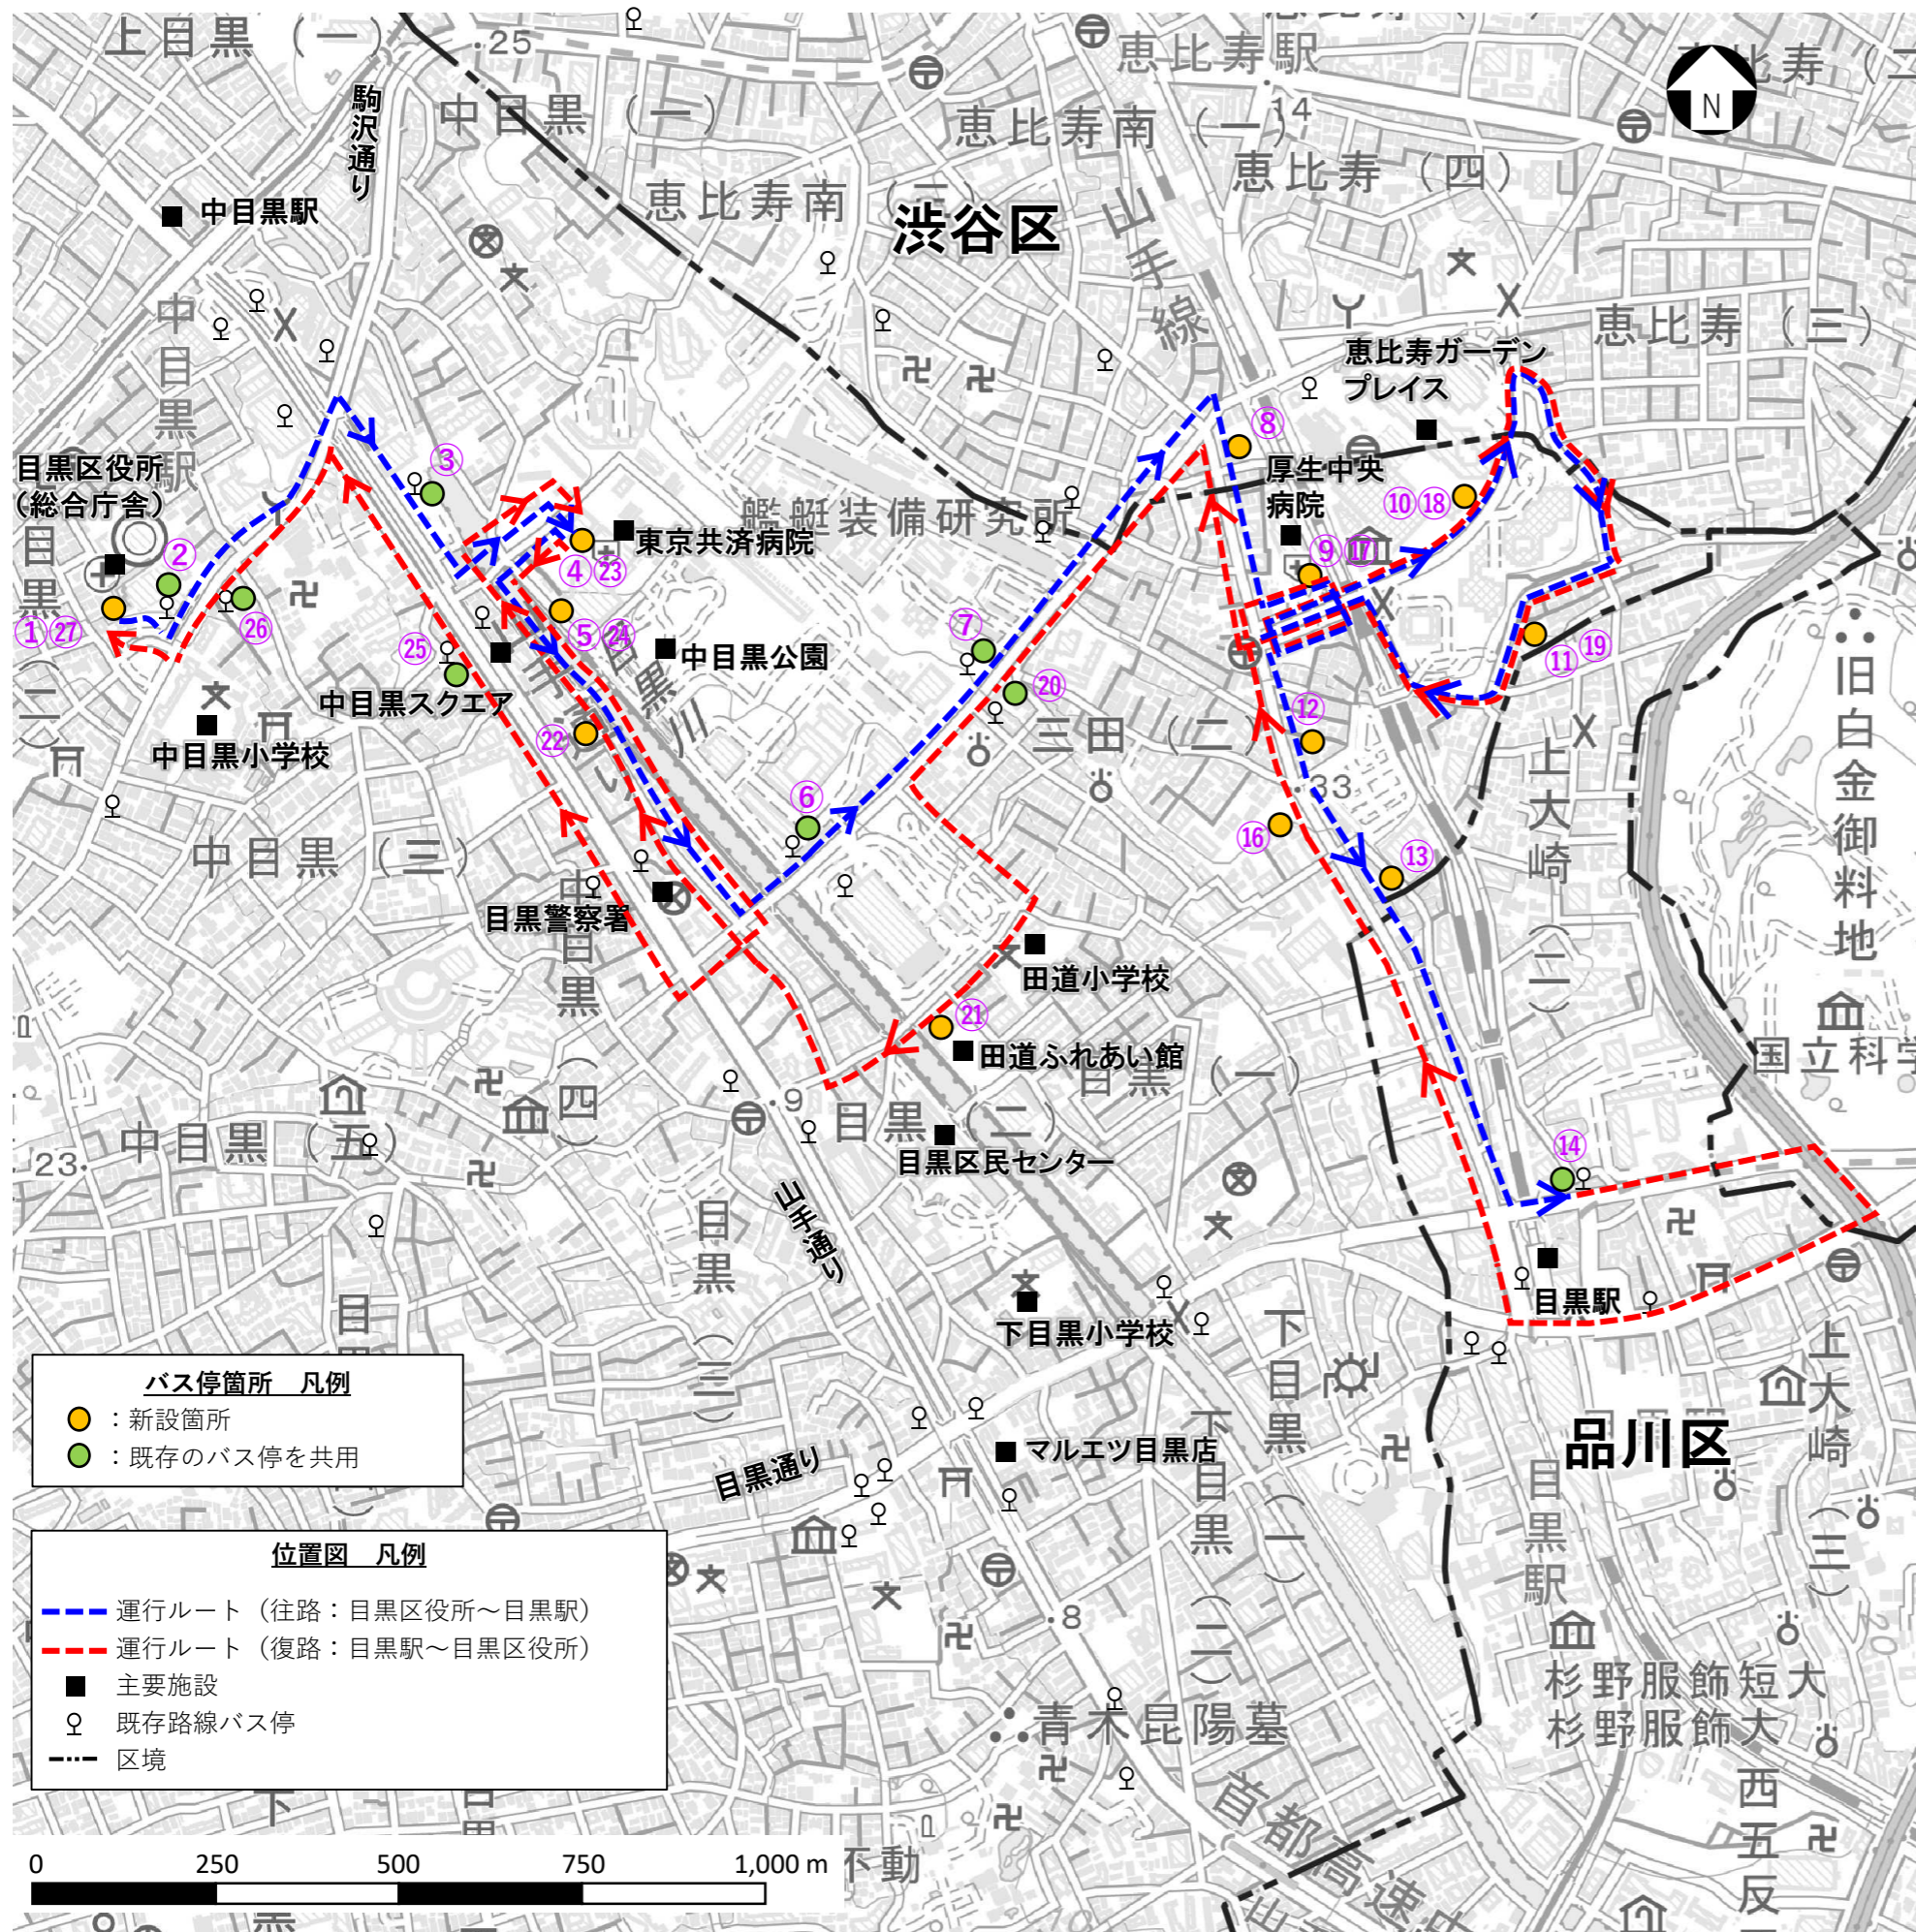

【目黒区】 東部地区 運行ルートおよびバス停箇所図

| バス停設置箇所 | | |
|-------------------------|-----|------------------|
| 【往路】 区役所 ↓ 目黒駅 | ①・⑳ | 目黒区総合庁舎 |
| | ② | 目黒区総合庁舎前 (既存バス停) |
| | ③ | 正覚寺前 (既存バス停) |
| | ④・㉓ | 東京共済病院 |
| | ⑤・㉔ | 中目黒スクエア前 |
| | ⑥ | 中里橋 (既存バス停) |
| | ⑦ | 茶屋坂 (既存バス停) |
| | ⑧ | 恵比寿南一公園前 |
| | ⑨・㉑ | 厚生中央病院前 |
| | ⑩・㉒ | 恵比寿ガーデンプレイス南 |
| | ⑪・㉕ | 三田1丁目 |
| | ⑫ | 目黒三田会館前 |
| | ⑬ | 目黒1丁目 |
| 【復路】 目黒駅 ↓ 区役所 | ⑭ | 目黒駅前 (既存バス停) |
| | ⑯ | 三田公園前 |
| | ⑰・⑨ | 厚生中央病院前 |
| | ⑱・⑩ | 恵比寿ガーデンプレイス南 |
| | ㉖・⑪ | 三田1丁目 |
| | ⑳ | 茶屋坂 (既存バス停) |
| | ㉗ | 田道ふれあい館前 |
| | ㉘ | なかめ公園橋前 |
| | ㉙・④ | 東京共済病院 |
| | ㉚・⑤ | 中目黒スクエア前 |
| | ㉛ | 東京共済病院前 (既存バス停) |
| | ㉜ | 目黒区総合庁舎前 (既存バス停) |
| | ㉝・① | 目黒区総合庁舎 |

※「ホテルプリンセスガーデン前」のバス停につきましては、諸般の事情により設置しないこととなりました。

【目黒区】 東部地区 主なバス停留所図

①・②⑦目黒区総合庁舎

⑤・④中目黒スクエア前

⑧恵比寿南一公園前

⑩・⑱恵比寿ガーデンプレイス南

④・⑲東京共済病院

⑳なかめ公園橋前

⑨・⑰厚生中央病院前

⑪・⑲三田1丁目

⑫目黒三田会館前

⑬目黒1丁目

㉑田道ふれあい館前

⑯三田公園前

⑭目黒駅前