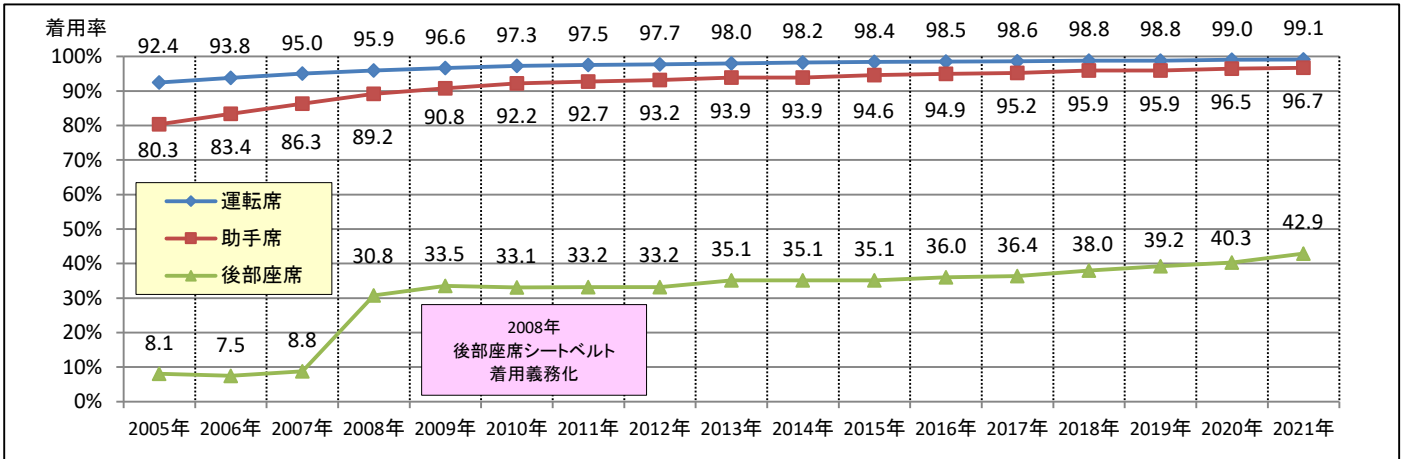

シートベルト着用状況全国調査(2021)

警察庁/日本自動車連盟(JAF)

■ 一般道路の着用率

調査箇所数	調査対象	着用	非着用	合計	着用率
781	運転者	300,018	2,796	302,814	99.1%
	助手席同乗者	45,106	1,536	46,642	96.7%
	後部座席同乗者	23,917	31,835	55,752	42.9%

■ 高速道路等の着用率

調査箇所数	調査対象	着用	非着用	合計	着用率
105	運転者	55,199	236	55,435	99.6%
	助手席同乗者	18,419	214	18,633	98.9%
	後部座席同乗者	10,308	3,309	13,617	75.7%

■ 一般道路における着用率の推移

■ 高速道路等における着用率の推移

■ 調査の概要

- 調査目的
シートベルトの着用状況を調査、公表することにより、シートベルト着用の促進を図ることを目的とする。
- 調査期間
2021年10月18日(月)～12月3日(金)
- 調査箇所
(1) 一般道路 : 全国781箇所
(2) 高速道路等 : 全国105箇所
- 調査人数
(1) 一般道路 : 運転者 302,814人 助手席同乗者 46,642人 後部座席同乗者 55,752人
(2) 高速道路等 : 運転者 55,435人 助手席同乗者 18,633人 後部座席同乗者 13,617人
- 調査方法
目視による
- 調査対象
(1) 対象車両
① 運転者・助手席同乗者: 軽自動車、小型自動車及び普通自動車(事業用自動車及び外部に荷台を有する貨物自動車を除く)
② 後部座席同乗者 : 乗用の、軽自動車、小型自動車及び乗車定員10人以下の普通自動車(事業用自動車を除く)
(2) 対象者
対象車両の運転者及び同乗者(幼児及び着用免除事由該当者を除く)