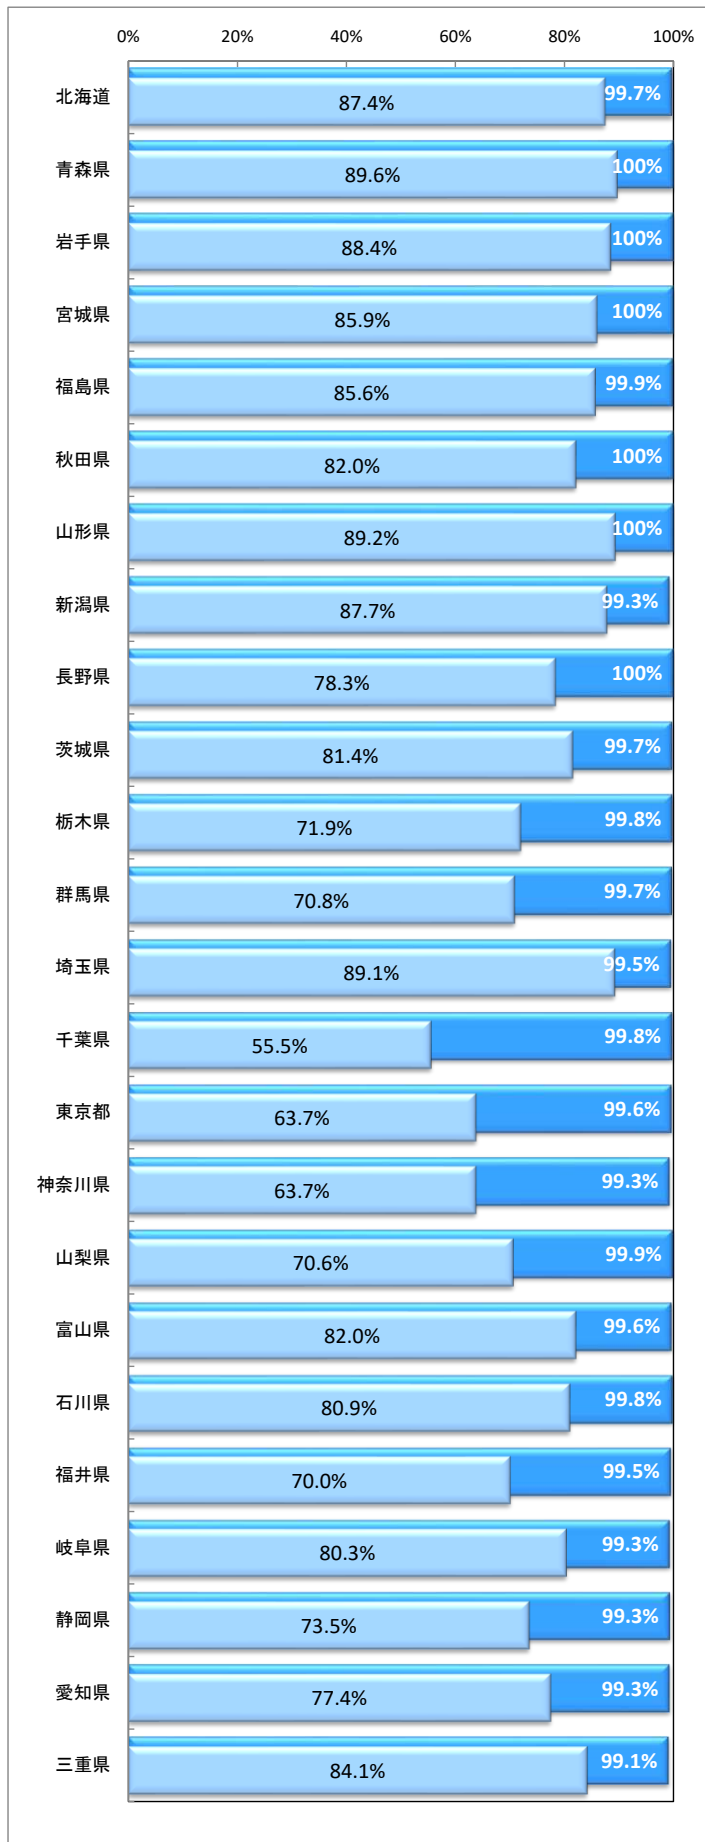

高速道路等 都道府県別の運転者・後部座席同乗者の着用率

[凡例]
濃色表示は「運転者」、淡色表示は「後部座席同乗者」

都道府県別シートベルト着用状況調査結果