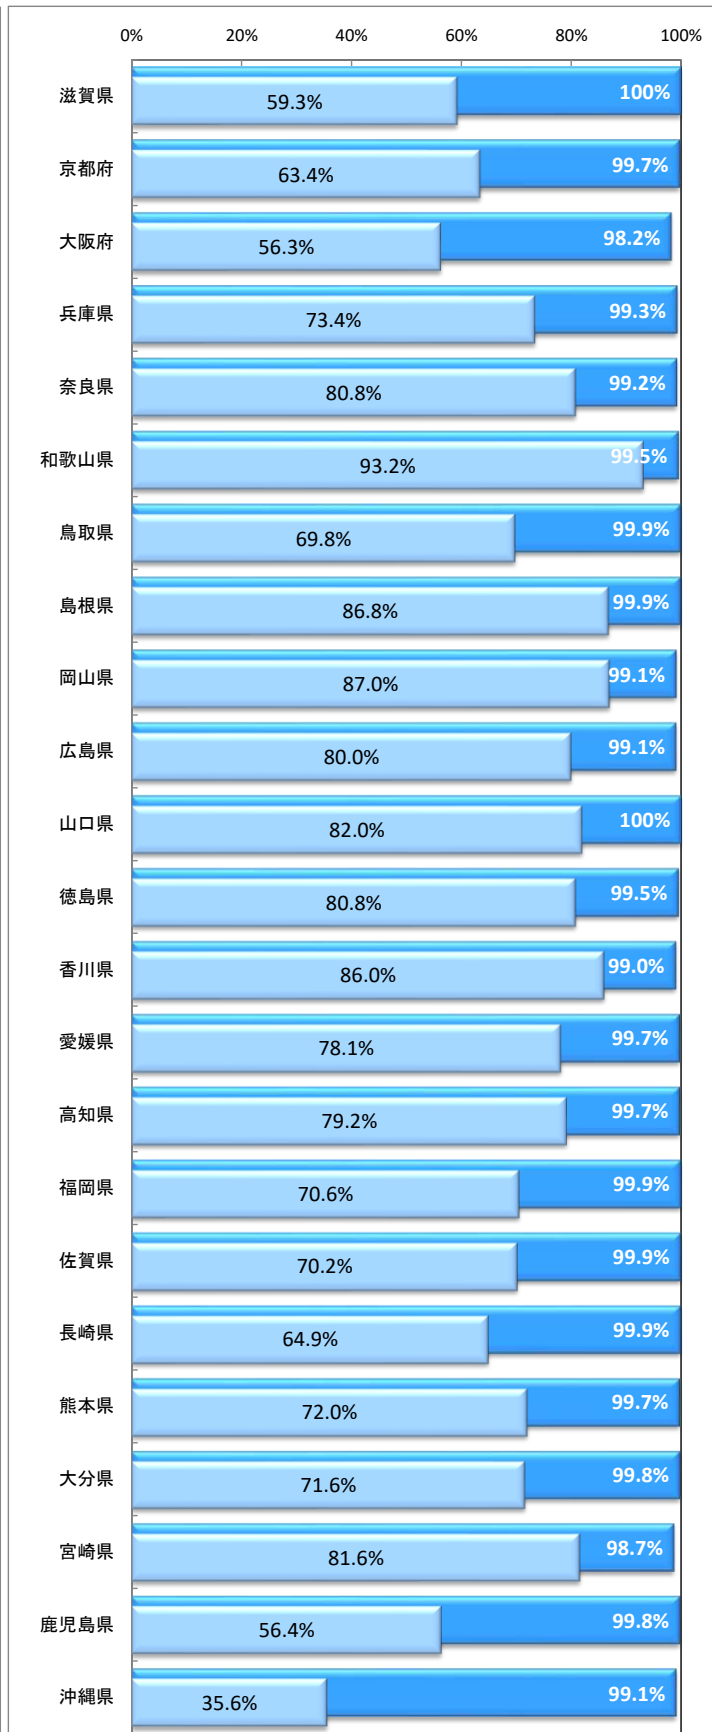

高速道路等 都道府県別の運転者・後部座席同乗者の着用率

[凡例]
濃色表示は「運転者」、淡色表示は「後部座席同乗者」

都道府県別シートベルト着用状況調査結果