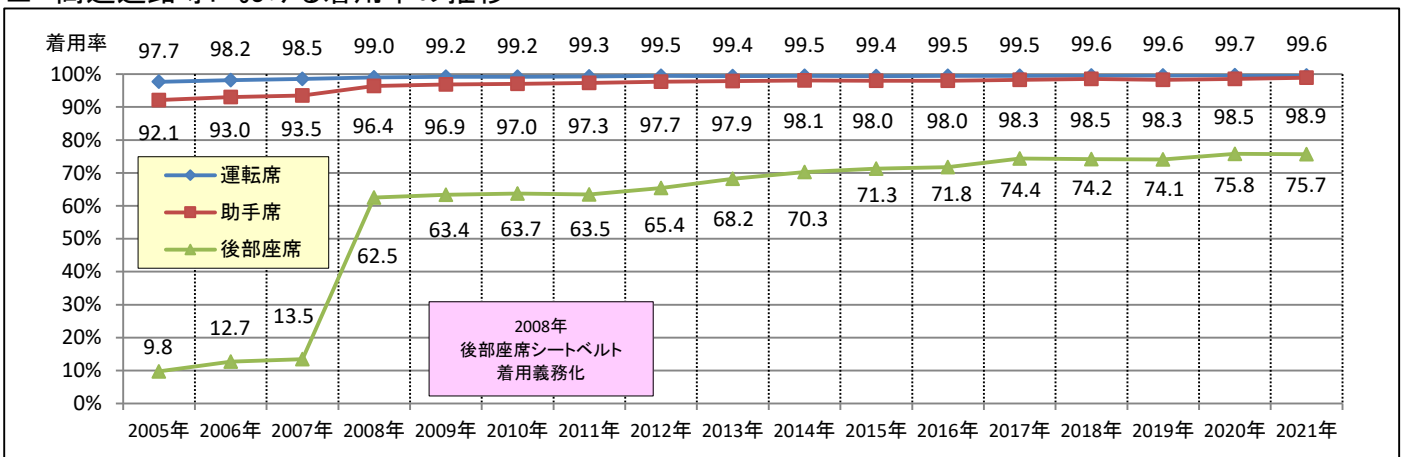

シートベルト着用状況全国調査(2021)

警察庁/日本自動車連盟(JAF)

■ 一般道路の着用率

調査箇所数	調査対象	着用	非着用	合計	着用率
781	運転者	300,018	2,796	302,814	99.1%
	助手席同乗者	45,106	1,536	46,642	96.7%
	後部座席同乗者	23,917	31,835	55,752	42.9%

■ 高速道路等の着用率

調査箇所数	調査対象	着用	非着用	合計	着用率
105	運転者	55,199	236	55,435	99.6%
	助手席同乗者	18,419	214	18,633	98.9%
	後部座席同乗者	10,308	3,309	13,617	75.7%

■ 一般道路における着用率の推移

■ 高速道路等における着用率の推移

■ 調査の概要

- 調査目的
シートベルトの着用状況を調査、公表することにより、シートベルト着用の促進を図ることを目的とする。
- 調査期間
2021年10月18日(月)～12月3日(金)
- 調査箇所
(1) 一般道路 : 全国781箇所
(2) 高速道路等 : 全国105箇所
- 調査人数
(1) 一般道路 : 運転者 302,814人 助手席同乗者 46,642人 後部座席同乗者 55,752人
(2) 高速道路等 : 運転者 55,435人 助手席同乗者 18,633人 後部座席同乗者 13,617人
- 調査方法
目視による
- 調査対象
(1) 対象車両
① 運転者・助手席同乗者: 軽自動車、小型自動車及び普通自動車(事業用自動車及び外部に荷台を有する貨物自動車を除く)
② 後部座席同乗者 : 乗用の、軽自動車、小型自動車及び乗車定員10人以下の普通自動車(事業用自動車を除く)
(2) 対象者
対象車両の運転者及び同乗者(幼児及び着用免除事由該当者を除く)