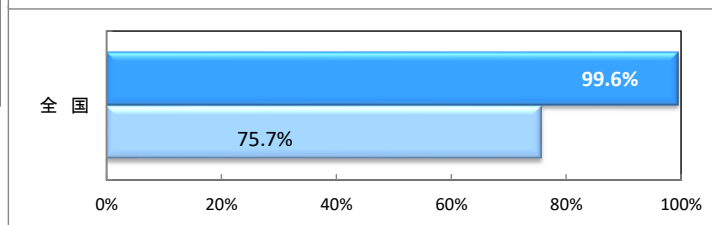

高速道路等 都道府県別の運転者・後部座席同乗者の着用率

[凡例]
濃色表示は「運転者」、淡色表示は「後部座席同乗者」

都道府県別シートベルト着用状況調査結果