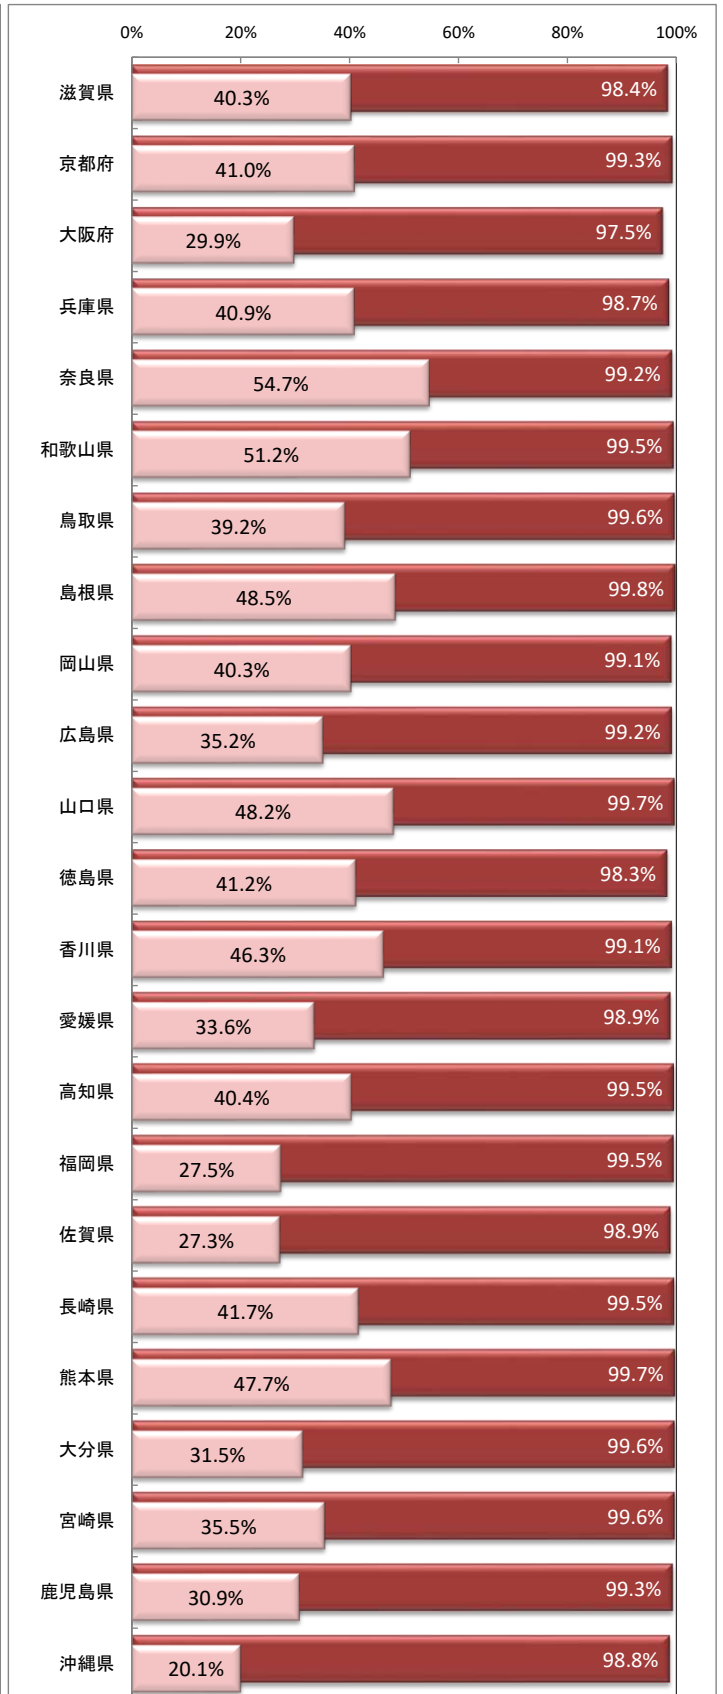

一般道路 都道府県別の運転者・後部座席同乗者の着用率

[凡例]
濃色表示は「運転者」、淡色表示は「後部座席同乗者」