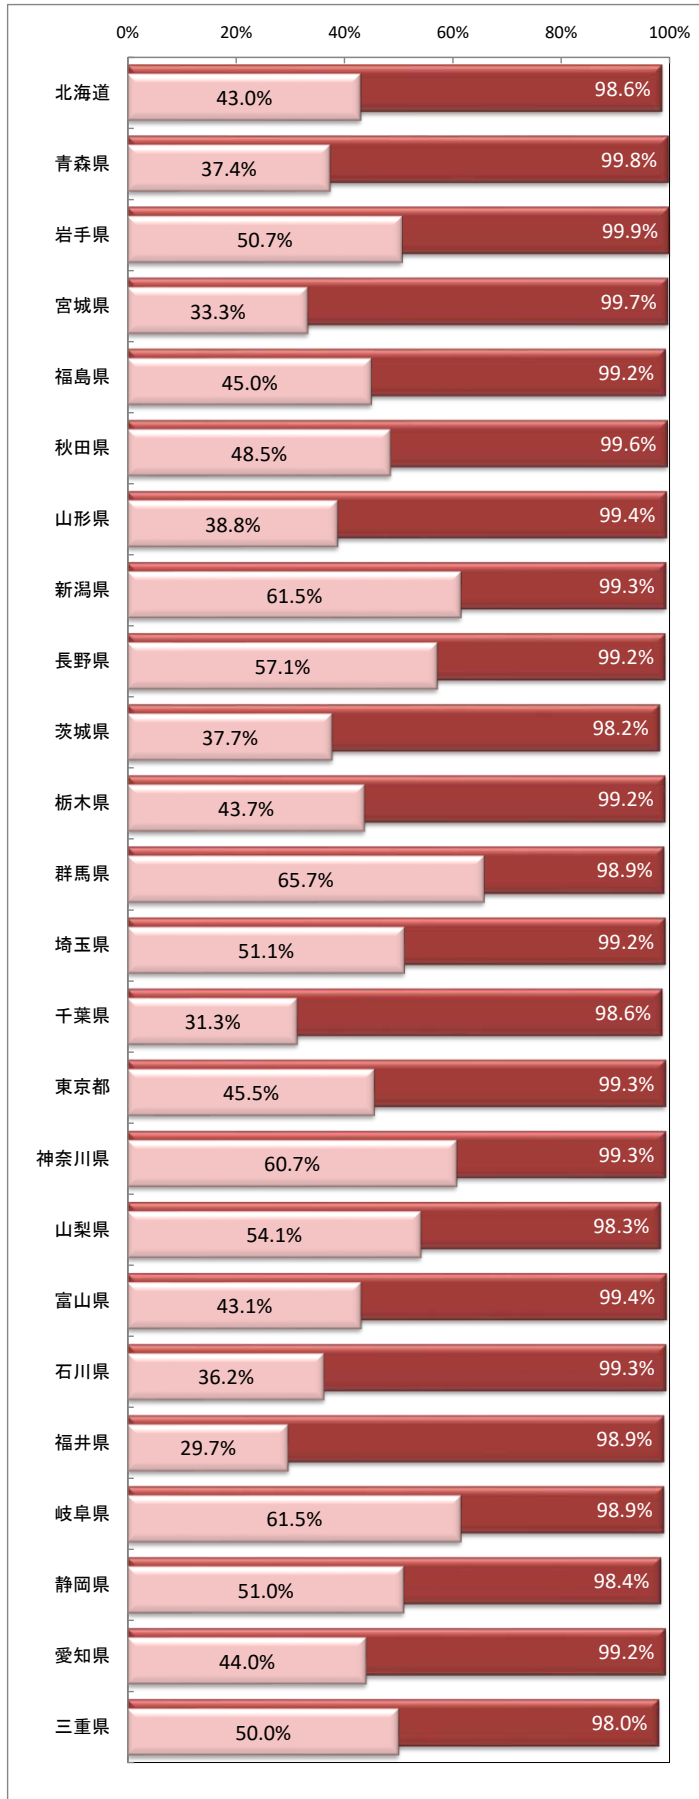

一般道路 都道府県別の運転者・後部座席同乗者の着用率

[凡例]
濃色表示は「運転者」、淡色表示は「後部座席同乗者」