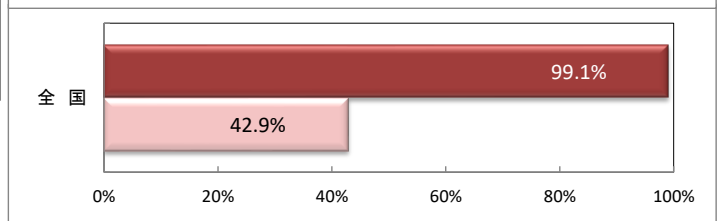

一般道路 都道府県別の運転者・後部座席同乗者の着用率

[凡例]
濃色表示は「運転者」、淡色表示は「後部座席同乗者」