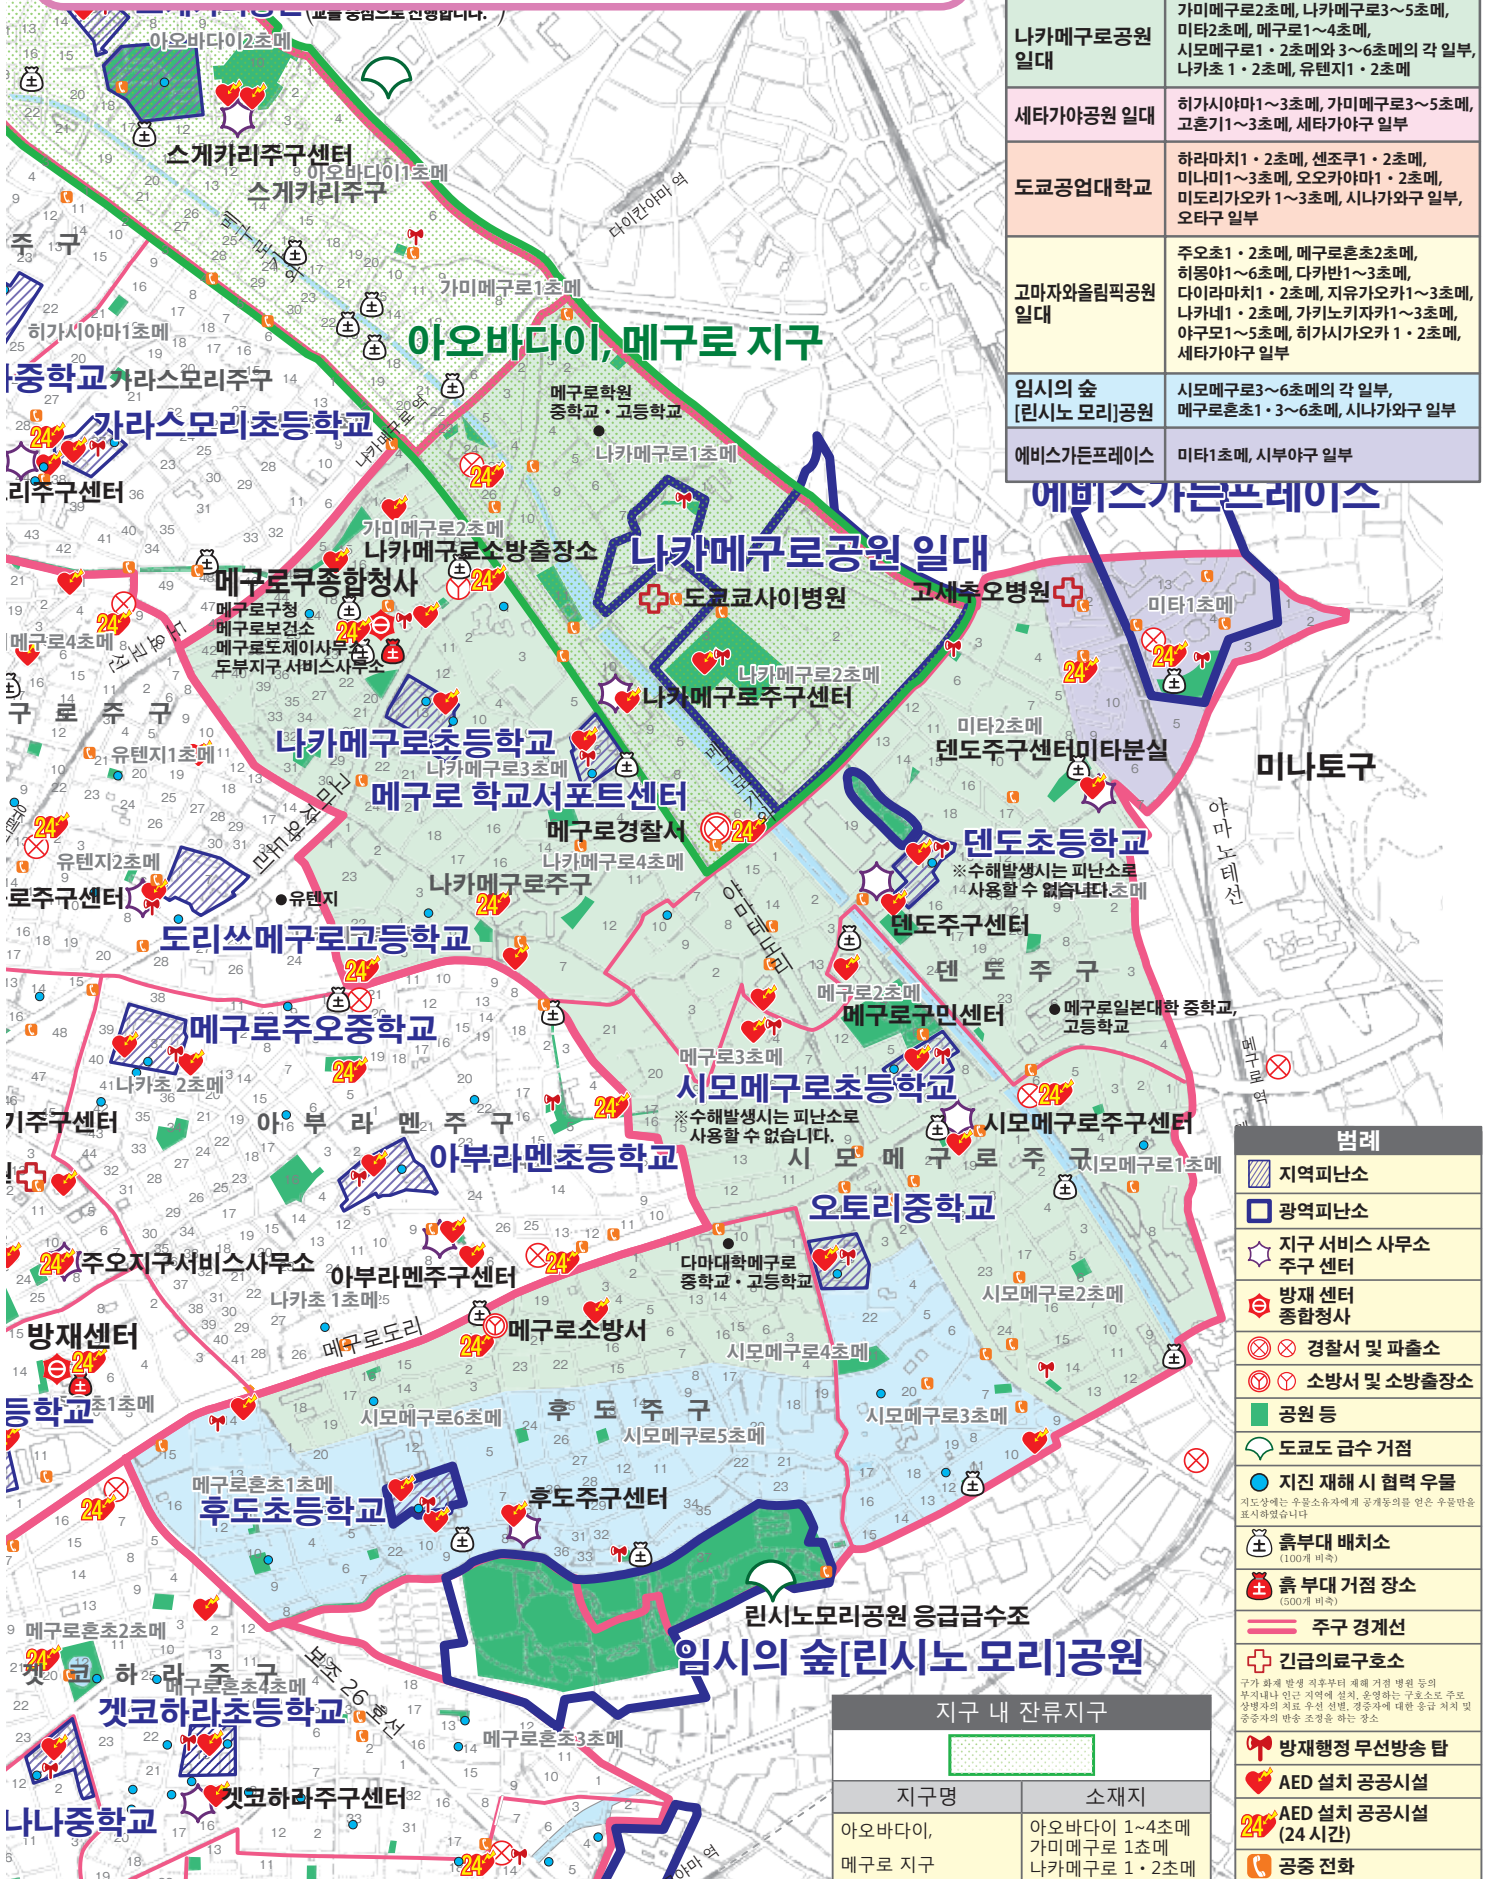

메구로구 방재지도 동부지구

광역피난소	
피난소명	구역 할당 및 주변구
고마바토다이 일대	코마바 3·4초메, 세타가야공원 일부, 시부야구 일부
고마바지구	고마바 1·2초메, 오하시 1·2초메, 세타가야공원 일부
나카메구로공원 일대	가미메구로 2초메, 나카메구로 3~5초메, 미타 2초메, 메구로 1~4초메, 시모메구로 1·2초메와 3~6초메의 각 일부, 나카초 1·2초메, 유펜지 1·2초메
세타가야공원 일대	히가시야마 1~3초메, 가미메구로 3~5초메, 고훈기 1~3초메, 세타가야구 일부
도쿄공업대학교	하라마치 1·2초메, 센조쿠 1·2초메, 미나미 1~3초메, 오오카야마 1·2초메, 미도리가오카 1~3초메, 시나가와구 일부, 오토구 일부
고마자와올림픽공원 일대	주요초 1·2초메, 메구로혼초 2초메, 히요아 1~6초메, 다카반 1~3초메, 다이라마치 1·2초메, 지류가오카 1~3초메, 나카네 1·2초메, 가키노키자카 1~3초메, 야구모 1~5초메, 히가시가오카 1·2초메, 세타가야구 일부
임시의 숲 [린시노 모리]공원	시모메구로 3~6초메의 각 일부, 메구로혼초 1·3~6초메, 시나가와구 일부
에비스가든프레이스	미타 1초메, 시부야구 일부

범례	
	지역피난소
	광역피난소
	지구 서비스 사무소 주구 센터
	방재 센터 종합청사
	경찰서 및 파출소
	소방서 및 소방출장소
	공원 등
	도쿄도 급수 거점
	지진 재해 시 협력 우물
지도상에는 우물 소유자에게 공개된 한은 우물만을 표시하였습니다.	
	휴부대 배치소 (100개 비축)
	휴부대 거점 장소 (500개 비축)
	주구 경계선
	긴급의료후소
구가 화재 발생 직후부터 제해 거점 병원 등의 부지내 인근 구역에 화재, 용접하는 경우로 소방차의 최초 우선 선별, 경중장애 대원 출동 처치 및 중증자의 발생 조정을 하는 장소	
	방재행정 무선방송 탑
	AED 설치 공공시설
	AED 설치 공공시설 (24시간)
	공중 전화

지구 내 잔류지구	
지구명	소재지
아오바다이,	아오바다이 1~4초메 가미메구로 1초메
메구로 지구	나카메구로 1·2초메

공중전화의 경우, (주)NTT 동일본으로부터 제공받은 2023년 12월 31일 현재의 데이터를 게재하였습니다.
공중전화 철거·이전 등으로 데이터가 변동될 수 있음을 양지하시기 바랍니다.