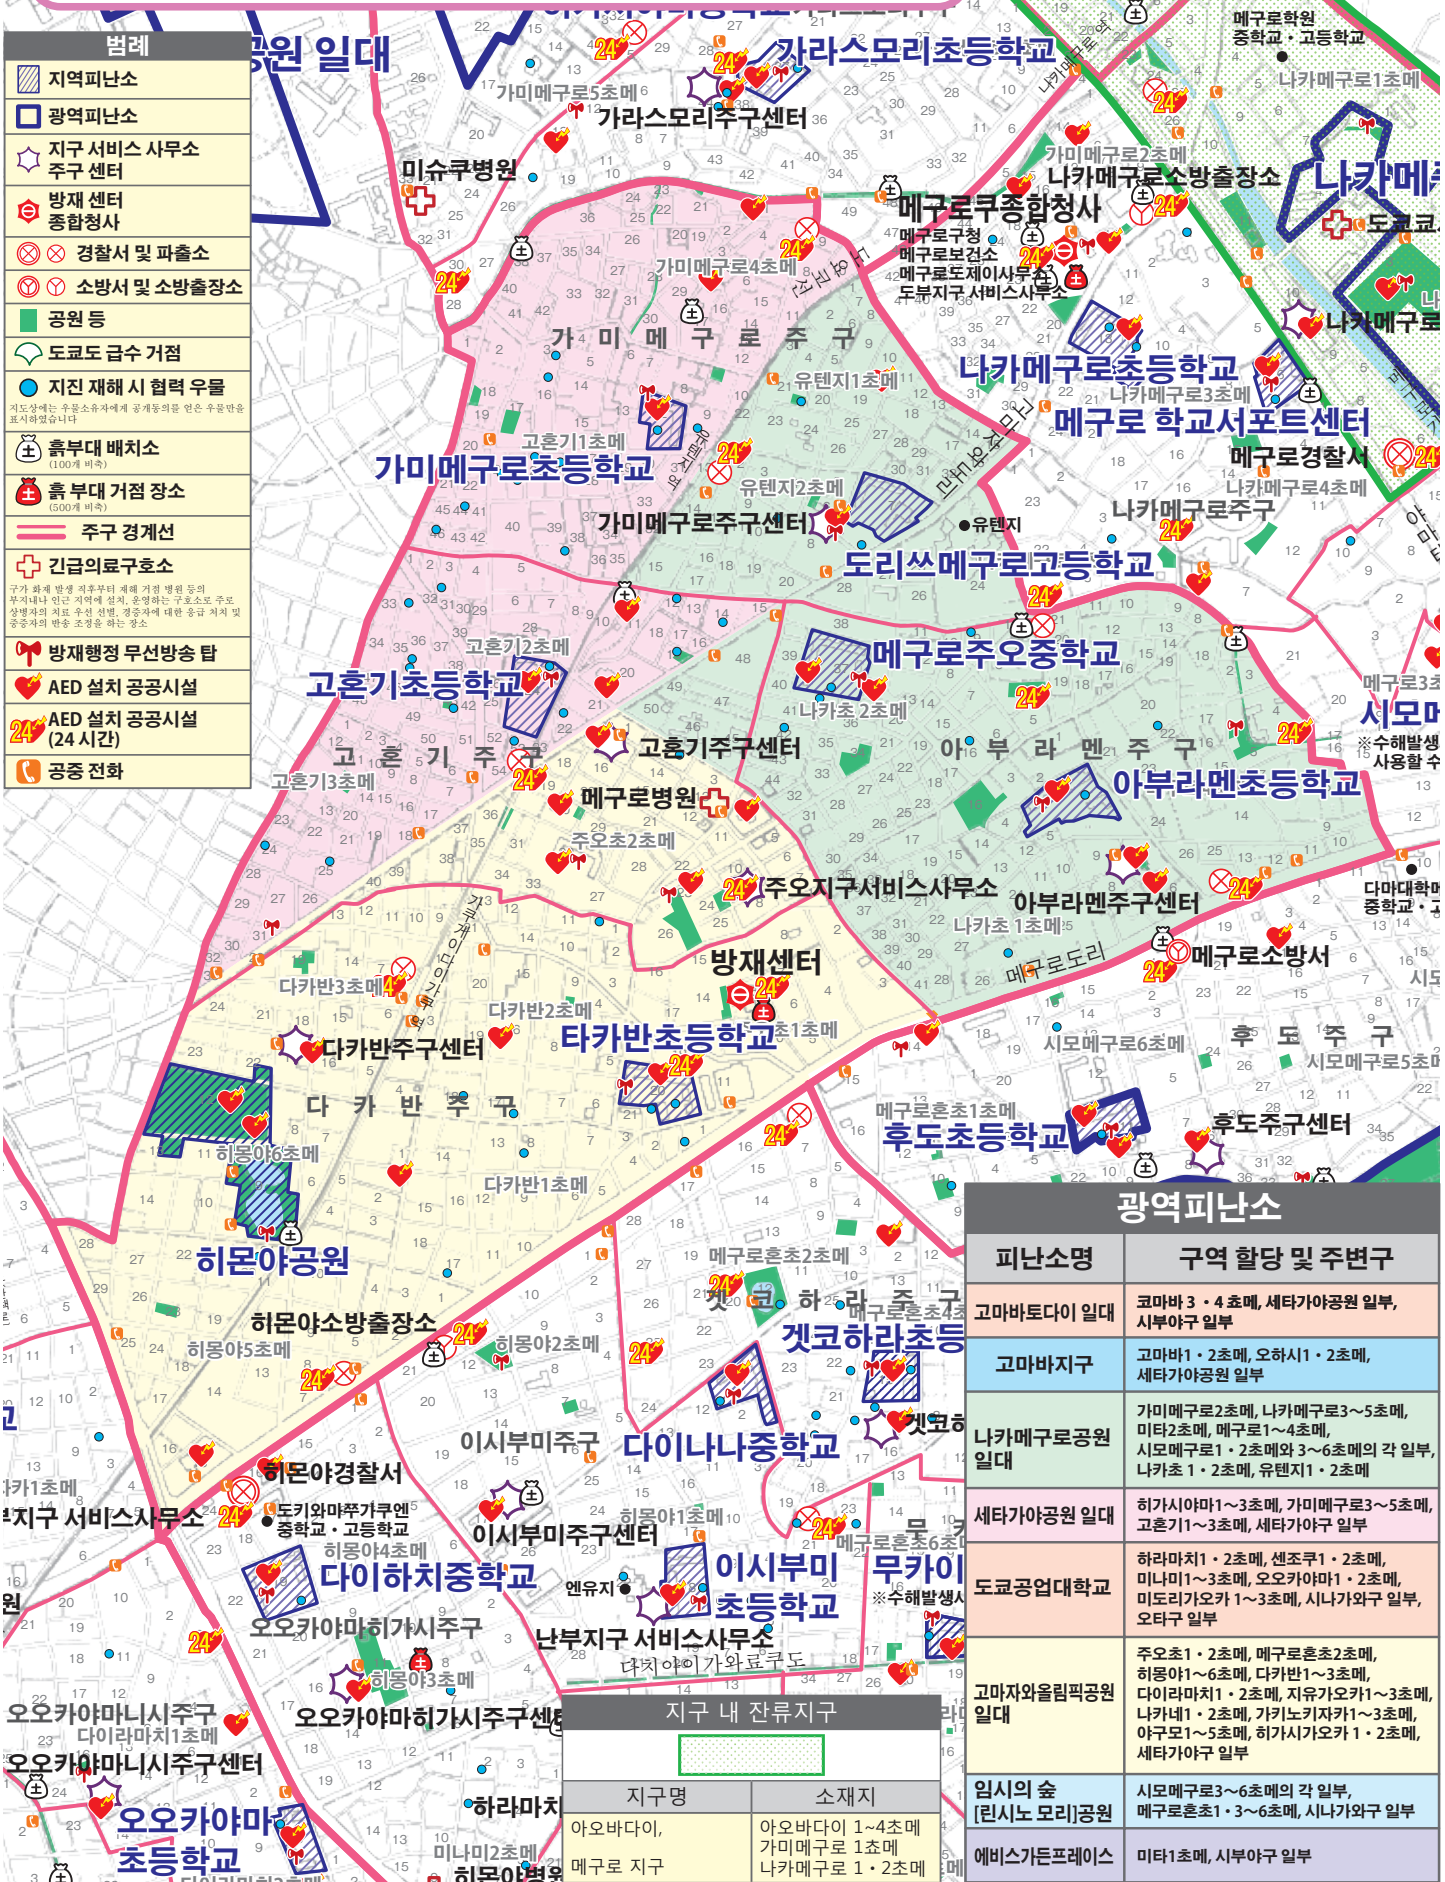

메구로구 방재지도 중앙지구

- 범례**
- 지역피난소
 - 광역피난소
 - 지구 서비스 사무소
주구 센터
 - 방재 센터
종합청사
 - 경찰서 및 파출소
 - 소방서 및 소방출장소
 - 공원 등
 - 도쿄도 급수 거점
 - 지원 재해 시 협력 우물
 - 휴부대 배치소
(100개 비축)
 - 휴부대 거점 장소
(500개 비축)
 - 주구 경계선
 - 긴급의료구호소
 - 방재행정 무선방송 탑
 - AED 설치 공공시설
 - AED 설치 공공시설
(24 시간)
 - 공중 전화
- 지도상에는 우물소유자에게 공개동의를 얻은 우물만을 표시하였습니다.

광역피난소	
피난소명	구역 할당 및 주변구
고마바타다이 일대	코마바 3·4 초메, 세타가야공원 일부, 시부야구 일부
고마바지구	고마바1·2 초메, 오하시1·2 초메, 세타가야공원 일부
나카메구로공원 일대	가미메구로2 초메, 나카메구로3~5 초메, 미타2 초메, 메구로1~4 초메, 시모메구로1·2 초메와 3~6 초메의 각 일부, 나카초 1·2 초메, 유엔지 1·2 초메
세타가야공원 일대	히가시야마1~3 초메, 가미메구로3~5 초메, 고훈기11~3 초메, 세타가야구 일부
도쿄공업대학교	하라마치 1·2 초메, 센쥬쿠 1·2 초메, 미나미1~3 초메, 오오카야마1·2 초메, 미도리가오카 1~3 초메, 시나가와구 일부, 오타구 일부
고마자와올림픽공원 일대	주오초 1·2 초메, 메구로혼초2 초메, 히몽야1~6 초메, 다카반1~3 초메, 다이라마치 1·2 초메, 지유가오카1~3 초메, 나카네 1·2 초메, 가키노키자카1~3 초메, 야구모1~5 초메, 히가시야마 1·2 초메, 세타가야구 일부
임시의 숲 (린시노 모리)공원	시모메구로3~6 초메의 각 일부, 메구로혼초 1·3~6 초메, 시나가와구 일부
에비스가든프레이스	미타1 초메, 시부야구 일부

지구 내 잔류지구	
지구명	소재지
아오바다이, 메구로 지구	아오바다이 1~4 초메 가미메구로 1 초메 나카메구로 1·2 초메

공중전화의 경우, (주)NTT 동일본으로부터 제공받은 2023년 12월 31일 현재의 데이터를 게재하였습니다. 공중전화 철거·이전 등으로 데이터가 변동될 수 있음을 양지하시기 바랍니다.