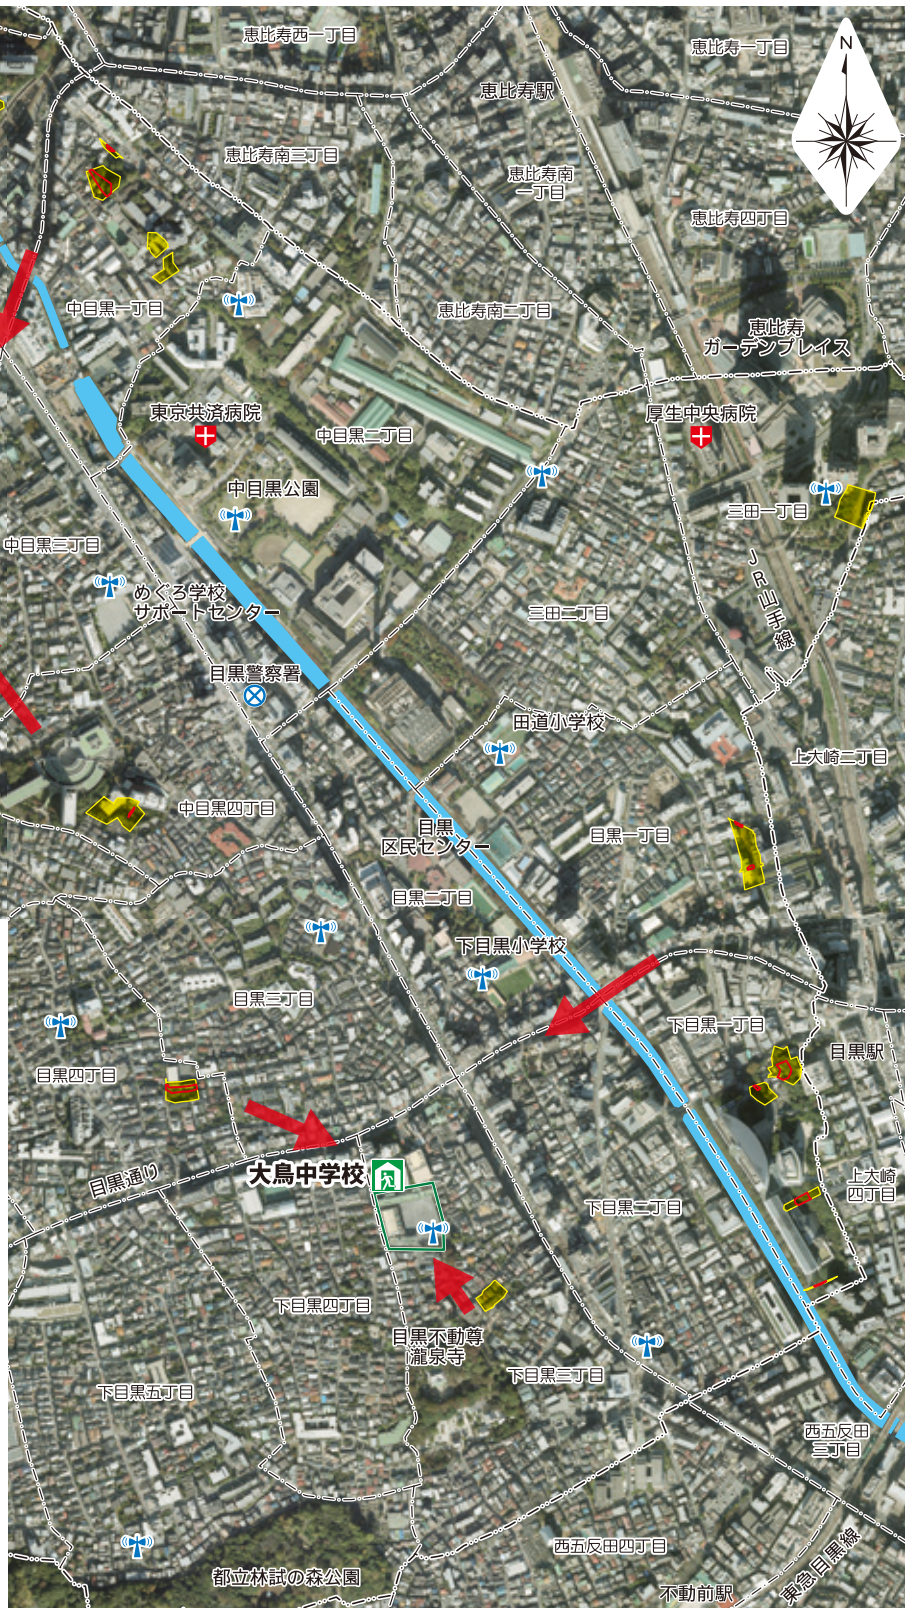

土砂災害 ハザードマップ

土砂災害ハザードマップの目的

この土砂災害ハザードマップは、台風や大雨、地震による地盤の変化などにより、土砂災害の発生が予想される場合や実際に発生した場合に、住民の皆さんに避難などの適切な行動をとっていただくために作成したものです。

東京都は、土砂災害防止法に基づき、平成30年5月に目黒区内の25箇所を土砂災害警戒区域に指定し、そのうち18箇所を土砂災害特別警戒区域に指定しました。

地図上に指定された土砂災害警戒区域等や避難所、公共機関等を示しました。また、関連情報の入手方法なども掲載しています。日ごろからご家族や地域の方と話し合っておいていただき、土砂災害による被害の軽減にお役立てください。

土砂災害の避難対象地域

- 駒場一丁目の一部
- 青葉台二丁目・三丁目の一部
- 大橋二丁目の一部
- 上目黒一丁目の一部
- 中目黒一丁目・四丁目の一部
- 三田一丁目の一部
- 目黒一丁目・四丁目の一部
- 下目黒一丁目・三丁目の一部

位置図

大橋病院跡地
土砂災害警戒区域・特別警戒区域
令和4年11月18日解除

凡例	
	区役所
	警察署
	消防署
	避難所
	緊急医療救護所
	防災行政無線放送塔

急傾斜地の崩壊 (かけ崩れ)	
	土砂災害警戒区域
	土砂災害特別警戒区域

避難経路	
	避難方向

※土砂災害発生時の道路状況に応じて、安全なルートを選んで避難してください。

土砂災害発生時に開設する避難所一覧

※地域避難所は、状況に応じて特定の箇所を開設します。