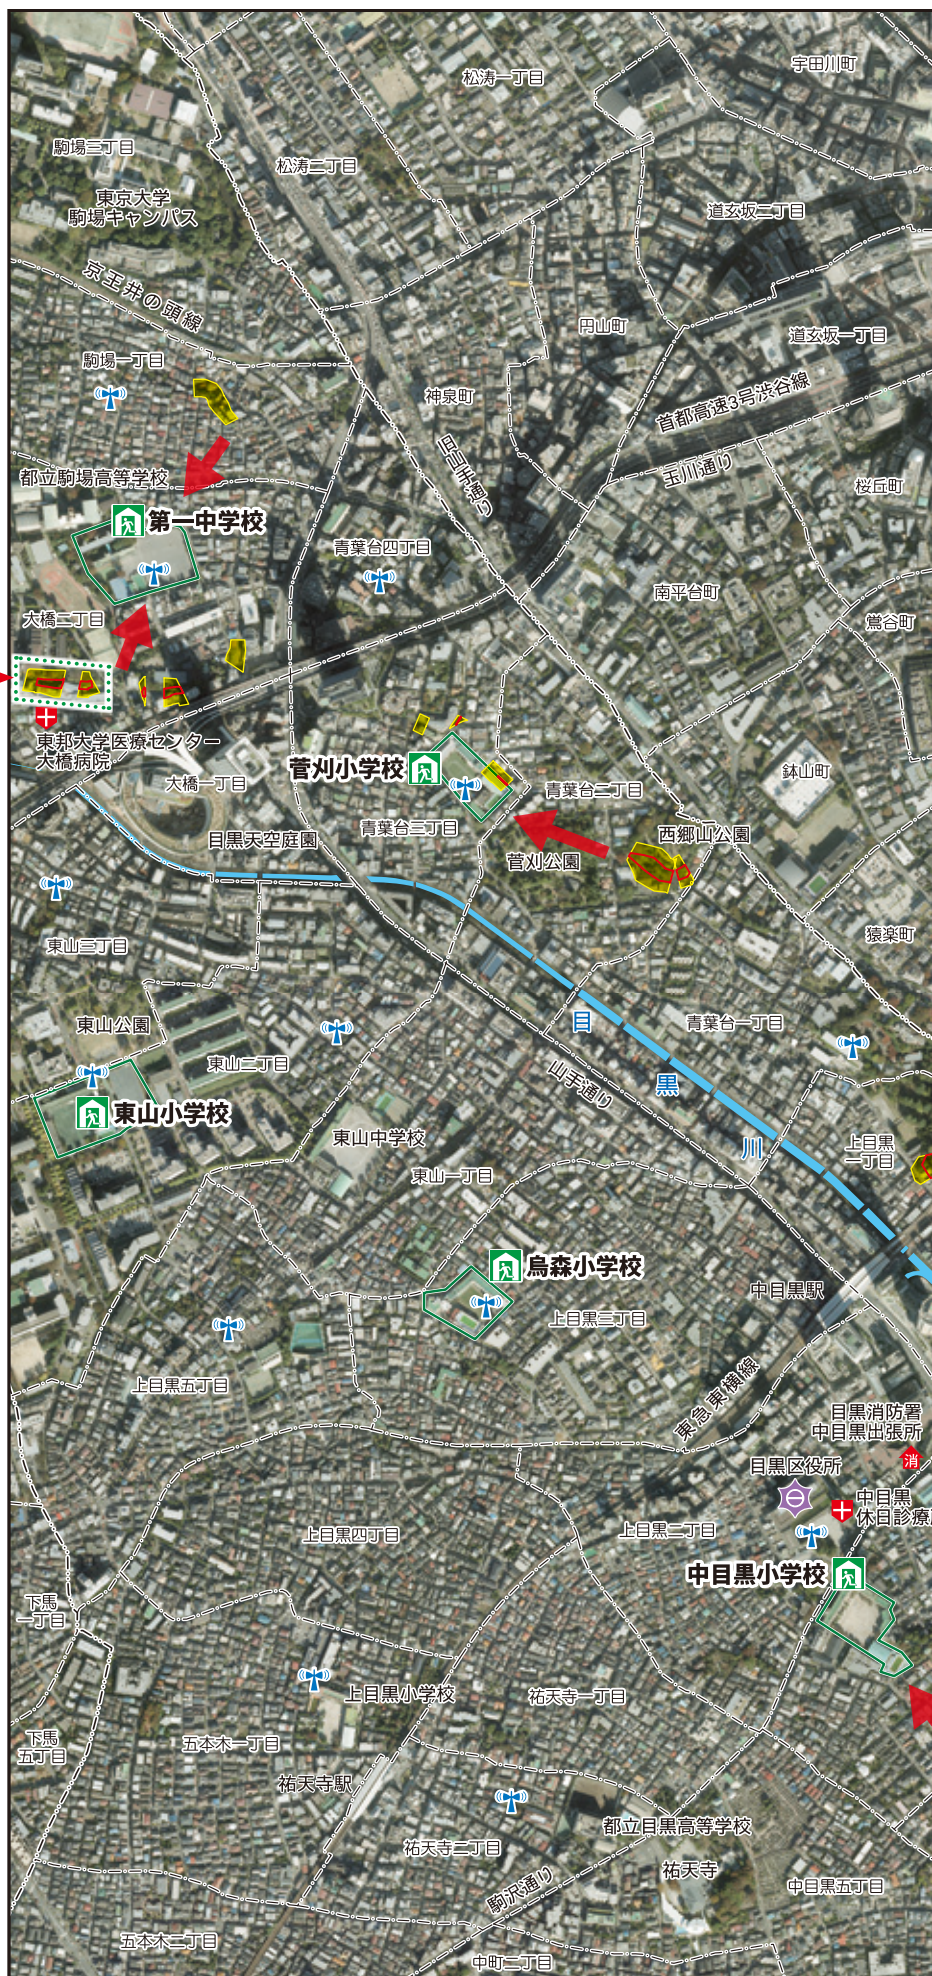

土砂災害 ハザードマップ

土砂災害ハザードマップの目的

この土砂災害ハザードマップは、台風や大雨、地震による地盤の変化などにより、土砂災害の発生が予想される場合や実際に発生した場合に、住民の皆さんに避難などの適切な行動をとっていただくために作成したものです。

東京都は、土砂災害防止法に基づき、平成30年5月に目黒区内の25箇所を土砂災害警戒区域に指定し、そのうち18箇所を土砂災害特別警戒区域に指定しました。

地図上に指定された土砂災害警戒区域等や避難所、公共機関等を示しました。また、関連情報の入手方法なども掲載しています。日ごろからご家族や地域の方と話し合っておいていただき、土砂災害による被害の軽減にお役立てください。

土砂災害の避難対象地域

- 駒場一丁目の一部
- 青葉台二丁目・三丁目の一部
- 大橋二丁目の一部
- 上目黒一丁目の一部
- 中目黒一丁目・四丁目の一部
- 三田一丁目の一部
- 目黒一丁目・四丁目の一部
- 下目黒一丁目・三丁目の一部

位置図

大橋病院跡地
土砂災害警戒区域・特別警戒区域
令和4年11月18日解除

凡例	
	区役所
	警察署
	消防署
	避難所
	緊急医療救護所
	防災行政無線放送塔

急傾斜地の崩壊 (かけ崩れ)	
	土砂災害警戒区域
	土砂災害特別警戒区域

避難経路	
	避難方向

※土砂災害発生時の道路状況に応じて、安全なルートを選んで避難してください。

土砂災害発生時に開設する避難所一覧

※地域避難所は、状況に応じて特定の箇所を開設します。