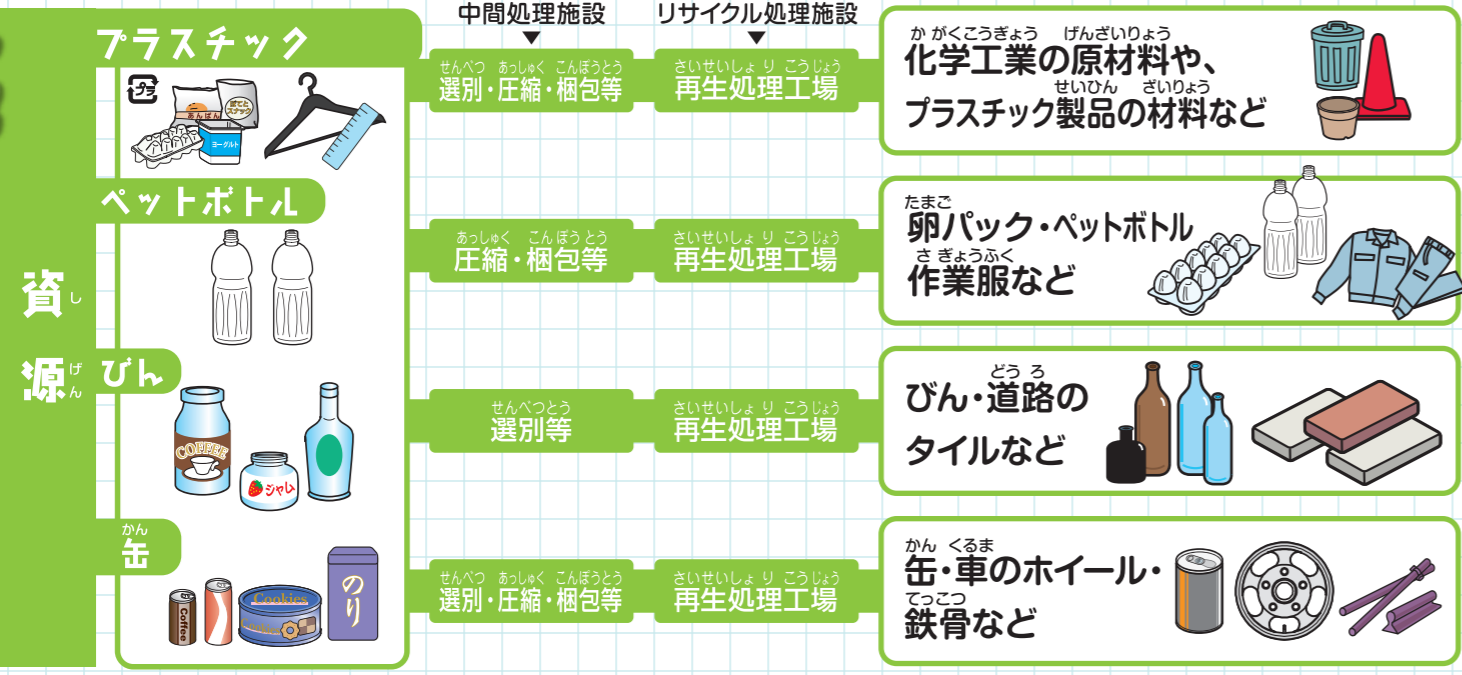

資源とごみってどこに行くの？

みんなが出した資源やごみは、どこに行き、どのように処理されているか見てみましょう。みんなはどこに行くか知っていますか？

資源はごみじゃない！！

ごみの埋立処分場

には限りがあります！

23区から出るごみは、燃やしたり、細かく砕いた後、東京港にある埋立処分場に運ばれます。しかし、埋立処分場はあと50年くらいでいっぱいになってしまうといわれています。

現在、埋め立てが行われている新海面処分場は23区の最後の埋立処分場で、これ以上、東京港内に埋立処分場をつくることはできません。

残された貴重な埋立処分場を1日でも長く使えるように、ごみの減量や、リサイクルにご協力をお願いいたします。

埋立処分場の位置と面積

※1ヘクタール=10,000平方メートル

埋立処分場のうつりかわり

埋立処分場を長く使うために、平成9年からは、すべてのごみを燃やしたり細かく砕いたりして埋め立てています。

東京二十三区清掃一部事務組合 提供・協力

※おおよその流れを示したものです。