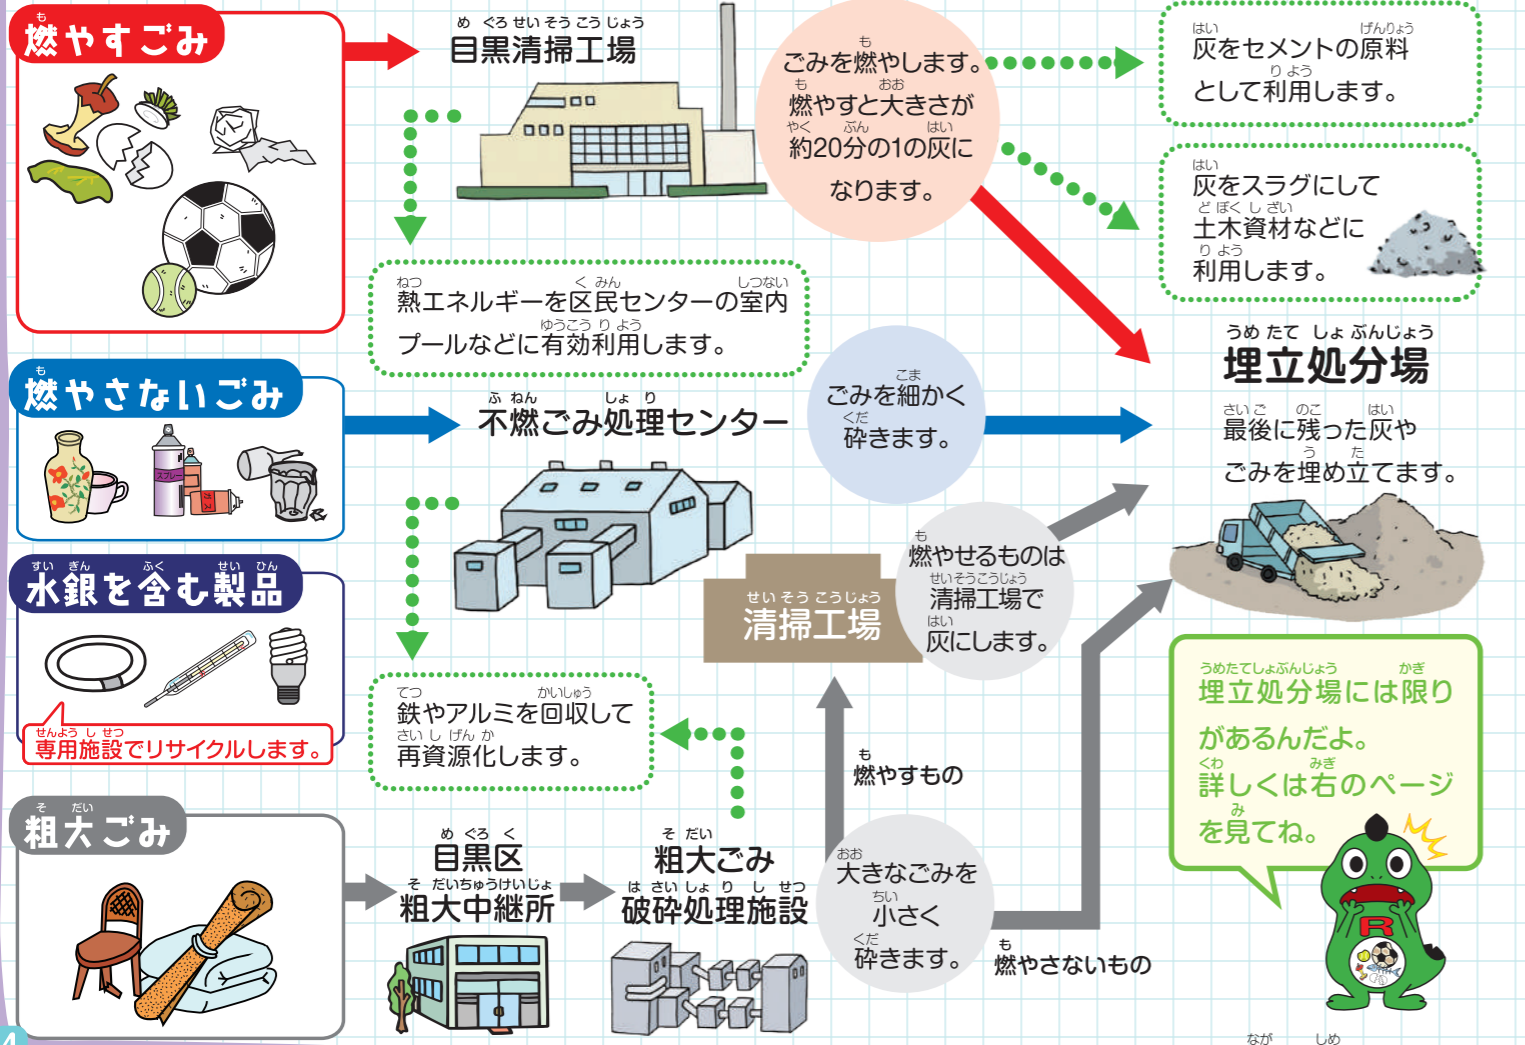

資源とごみってどこに行くの？

みんなが出した資源やごみは、どこに行き、どのように処理されているか見てみましょう。みんなはどこに行くか知っていますか？

資源はごみじゃない！！

ごみの埋立処分場

には限りがあります！

23区から出るごみは、燃やしたり、細かく砕いた後、東京港にある埋立処分場に運ばれます。しかし、埋立処分場はあと50年くらいでいっぱいになってしまうといわれています。

現在、埋め立てが行われている新海面処分場は23区の最後の埋立処分場で、これ以上、東京港内に埋立処分場をつくることはできません。

残された貴重な埋立処分場を1日でも長く使えるように、ごみの減量や、リサイクルにご協力をお願いいたします。

埋立処分場の位置と面積

※1ヘクタール=10,000平方メートル

埋立処分場のうつりかわり

埋立処分場を長く使うために、平成9年からは、すべてのごみを燃やしたり細かく砕いたりして埋め立てています。

東京二十三区清掃一部事務組合 提供・協力

※おおよその流れを示したものです。