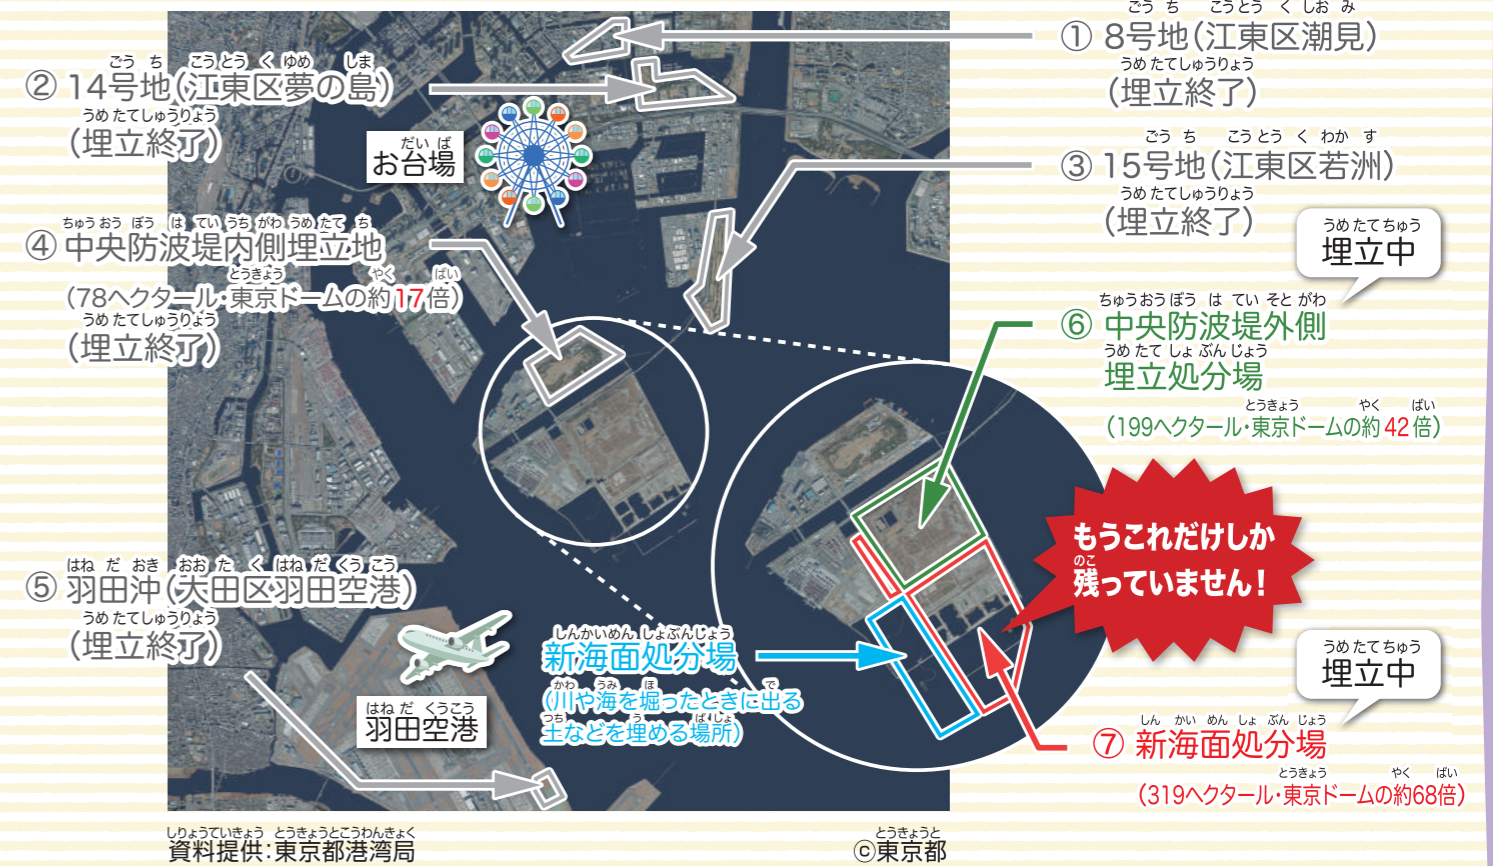

資源とごみってどこに行くの？

みんなが出した資源やごみは、どこに行き、どのように処理されているか見てみましょう。みんなはどこに行くか知っていますか？

資源はごみじゃない！！

ごみの埋立処分場

には限りがあります！

23区から出るごみは、燃やしたり、細かく砕いた後、東京港にある埋立処分場に運ばれます。しかし、埋立処分場はあと50年くらいでいっぱいになってしまうといわれています。

現在、埋め立てが行われている新海面処分場は23区の最後の埋立処分場で、これ以上、東京港内に埋立処分場をつくることはできません。

残された貴重な埋立処分場を1日でも長く使えるように、ごみの減量や、リサイクルにご協力をお願いいたします。

埋立処分場の位置と面積

※1ヘクタール=10,000平方メートル

埋立処分場のうつりかわり

埋立処分場を長く使うために、平成9年からは、すべてのごみを燃やしたり細かく砕いたりして埋め立てています。

東京二十三区清掃一部事務組合 提供・協力

※おおよその流れを示したものです。