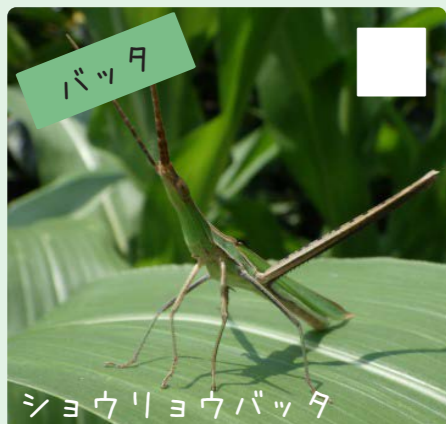

花とみどりの学習館だより

はらっぱ むしむし ビンゴ

ショウリョウバッタ

ナナホシテントウ

ハラビロカマキリ (ようちめう)

シオカラトンボ (おす)

キタキチョウ

マメコガネ

キマダラカメムシ

ツマグロオオヨコバイ

クマバチ

ボランティアかつどう

ビンゴをもって、むしたちをさがしにいこう！
ボランティアさんがはらっぱづくりをしてくれるから、
はらっぱはいきものたちのらくえんです。
であえたむしにチェックして、^{はな}花とみどりの^{がくしゅうかん}学習館にもってきてね！

みんなの中目黒公園

ごしは、いつ咲くかな？

学習館に寄り添うように生えている大きな木、**ジャカラダ**。
今年も花の季節がやってきました。例年は6月初旬に開花し、
中旬に満開を迎えます。
キリの花に似た薄紫色が、**本っっ当に綺麗！**
花が散り、園路に花の絨毯が敷かれる頃もまた趣があります。
南米原産で、関東では珍しい樹種です。ぜひ実物をご覧ください♪

☁️ : バッタなどの身近な昆虫から、中目黒公園の自然環境について学びます。