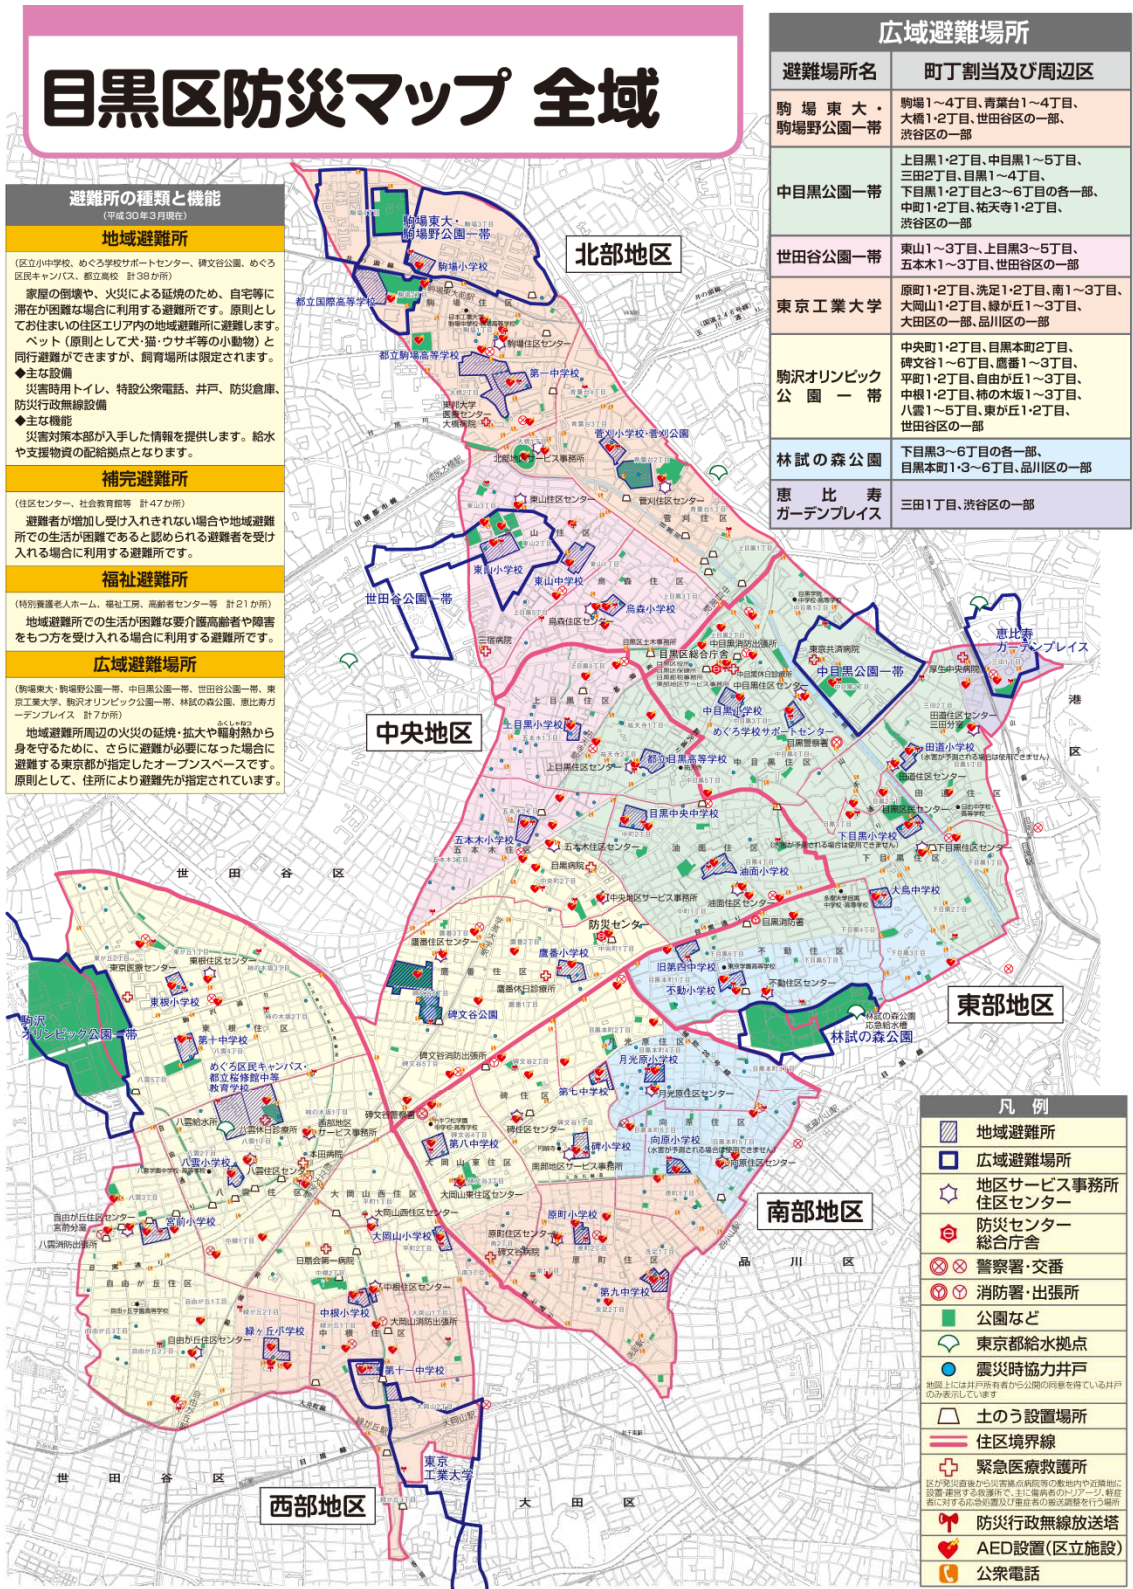

◆地域避難所等

大地震等の災害への備えに役立つよう、目黒区では避難する際に注意することや避難時の持ち物、区内の避難所などを掲載した「防災マップ」を作成しています。

公衆電話については、平成29年12月31日現在のデータを株式会社NTT東日本から提供いただいたものを掲載しました。
公衆電話の廃止・移転等によりデータには異動が発生することをあらかじめご了承ください。