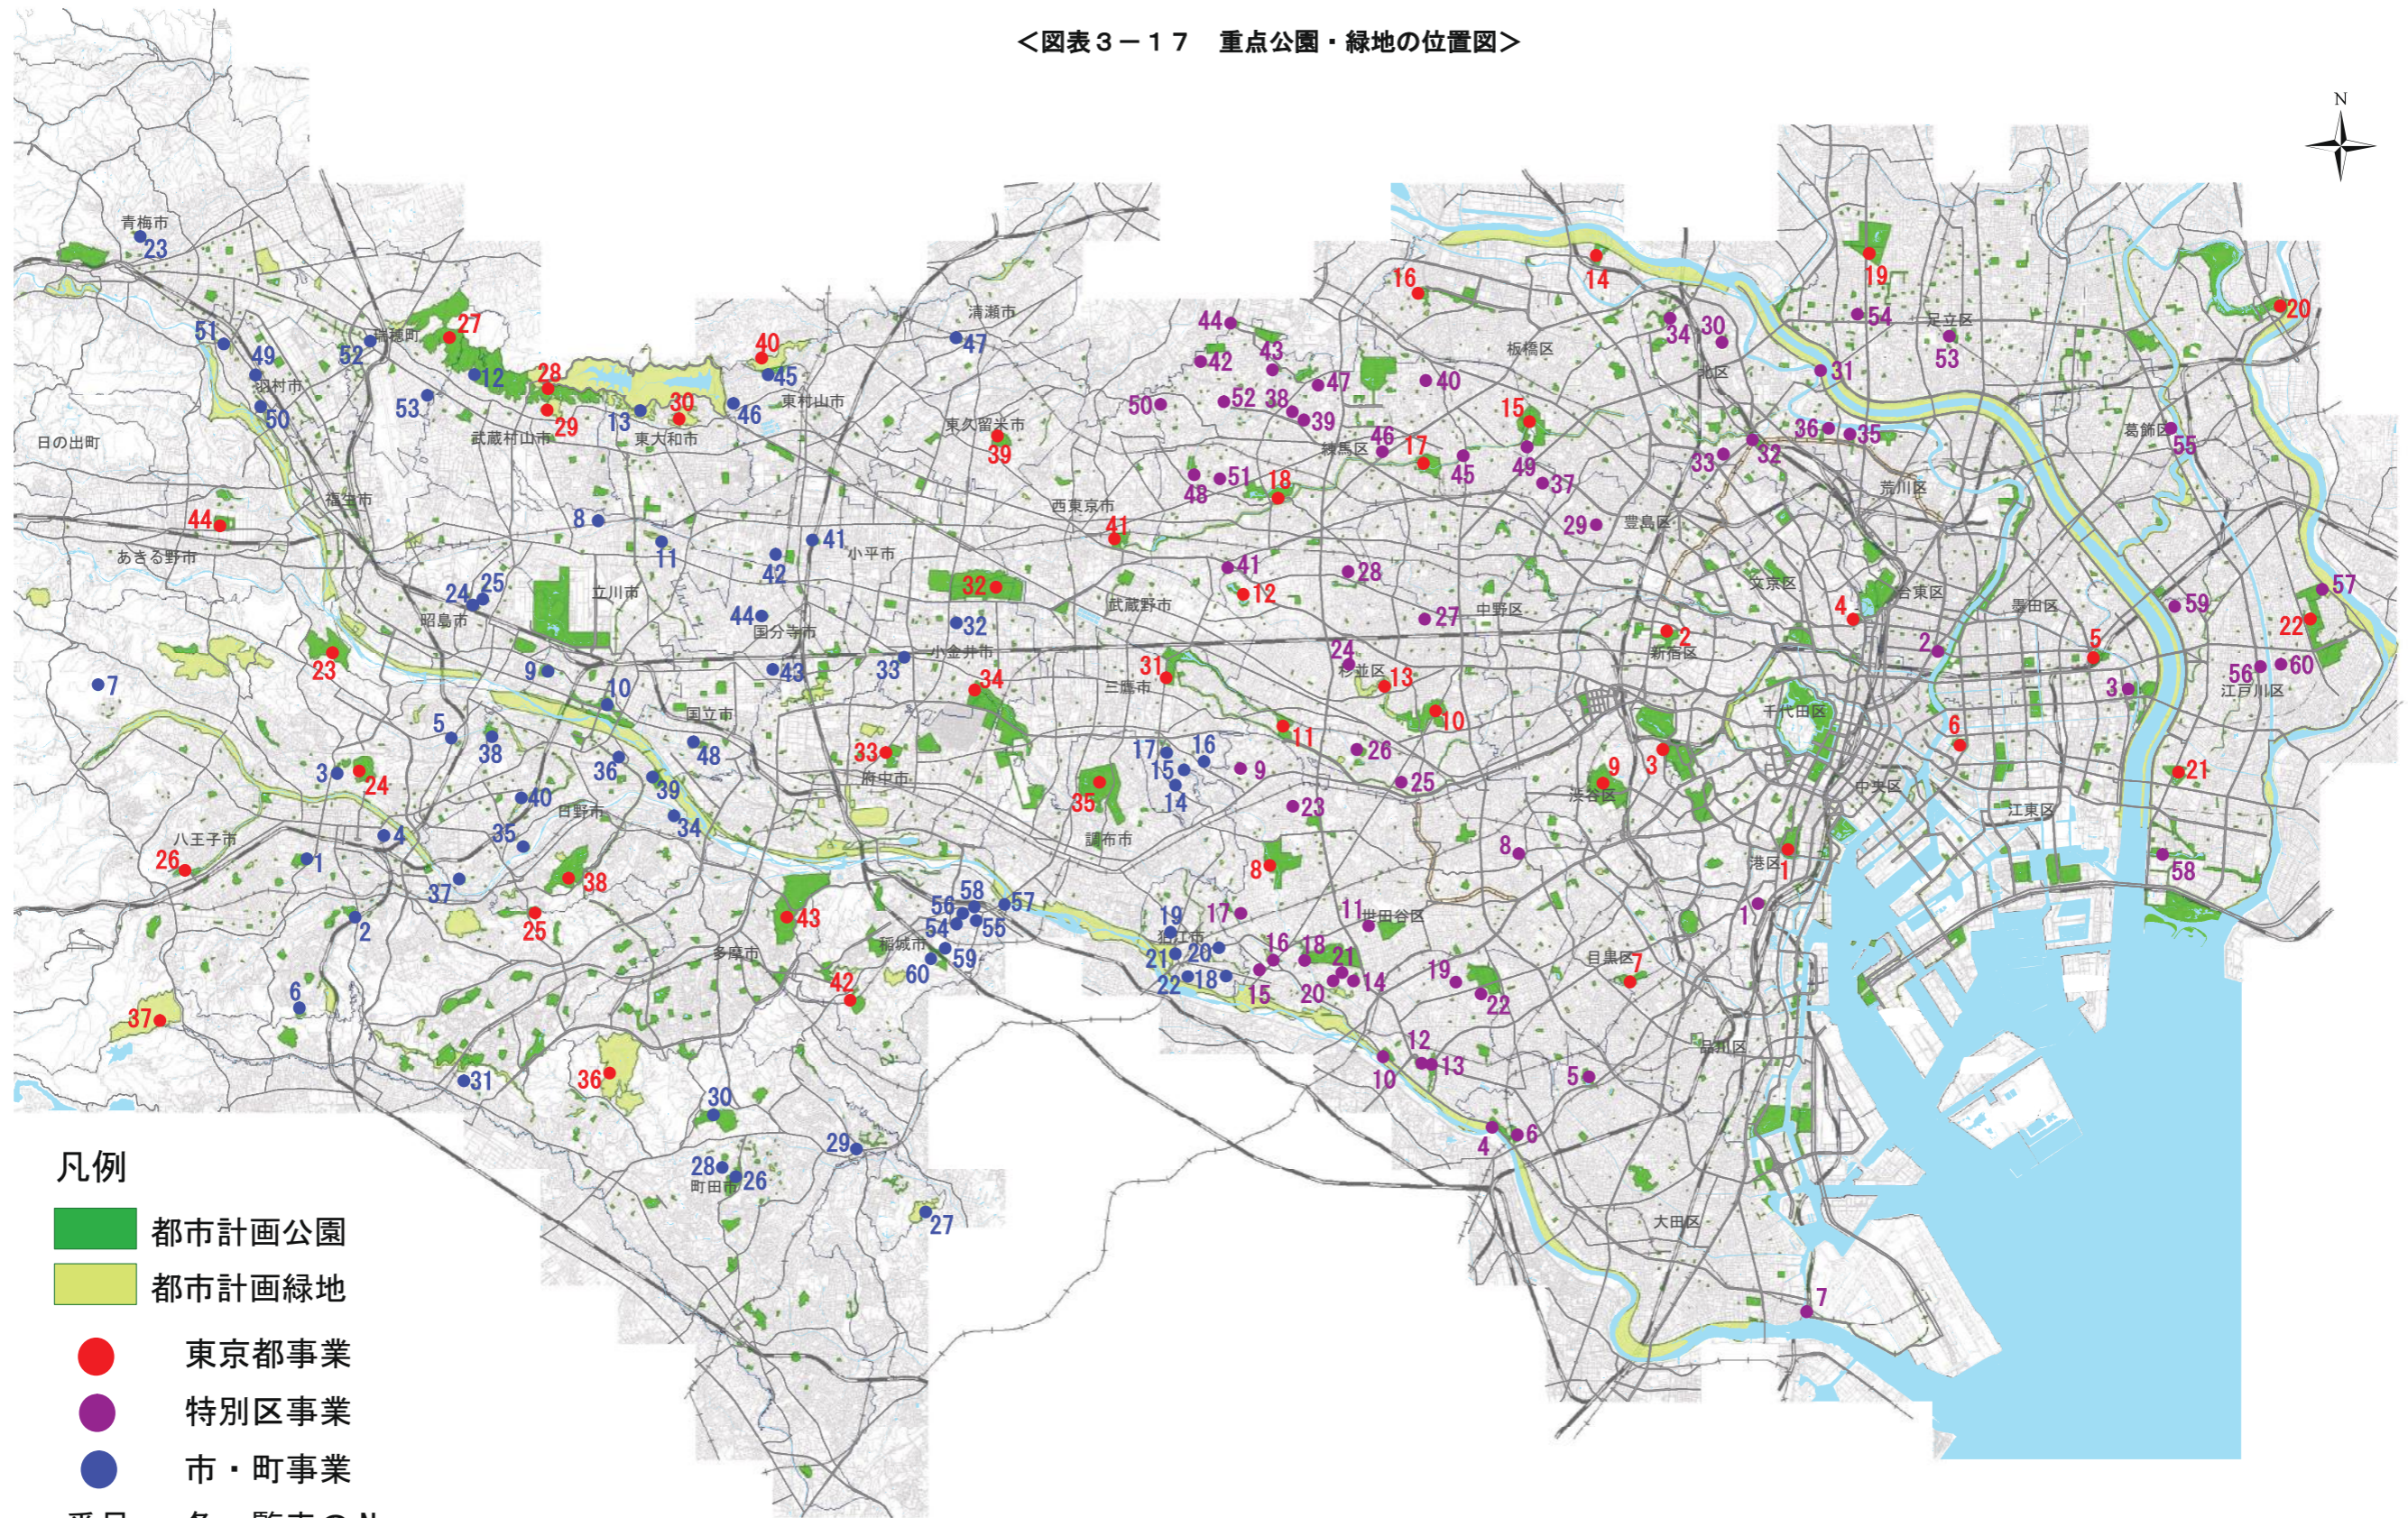

<図表3-17 重点公園・緑地の位置図>

凡例

- 都市計画公園
- 都市計画緑地
- 東京都事業
- 特別区事業
- 市・町事業
- 番号 各一覧表のNo.