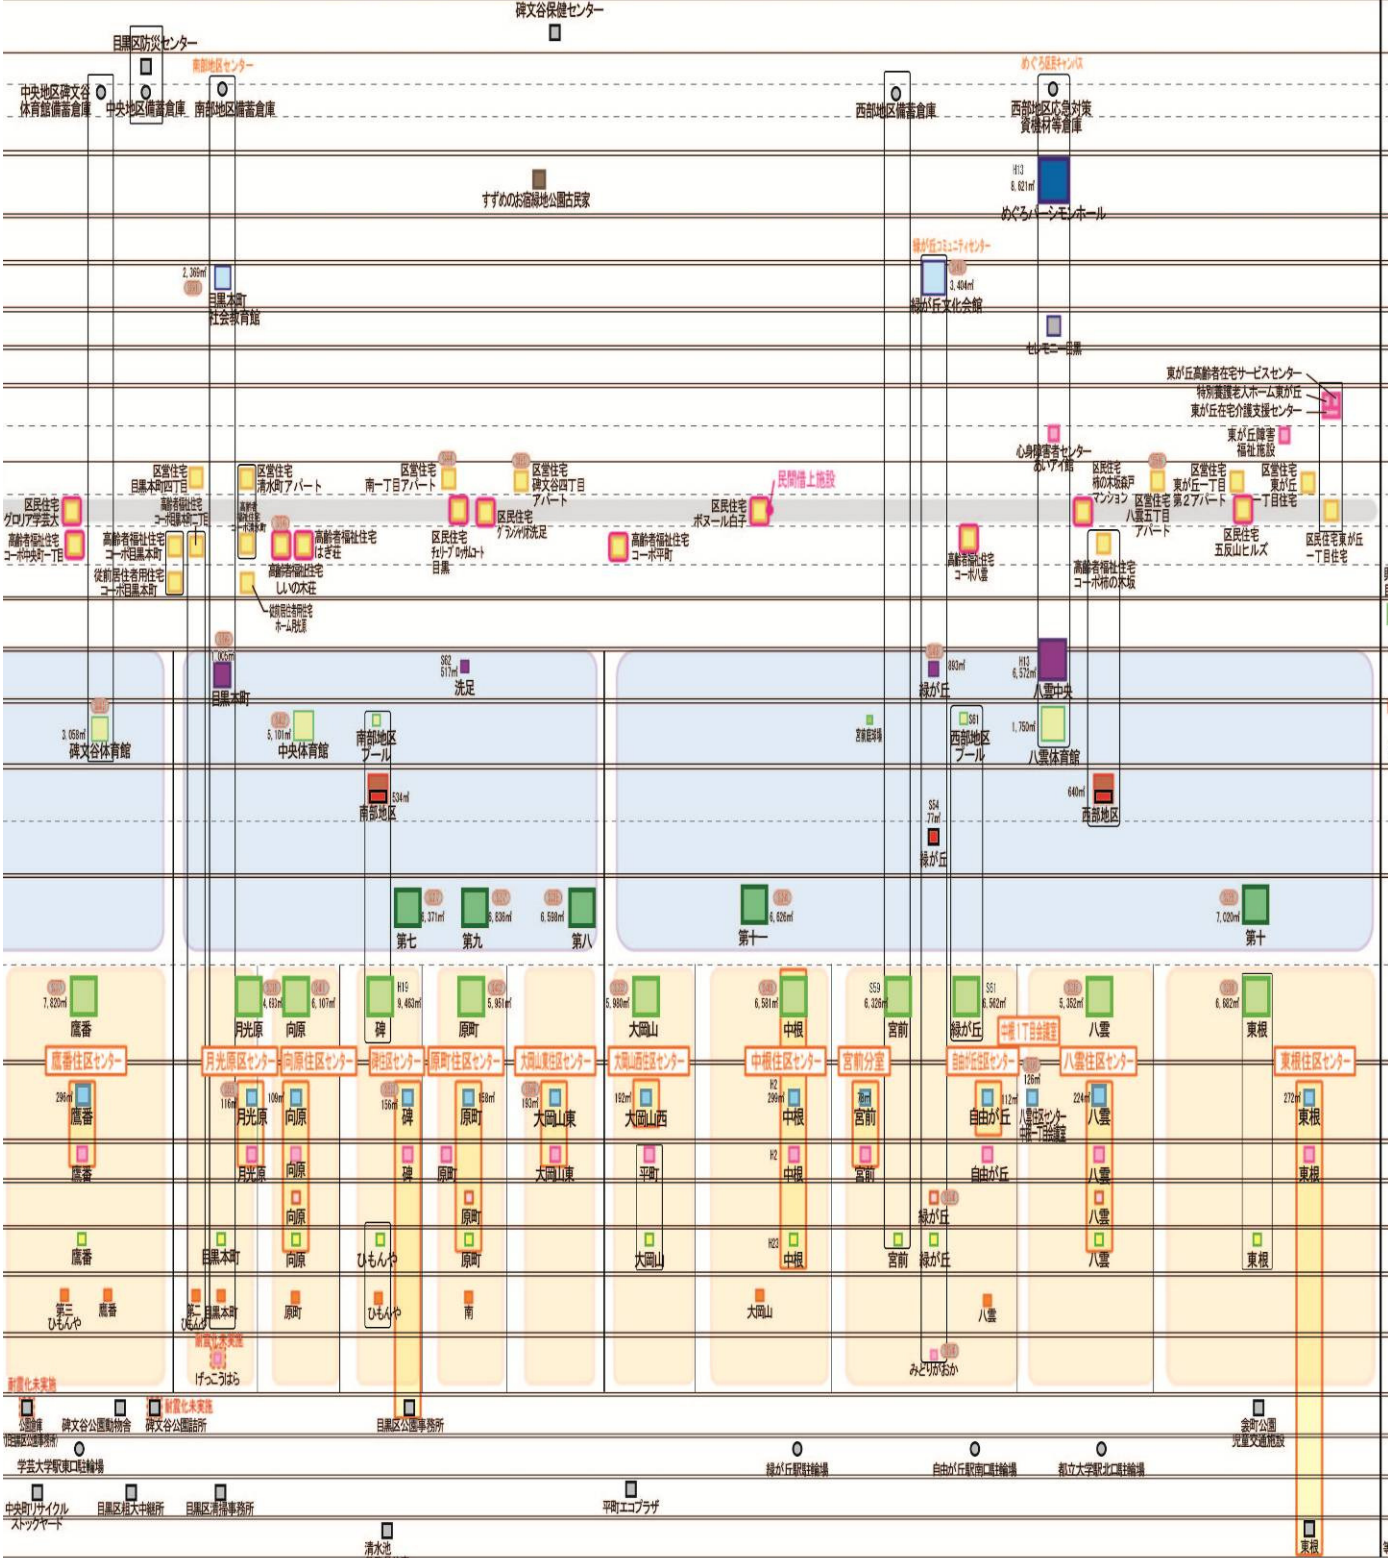

(3) 対象施設

| | | | |
|---|---------------------|---|---------------------|
| 南部地区 人口 48,074人 (18%) 面積 2.27km ² (15%) 人口密度 2.1万人/km ² | | 西部地区 人口 67,860人 (25%) 面積 4.21km ² (29%) 人口密度 1.6万人/km ² | |
| 高齢 11,814人 21.8% | 高齢 10,489人 21.8% | 高齢 13,370人 19.7% | 高齢 47,330人 69.7% |
| 生産 37,523人 69.3% | 生産 32,546人 67.7% | 生産 47,330人 69.7% | 生産 7,160人 10.6% |
| 年少 4,776人 8.8% | 年少 5,039人 10.5% | 年少 7,160人 10.6% | |