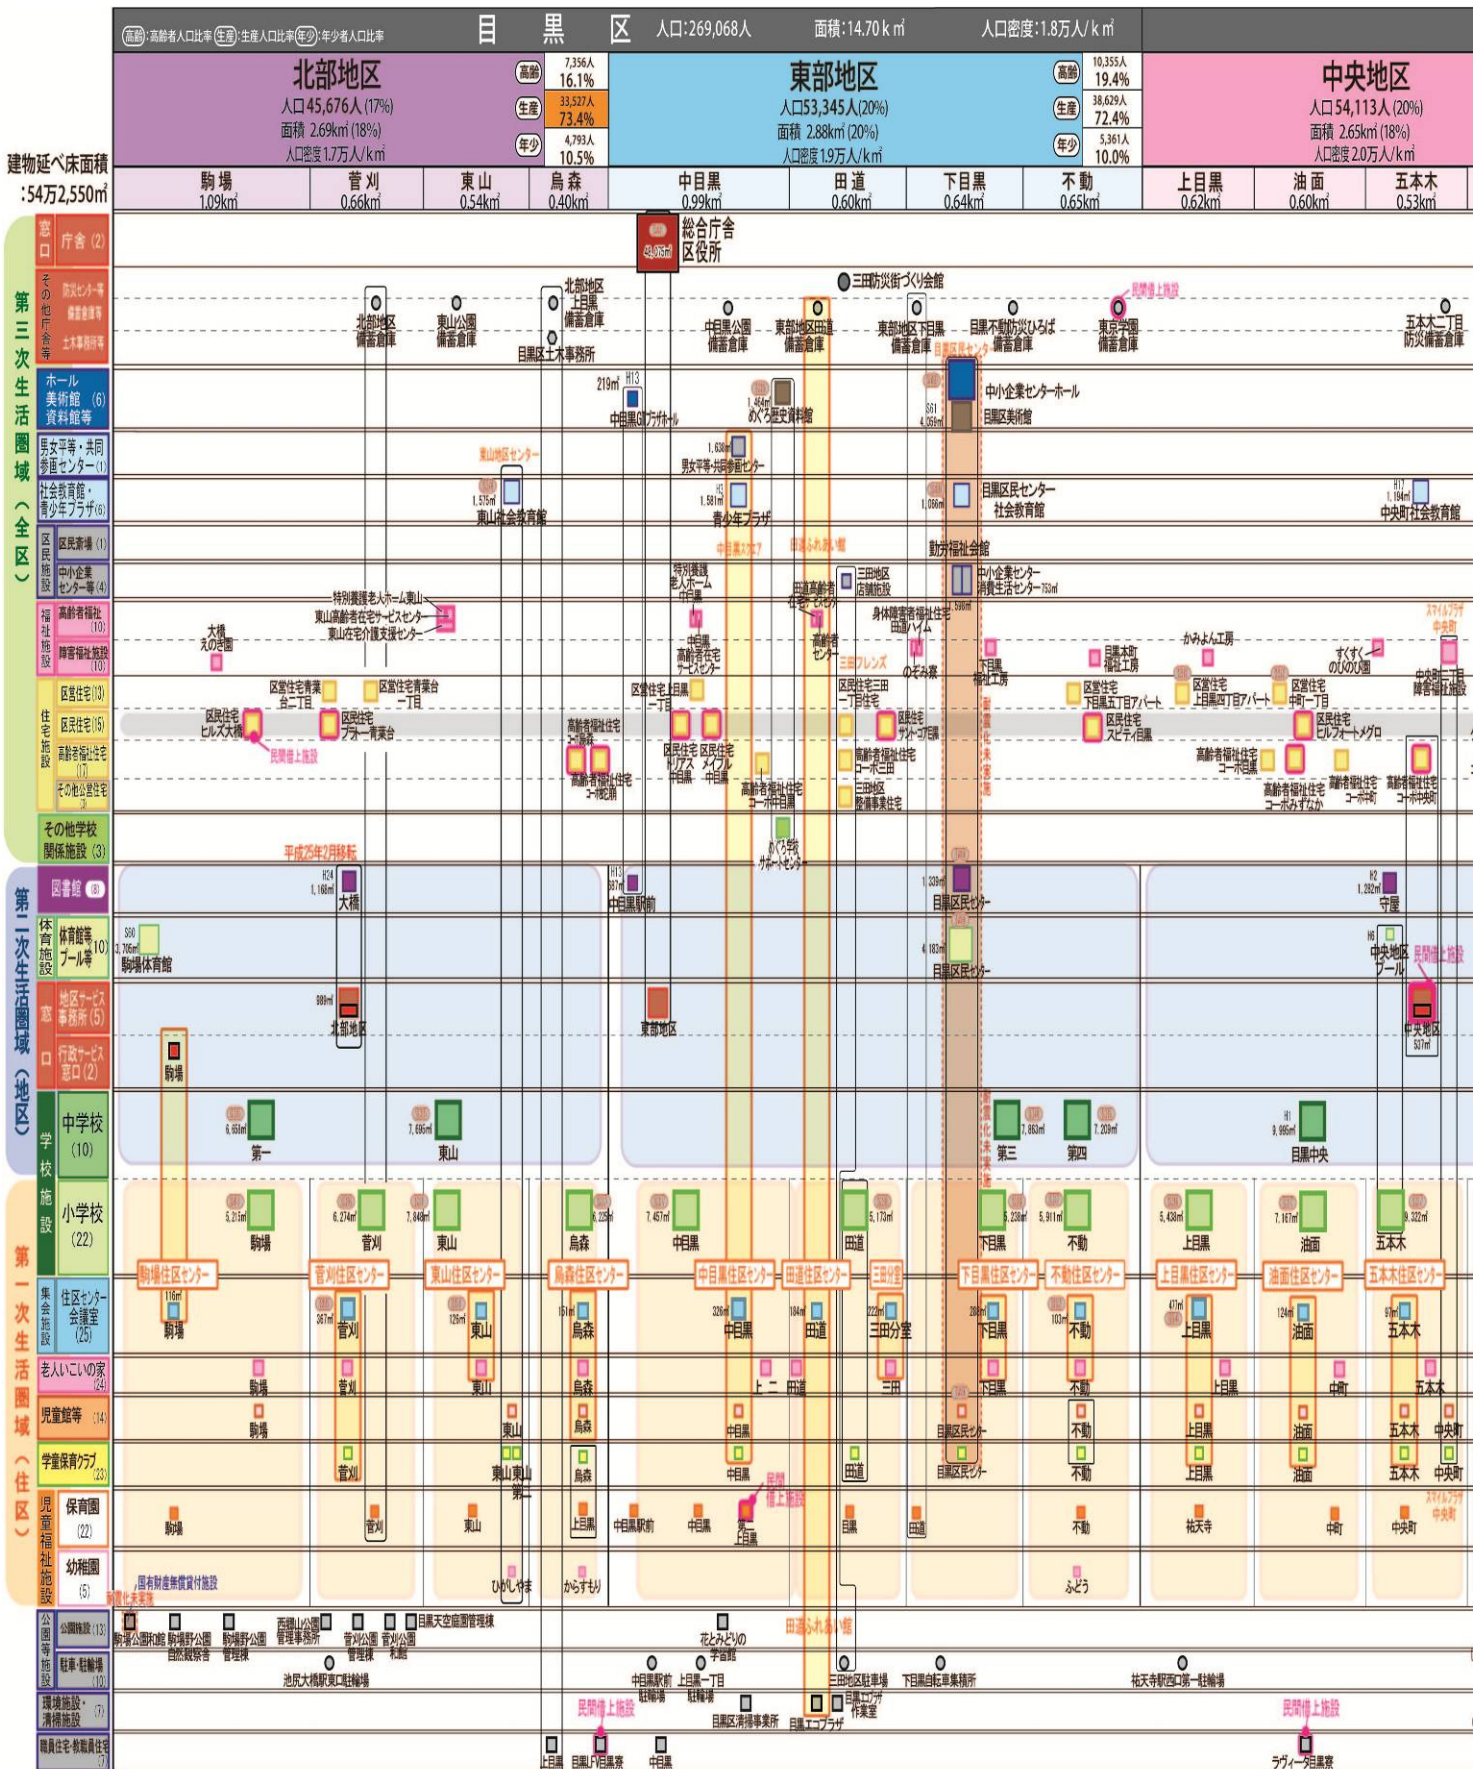

(3) 対象施設

| | | | |
|---|---------------------|---|---------------------|
| 南部地区 人口 48,074人 (18%) 面積 2.27km ² (15%) 人口密度 2.1万人/km ² | | 西部地区 人口 67,860人 (25%) 面積 4.21km ² (29%) 人口密度 1.6万人/km ² | |
| 高齢 11,814人 21.8% | 高齢 10,489人 21.8% | 高齢 13,370人 19.7% | 高齢 47,330人 69.7% |
| 生産 37,523人 69.3% | 生産 32,546人 67.7% | 生産 47,330人 69.7% | 生産 7,160人 10.6% |
| 年少 4,776人 8.8% | 年少 5,039人 10.5% | 年少 7,160人 10.6% | |