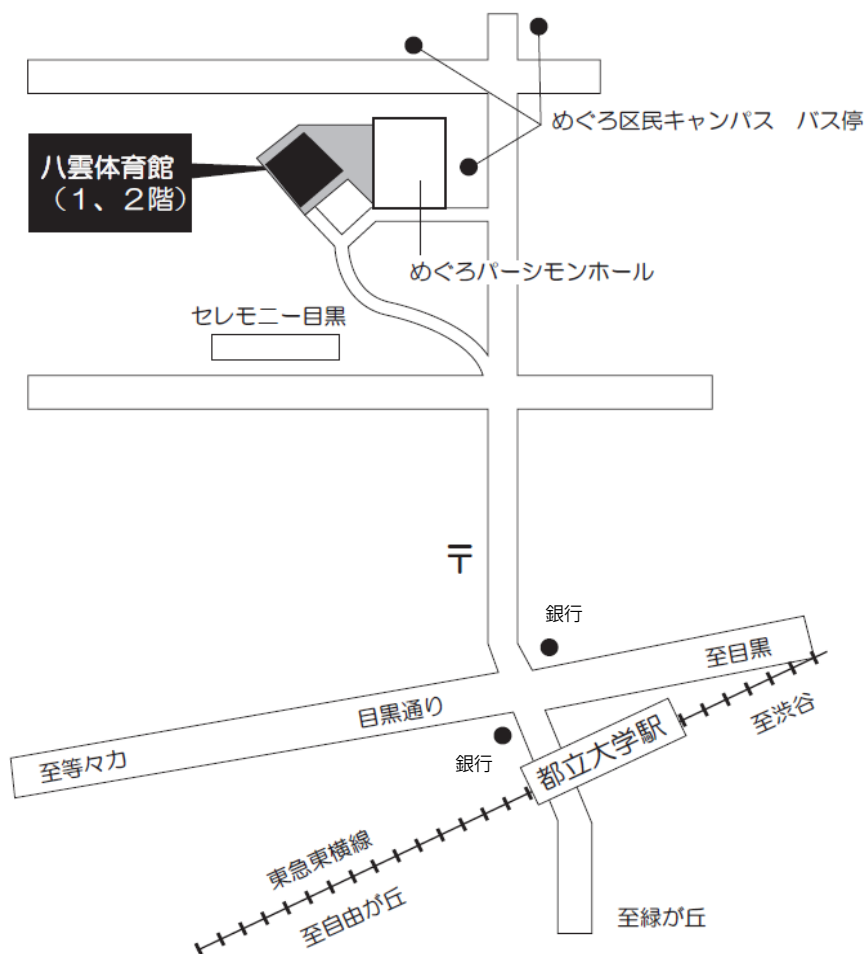

目黒区立八雲体育館 案内図

所在地

東京都目黒区八雲1-1-1 めぐろ区民キャンパス内
TEL. 5701-2984 FAX. 5701-2985

交通機関

- 【電車】東急東横線 都立大学駅より 徒歩7分
 【バス】東急バス めぐろ区民キャンパスより 徒歩1分
 黒07 (目黒駅～弦巻営業所)
 渋33 (渋谷駅～多摩川) ※朝のみの運行
 渋34 (渋谷駅～東京医療センター)
 多摩01 (多摩川駅～東京医療センター)
 都立01 (成城学園前駅～都立大学駅北口～成城学園前駅)
- 【車】駐車場(有料)、20分/100円、他施設と共用(駐車台数21台)です。
 ※台数に制限がありますので、できるだけ車でのご来館はご遠慮ください。