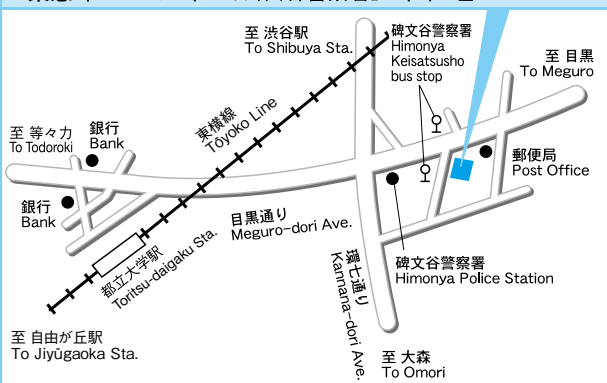

駒場2-19-39 ☎ 03-3485-7761
○井の頭線「駒場東大前駅」下車5分

Komaba Gymnasium, Swimming Pool, Tennis Court, Gate Ball Ground
2-19-39 Komaba ☎ 03-3485-7761

○A 5-minute walk from Komaba-tōdaimae Station on the Inokashira Line

☎ 03-3711-6446

- 東横線「都立大学駅」下車10分
- 東急バス・都営バス「碑文谷警察署」下車1分

Himonya Branch, Public Health Center

4-16-18 Himonya

☎ 03-3711-6446

- A 10-minute walk from Toritsu-daigaku Station on the Tōyoko Line
- A 1-minute walk from Himonya Keisatsusyo bus stop on the Tōkyu or Metropolitan Buses.

碑文谷保健中心

碑文谷4-16-18

☎ 03-3711-6446

- 东横线「都立大学站」下车步行10分钟
- 东急巴士、都营巴士「碑文谷警察署」下车步行1分钟

碑文谷보건센터

碑文谷4-16-18

☎ 03-3711-6446

- 東横線「都立大学駅」하차 10분
- 東急버스・都営버스「碑文谷警察署」하차 1분

1

2

3

4

5

LISTMAP