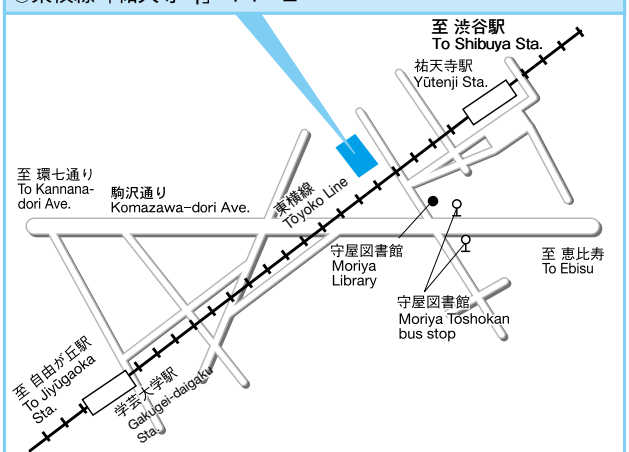

駒場2-19-39 ☎ 03-3485-7761
○井の頭線「駒場東大前駅」下車5分

Komaba Gymnasium, Swimming Pool, Tennis Court, Gate Ball Ground
2-19-39 Komaba ☎ 03-3485-7761

○A 5-minute walk from Komaba-tōdaimae Station on the Inokashira Line

驹场体育馆、游泳池、网球场、门球场
驹场 2-19-39 ☎ 03-3485-7761
○井之头线「驹场东大前站」下车步行5分钟

駒場체육관·수영장·테니스장·게이트볼장
駒場2-19-39 ☎ 03-3485-7761
○井の頭線「駒場東大前역」 하차 5분

ごほんぎ しょうがっこう うちゅう ちく
五本木小学校屋内プール(中央地区プール)

五本木2-24-3 五本木小学校内 ☎ 03-3714-8511
○東横線「祐天寺駅」下車7分

Gohongi Elementary School Indoor Swimming Pool (Chuo-chiku Swimming Pool)

2-24-3 Gohongi (in Gohongi Elementary School) ☎ 03-3714-8511
○A 7-minute walk from Yūtenji on the Tōyoko Line.

五本木小学室内游泳池(中央地区游泳池)

五本木 2-24-3 (五本木小学校内) ☎ 03-3714-8511
○東横線「祐天寺站」下车步行7分钟

고 혼 기 초 등 학 교 실 내 수 영 장 (중 앙 지 구 수 영 장)
五本木초등학교 실내수영장(中央지구 수영장)

五本木2-24-3 (五本木초등학교 내) ☎ 03-3714-8511
○東横線「祐天寺역」 하차 7분

1

2

3

4

5