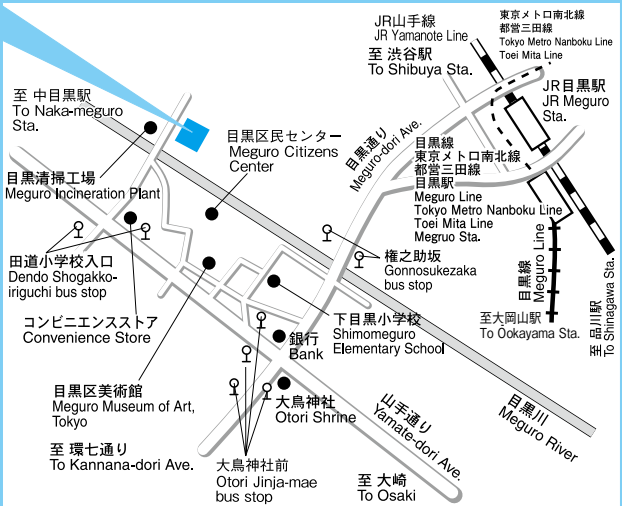

Miyamae Park Tennis Court
 3-19-12 Yakumo ☎ 03-3723-3342
 ○A 5-minute walk from Yakumo Koko bus stop or a 6-minute walk from the Yakumo 3-chome bus stop on the Tokyu Bus.

宮前公園网球场
 八雲3-19-12 ☎ 03-3723-3342
 ○東急巴士「八雲高中」下車步行5分钟・「八雲3丁目」下車步行6分钟

- JR山手線・目黒線・東京メトロ南北線・都営三田線「目黒駅」下車10分
- 東急バス・都営バス「権之助坂」下車3分
- 東急バス「田道小学校入口」下車2分

Senior Citizens Center

1-25-26 Meguro (in Dendo Fureai-kan)

☎ 03-5721-2291 FAX 03-5721-2293

- A 10-minute walk from Meguro Station on the JR Yamanote Line, Meguro Line, Tokyo Metro Nanboku Line, Toei Mita Line.
- A 3-minute walk from Gonnosukezaka bus stop on the Tokyu or Metropolitan Buses.
- A 2-minute walk from Dendo Shogakko-iriguchi bus stop on the Tokyu Bus.

高齢者中心

目黒1-25-26 (田道交流館内)

☎ 03-5721-2291 FAX 03-5721-2293

- JR山手線・目黒線・東京METRO南北線・都営三田線「目黒駅」下車步行10分钟
- 东急巴士・都营巴士「权之助坂」下车步行3分钟
- 东急巴士「田道小学入口」下车步行2分钟

고령자센터

目黒1-25-26 (田道후레아이관 내)

☎ 03-5721-2291 FAX 03-5721-2293

- JR山手線・目黒線・東京メトロ南北線・都営三田線「目黒駅」하차 10분
- 東急버스・都営 버스「權之助坂」하차 3분
- 東急버스「田道초등학교 입구」하차 2분

目黒区保健所

上目黒2-19-15 (目黒区総合庁舎本館3階)

(P36・37 目黒区総合庁舎地図参照)

Meguro Public Health Center

2-19-15 Kamimeguro (3F Main Building, Meguro City Office Complex)

(Refer to the map of Meguro City Office Complex on page 36 and 37 for the transportation.)