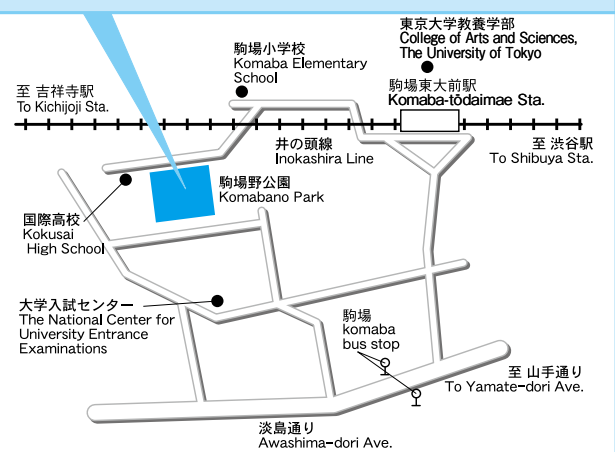

○A 5-minute walk from Gakugei-daigaku Station on the Tōyoko Line.

碑文谷体育馆、棒球场、网球场
碑文谷6-12-43 ☎ 03-3760-1941
○東横線「学芸大学站」下车步行5分钟

히문야 체육관·야구장·테니스장
碑文谷6-12-43 ☎ 03-3760-1941
○東横線「学芸大学역」 하차 5분

こまば たいいっく かん てい きゅうじょう
駒場体育館・プール・庭球場・ゲートボール場

駒場2-19-39 ☎ 03-3485-7761
○井の頭線「駒場東大前駅」下車5分

Komaba Gymnasium, Swimming Pool, Tennis Court, Gate Ball Ground
2-19-39 Komaba ☎ 03-3485-7761

○A 5-minute walk from Komaba-tōdaimae Station on the Inokashira Line

驹场体育馆、游泳池、网球场、门球场
驹场 2-19-39 ☎ 03-3485-7761
○井之头线「驹场东大前站」下车步行5分钟

駒場체육관·수영장·테니스장·게이트볼장
駒場2-19-39 ☎ 03-3485-7761
○井の頭線「駒場東大前역」 하차 5분

ごほんぎ しょうがっこう うちゅう ちく
五本木小学校屋内プール(中央地区プール)

五本木2-24-3 五本木小学校内 ☎ 03-3714-8511
○東横線「祐天寺駅」下車7分

Miyamae Park Tennis Court
 3-19-12 Yakumo ☎ 03-3723-3342
 ○A 5-minute walk from Yakumo Koko bus stop or a 6-minute walk from the Yakumo 3-chome bus stop on the Tokyu Bus.

宮前公園网球场
 八雲3-19-12 ☎ 03-3723-3342
 ○東急巴士「八雲高中」下車步行5分钟・「八雲3丁目」下車步行6分钟