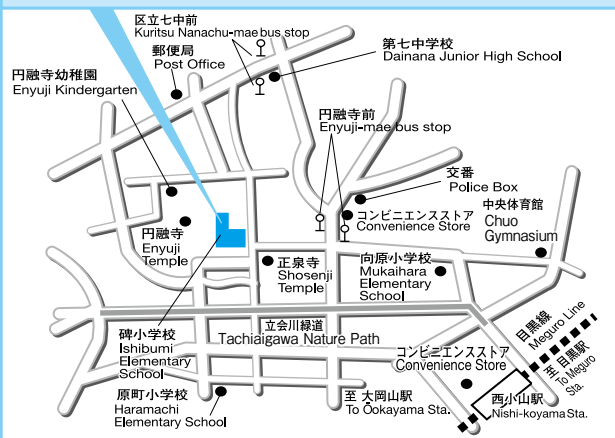

驹场体育馆、游泳池、网球场、门球场
驹场 2-19-39 ☎ 03-3485-7761
○井之头线「驹场东大前站」下车步行5分钟

駒場체육관·수영장·테니스장·게이트볼장
駒場2-19-39 ☎ 03-3485-7761
○井の頭線「駒場東大前역」 하차 5분

ごほんぎ しょうがっこう うちゅう ちく
五本木小学校屋内プール(中央地区プール)

五本木2-24-3 五本木小学校内 ☎ 03-3714-8511
○東横線「祐天寺駅」下車7分

五本木 2-24-3 (五本木小学校内) ☎ 03-3714-8511
○東横線「祐天寺站」下车步行7分钟

고 혼 기 초 등 학 교 실 내 수 영 장 (중 앙 지 구 수 영 장)
五本木초등학교 실내수영장(中央지구 수영장)

五本木2-24-3 (五本木초등학교 내) ☎ 03-3714-8511
○東横線「祐天寺역」 하차 7분

1

2

3

4

5

LIST・MAP

碑小学校屋内プール(南部地区プール)
 碑文谷1-18-14 碑小学校内南門側 ☎ 03-3793-2606
 ○目黒線「西小山駅」下車15分
 ○東急バス「円融寺前」下車4分

Ishibumi Elementary School Indoor Swimming Pool (Nanbu-chiku Swimming Pool)
 1-18-14 Himonya South Gate side of Ishibumi Elementary School
 ☎ 03-3793-2606
 ○A 15-minute walk from Nishi-Koyama Station on the Meguro Line.
 ○A 4-minute walk from Enyuji-mae bus stop on the Tokyu Bus.

碑小学室内游泳池(南部地区游泳池)
 碑文谷1-18-14 碑小学校内靠近南門 ☎ 03-3793-2606
 ○目黒線「西小山駅」下車步行15分钟
 ○東急巴士「円融寺前」下車步行4分钟

碑초등학교 실내수영장(南部지구 수영장)
 碑文谷1-18-14 碑초등학교내 남문측 ☎ 03-3793-2606
 ○目黒線「西小山駅」下車15分
 ○東急バス「円融寺前」下車4分

緑ヶ丘小学校屋内プール(西部地区プール)
 緑ヶ丘2-13-1 緑ヶ丘小学校内 ☎ 03-3718-3130
 ○東横線・大井町線「自由が丘駅」下車7分
 ○大井町線「緑ヶ丘駅」下車8分