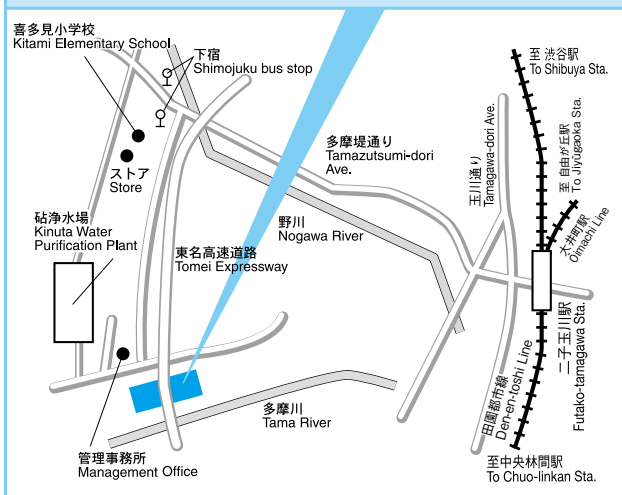

Miyamae Park Tennis Court
 3-19-12 Yakumo ☎ 03-3723-3342
 ○A 5-minute walk from Yakumo Koko bus stop or a 6-minute walk from the Yakumo 3-chome bus stop on the Tokyu Bus.

宮前公園网球场
 八雲3-19-12 ☎ 03-3723-3342
 ○東急巴士「八雲高中」下車步行5分钟・「八雲3丁目」下車步行6分钟

宮前공원 테니스장
 八雲3-19-12 ☎ 03-3723-3342
 ○東急バス「八雲高校」下車5分、「八雲三丁目」下車6分

砧野球場・サッカー場
 世田谷区喜多見1-12-2 ☎ 03-3415-2361
 ○田園都市線・大井町線「二子玉川駅」から東急バス「下宿」下車15分

Kinuta Baseball Ground/Soccer Field
 1-12-2 Kitami, Setagaya-ku ☎ 03-3415-2361
 ○A 15-minute walk from Shimojuku bus stop on the Tokyu Bus leaving from Futako-tamagawa Station on the Den-en-toshi or Ōimachi Line.

砧棒球场・足球场
 世田谷区喜多見1-12-2 ☎ 03-3415-2361
 ○田園都市線・大井町線「二子玉川駅」乗東急バス「下宿」下車步行15分钟

砧야구장・축구장
 世田谷区喜多見1-12-2 ☎ 03-3415-2361
 ○田園都市線・大井町線「二子玉川駅」에서 東急버스로 「下宿」 하차15분

高齢者センター

目黒1-25-26 (田道ふれあい館内)

☎ 03-5721-2291 FAX 03-5721-2293

- JR山手線・目黒線・東京メトロ南北線・都営三田線「目黒駅」下車10分
- 東急バス・都営バス「権之助坂」下車3分
- 東急バス「田道小学校入口」下車2分

Senior Citizens Center

1-25-26 Meguro (in Dendo Fureai-kan)

☎ 03-5721-2291 FAX 03-5721-2293

- A 10-minute walk from Meguro Station on the JR Yamanote Line, Meguro Line, Tokyo Metro Nanboku Line, Toei Mita Line.
- A 3-minute walk from Gonnosukezaka bus stop on the Tokyu or Metropolitan Buses.
- A 2-minute walk from Dendo Shogakko-iriguchi bus stop on the Tokyu Bus.