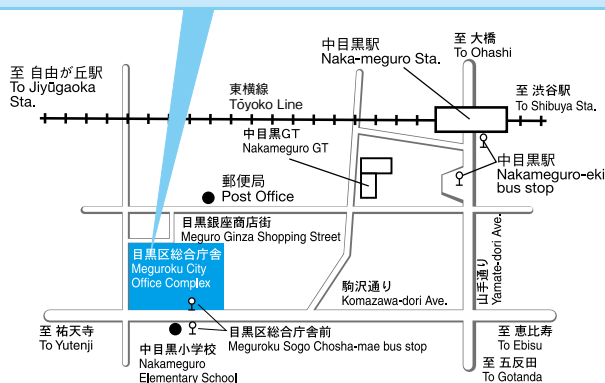

目黒区保健所

上目黒2-19-15 (目黒区総合庁舎本館3階)

(P36・37 目黒区総合庁舎地図参照)

Meguro Public Health Center

2-19-15 Kamimeguro (3F Main Building, Meguro City Office Complex)

(Refer to the map of Meguro City Office Complex on page 36 and 37 for the transportation.)

目黒区保健所

上目黒2-19-15 (目黒区综合厅舍 本馆 3楼)

(请参照P36・37 目黒区综合厅舍地图)

目黒区보건소

上目黒2-19-15 (目黒区중합청사 본관 3월)

(P36・37 目黒区중합청사의 지도를 참조)

碑文谷保健センター

碑文谷4-16-18

☎ 03-3711-6446

- 東横線「都立大学駅」下車10分
- 東急バス・都営バス「碑文谷警察署」下車1分

Himonya Branch, Public Health Center

4-16-18 Himonya

☎ 03-3711-6446

- A 10-minute walk from Toritsu-daigaku Station on the Tōyoko Line
- A 1-minute walk from Himonya Keisatsusyo bus stop on the Tōkyu or Metropolitan Buses.

碑文谷保健中心

碑文谷4-16-18

☎ 03-3711-6446

- 东横线「都立大学站」下车步行10分钟
- 东急巴士、都营巴士「碑文谷警察署」下车步行1分钟

碑文谷보건센터

碑文谷4-16-18

☎ 03-3711-6446

- 東横線「都立大学駅」하차 10분
- 東急버스・都営버스「碑文谷警察署」하차 1분