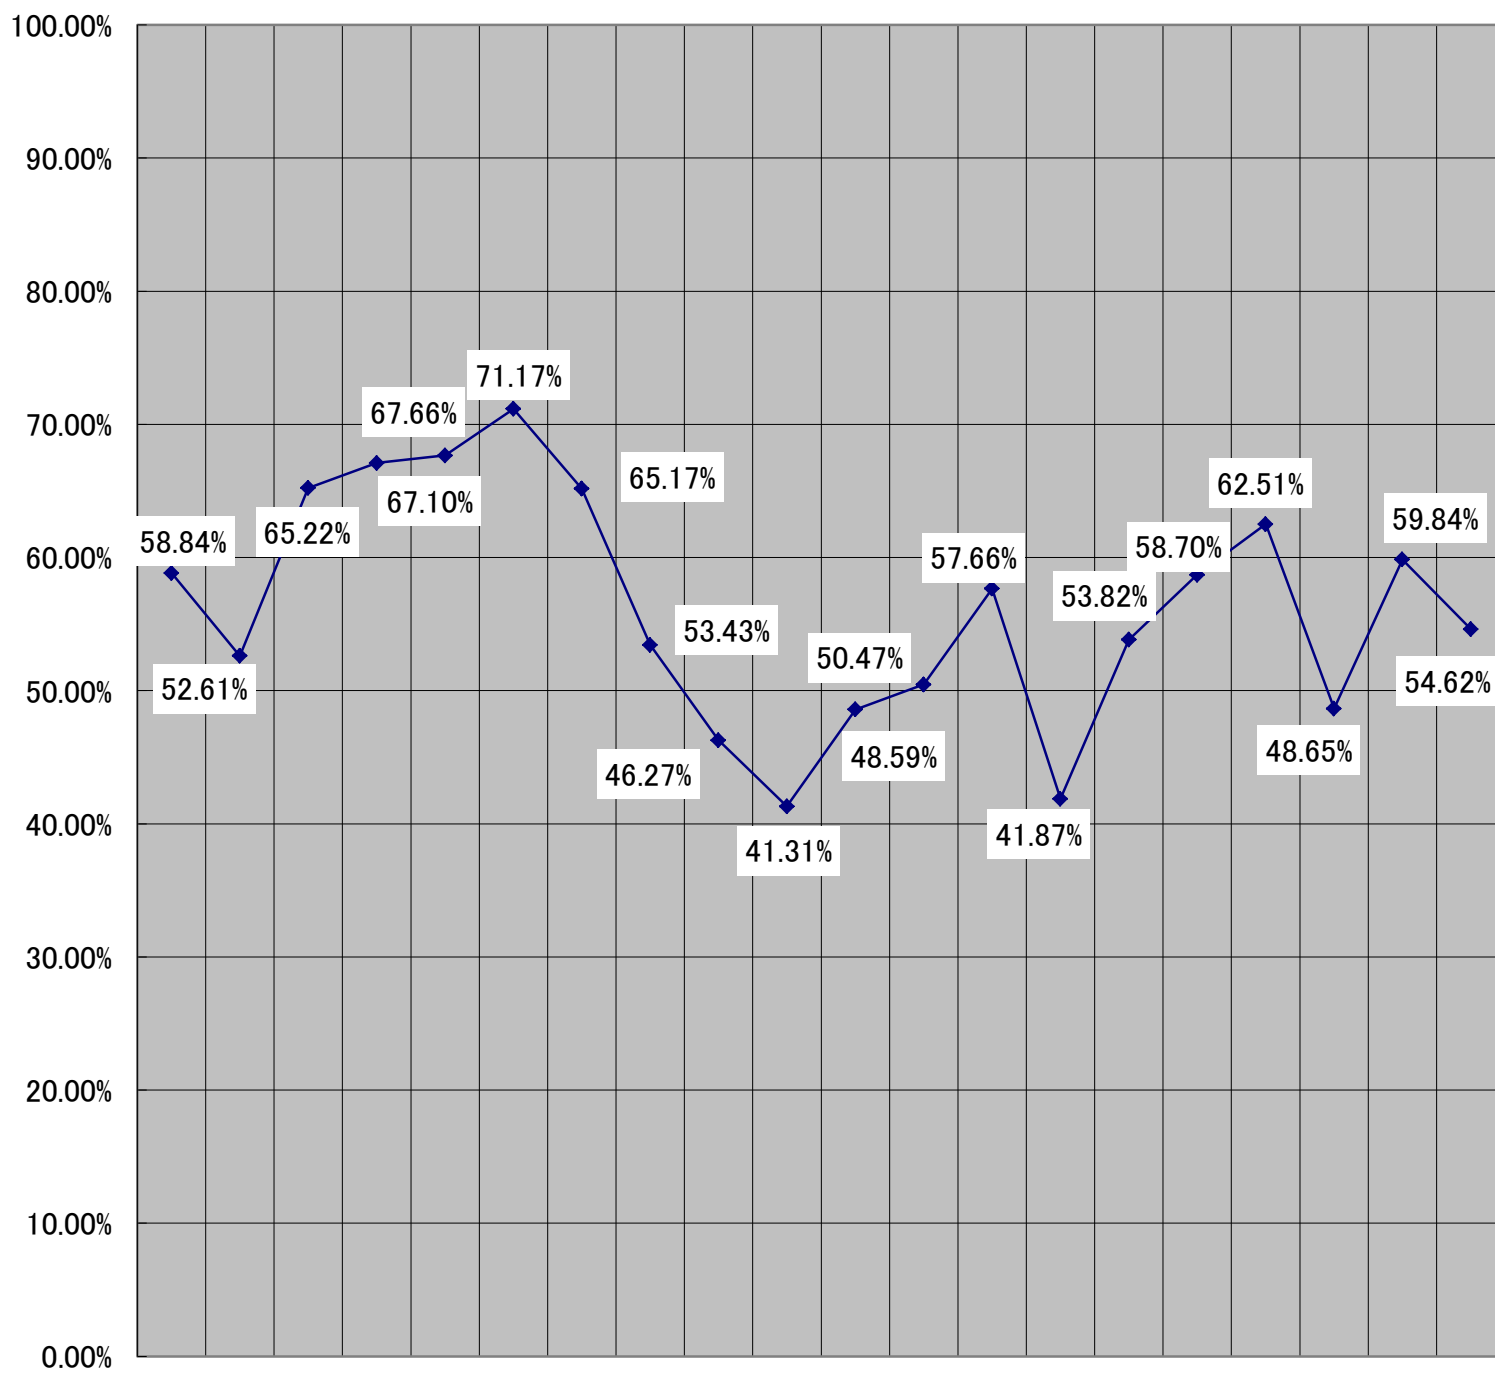

# 東京都知事選挙 投票率の推移

昭	昭	昭	昭	昭	昭	昭	昭	昭	昭	平	平	平	平	平	平	平	平	平	令	
和	和	和	和	和	和	和	和	和	和	成	成	成	成	成	成	成	成	成	和	
26	30	34	38	42	46	50	54	58	62	3	7	11	15	19	23	24	26	28	2	
.	.	.	.	.	.	.	.	.	.	.	.	.	.	.	.	.	.	.	.	.
4	4	4	4	4	4	4	4	4	4	4	4	4	4	4	4	12	2	7	7	
.	.	.	.	.	.	.	.	.	.	.	.	.	.	.	.	.	.	.	.	.
30	23	23	17	15	11	13	8	10	12	7	9	11	13	8	10	16	9	31	5	