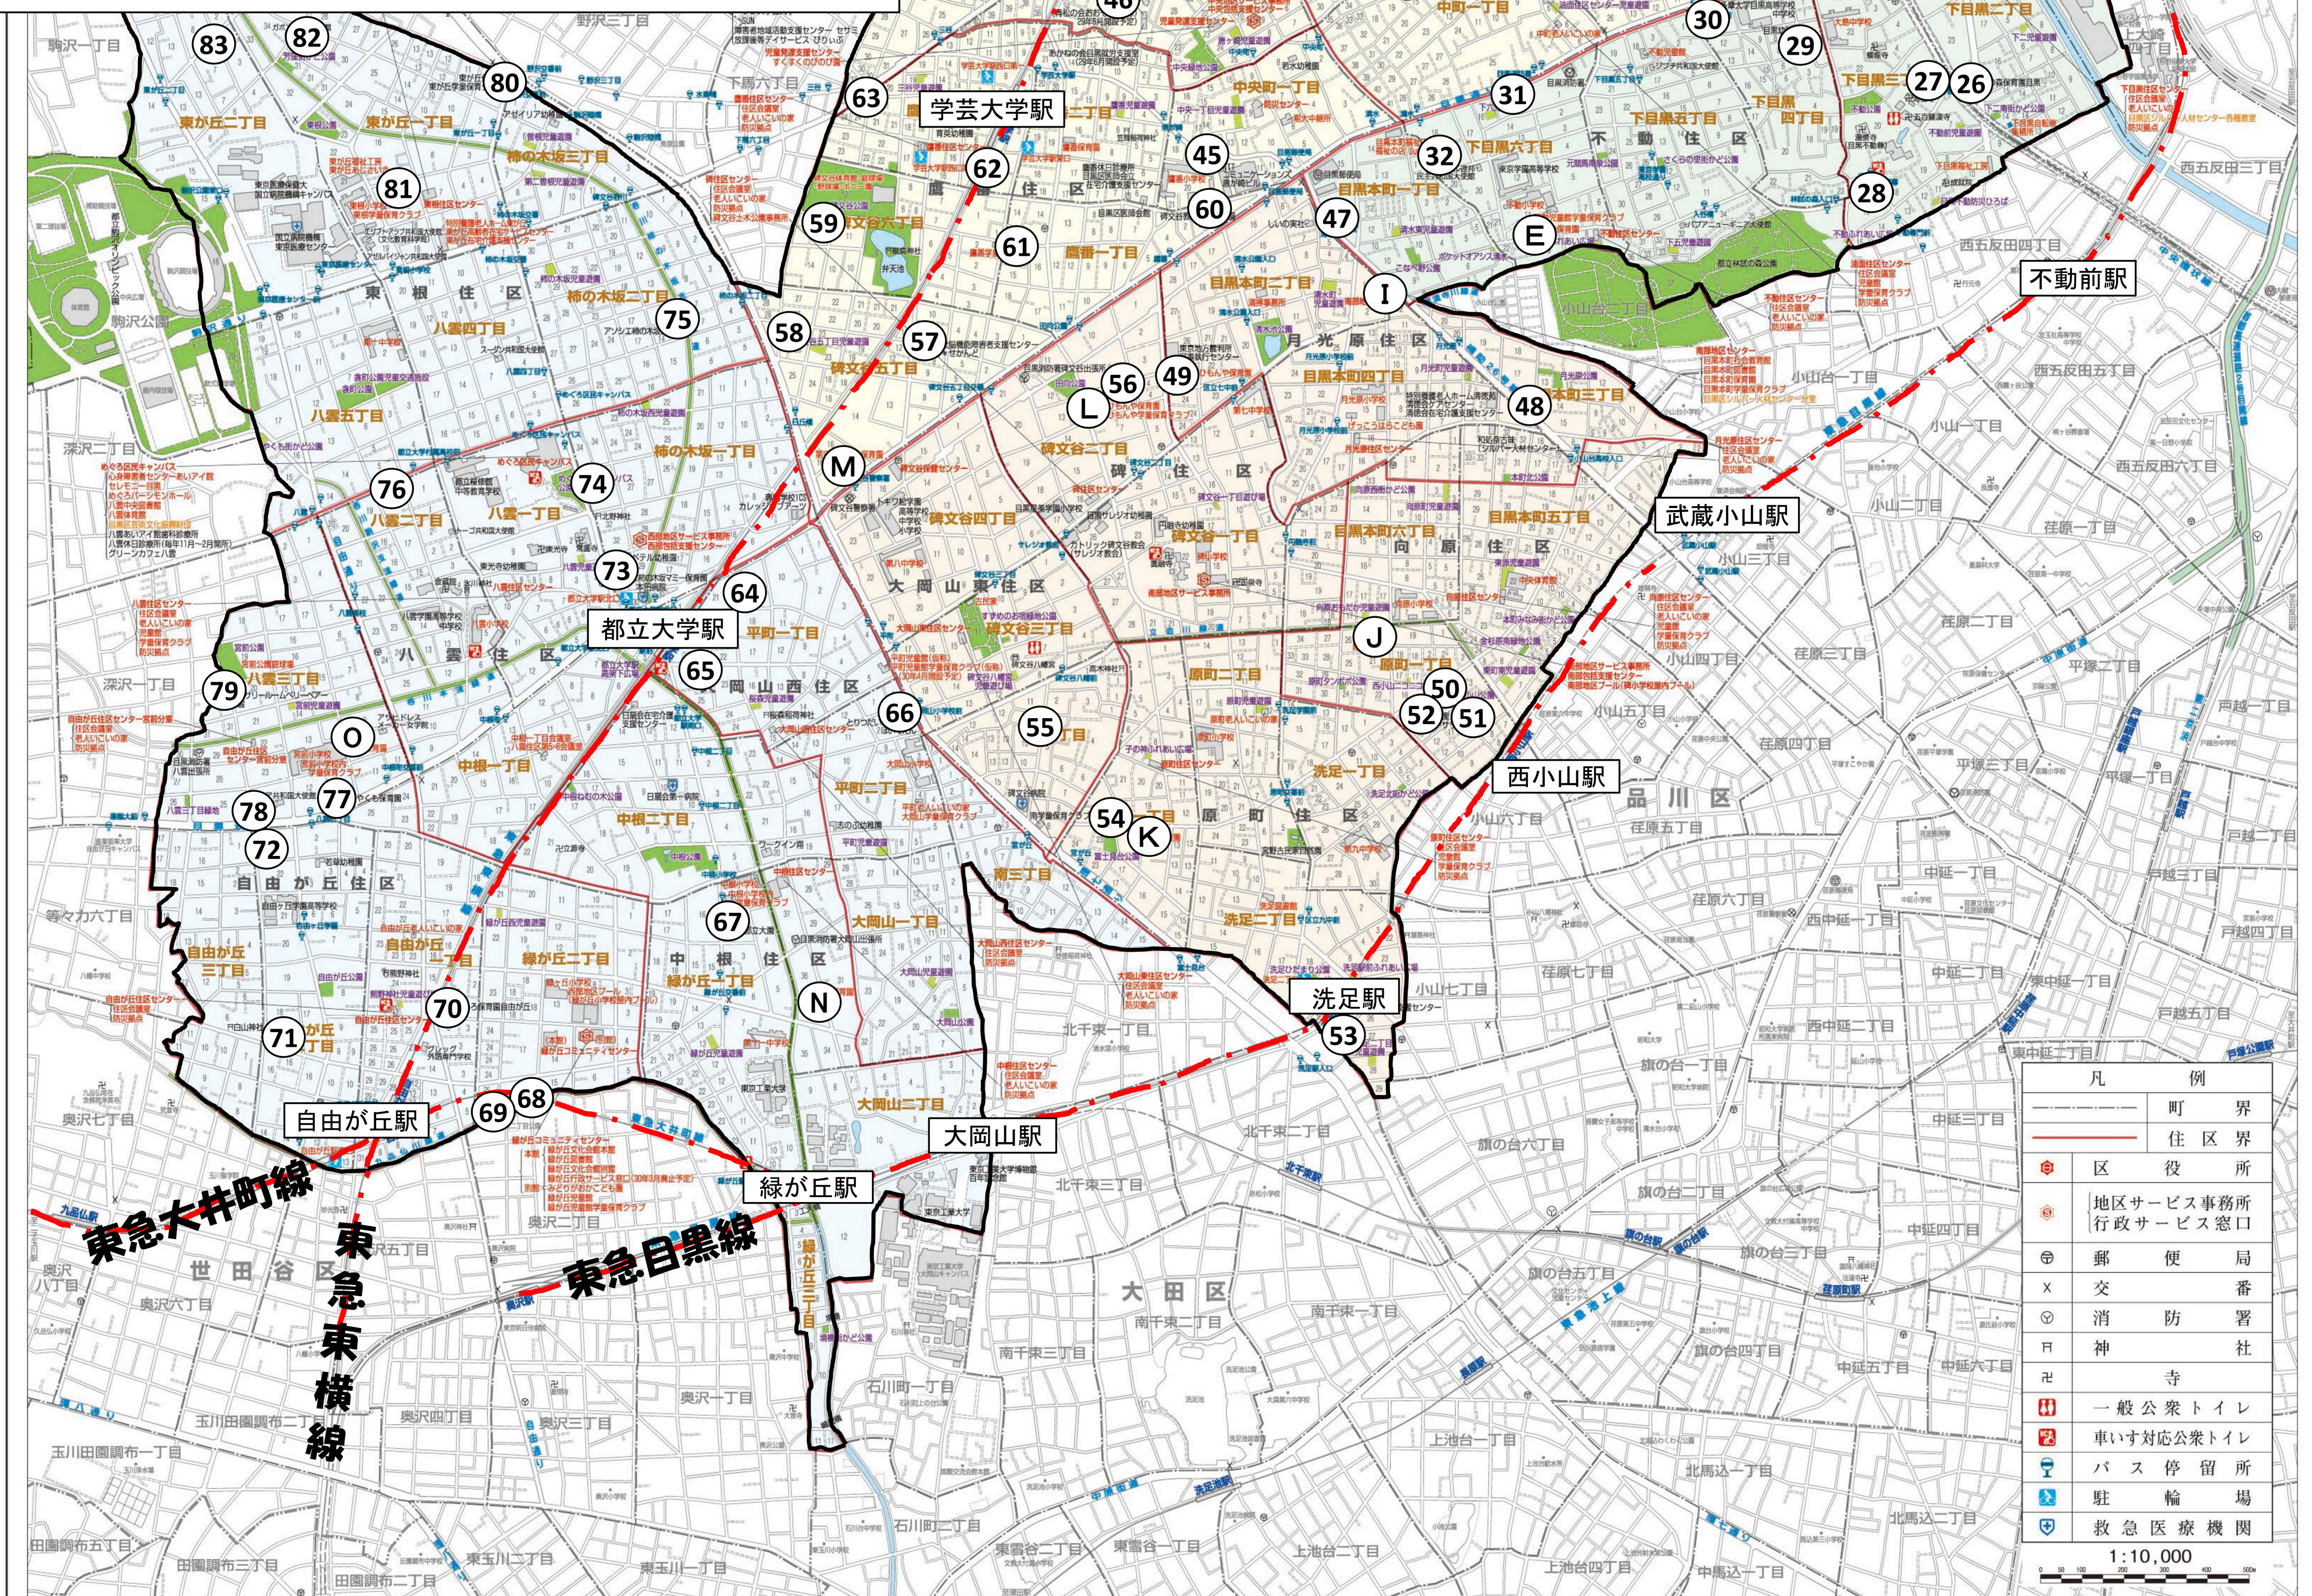

私立認可保育園

- 1 BunBu学院Jr.中目黒園
- 2 目黒東山ちとせ保育園
(目黒天空ちとせ保育園)
- 3 目黒東山ちとせ保育園本園
- 4 双葉の園ひがしやま保育園
- 5 キッズハウス池尻大橋
- 6 野のゆり保育園
- 7 双葉の園保育園
- 8 のぞみ保育園
- 9 アソシエ大橋保育園
- 10 中目黒駅前保育園
- 11 中目黒ちとせ保育園
- 12 桑の実中目黒保育園
- 13 上目黒桜祐保育園
- 14 コピーリースクールかみめぐろ
- 15 キッズガーデン上目黒
- 16 桜のこみち保育園
- 17 キッズガーデン中目黒
- 18 中目黒どろんこ保育園
- 19 目黒三田保育園キミトミライト
- 20 目黒保育園
- 21 キッズガーデン目黒三丁目
- 22 さくらさくみらい 目黒
- 23 アソシエ目黒おとり保育園
- 24 アンジェリカ下目黒2丁目保育園
- 25 アソシエ下目黒保育園
- 26 まなびの森保育園目黒
- 27 みらいく下目黒園
- 28 さくらさくみらい 下目黒
- 29 グローバルキッズ目黒園
- 30 アソシエ不動保育園
- 31 アンジェリカ下目黒6丁目保育園
- 32 ミアヘルサ保育園ゆらりん下目黒
- 33 油面ちとせ保育園
- 34 アソシエ油面公園保育園
- 35 夢花保育園
- 36 くれよん保育園
- 37 くれよん保育園分園
- 38 アスク上目黒保育園
- 39 AIAI NURSERY 祐天寺
- 40 蓮美幼児学園祐天寺ナースリー
- 41 アソシエ祐天寺西保育園
- 42 しいのき保育園
- 43 にじいろ保育園学芸大学
- 44 ちゃいれっく祐天寺駅前保育園
- 45 みらいく鷹番園
- 46 目黒かえで保育園
- 47 まなびの森保育園学芸大学前
- 48 アンジェリカ目黒本町保育園
- 49 第二ひもんや保育園
- 50 西小山すみれ保育園
- 51 にじいろ保育園原町
- 52 蓮美幼児学園西小山ナースリー
- 53 ボビンスナースクール洗足
- 54 グローバルキッズ大岡山園
- 55 ピュアリー目黒南保育園
- 56 ここいく保育園碑文谷
- 57 さくらさくみらい 碑文谷
- 58 目黒碑文谷雲母保育園
- 59 碑文谷もみじの森保育園
- 60 アソシエ学芸大学東保育園
- 61 アソシエ学芸大学南保育園
- 62 さくらさくみらい 学芸大
- 63 さくらさくみらい 鷹番
- 64 アソシエ都立大学保育園
- 65 ボビンスナースクール都立大学
- 66 さくらさくみらい 都立大
- 67 モニカ都立大園
- 68 緑丘保育園
- 69 いいほいくえん自由が丘
- 70 にじいろ保育園自由が丘
- 71 アソシエ自由が丘保育園
- 72 にじいろ保育園自由が丘目黒通り
- 73 アソシエ柿の木坂マミー保育園
- 74 スクドエンジェル保育園柿の木坂園
- 75 アソシエ柿の木坂保育園
- 76 アソシエ八雲マン保育園
- 77 アスクバイリンガル保育園やくも
- 78 にじいろ保育園八雲
- 79 ナースルームベリベア八雲
- 80 東が丘保育園
- 81 アイグラン保育園東が丘
- 82 にじいろ保育園東が丘
- 83 ウィズブック保育園東が丘

公立・私立認可保育園

施設案内図

公立認可保育園

- | | |
|------------|-------------|
| A 駒場保育園 | I 目黒本町保育園 |
| B 菅刈保育園 | J 原町保育園 |
| C 第二上目黒保育園 | K 南保育園 |
| D 田道保育園 | L ひもんや保育園 |
| E 不動保育園 | M 第三ひもんや保育園 |
| F 中町保育園 | N 大岡山保育園 |
| G 祐天寺保育園 | O 八雲保育園 |
| H 中央町保育園 | |

凡 例	
—	町 界
—	住 区 界
●	区 役 所
●	地区サービス事務所 行政サービス窓口
●	郵 便 局
×	交 番
◎	消 防 署
F	神 社
卍	寺
♻️	一般公衆トイレ
♿️	車いす対応公衆トイレ
🚏	バス停留所
🚓	駐 輪 場
🏥	救急医療機関
1:10,000	