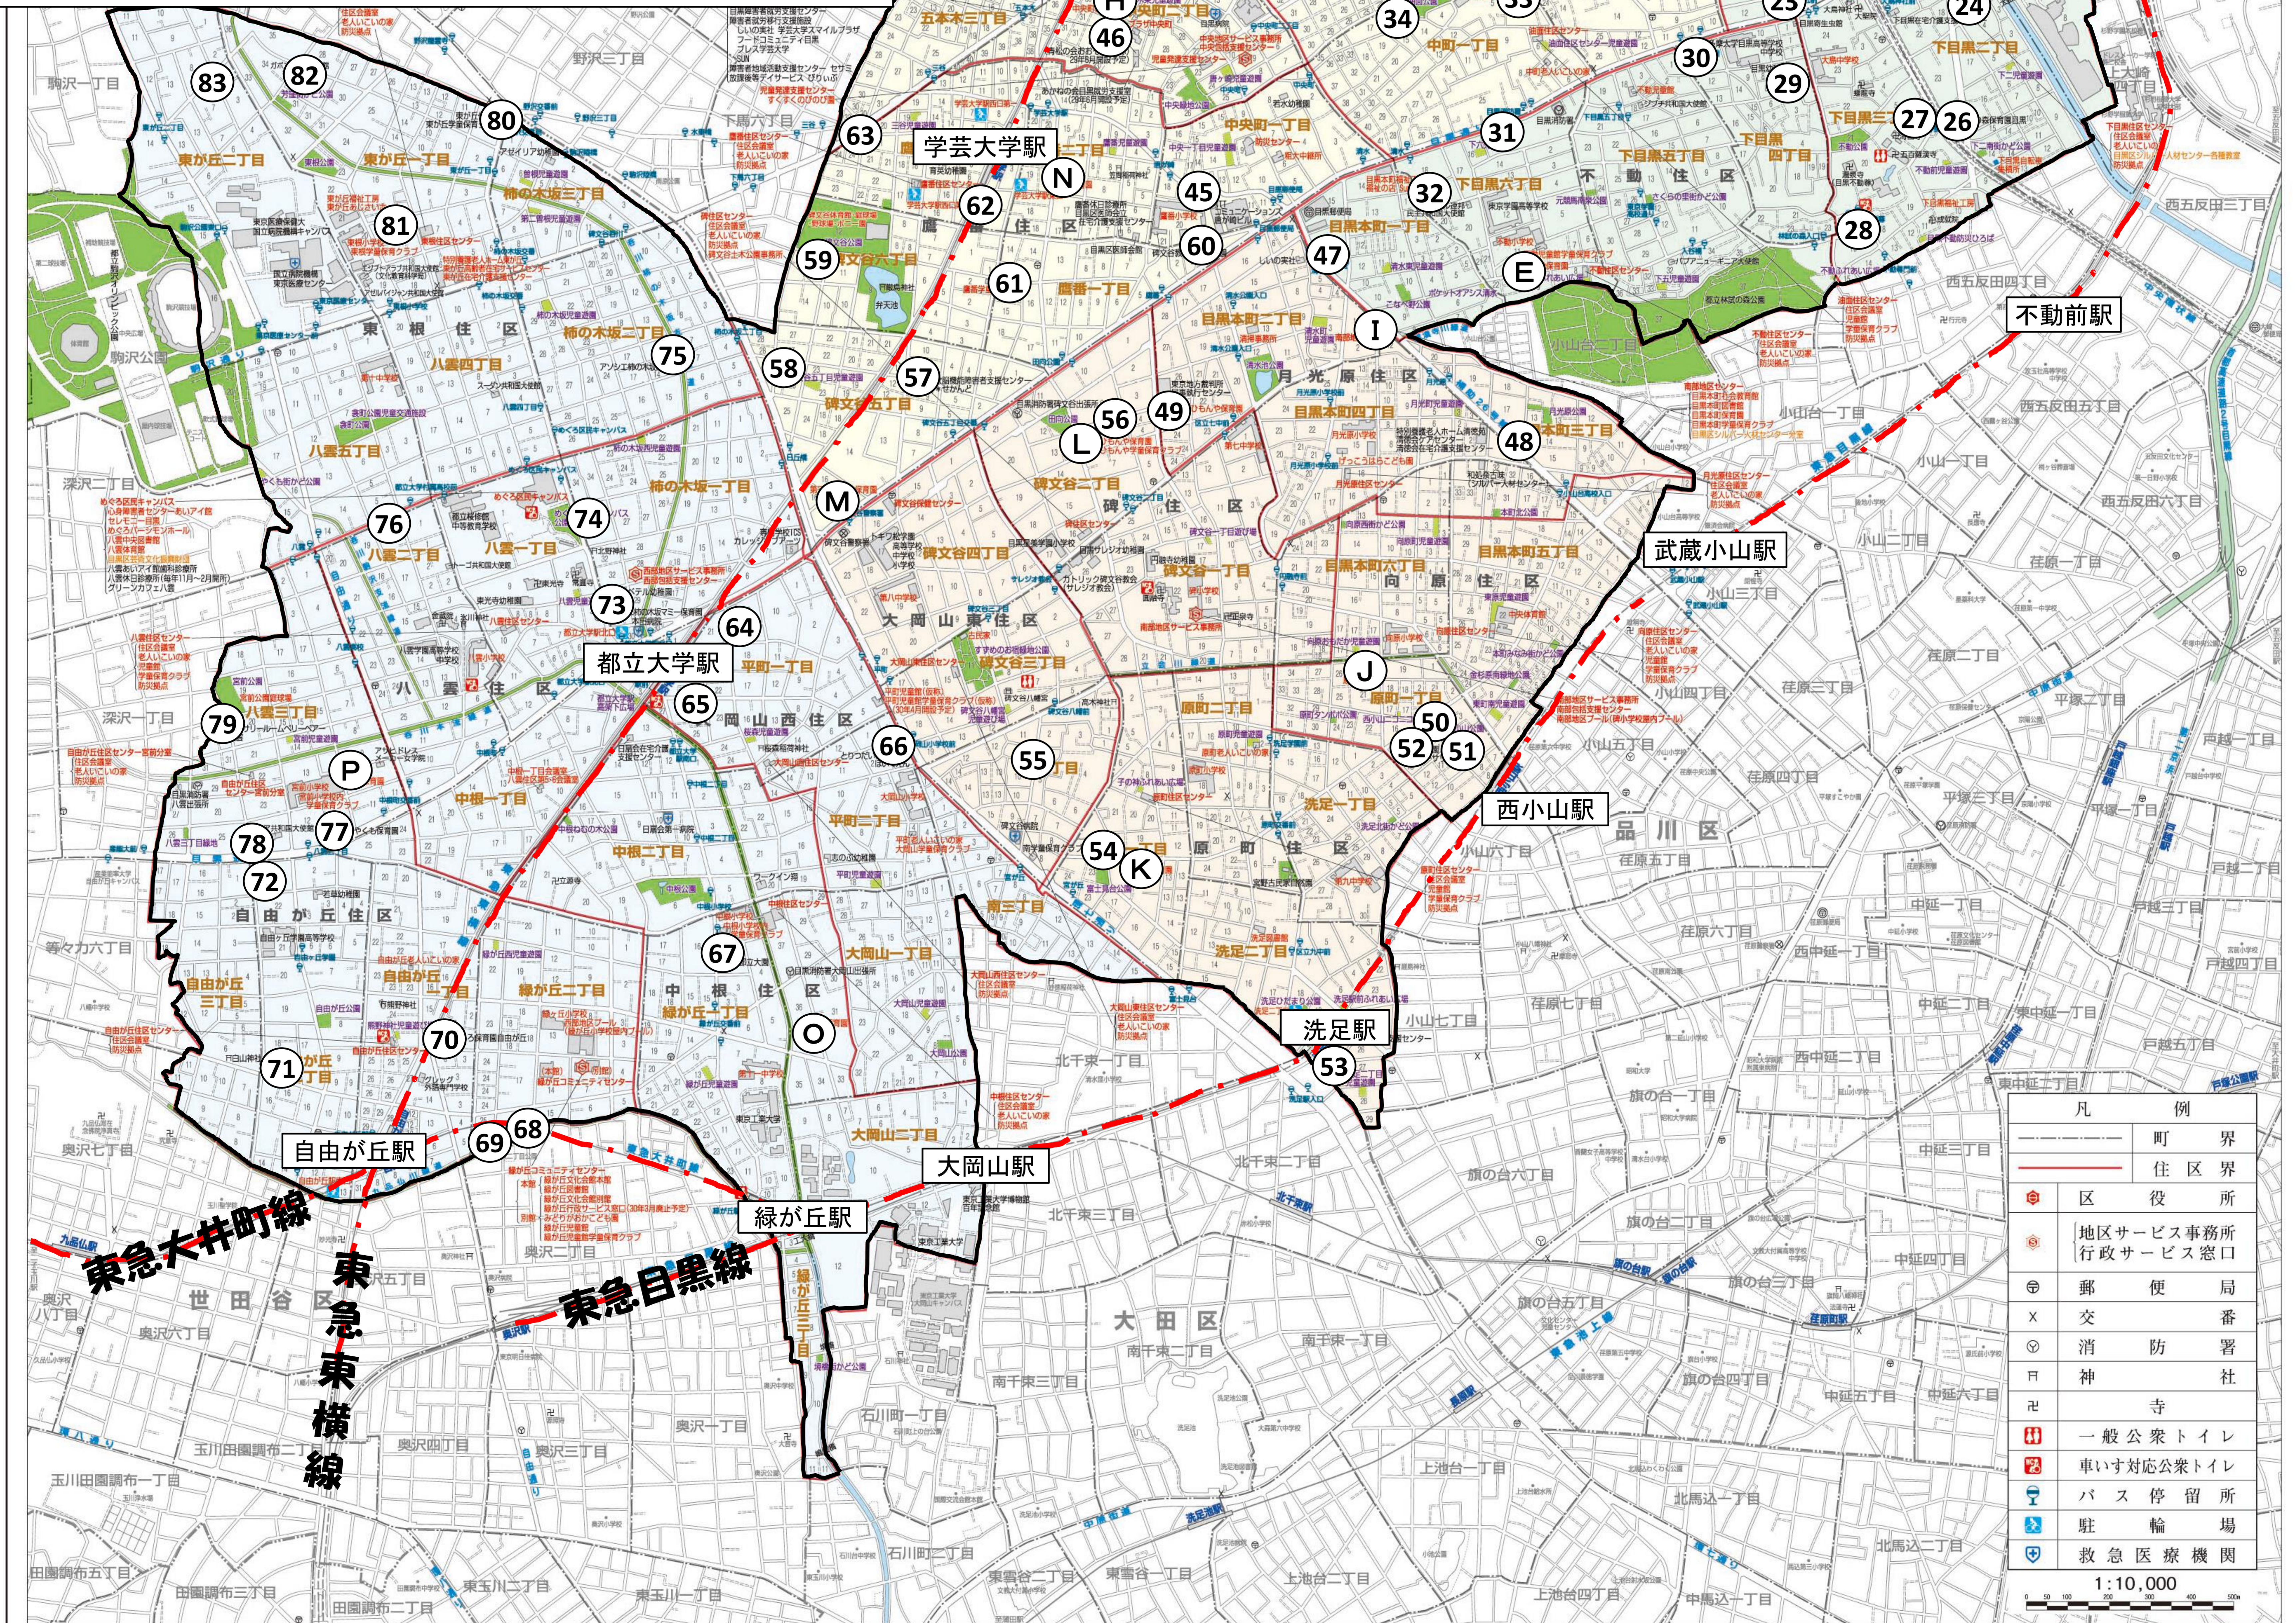

私立認可保育園

- | | |
|-----------------------------|----------------------|
| 1 BunBu学院Jr.中目黒園 | 42 しいのき保育園 |
| 2 目黒東山ちとせ分園
(目黒天空ちとせ保育園) | 43 にじいろ保育園学芸大学 |
| 3 目黒東山ちとせ保育園本園 | 44 ちゃいれっく祐天寺駅前保育園 |
| 4 双葉の園ひがしやま保育園 | 45 みらいく鷹番園 |
| 5 キッズハウス池尻大橋 | 46 目黒かえで保育園 |
| 6 野のゆり保育園 | 47 まなびの森保育園学芸大学前 |
| 7 双葉の園保育園 | 48 アンジェリカ目黒本町保育園 |
| 8 のぞみ保育園 | 49 第二ひもんや保育園 |
| 9 アソシエ大橋保育園 | 50 西小山すみれ保育園 |
| 10 中目黒駅前保育園 | 51 にじいろ保育園原町 |
| 11 中目黒ちとせ保育園 | 52 蓮美幼児学園西小山ナーサリー |
| 12 桑の実中目黒保育園 | 53 ボビンスナーサリースクール洗足 |
| 13 上目黒桜祐保育園 | 54 グローバルキッズ大岡山園 |
| 14 コピーリースクールかみめぐろ | 55 ピュアリー目黒南保育園 |
| 15 キッズガーデン上目黒 | 56 ここいく保育園碑文谷 |
| 16 桜のこみち保育園 | 57 さくらさくみらい 碑文谷 |
| 17 キッズガーデン中目黒 | 58 目黒碑文谷雲母保育園 |
| 18 中目黒どろんこ保育園 | 59 碑文谷もみじの森保育園 |
| 19 目黒三田保育園キミトミライト | 60 アソシエ学芸大学東保育園 |
| 20 目黒保育園 | 61 アソシエ学芸大学南保育園 |
| 21 キッズガーデン目黒三丁目 | 62 さくらさくみらい 学芸大 |
| 22 さくらさくみらい 目黒 | 63 さくらさくみらい 鷹番 |
| 23 アソシエ目黒おとり保育園 | 64 アソシエ都立大学保育園 |
| 24 アンジェリカ下目黒2丁目保育園 | 65 ボビンスナーサリースクール都立大学 |
| 25 アソシエ下目黒保育園 | 66 さくらさくみらい 都立大 |
| 26 まなびの森保育園目黒 | 67 モニカ都立大園 |
| 27 みらいく下目黒園 | 68 緑丘保育園 |
| 28 さくらさくみらい 下目黒 | 69 いいほいくえん自由が丘 |
| 29 グローバルキッズ目黒園 | 70 にじいろ保育園自由が丘 |
| 30 アソシエ不動保育園 | 71 アソシエ自由が丘保育園 |
| 31 アンジェリカ下目黒6丁目保育園 | 72 にじいろ保育園自由が丘目黒通り |
| 32 ゆらりん下目黒保育園 | 73 アソシエ柿の木坂ミー保育園 |
| 33 油面ちとせ保育園 | 74 スクドエンジェル保育園柿の木坂園 |
| 34 アソシエ油面公園保育園 | 75 アソシエ柿の木坂保育園 |
| 35 夢花保育園 | 76 アソシエ八雲ママン保育園 |
| 36 くれよん保育園 | 77 アスクやくも保育園 |
| 37 くれよん保育園分園 | 78 にじいろ保育園八雲 |
| 38 アスク上目黒保育園 | 79 ナーサリールームベリーベアー八雲 |
| 39 AIAI NURSERY 祐天寺 | 80 東が丘保育園 |
| 40 蓮美幼児学園祐天寺ナーサリー | 81 アイグラン保育園東が丘 |
| 41 アソシエ祐天寺西保育園 | 82 にじいろ保育園東が丘 |
| | 83 ウィズブック保育園東が丘 |

公立・私立認可保育園

施設案内図

公立認可保育園

- | | |
|------------|-------------|
| A 駒場保育園 | I 目黒本町保育園 |
| B 菅刈保育園 | J 原町保育園 |
| C 第二上目黒保育園 | K 南保育園 |
| D 田道保育園 | L ひもんや保育園 |
| E 不動保育園 | M 第三ひもんや保育園 |
| F 中町保育園 | N 鷹番保育園 |
| G 祐天寺保育園 | O 大岡山保育園 |
| H 中央町保育園 | P 八雲保育園 |