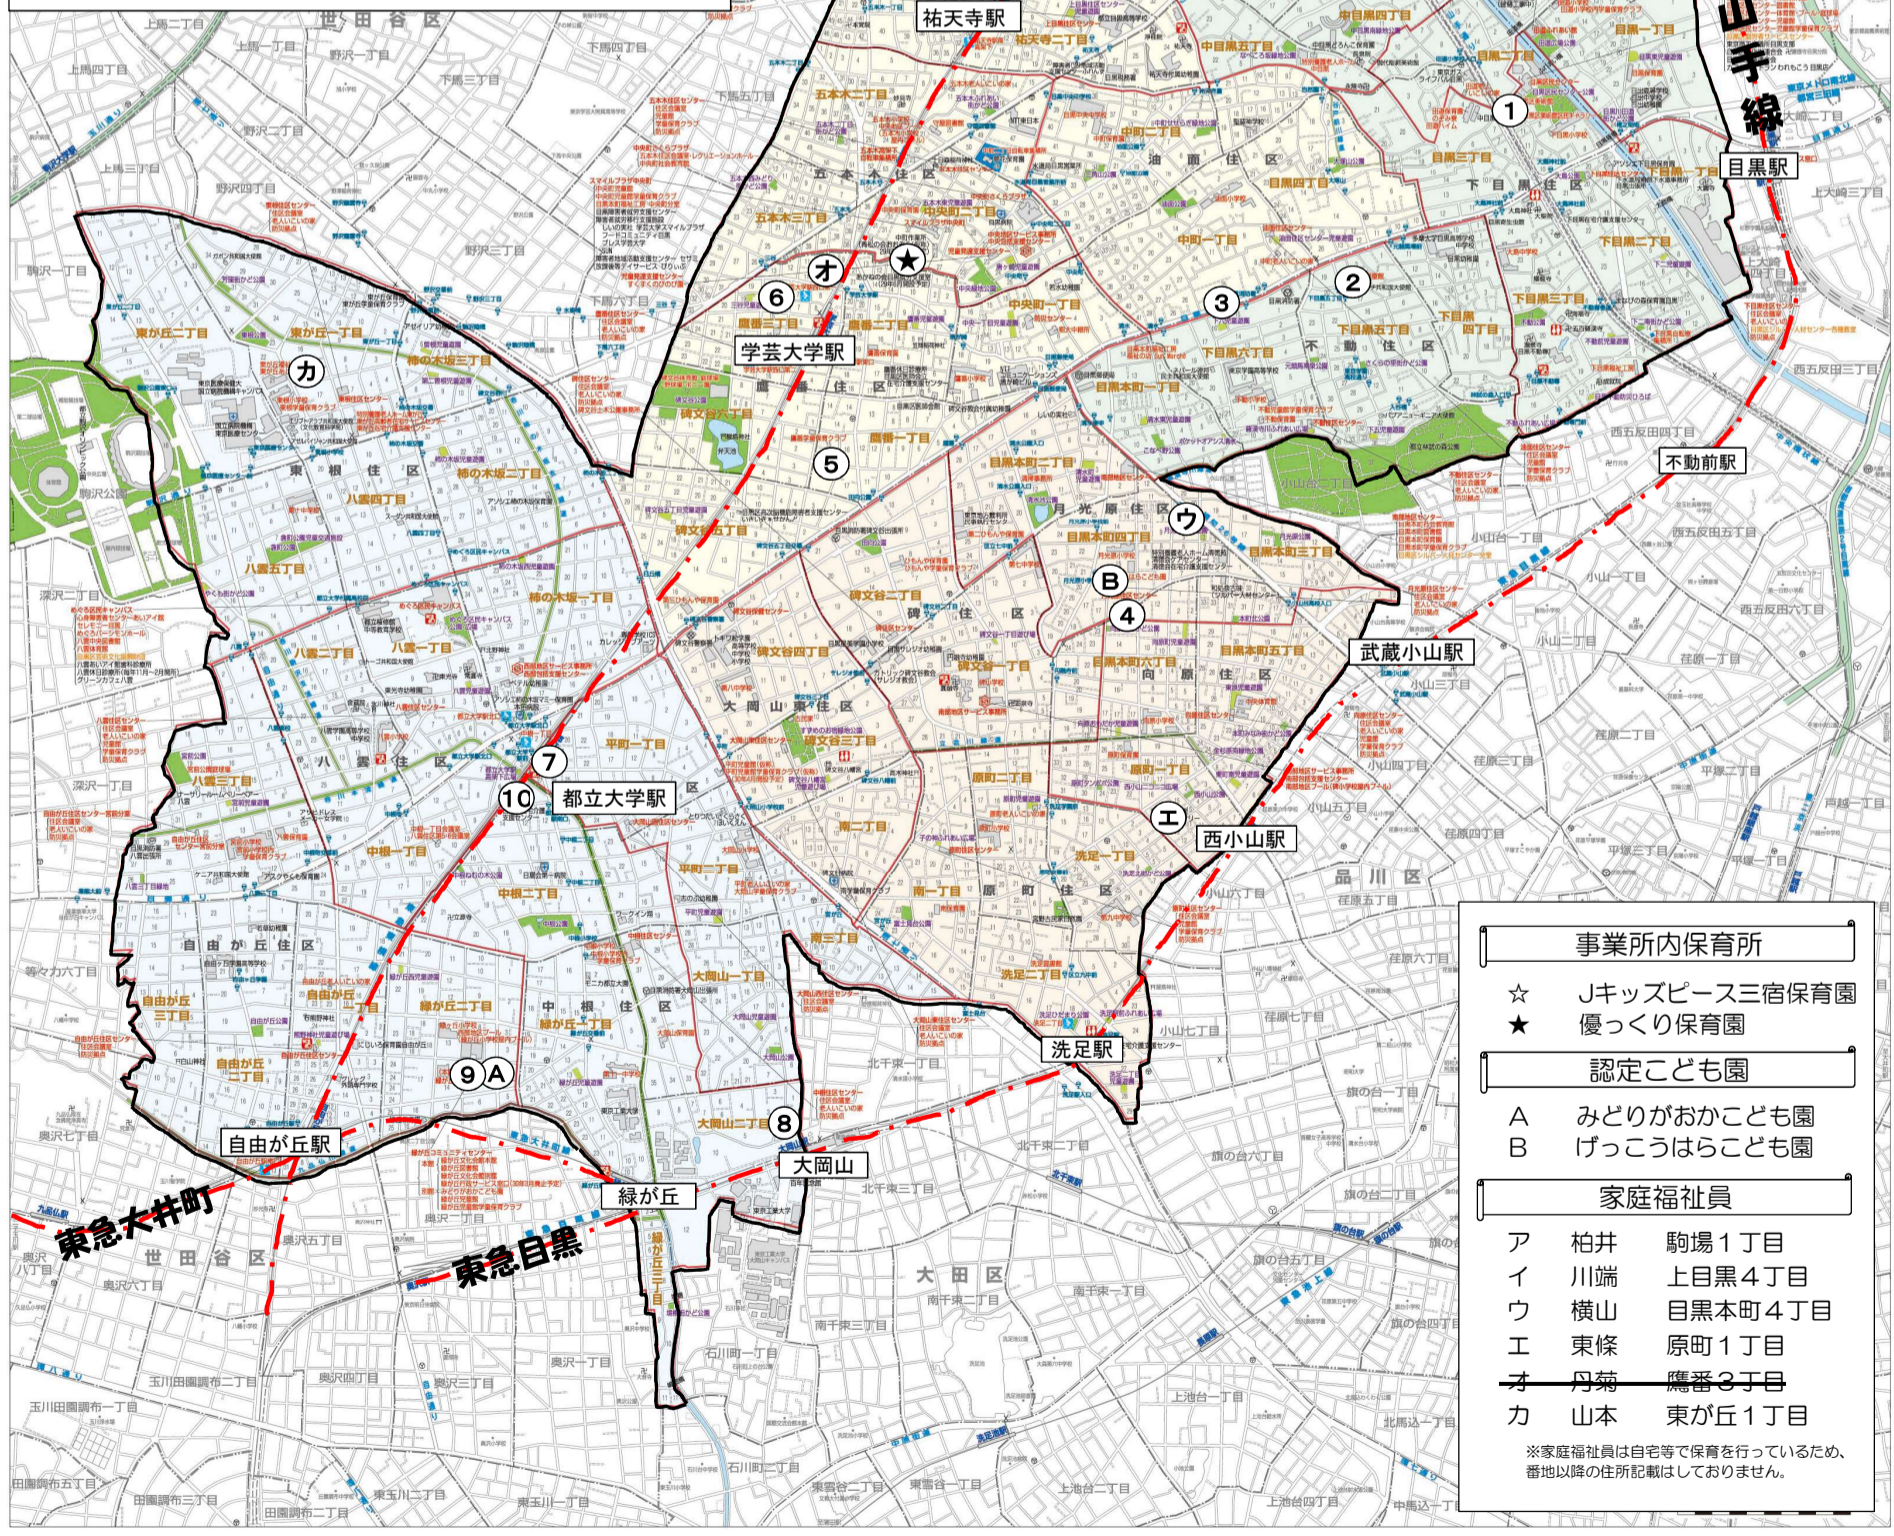

小規模保育・事業所内保育・認定こども園・家庭福祉員

施設案内図

小規模保育施設

- 1 HOPPA目黒保育園
- 2 不動さつき保育園
- 3 HOPPA中町保育園
- 4 保育ルーム 目黒本町
- 5 Baby One
- 6 BUNBUN GARDEN 学芸大学園
- 7 マザーグース都立大学園
- 8 ウィズブック保育園大岡山
- 9 モニカ緑が丘園A
- 9 モニカ緑が丘園B
- 10 木下の保育園 都立大学
- ~~11 コビースマイルキッズかみめぐる~~

- 事業所内保育所**
- ☆ Jキッズスペース三宿保育園
  - ★ 優つくり保育園
- 認定こども園**
- A みどりがおかこども園
  - B げっこうはらこども園
- 家庭福祉員**
- ア 柏井 駒場1丁目
  - イ 川端 上目黒4丁目
  - ウ 横山 目黒本町4丁目
  - エ 東條 原町1丁目
  - オ 丹菊 鷹番3丁目
  - カ 山本 東が丘1丁目
- ※家庭福祉員は自宅等で保育を行っているため、番地以降の住所記載はしていません。