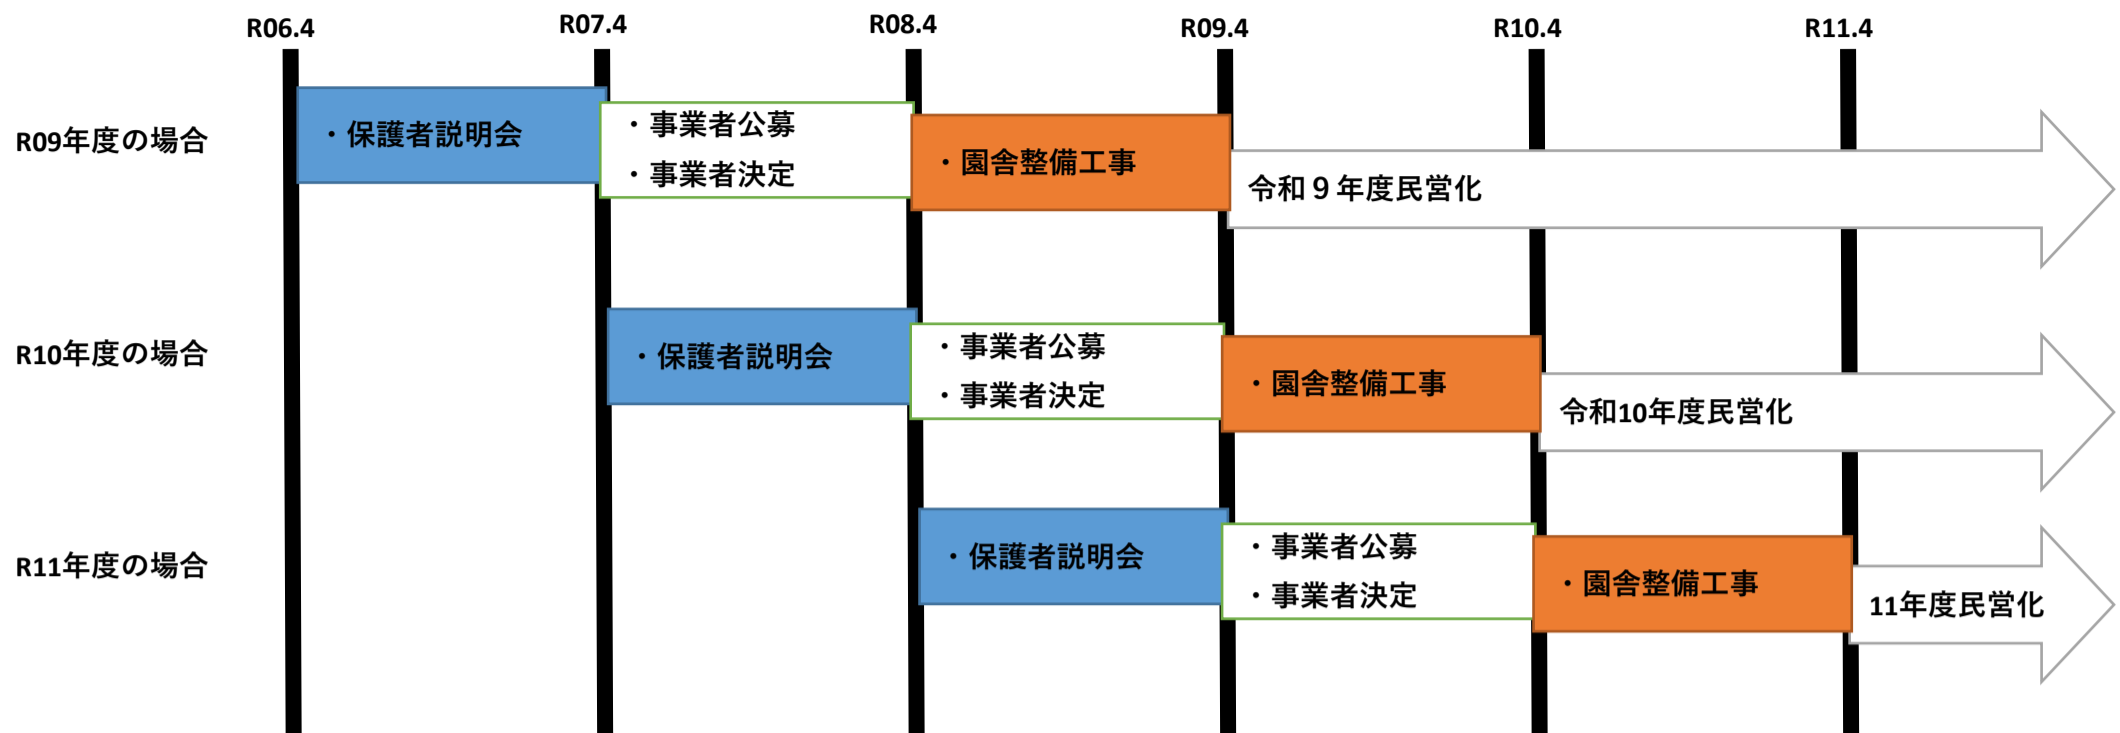

★6 目黒本町保育園は、民営化の予定です。時期は未定ですが、遅くとも3年前に保護者説明会を行います。最も早い順に民営化を想定すると下図のとおりです。

私立認可保育園一覧

地図 番号	保育園名	注意 事項	定員 予定	所在地	電話番号	入園可能 最小月齢	保育年齢別定員							園庭の 有無
							0	1	2	3	4	5	計	
1	BunBu学院Jr.中目黒園			青葉台1-15-14	6712-7292	57日目～	6	10	11	11	11	11	60	
2	目黒東山ちとせ保育園（分園） ※目黒天空ちとせ保育園			東山2-7-14	3792-5050	57日目～	6	12	12	15	15	15	75	○
3	目黒東山ちとせ保育園（本園）			東山2-10-17	3711-7716	1歳児クラス～	-	15	15	20	20	20	90	○
4	双葉の園ひがしやま保育園			東山2-20-16	6303-0731	57日目～	9	26	26	26	26	26	139	○
5	キッズハウス池尻大橋		◇	大橋2-3-5	6407-0460	4か月～	6	10	11	11	11	14	63	
6	野のゆり保育園			大橋2-15-12	5790-9091	57日目～	6	8	8	8	8	8	46	○
7	双葉の園保育園			大橋2-16-6	3465-0270	57日目～	12	31	32	30	30	30	165	○
8	のぞみ保育園			大橋2-19-1	3466-0269	57日目～	9	15	15	14	13	13	79	○
9	アソシエ大橋保育園			大橋2-22-42	6407-0486	57日目～	6	10	12	12	12	12	64	
10	中目黒駅前保育園			上目黒1-26-1	3711-7110	57日目～	8	9	10	11	11	11	60	
11	中目黒ちとせ保育園			上目黒2-10-9	3793-7511	57日目～	6	9	11	11	11	12	60	
12	桑の実中目黒保育園			上目黒3-37-24	6303-4431	57日目～	6	8	10	12	12	12	60	
13	上目黒桜祐保育園			上目黒3-39-20	6451-2855	6か月～	6	24	24	26	26	26	132	
14	コビープリスクールかみめぐろ	♠1		上目黒5-5-8	6452-3781	57日目～	6	14	15	15	15	15	80	
15	キッズガーデン上目黒			上目黒5-19-33	6303-0870	57日目～	6	8	9	9	9	9	50	
16	桜のこみち保育園			中目黒2-6-20	6412-8606	57日目～	6	12	13	13	13	13	70	
17	キッズガーデン中目黒			中目黒3-5-8	6303-1950	90日目～	9	12	12	12	12	13	70	
18	中目黒どろんこ保育園			中目黒5-7-4	6452-4375	57日目～	9	10	12	13	13	13	70	○
19	目黒三田保育園キミトミライト			三田1-11-26	6412-7181	1歳児クラス～	-	9	10	12	12	12	55	
20	目黒保育園			目黒1-7-16	3779-1381	57日目～	9	17	18	18	19	19	100	○
21	キッズガーデン目黒三丁目			目黒3-1-3	5708-5571	57日目～	6	10	11	11	11	11	60	
22	さくらさくみらい目黒			目黒3-6-19	6712-2723	1歳児クラス～	-	10	12	12	13	13	60	
23	アソシエ目黒おとり保育園			目黒3-11-3	5722-3911	57日目～	6	12	12	12	12	12	66	
24	アンジェリカ下目黒2丁目保育園A アンジェリカ下目黒2丁目保育園B	◆1 ◆2	◇ ◇	下目黒2-2-2(1F)	5759-8237	57日目～	3 3	6 6	10 2	- -	- -	- -	19 11	
25	アソシエ下目黒保育園			下目黒2-19-3	5759-4141	57日目～	6	11	12	14	14	13	70	
26	まなびの森保育園目黒			下目黒2-24-12	5496-2272	1歳児クラス～	-	10	12	12	13	13	60	
27	みらいく下目黒園			下目黒3-6-6	6412-8375	57日目～	6	10	11	11	11	11	60	
28	さくらさくみらい下目黒			下目黒3-17-2	6452-3139	57日目～	6	8	10	12	12	12	60	
29	グローバルキッズ目黒園			下目黒4-7-2	6303-2202	57日目～	6	10	11	11	11	11	60	
30	アソシエ不動保育園			下目黒4-11-11	6452-4931	57日目～	6	10	12	12	12	12	64	
31	アンジェリカ下目黒6丁目保育園		◇	下目黒6-15-18	6451-2156	57日目～	6	12	12	24	24	24	102	
32	ミアヘルサ保育園ゆらりん下目黒	♥1	◇	下目黒6-18-11	6412-8134	57日目～	9	24	24	31	30	29	147	
33	油面ちとせ保育園			中町1-5-5	6452-3320	57日目～	6	10	10	11	11	12	60	○
34	アソシエ油面公園保育園			中町1-16-21	5734-1381	57日目～	9	10	12	12	12	12	67	
35	夢花保育園			中町2-46-14	3791-9614	57日目～	6	20	22	24	24	24	120	○
36	くれよん保育園本園	◆3		五本木2-15-9(1F)	3710-3782	57日目～	6	8	10	-	-	-	24	
37	くれよん保育園分園			中町2-48-33(2F)	6452-2207	3歳児クラス～	-	-	-	10	10	10	30	
38	アスク上目黒保育園		◇	五本木1-12-13	5773-8088	57日目～	6	10	12	12	9	11	60	
39	AIAI NURSERY 祐天寺			五本木1-26-2	6452-2324	57日目～	4	5	5	5	5	5	29	
40	蓮美幼児学園祐天寺ナーサリー			五本木1-31-15	5725-1152	57日目～	6	8	9	9	9	9	50	○
41	アソシエ祐天寺西保育園			五本木1-40-11	6303-4817	57日目～	9	12	12	12	12	12	69	
42	しいのき保育園			五本木2-20-20	5725-1733	57日目～	12	20	29	30	30	30	151	○
43	にじいろ保育園学芸大学			五本木3-13-3	6451-0471	57日目～	6	10	11	11	11	11	60	
44	ちゃいれっく祐天寺駅前保育園			祐天寺2-11-10	5734-1095	57日目～	6	10	11	11	11	11	60