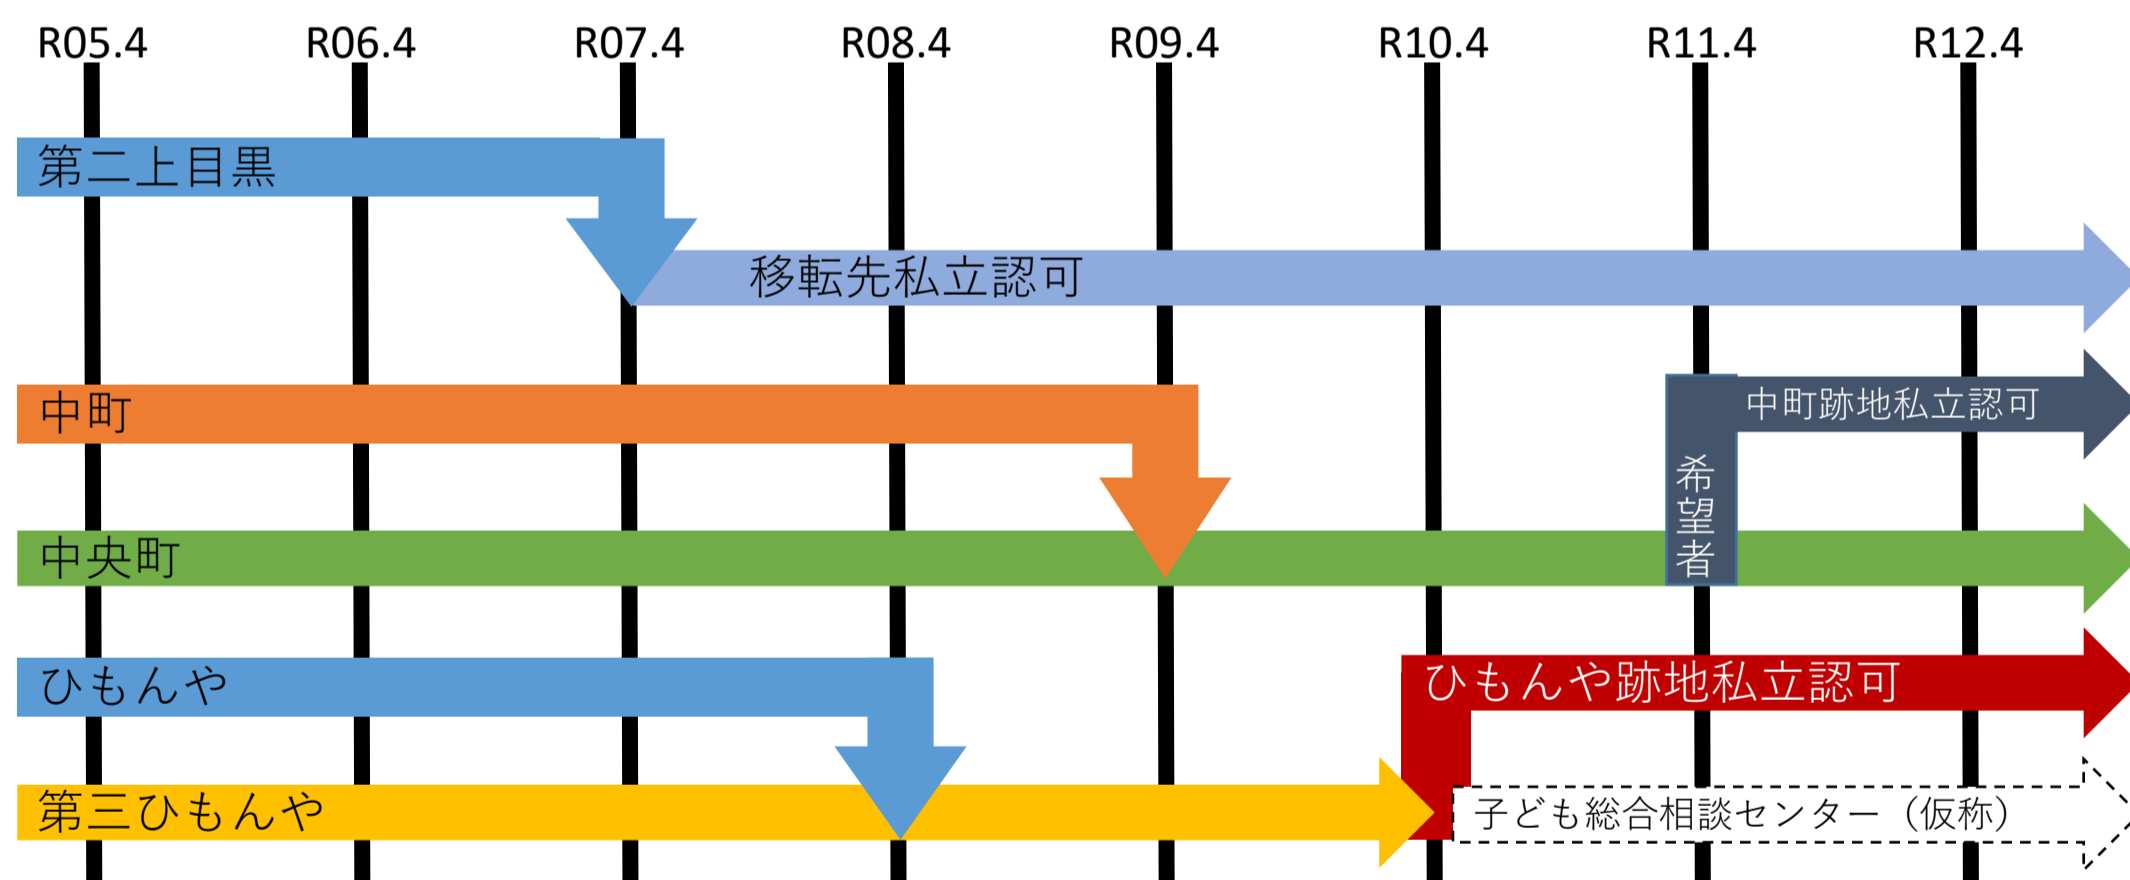

公立認可保育園一覧

地図 番号	保育園名	注意 事項	所在地	電話番号	入園可能 最小月齢	保育年齢別定員							延長保育 時間	スポット 延長	園庭の 有無	給食調理 委託化
						0	1	2	3	4	5	計				
A	駒場保育園		駒場 1-22-1	3469-6775	57日目～	6	10	12	14	14	14	70	19:15まで		○	
B	菅川保育園		青葉台 2-10-27	3462-0219	57日目～	6	21	22	23	23	23	118	19:15まで		○	
C	第二上目黒保育園	★1	上目黒 2-15-8	3719-8656	57日目～	6	10	14	14	14	18	76	19:15まで			
D	田道保育園		目黒 3-4-4	3760-3935	57日目～	9	18	20	23	23	23	116	19:15まで	○	○	
E	不動保育園		下目黒 6-11-20	3792-7475	57日目～	6	7	10	15	15	15	68	19:15まで		○	
F	中町保育園	★2	中町 2-37-15	3719-2640	57日目～	6	9	10	24	24	24	97	19:15まで		○	
G	祐天寺保育園		祐天寺 1-10-9	3719-5263	57日目～	9	13	13	14	14	14	77	19:15まで		○	○
H	中央町保育園	★3	中央町 2-30-7	3719-5843	57日目～	6	9	11	23	23	23	95	19:15まで		○	○
I	目黒本町保育園	★6	目黒本町 2-1-20	3792-6327	57日目～	9	11	16	21	21	21	99	19:15まで	○	○	
J	原町保育園		原町 1-20-16	3712-4119	57日目～	9	24	25	27	27	27	139	19:15まで		○	○
K	南保育園		南 1-18-30	3717-5177	57日目～	9	18	20	22	22	22	113	19:15まで	○	○	○
L	ひもんや保育園	★4	碑文谷 2-8-9	3712-1035	57日目～	3	8	9	22	28	28	98	19:15まで	○	○	○
M	第三ひもんや保育園	★5	碑文谷 5-15-19	3716-8391	57日目～	6	9	10	15	20	20	80	19:15まで		○	○
N	大岡山保育園		大岡山 1-36-10	3724-1544	57日目～	9	21	23	25	25	25	128	19:15まで		○	
O	八雲保育園		八雲 3-10-18	3718-4084	57日目～	6	20	24	27	28	28	133	20:15まで	○	○	○

★1 第二上目黒保育園は、令和7年3月末に閉園し、令和7年4月に新園舎へ在園児を引継、社会福祉法人どろんこ会が運営する私立認可保育園になります。

★2 中町保育園は、令和9年3月末に閉園し、令和9年4月に中央町保育園へ在園児を引継、令和11年度に私立認可保育園となります。

★3 中央町保育園は、令和9年4月に中町保育園の園児と合同保育となります。

★4 ひもんや保育園は、令和8年3月末に閉園し、令和8年4月に第三ひもんや保育園へ在園児を引継、令和10年度に私立認可保育園となります。

★5 第三ひもんや保育園は、令和10年3月末に閉園し、令和10年4月にひもんや保育園跡地の私立認可保育園へ在園児を引継、跡地は子ども総合相談センター（仮称）となります。