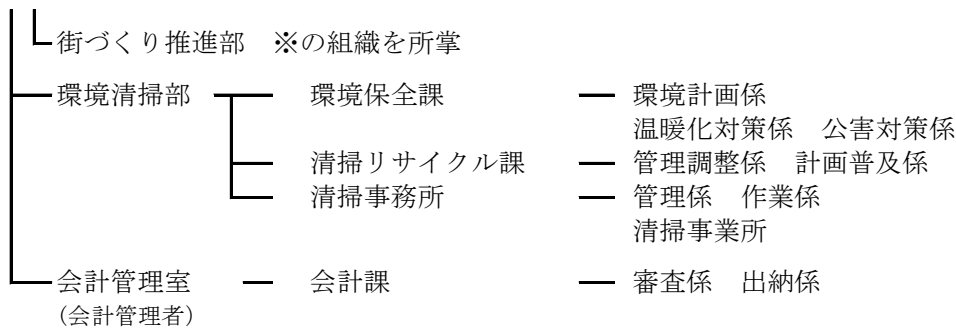

目黒区組織図（令和2年5月8日現在）

(1) 区長部局

目黒区組織図（令和2年5月8日現在）

目黒区組織図（令和2年5月8日現在）

(2) 区議会及び行政委員会