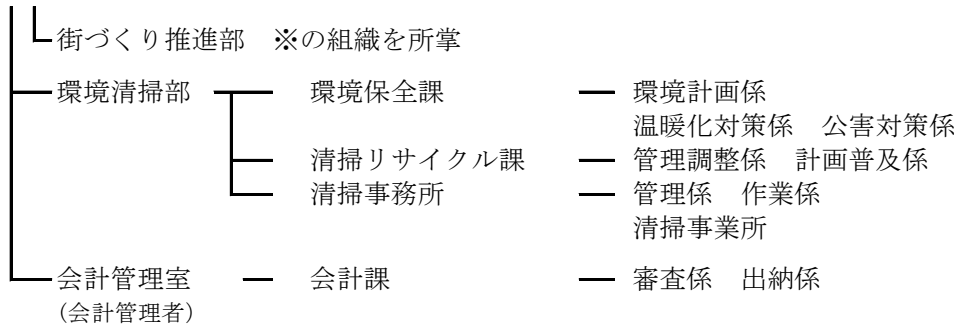

(1) 区長部局

目黒区組織図（令和2年11月20日現在）

目黒区組織図（令和2年11月20日現在）

(2) 区議会及び行政委員会

選挙管理委員会 — 事務局 ——— 次 長 ——— 選挙係

監査委員 ——— 監査事務局 ——— 次 長 ——— 監査係