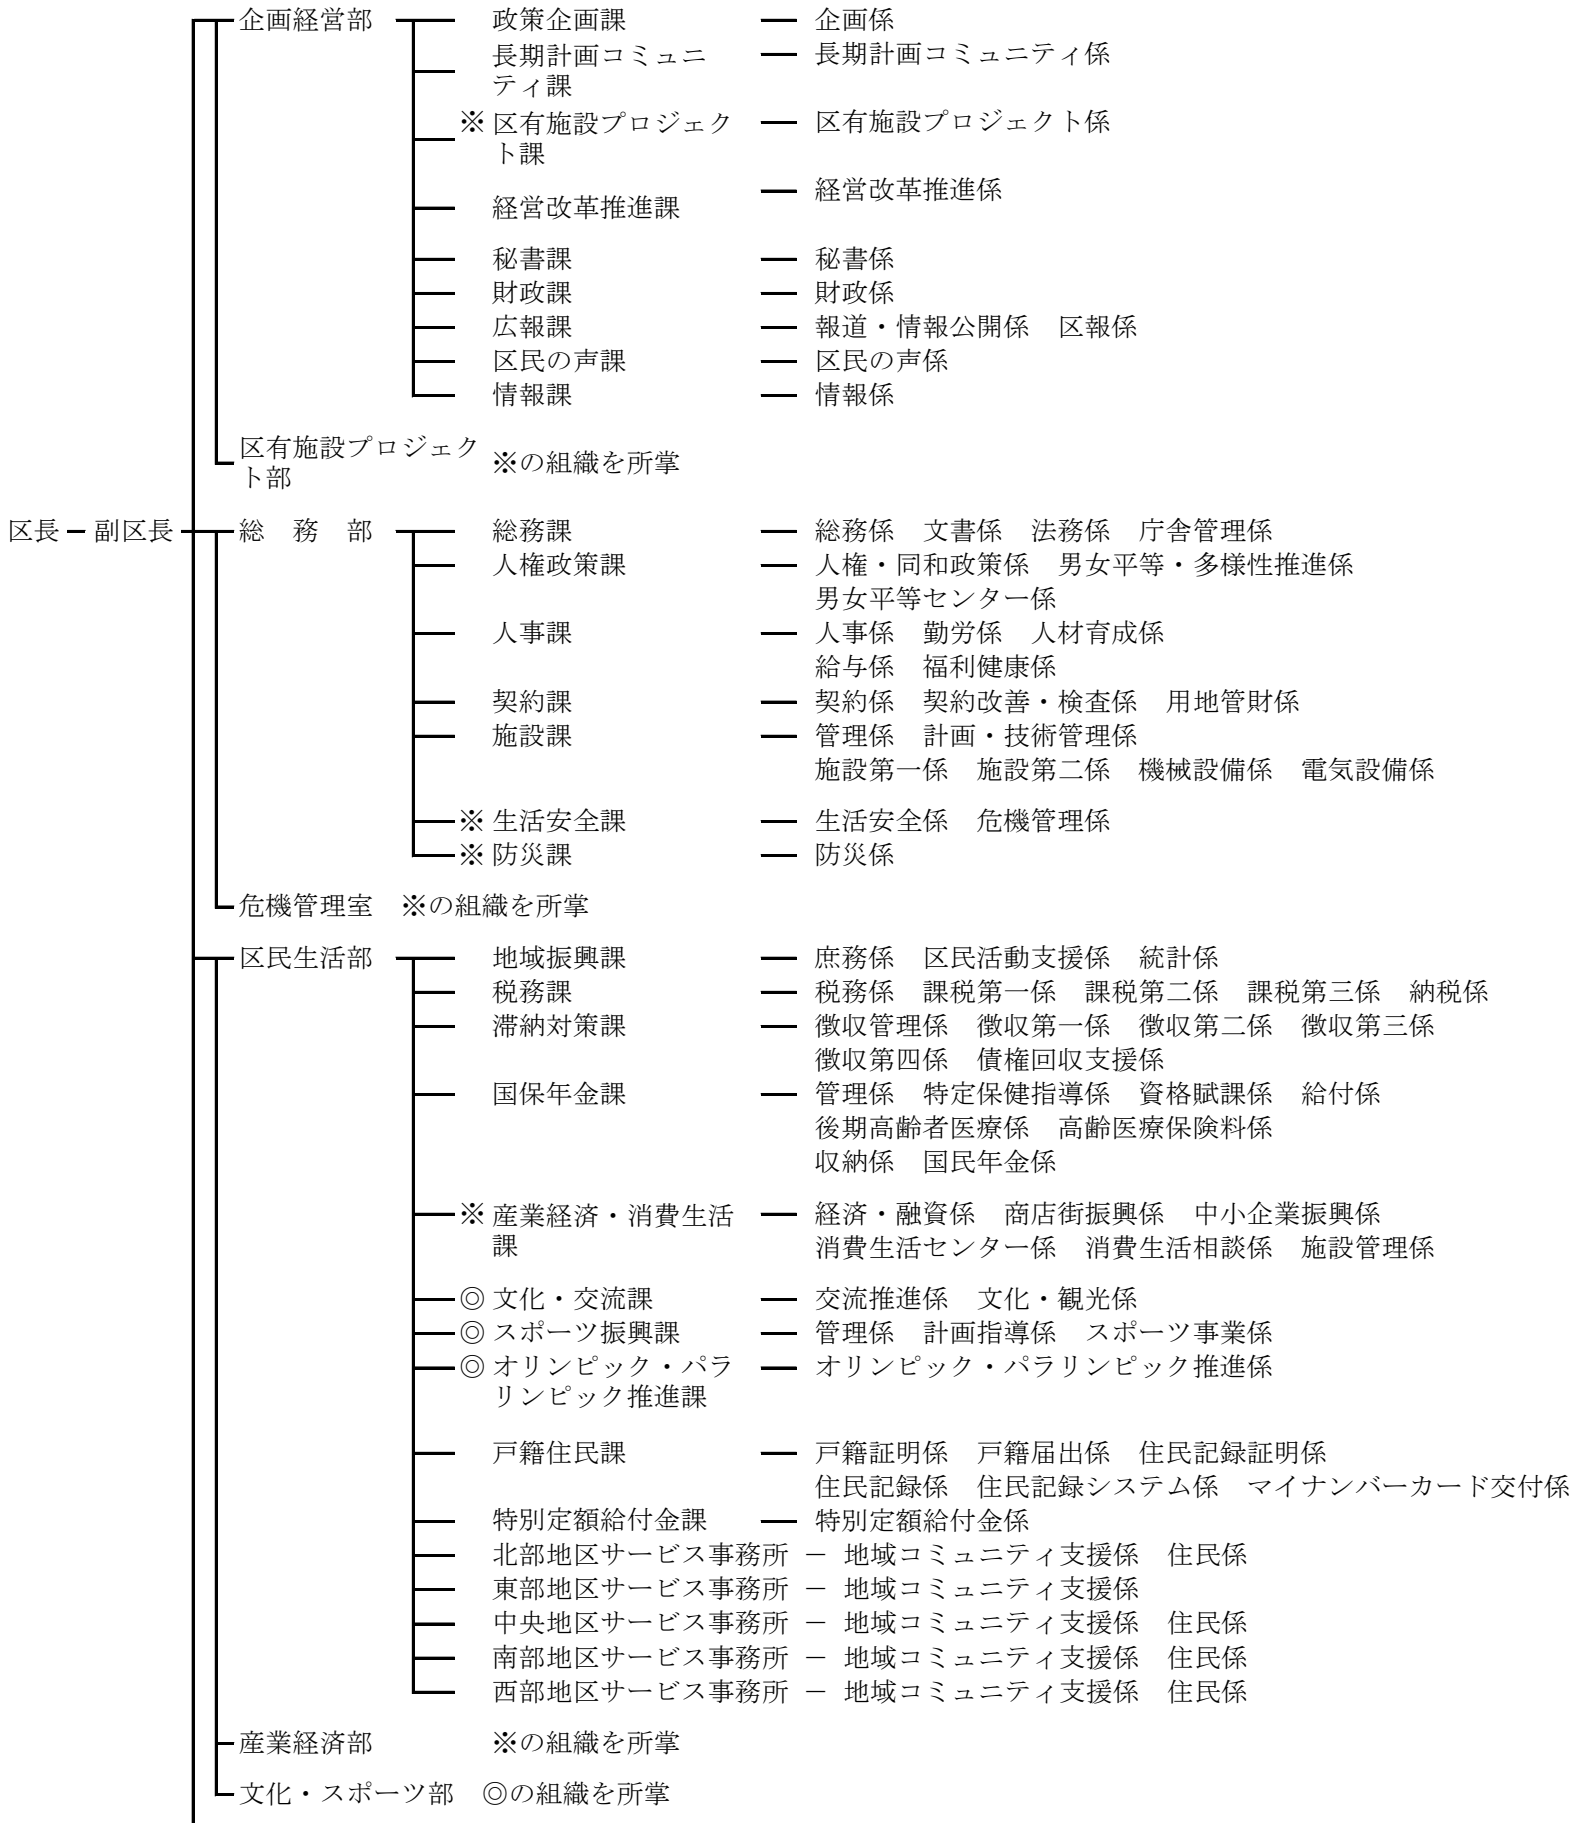

(1) 区長部局

目黒区組織図（令和2年11月20日現在）

目黒区組織図（令和2年11月20日現在）

(2) 区議会及び行政委員会

選挙管理委員会 — 事務局 ——— 次 長 ——— 選挙係

監査委員 ——— 監査事務局 ——— 次 長 ——— 監査係