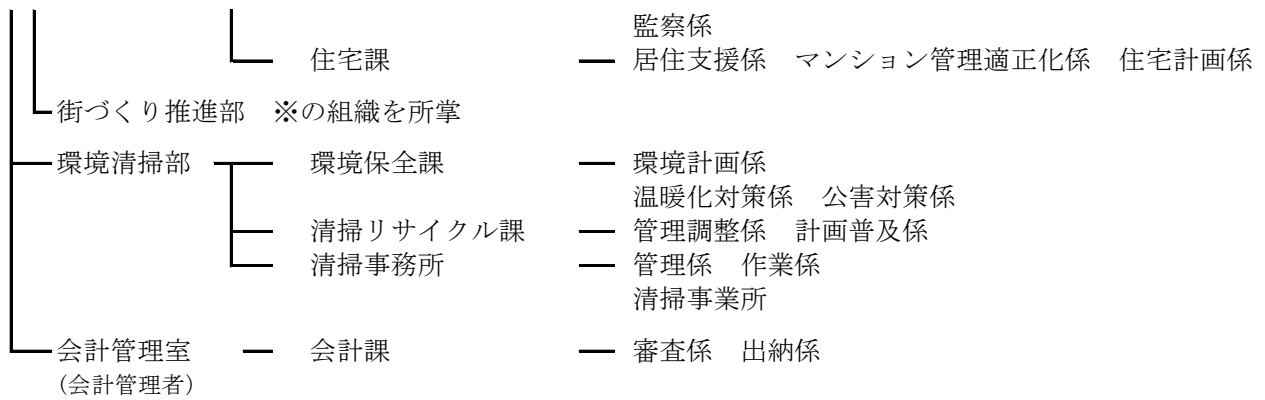

目黒区組織図（令和2年12月7日現在）

(1) 区長部局

目黒区組織図（令和2年12月7日現在）

目黒区組織図（令和2年12月7日現在）

(2) 区議会及び行政委員会

選挙管理委員会 — 事務局 — 次長 — 選挙係

監査委員 — 監査事務局 — 次長 — 監査係