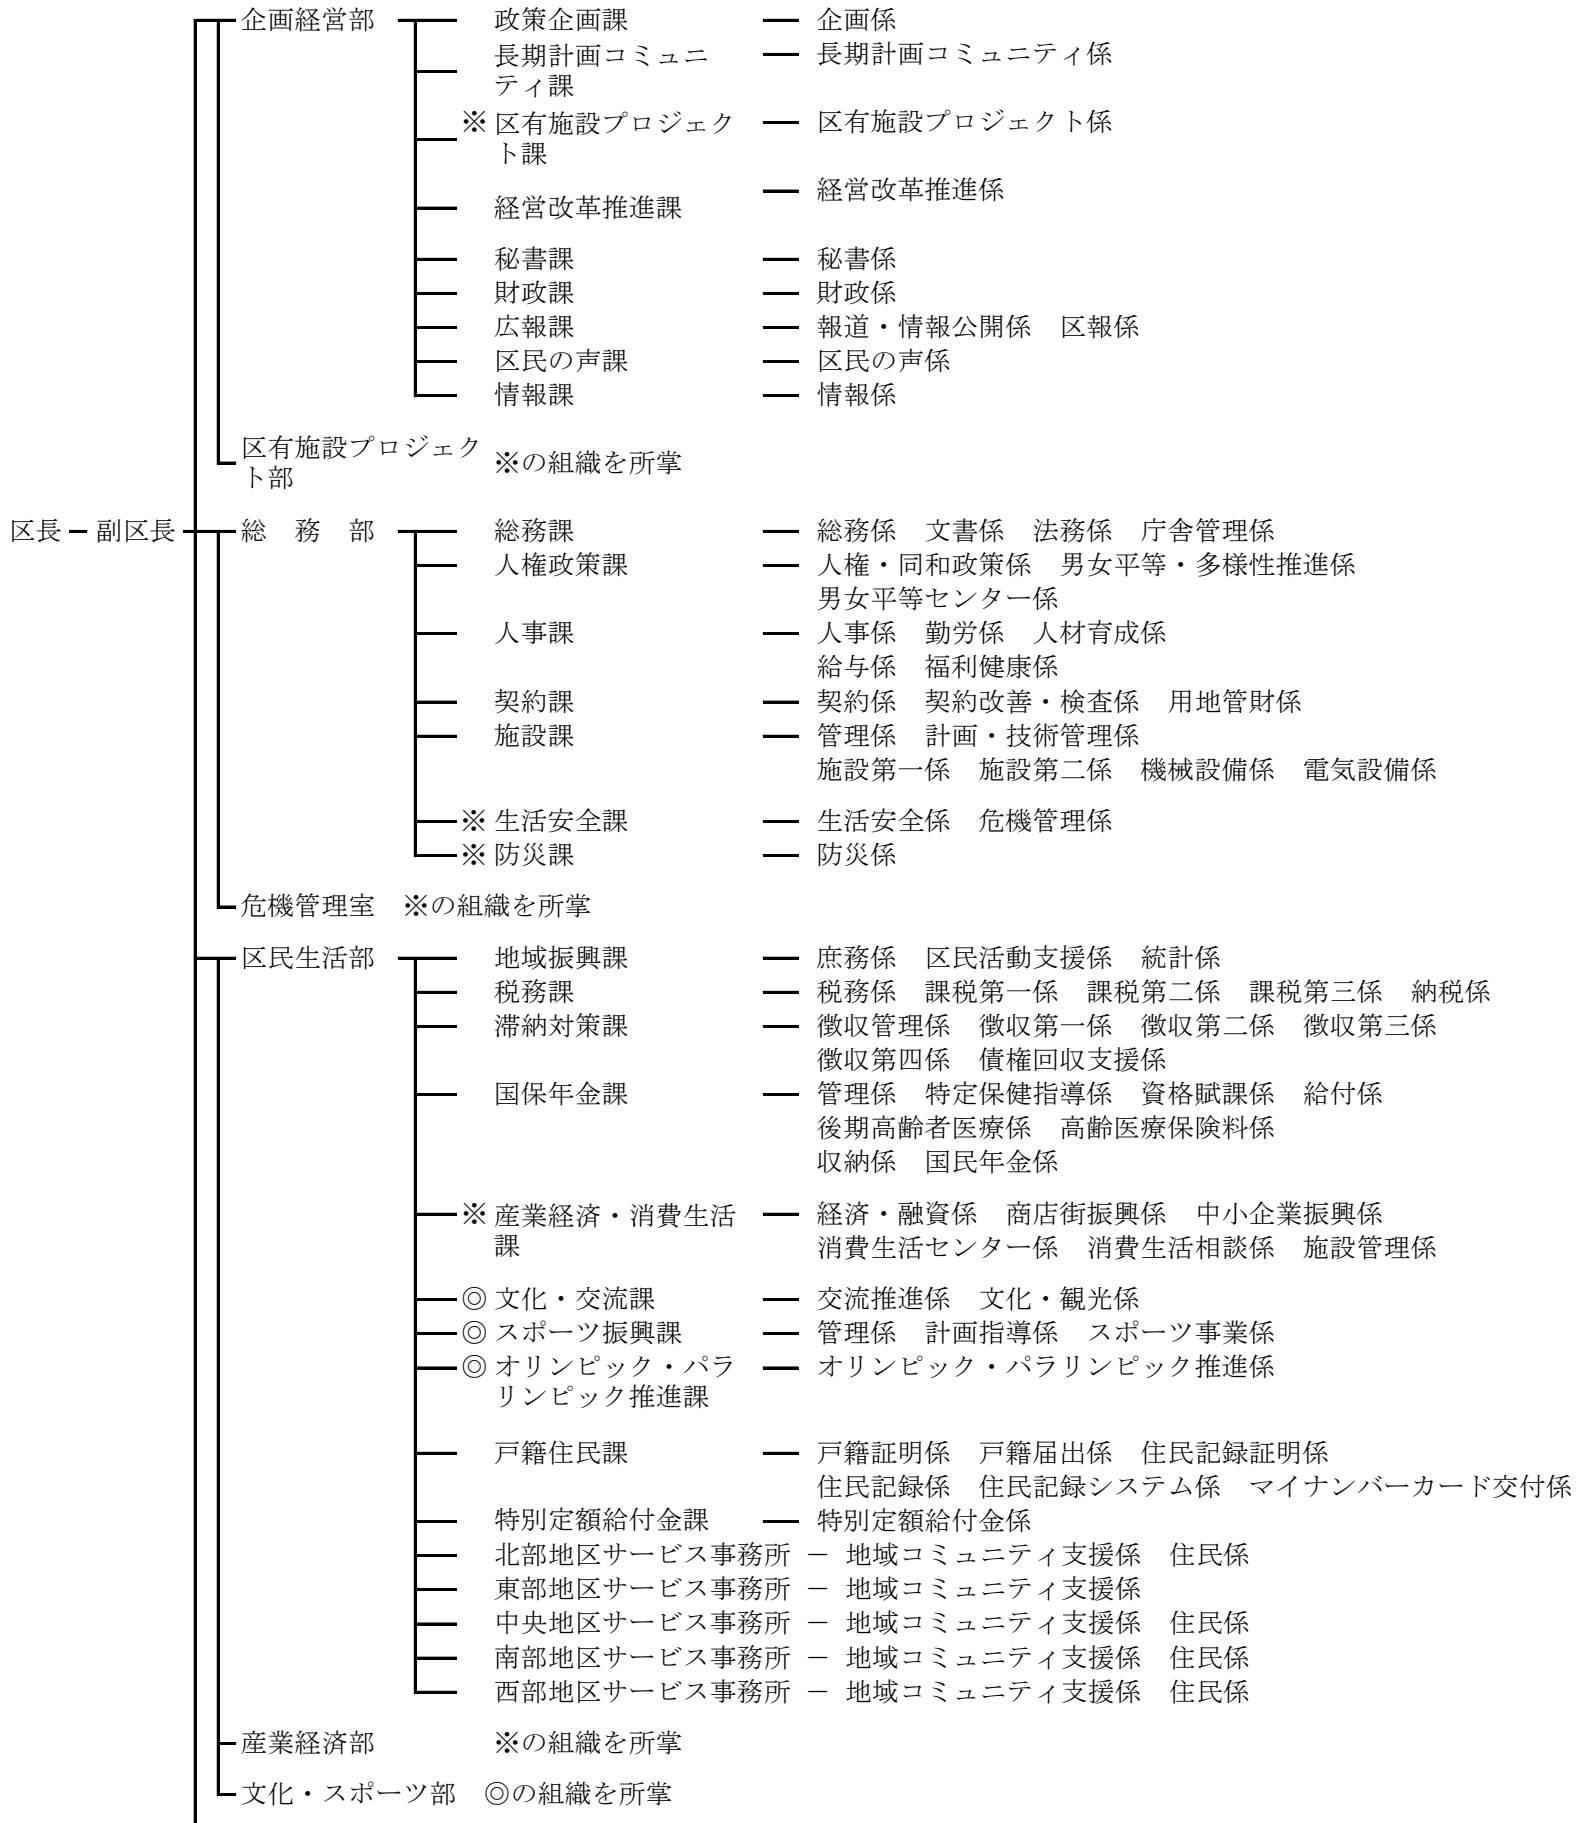

目黒区組織図（令和2年12月7日現在）

(1) 区長部局

目黒区組織図（令和2年12月7日現在）

目黒区組織図（令和2年12月7日現在）

(2) 区議会及び行政委員会

選挙管理委員会 — 事務局 — 次長 — 選挙係

監査委員 — 監査事務局 — 次長 — 監査係