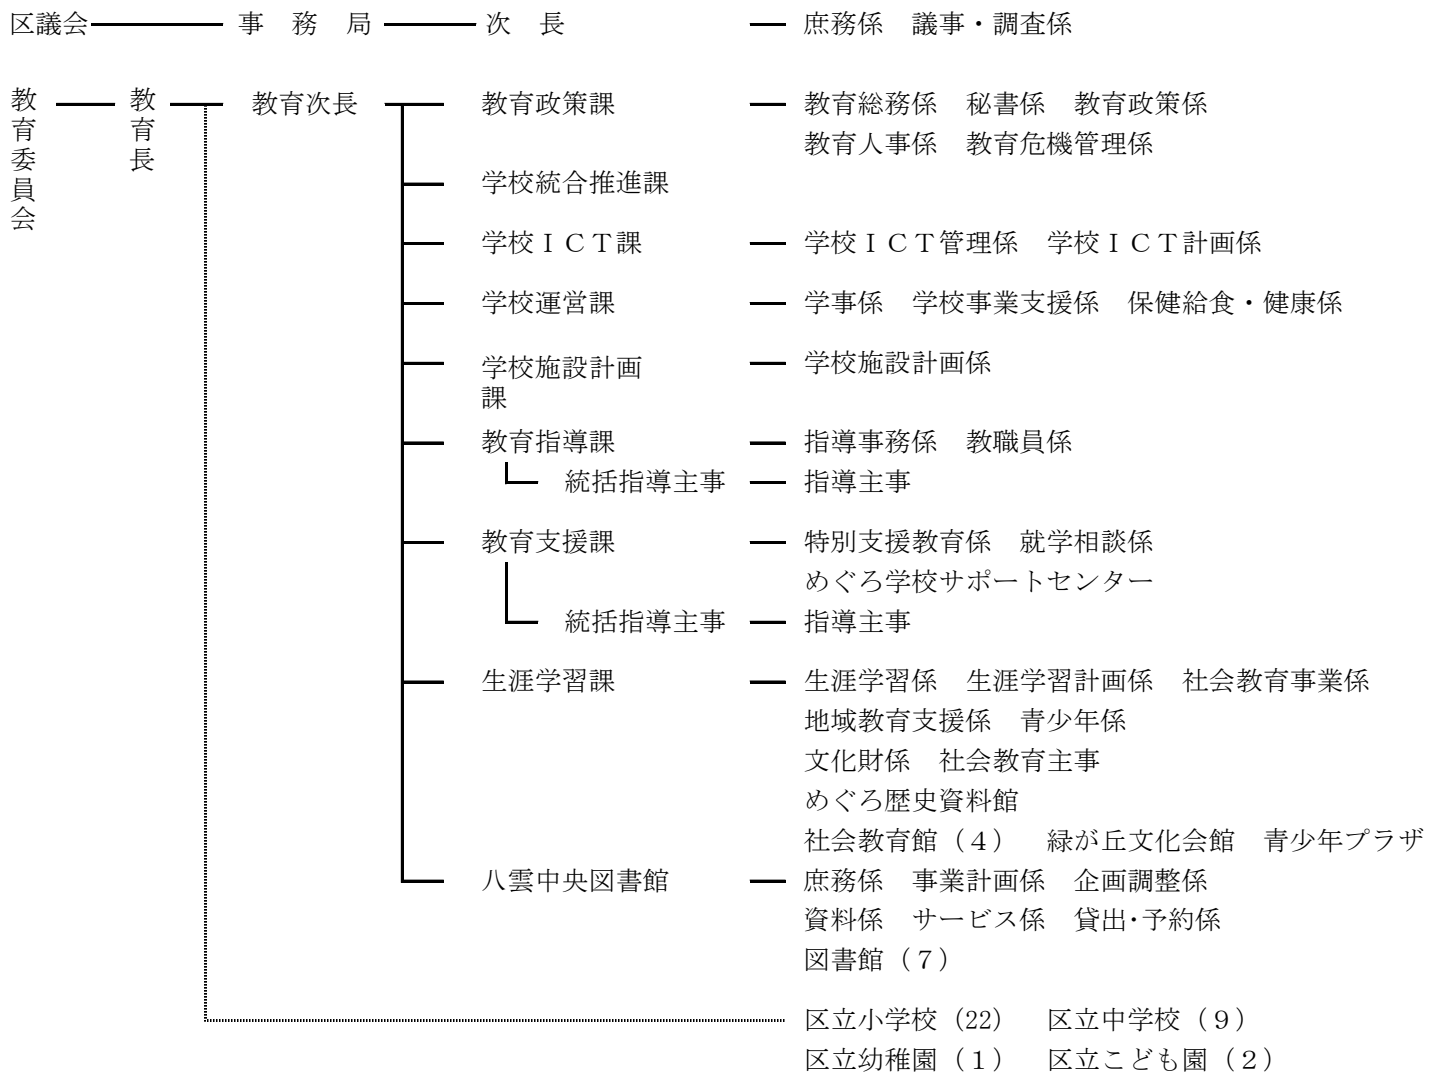

目黒区組織図（令和2年12月7日現在）

(1) 区長部局

目黒区組織図（令和2年12月7日現在）

目黒区組織図（令和2年12月7日現在）

(2) 区議会及び行政委員会

選挙管理委員会 — 事務局 — 次長 — 選挙係

監査委員 — 監査事務局 — 次長 — 監査係