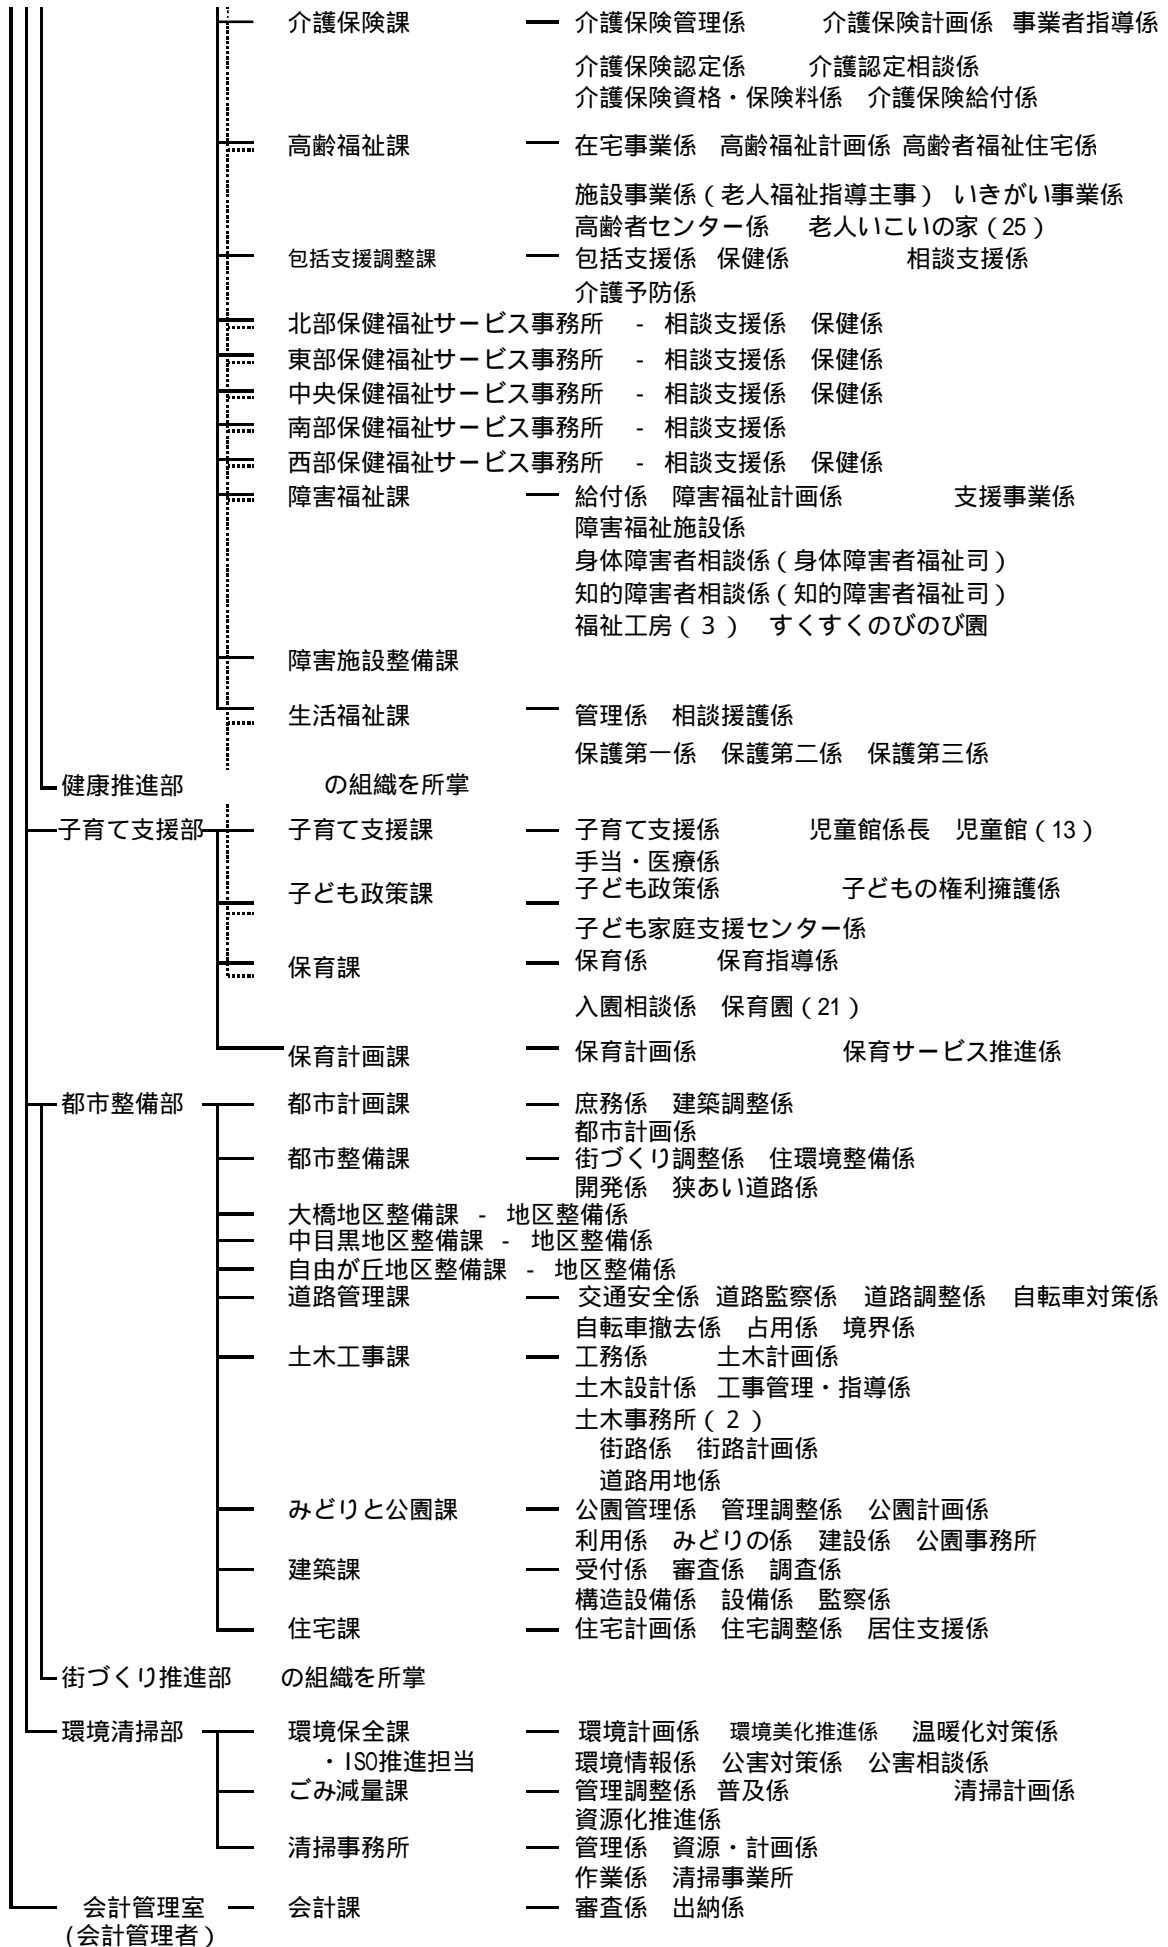

目黒区組織図（平成20年4月1日現在）

(1) 区長部局

目黒区組織図(平成20年4月1日現在)

目黒区組織図（平成20年4月1日現在）

（2）区議会及び行政委員会