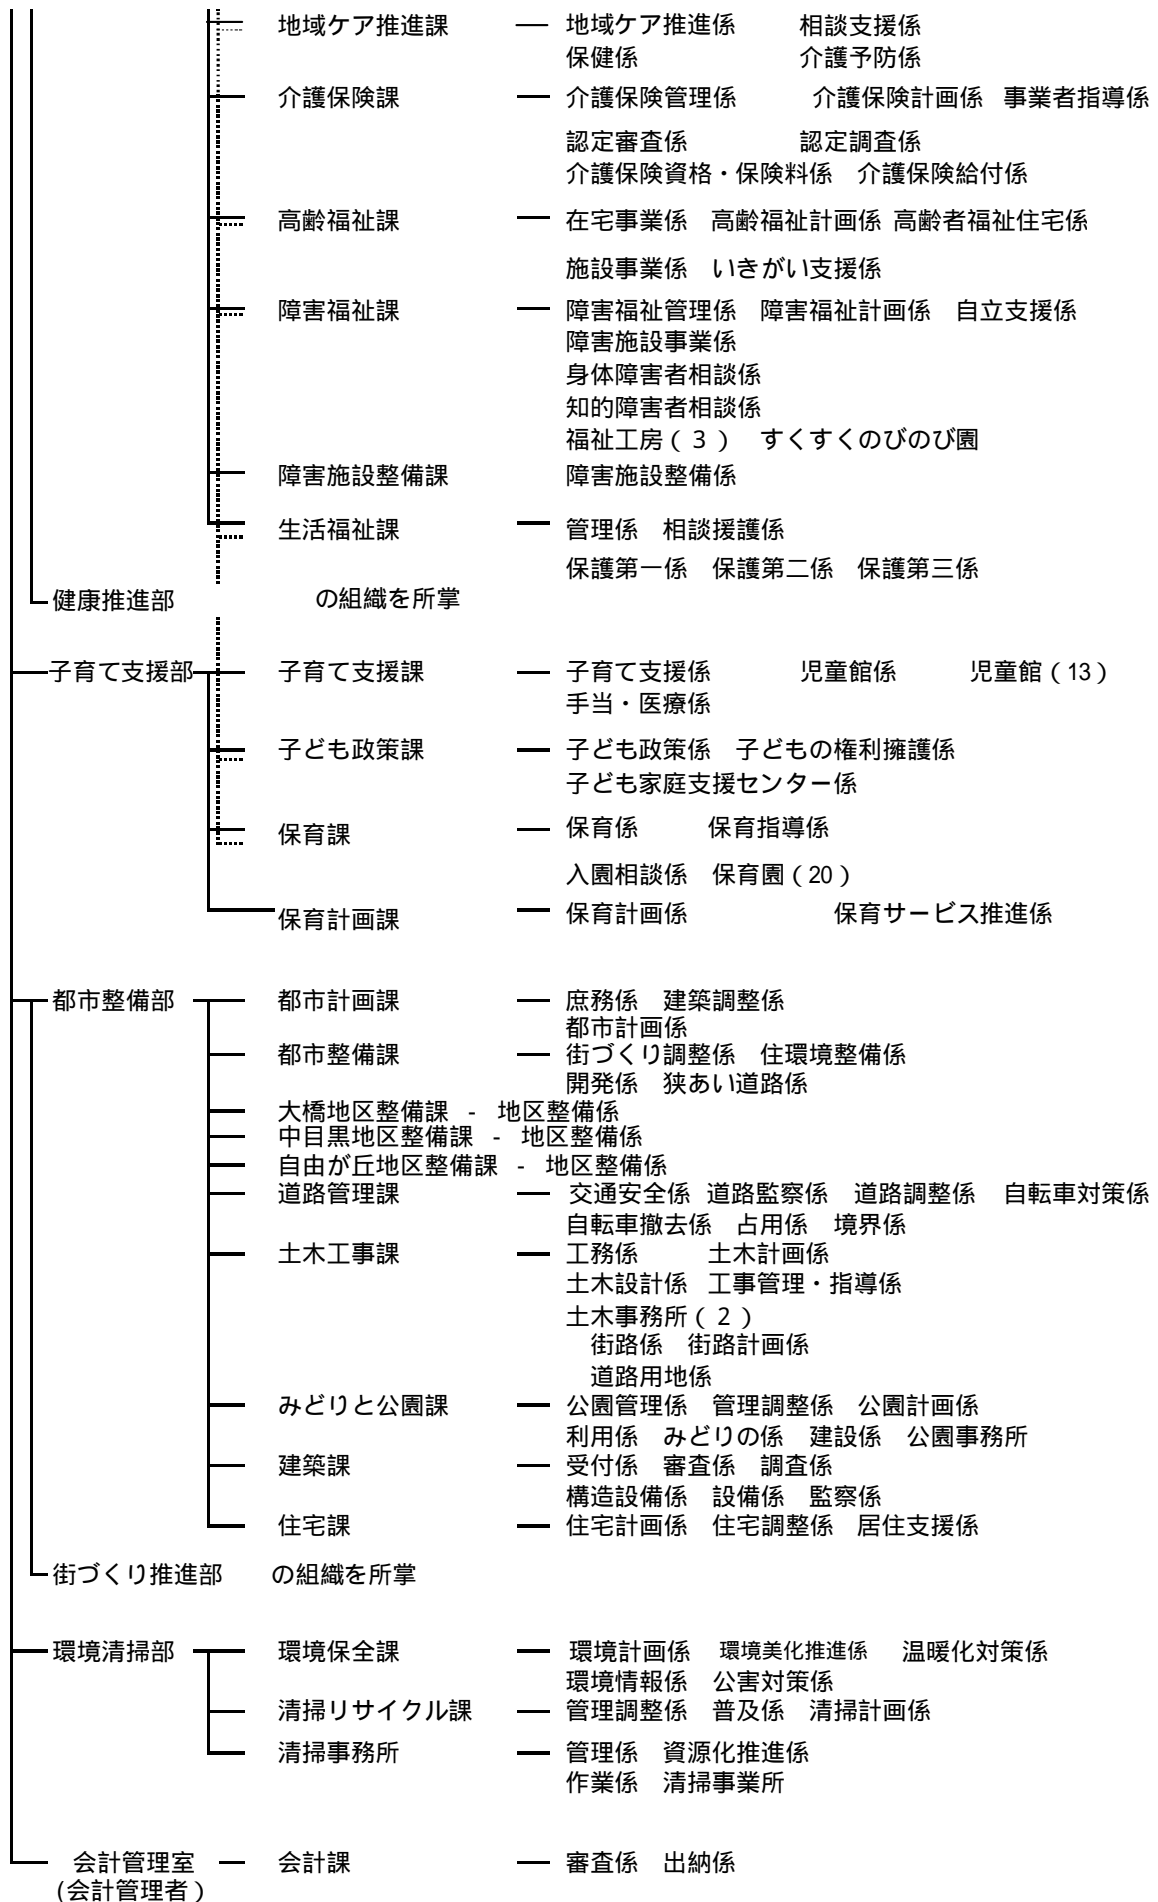

目黒区組織図（平成21年4月1日現在）

(1) 区長部局

目黒区組織図（平成21年4月1日現在）

目黒区組織図（平成21年4月1日現在）

（ 2 ） 区議会及び行政委員会

区議会 ——— 事務局 ——— 次 長 ——— 庶務係 議事・調査係 広報係

選挙管理委員会 — 事務局 ——— 次 長 ——— 選挙係

監査委員 ——— 監査事務局 ——— 次 長 ——— 監査係