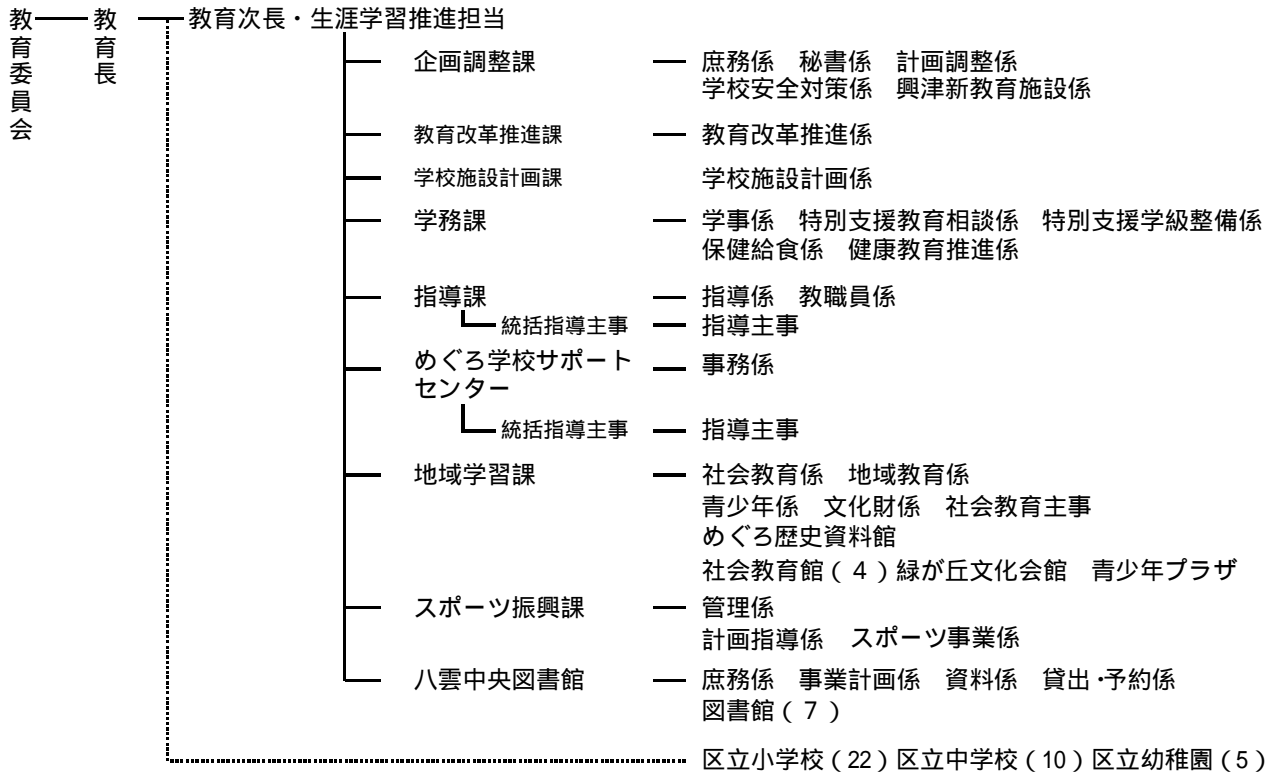

目黒区組織図（平成21年4月1日現在）

(1) 区長部局

目黒区組織図（平成21年4月1日現在）

目黒区組織図（平成21年4月1日現在）

（ 2 ） 区議会及び行政委員会

区議会 ——— 事務局 ——— 次 長 ——— 庶務係 議事・調査係 広報係

選挙管理委員会 — 事務局 ——— 次 長 ——— 選挙係

監査委員 ——— 監査事務局 ——— 次 長 ——— 監査係