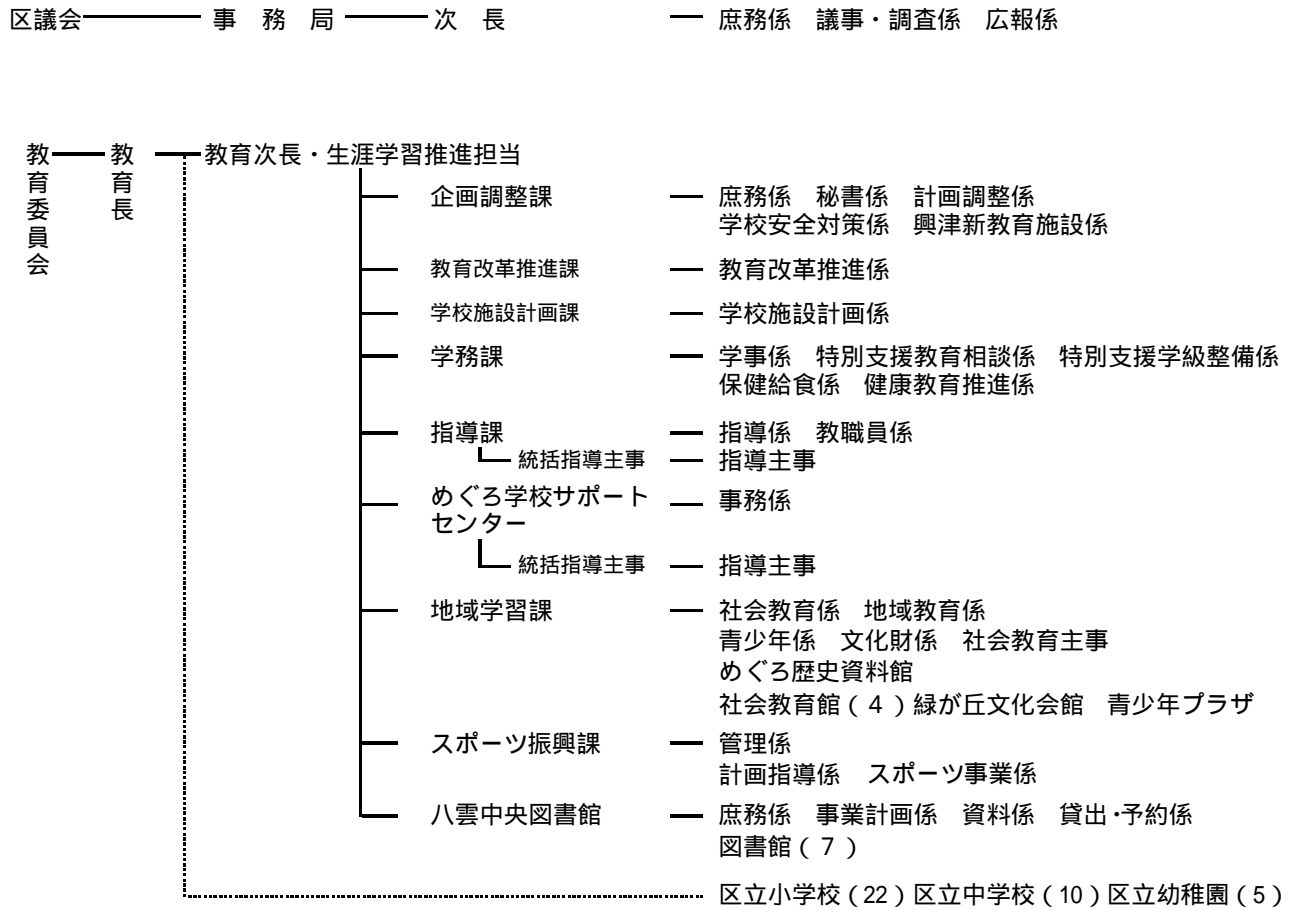

目黒区組織図（平成22年4月1日現在）

(1) 区長部局

目黒区組織図（平成22年4月1日現在）

目黒区組織図（平成22年4月1日現在）

（2）区議会及び行政委員会

選挙管理委員会 — 事務局 ——— 次長 ——— 選挙係

監査委員 ——— 監査事務局 ——— 次長 ——— 監査係