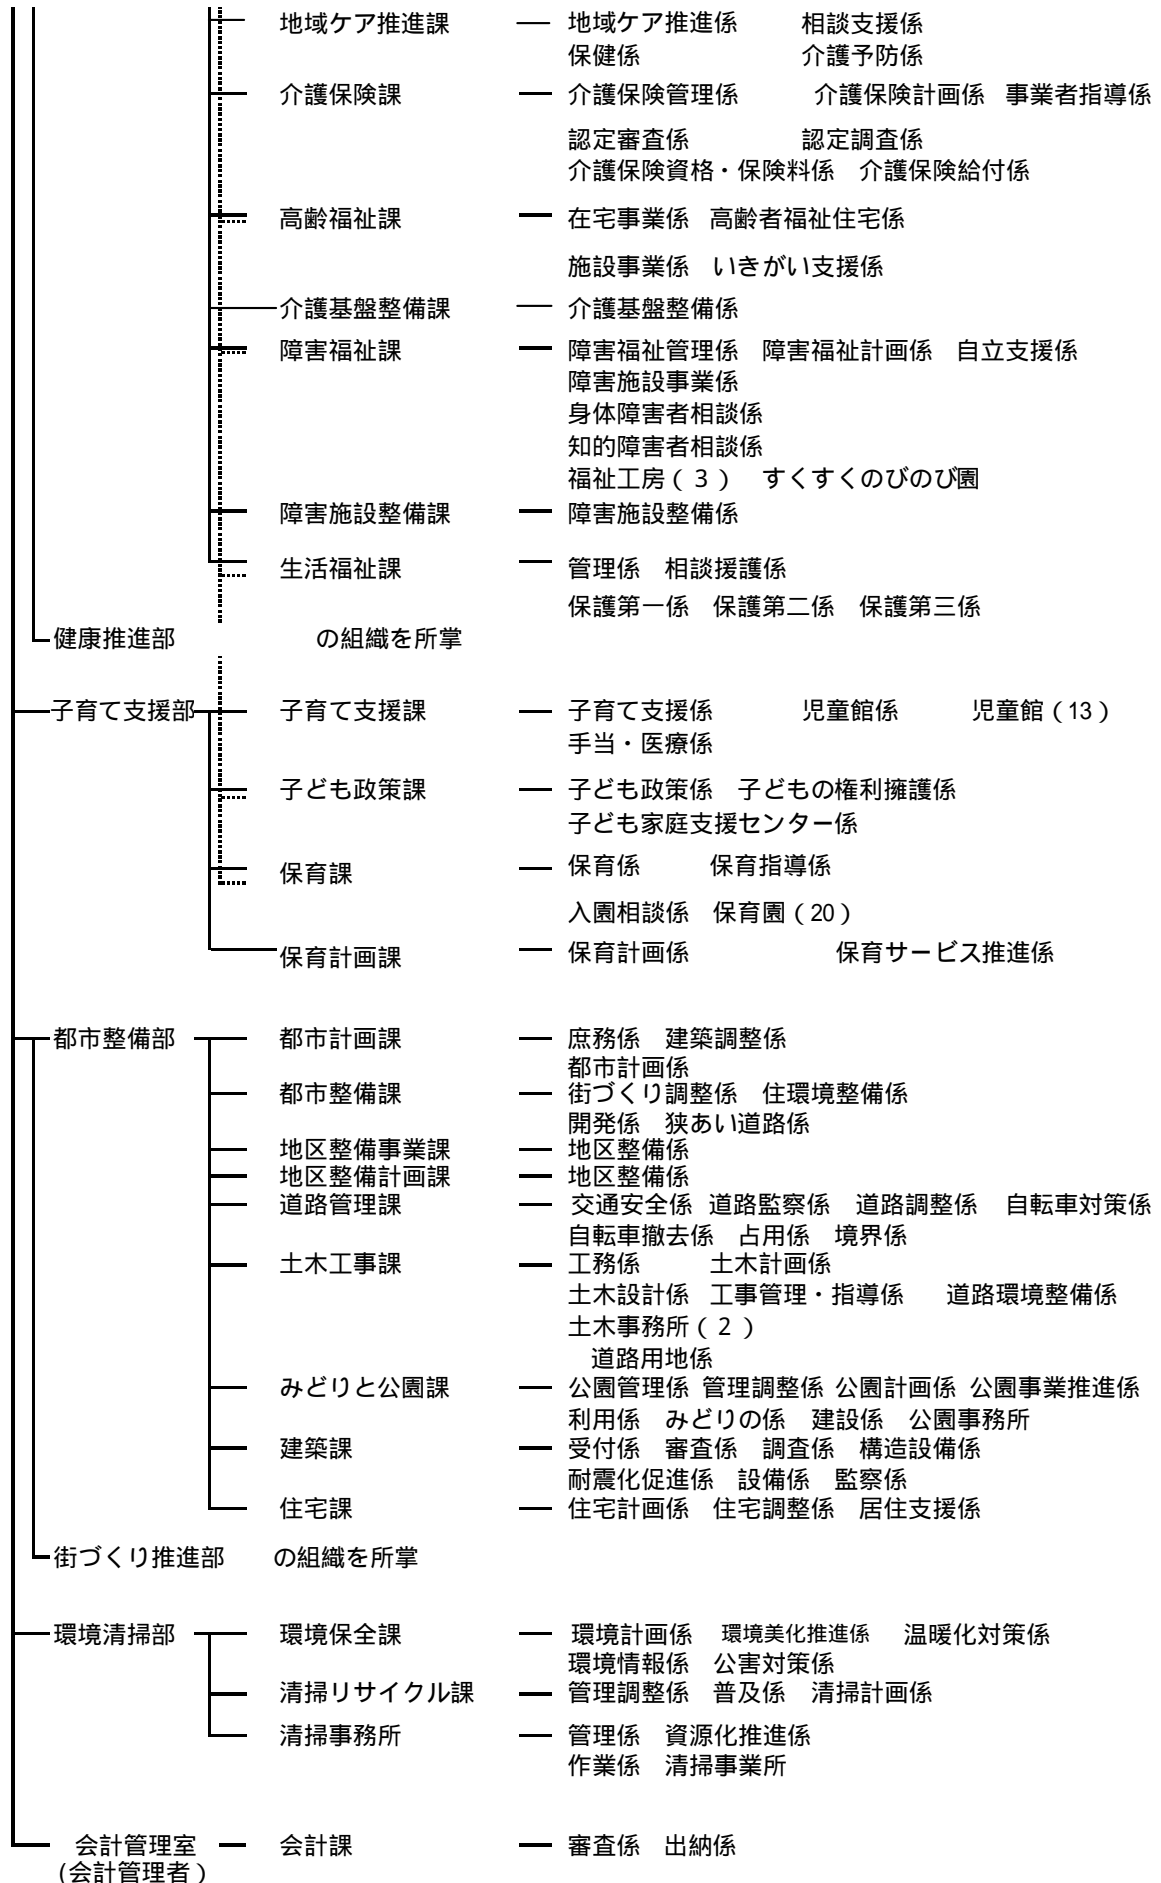

目黒区組織図（平成22年4月1日現在）

(1) 区長部局

目黒区組織図（平成22年4月1日現在）

目黒区組織図（平成22年4月1日現在）

（2）区議会及び行政委員会

選挙管理委員会 — 事務局 ——— 次長 ——— 選挙係

監査委員 ——— 監査事務局 ——— 次長 ——— 監査係