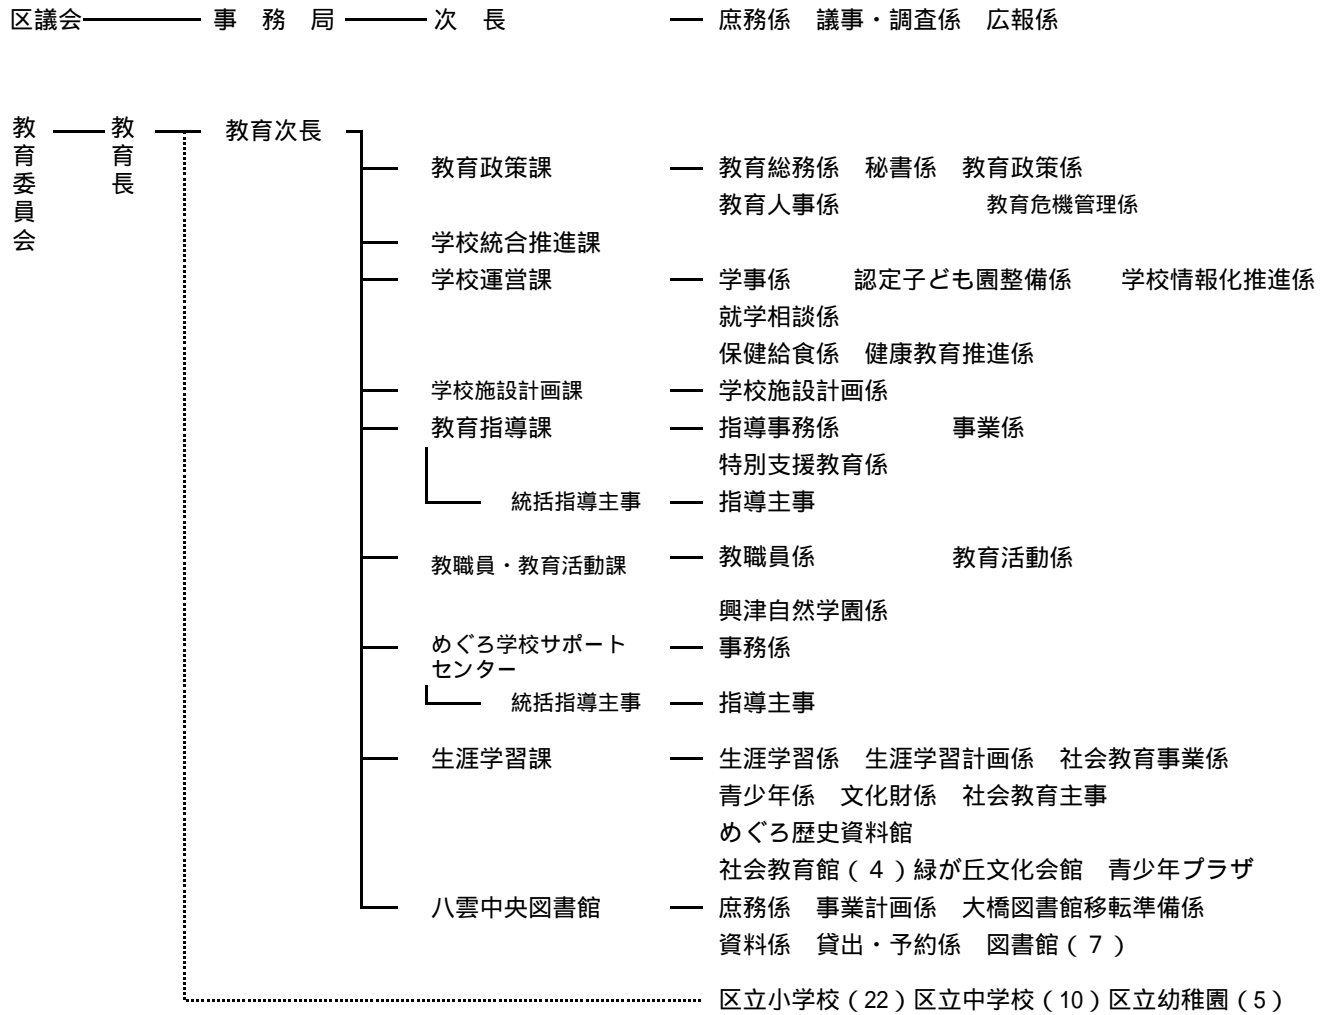

目黒区組織図（平成24年4月1日現在）

(1) 区長部局

目黒区組織図（平成24年4月1日現在）

目黒区組織図（平成24年4月1日現在）

（2）区議会及び行政委員会

選挙管理委員会 — 事務局 — 次 長 ——— 選挙係

監査委員 ——— 監査事務局 ——— 次 長 ——— 監査係