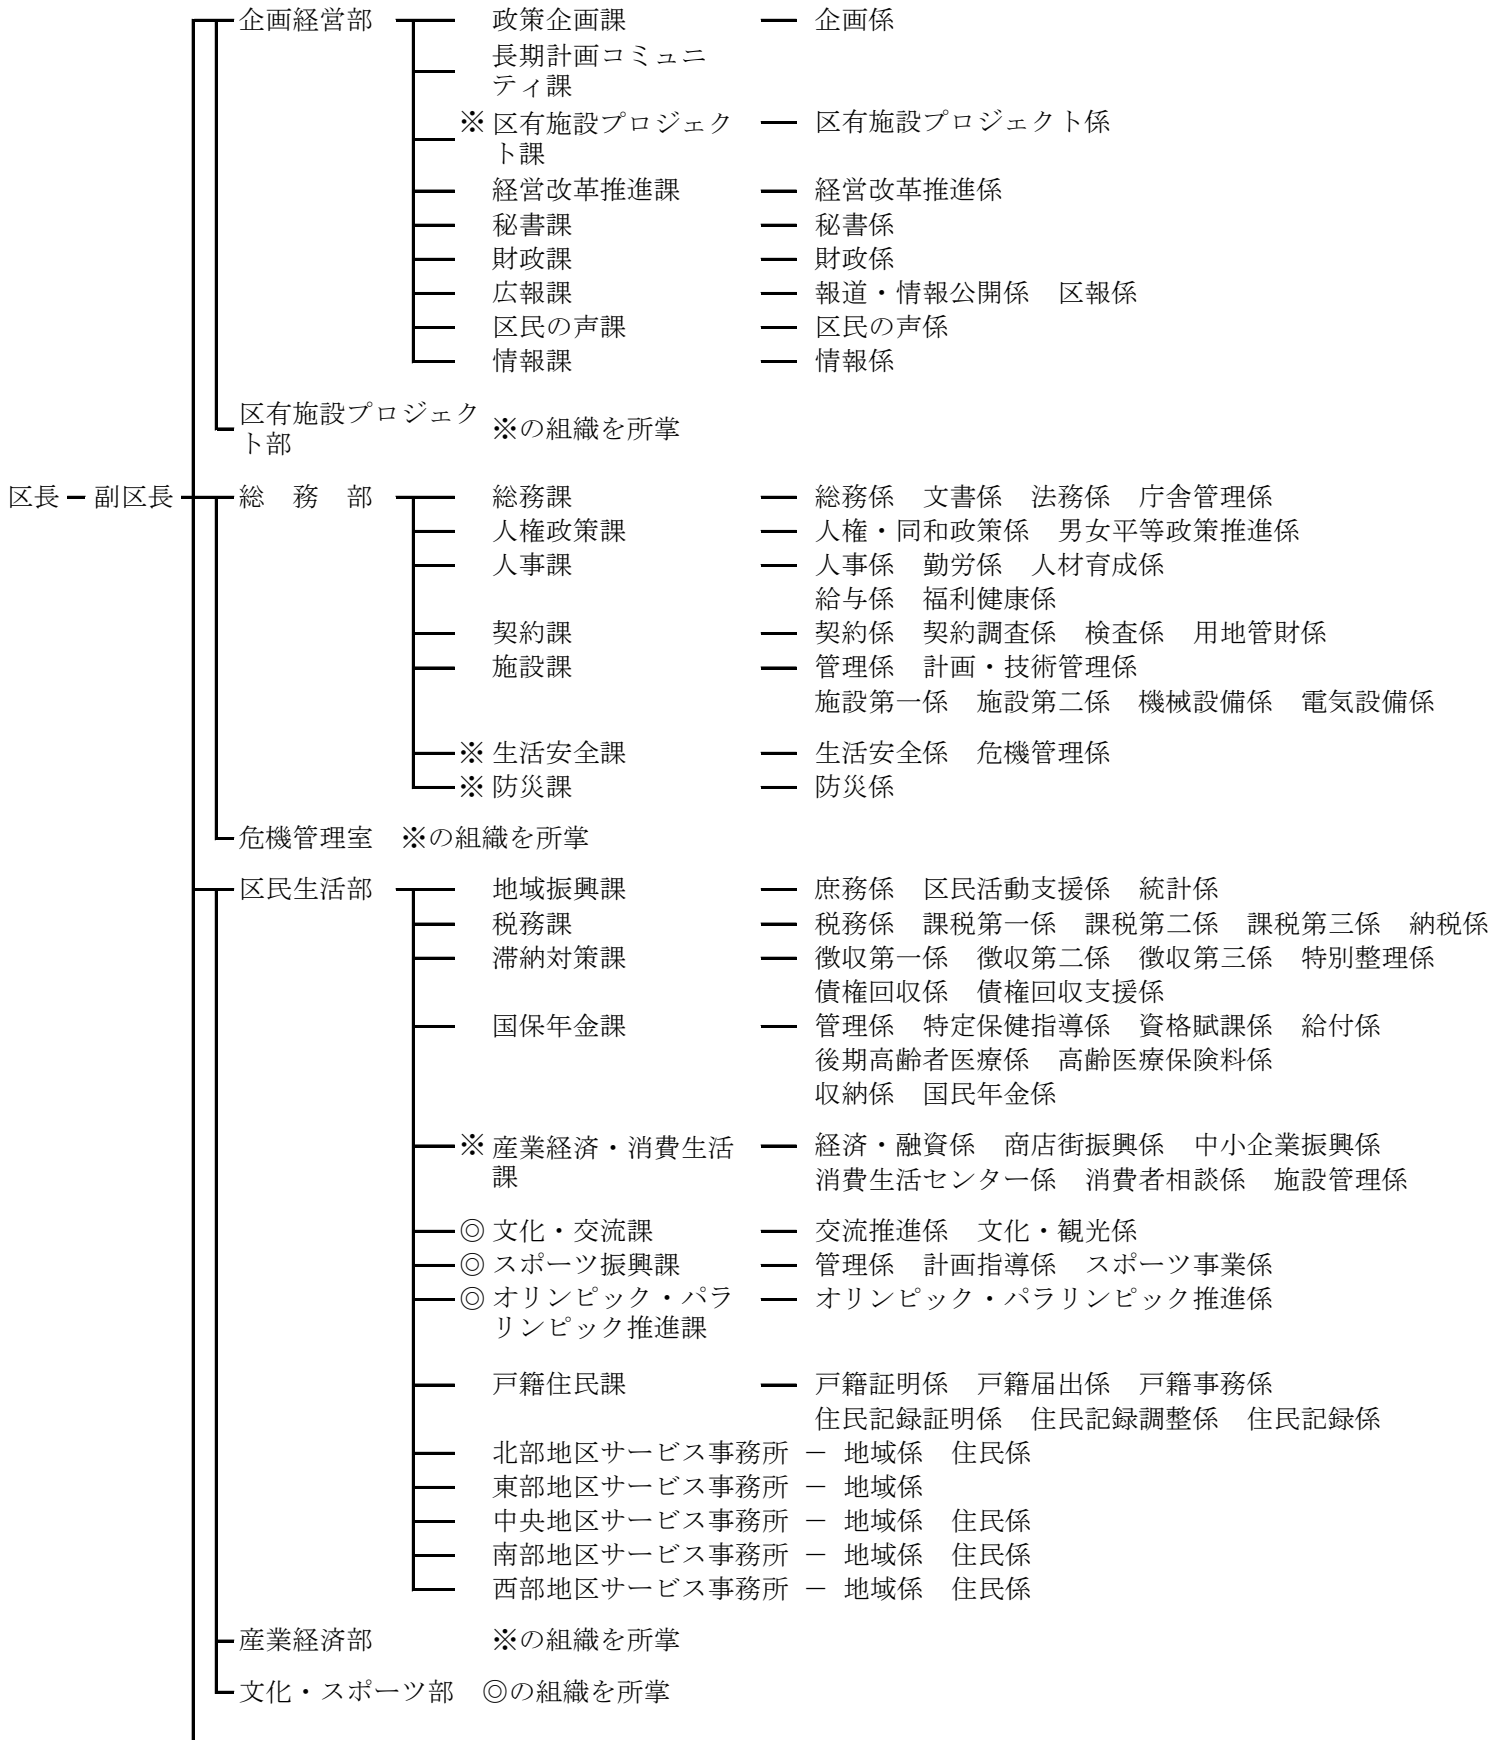

目黒区組織図（平成30年4月1日現在）

(1) 区長部局

目黒区組織図（平成30年4月1日現在）

目黒区組織図（平成30年4月1日現在）

(2) 区議会及び行政委員会

区議会 — 事務局 — 次長 — 庶務係 議事・調査係 広報係

選挙管理委員会 — 事務局 — 次長 — 選挙係

監査委員 — 監査事務局 — 次長 — 監査係