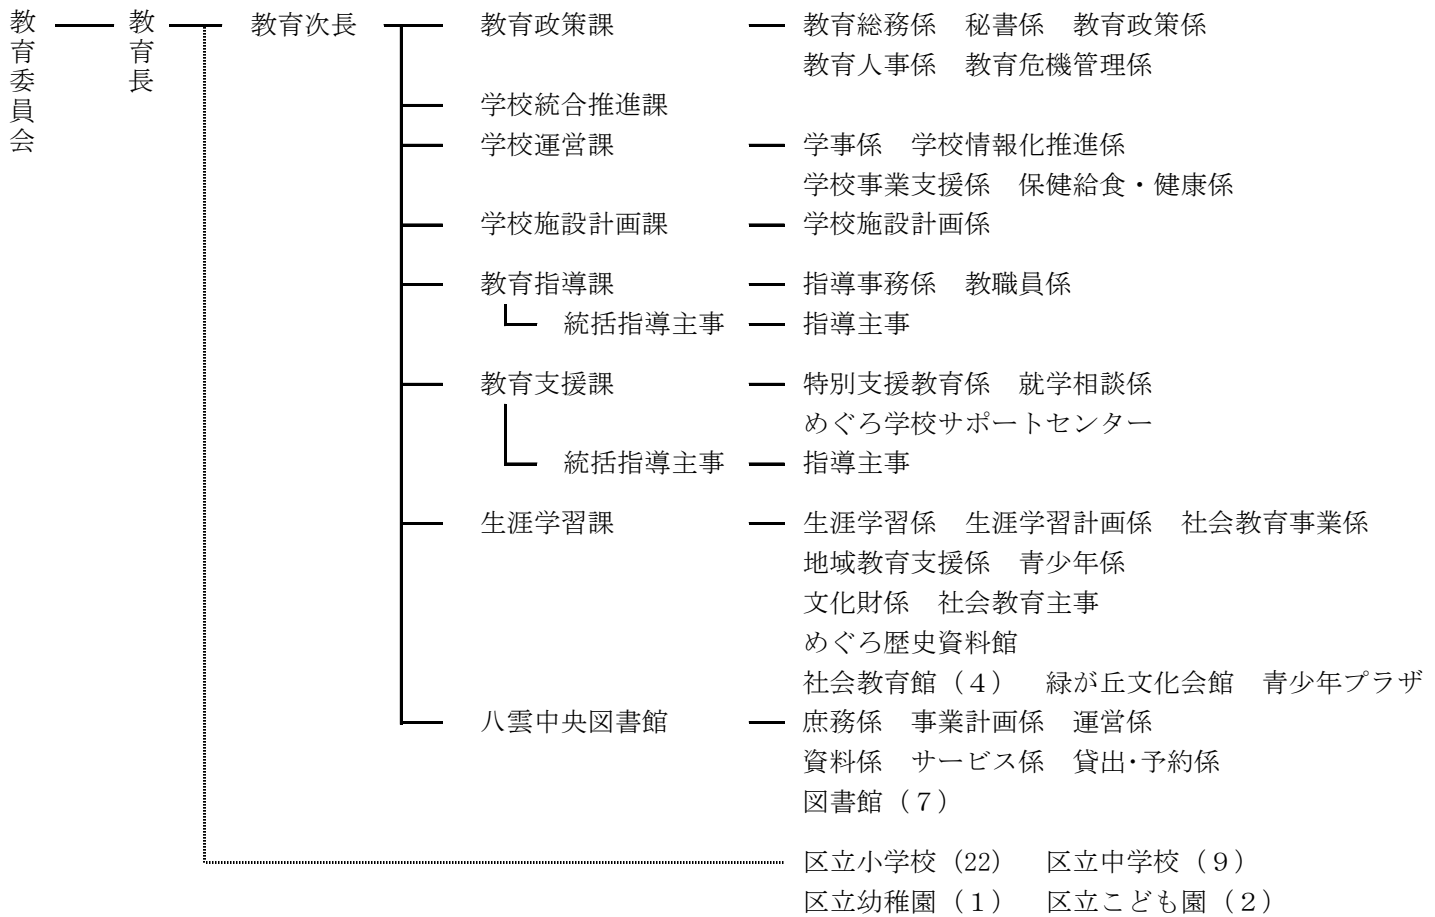

目黒区組織図（平成30年4月1日現在）

(1) 区長部局

目黒区組織図（平成30年4月1日現在）

目黒区組織図（平成30年4月1日現在）

(2) 区議会及び行政委員会

区議会 — 事務局 — 次長 — 庶務係 議事・調査係 広報係

選挙管理委員会 — 事務局 — 次長 — 選挙係

監査委員 — 監査事務局 — 次長 — 監査係