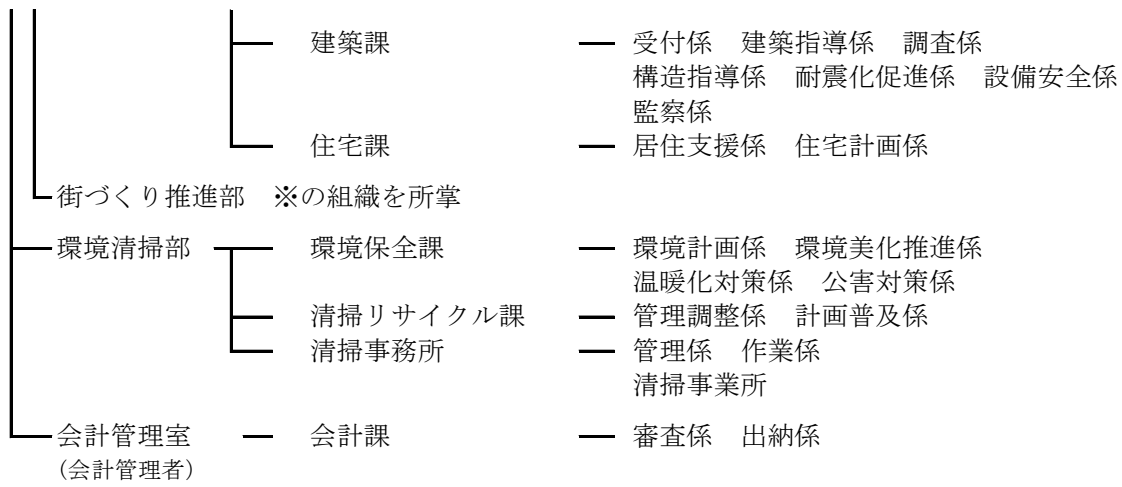

目黒区組織図（平成30年4月1日現在）

(1) 区長部局

目黒区組織図（平成30年4月1日現在）

目黒区組織図（平成30年4月1日現在）

(2) 区議会及び行政委員会

区議会 — 事務局 — 次長 — 庶務係 議事・調査係 広報係

選挙管理委員会 — 事務局 — 次長 — 選挙係

監査委員 — 監査事務局 — 次長 — 監査係