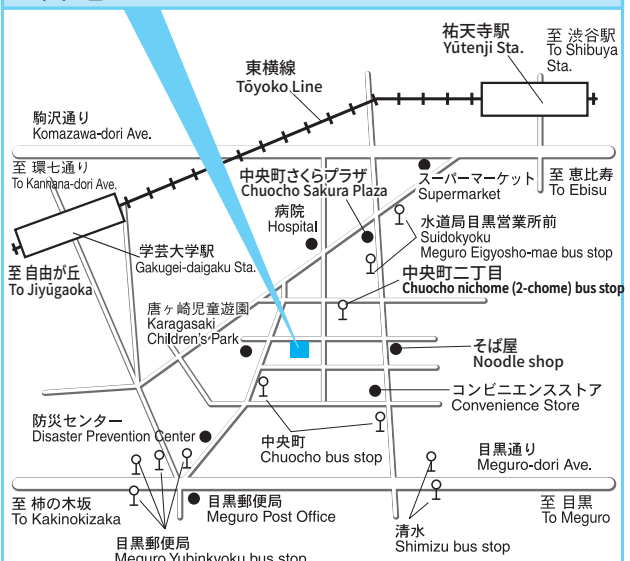

中央地区サービス事務所
☎ 03-5722-9885 FAX 03-3715-4953
中央包括支援センター
☎ 03-5724-8066 FAX 03-5722-9803
中央町 2-9-13 (食販ビル2階)
○東横線「祐天寺駅」または「学芸大学駅」下車12分
○東急バス「中央町二丁目」または「中央町」「水道局目黒営業所前」下車3分

Chuo-chiku Service Office
☎ 03-5722-9885 FAX 03-3715-4953
Chuo Comprehensive Support Center
☎ 03-5724-8066 FAX 03-5722-9803
2-9-13 Chuocho (2F Shokuhan Building)
○A 12-minute walk from Yūtenji Station or Gakugei-daigaku Station on the Tōyoko Line.
○A 3-minute walk from the Chuocho nichome (2-chome) bus stop, Chuocho bus stop or Suidokyoku Meguro Eigyosyo-mae bus stop on the Tokyu Bus

中央地区服务事务所
☎03-5722-9885 FAX 03-3715-4953
中央包括支援中心
☎03-5724-8066 FAX 03-5722-9803
中央町2-9-13(食販大厦2楼)
○东横线「祐天寺站」或「学芸大学站」下车步行12分钟
○东急巴士「中央町2丁目」或「中央町」或「水道局目黑营业所前」下车步行3分钟

中央지구서비스사무소
☎ 03-5722-9885 FAX 03-3715-4953
中央포괄지원센터
☎ 03-5724-8066 FAX 03-5722-9803
中央町2-9-13 (食販빌딩 2층)
○東横線「祐天寺역」 또는 「학예대학역」하차 12분
○東急버스「中央町二丁目」「中央町」「수도국目黒영업소 앞」하차 3분