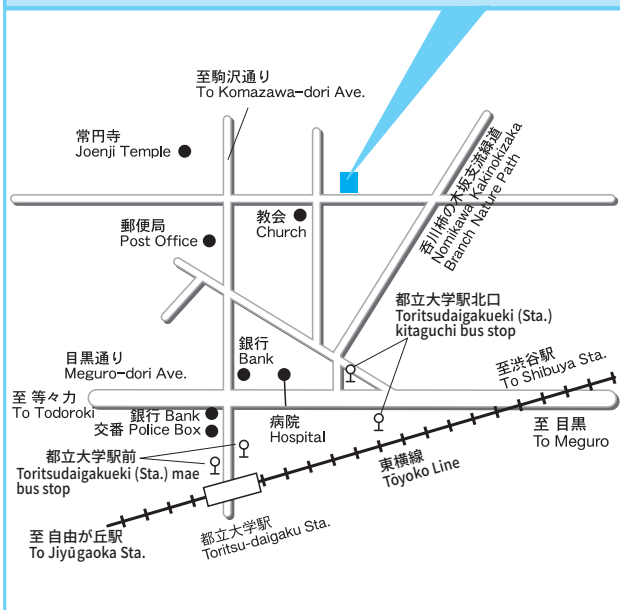

西部地区サービス事務所
☎ 03-5731-2500 FAX 03-5731-2503

西部包括支援センター
☎ 03-5701-7244 FAX 03-3723-3432

柿の木坂1-28-10

- ○東横線「都立大学駅」下車5分
- ○東急バス「都立大学駅北口」下車4分

Seibu-chiku Service Office
☎ 03-5731-2500 FAX 03-5731-2503
Seibu Comprehensive Support Center
☎ 03-5701-7244 FAX 03-3723-3432
1-28-10 Kakinokizaka
○A 5-minute walk from Toritsu-daigaku Station on the Tōyoko Line.
○A 4-minute walk from the Toritsudaigaku eki (Sta.) Kitaguchi bus stop on the Tokyu Bus.

西部地区服务事务所
☎03-5731-2500 FAX 03-5731-2503
西部包括支援中心
☎03-5701-7244 FAX 03-3723-3432
柿の木坂1-28-10
○东横线「都立大学站」下车步行5分钟
○东急巴士「都立大学站北口」下车步行4分钟

西部지구서비스사무소
☎ 03-5731-2500 FAX 03-5731-2503
西部포괄지원센터
☎ 03-5701-7244 FAX 03-3723-3432
柿の木坂1-28-10
○東横線「都立大学역」하차 5분
○東急버스「都立大学역 北口」하차 4분