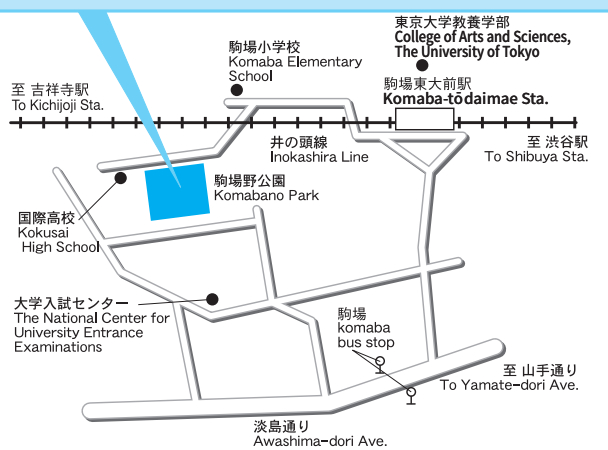

Himonya Gymnasium, Baseball Ground, Tennis Court

6-12-43 Himonya ☎ 03-3760-1941
○A 5-minute walk from Gakugei-daigaku Station on the Tōyoko Line.

ひもんや たいいく かん ぼうきゅうじょう たいきゅうじょう
碑文谷体育館、棒球场、网球场

ひもんや
碑文谷6-12-43 ☎ 03-3760-1941
○東横線「学芸大学駅」下車步行5分钟

히문야 체육관 야구장 테니스장
碑文谷체육관·야구장·테니스장

히문야
碑文谷6-12-43 ☎ 03-3760-1941
○東横線「学芸大学역」 하차 5분

こまば たいいく かん プール ていきゅうじょう ゲートボール場
駒場体育館・プール・庭球場・ゲートボール場

こまば
駒場2-19-39 ☎ 03-3485-7761
○井の頭線「駒場東大前駅」下車5分

Komaba Gymnasium, Swimming Pool, Tennis Court, Gate Ball Ground

2-19-39 Komaba ☎ 03-3485-7761
○A 5-minute walk from Komaba-tōdaimae Station on the Inokashira Line

駒場体育館、游泳池、网球场、门球场

駒場 2-19-39 ☎ 03-3485-7761
○井之头线「驹场东大前站」下车步行5分钟

고마바 체육관 수영장 테니스장 게이트볼장
駒場체육관·수영장·테니스장·게이트볼장

고마바
駒場2-19-39 ☎ 03-3485-7761
○井の頭線「駒場東大前역」 하차 5분

ごほんぎ しょうがっこう うちゅうちゅうく
五本木小学校屋内プール(中央地区プール)

ごほんぎ
五本木2-24-3 五本木小学校内 ☎ 03-3714-8511
○東横線「祐天寺駅」下車7分

Gohongi Elementary School Indoor Swimming Pool (Chuo-chiku Swimming Pool)