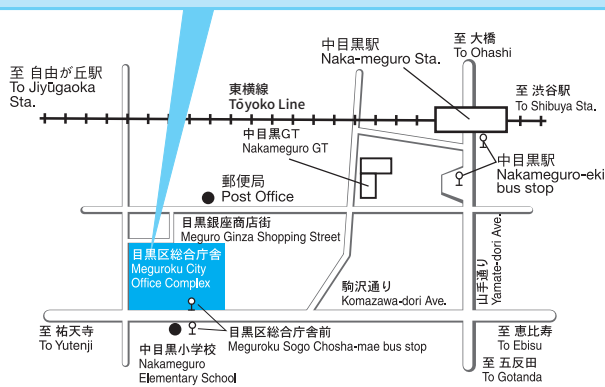

高齢者中心

目黒1-25-26 (田道交流館内)
☎ 03-5721-2291 FAX 03-5721-2293

- JR山手線・目黒線・東京METRO南北線・都営三田線「目黒駅」下車步行10分钟
- 东急巴士・都営巴士「権之助坂」下车步行3分钟
- 东急巴士「田道小学入口」下车步行2分钟

고령자센터

目黒1-25-26 (田道후레아이관 내)
☎ 03-5721-2291 FAX 03-5721-2293

- JR山手線・目黒線・東京メトロ南北線・都営三田線「目黒역」하차 10분
- 東急버스・都営 버스「權之助坂」하차 3분
- 東急버스「田道초등학교 입구」하차 2분

目黒区保健所

上目黒2-19-15 (目黒区総合庁舎本館3階)
(P30・31 目黒区総合庁舎地図参照)

Meguro Public Health Center

2-19-15 Kamimeguro (3F Main Building, Meguro City Office Complex)
(Refer to the map of Meguro City Office Complex on page 30 and 31 for the transportation.)

目黒区保健所

上目黒2-19-15 (目黒区综合庁舎 本馆 3楼)
(请参照P30・31 目黒区综合庁舎地图)

目黒区보건소

上目黒2-19-15 (目黒区종합청사 본관 3월)
(P30・31 目黒区종합청사의 지도를 참조)

碑文谷保健センター

碑文谷4-16-18
☎ 03-3711-6446

- 東横線「都立大学駅」下車10分
- 東急バス・都営バス「碑文谷警察署」下車1分

Himonya Branch, Public Health Center

4-16-18 Himonya
☎ 03-3711-6446

- A 10-minute walk from Toritsu-daigaku Station on the Tōyoko Line
- A 1-minute walk from Himonya Keisatsusyo bus stop on the Tōkyu or Metropolitan Buses.

碑文谷保健中心

碑文谷4-16-18
☎ 03-3711-6446