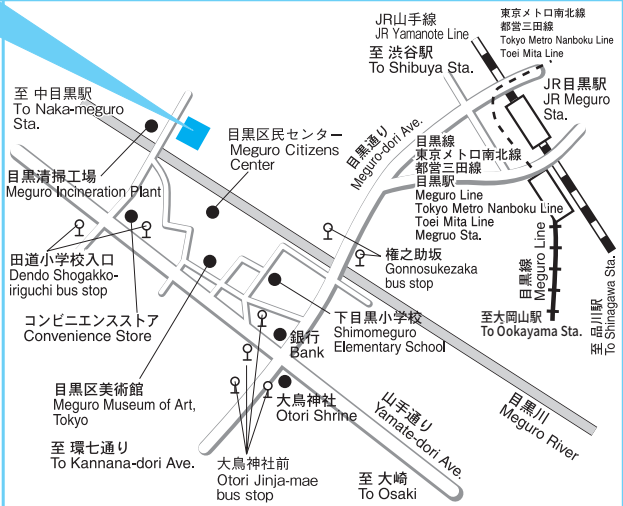

- JR山手線・目黒線・東京メトロ南北線・都営三田線「目黒駅」下車10分
- 東急バス・都営バス「権之助坂」下車3分
- 東急バス「田道小学校入口」下車2分

Senior Citizens Center

1-25-26 Meguro (in Dendo Fureai-kan)
☎ 03-5721-2291 FAX 03-5721-2293

- A 10-minute walk from Meguro Station on the JR Yamanote Line, Meguro Line, Tokyo Metro Nanboku Line, Toei Mita Line.
- A 3-minute walk from Gonnosukezaka bus stop on the Tokyu or Metropolitan Buses.
- A 2-minute walk from Dendo Shogakko-iriguchi bus stop on the Tokyu Bus.

高齢者中心

目黒1-25-26 (田道交流館内)
☎ 03-5721-2291 FAX 03-5721-2293

- JR山手線・目黒線・東京METRO南北線・都営三田線「目黒駅」下車步行10分钟
- 东急巴士・都営巴士「権之助坂」下车步行3分钟
- 东急巴士「田道小学入口」下车步行2分钟

고령자센터

目黒1-25-26 (田道후레아이관 내)
☎ 03-5721-2291 FAX 03-5721-2293

- JR山手線・目黒線・東京メトロ南北線・都営三田線「目黒역」하차 10분
- 東急버스・都営 버스「權之助坂」하차 3분
- 東急버스「田道초등학교 입구」하차 2분

目黒区保健所

上目黒2-19-15 (目黒区総合庁舎本館3階)
(P30・31 目黒区総合庁舎地図参照)

Meguro Public Health Center

2-19-15 Kamimeguro (3F Main Building, Meguro City Office Complex)
(Refer to the map of Meguro City Office Complex on page 30 and 31 for the transportation.)

目黒区保健所

上目黒2-19-15 (目黒区综合庁舎 本馆 3楼)
(请参照P30・31 目黒区综合庁舎地图)

目黒区보건소

上目黒2-19-15 (目黒区종합청사 본관 3월)
(P30・31 目黒区종합청사의 지도를 참조)

碑文谷保健センター

碑文谷4-16-18
☎ 03-3711-6446

- 東横線「都立大学駅」下車10分
- 東急バス・都営バス「碑文谷警察署」下車1分

Himonya Branch, Public Health Center