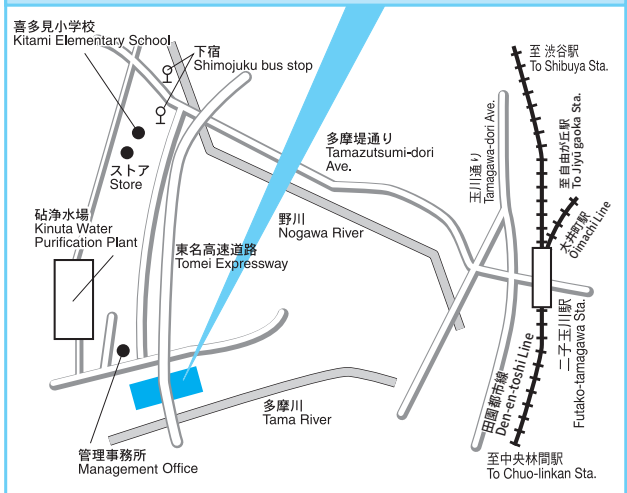

きなた や きょうじょう
砧野球場・サッカー場
世田谷区喜多見1-12-2 ☎ 03-3415-2361
○田園都市線・大井町線「二子玉川駅」から東急バス「下宿」下車15分

Kinuta Baseball Ground/Soccer Field
1-12-2 Kitami, Setagaya-ku ☎ 03-3415-2361
○A 15-minute walk from Shimojuku bus stop on the Tokyu Bus leaving from Futako-tamagawa Station on the Den-en-toshi or Ōimachi Line.

きなた や きょうじょう
砧棒球场・足球场
世田谷区喜多見1-12-2 ☎ 03-3415-2361
○田園都市線・大井町線「二子玉川駅」乘东急巴士「下宿」下车步行15分钟

기나타 야 구장
砧야구장·축구장
世田谷区喜多見1-12-2 ☎ 03-3415-2361
○田園都市線・大井町線「二子玉川역」에서 東急버스로 「下宿」 하차 15분