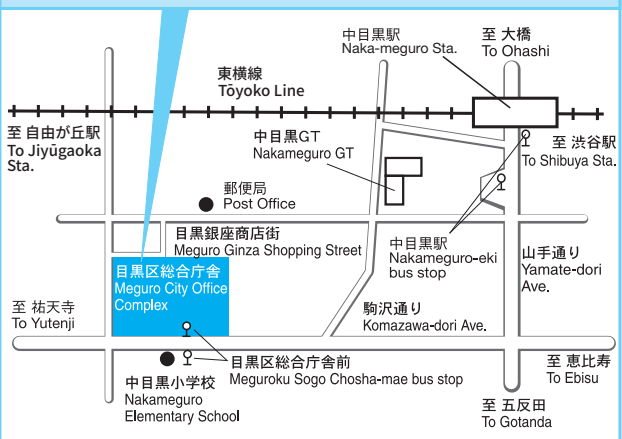

- JR山手線・目黒線・東京メトロ南北線・都営三田線「目黒駅」下車10分
- 東急バス・都営バス「権之助坂」下車3分
- 東急バス「田道小学校入口」下車2分

Senior Citizens Center

1-25-26 Meguro (in Dendo Fureai-kan)
☎ 03-5721-2291 FAX 03-5721-2293

- A 10-minute walk from Meguro Station on the JR Yamanote Line, Meguro Line, Tokyo Metro Nanboku Line, Toei Mita Line.
- A 3-minute walk from Gonnosukezaka bus stop on the Tokyu or Metropolitan Buses.
- A 2-minute walk from Dendo Shogakko-iriguchi bus stop on the Tokyu Bus.

- JR山手線・目黒線・東京メトロ南北線・都営三田線「目黒역」하차 10분
- 東急버스・都営 버스「權之助坂」하차 3분
- 東急버스「田道초등학교 입구」하차 2분

目黒区保健所

上目黒2-19-15 (目黒区総合庁舎本館3階)
(P30・31 目黒区総合庁舎地図参照)

Meguro Public Health Center

2-19-15 Kamimeguro (3F Main Building, Meguro City Office Complex)
(Refer to the map of Meguro City Office Complex on page 30 and 31 for the transportation.)

12/29-1/4 9:00 a.m. – 11:30 a.m./

1:00p.m. – 9:30 p.m.

中目黒休日診療所

上目黒2-19-15 (目黒区総合庁舎別館内)
(请参照P30・31 目黒区総合庁舎地図)

☎ 03-5721-6110

星期日、节日 上午9点～上午11点半 / 下午1点～下午4点半

12/29～1/4 上午9点～上午11点半 /

下午1点～下午9点半

中目黒休日診療所

上目黒2-19-15 (目黒区종합청사 別館 内)

(P 30・31 目黒区종합청사의 지도를 참조)

☎ 03-5721-6110

일요일・공휴일 오전9시～오전11시30분 / 오후1시～오후 4시30분

12/29～1/4 오전9시～오전11시30분

오후1시～오후9시30분

※最新の状況については、各診療所へ問い合わせてください。