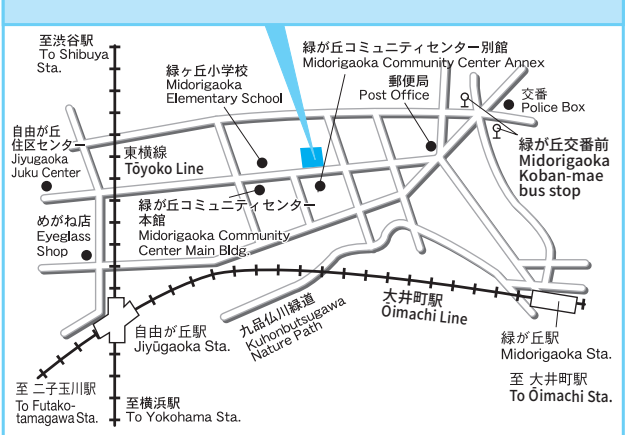

いしぶみしょうがこう おくなくい なんぶ ちく
碑小学室内游泳池(南部地区游泳池)
 碑文谷1-18-14 碑小学校内靠近南门 ☎ 03-3793-2606
 ○目黒線「西小山駅」下车步行15分钟
 ○东急巴士「円融寺前」下车步行4分钟

いしぶみしょうがこう おくなくい なんぶ ちく
碑초등학교 실내수영장(南部지구 수영장)
 碑文谷1-18-14 碑초등학교내 남문측 ☎ 03-3793-2606
 ○目黒線「西小山駅」하차 15분
 ○東急버스「円融寺前」하차 4분

みどりがおかしょうがこう おくなくい せいぶ ちく
緑ヶ丘小学校屋内プール(西部地区プール)
 緑ヶ丘2-13-1 緑ヶ丘小学校内 ☎ 03-3718-3130
 ○東横線・大井町線「自由が丘駅」下車7分
 ○大井町線「緑ヶ丘駅」下車8分

Midorigaoka Elementary School Indoor Swimming Pool (Seibu-chiku Swimming Pool) ☎ 03-3718-3130
 2-13-1 Midorigaoka In Midorigaoka Elementary School
 A 7-minute walk from Jiyugaoka Station on the Toyoko Line or Ōimachi Line.
 A 8-minute walk from Midorigaoka Station on the Ōimachi Line.

みどりがおかしょうがこう おくなくい せいぶ ちく
緑丘小学室内游泳池(西部地区游泳池)
 緑丘2-13-1 緑丘小学校内 ☎ 03-3718-3130
 ○東横線・大井町線「自由丘駅」下车步行7分钟
 ○大井町線「緑丘駅」下车步行8分钟

みどりがおかしょうがこう おくなくい せいぶ ちく
緑ヶ丘초등학교 실내수영장(西部지구 수영장)
 緑ヶ丘2-13-1 (緑ヶ丘초등학교 내) ☎ 03-3718-3130
 ○東横線・大井町線「自由丘駅」하차 7분
 ○大井町線「緑ヶ丘駅」하차 8분

みやまへ こう えん てい きょうじょう
宮前公園庭球場
 八雲3-19-12 ☎ 03-3723-3342
 ○東急バス「八雲高校」下車5分、「八雲3丁目」下車6分

Miyamae Park Tennis Court
 3-19-12 Yakumo ☎ 03-3723-3342
 ○A 5-minute walk from Yakumo Koko bus stop or a 6-minute walk from the Yakumo 3-chome bus stop on the Tokyu Bus.