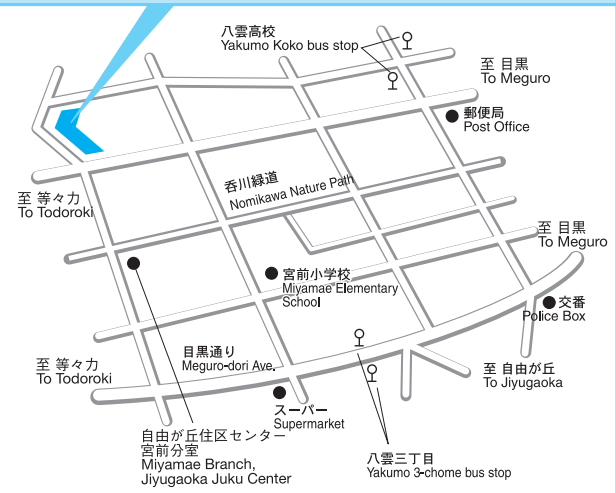

いしぶみしょうがこう おくなくい なんぶ ちく
碑小学室内游泳池(南部地区游泳池)
 碑文谷1-18-14 碑小学校内靠近南门 ☎ 03-3793-2606
 ○目黒線「西小山駅」下车步行15分钟
 ○东急巴士「円融寺前」下车步行4分钟

いしぶみしょうがこう おくなくい なんぶ ちく
碑초등학교 실내수영장(南部지구 수영장)
 碑文谷1-18-14 碑초등학교내 남문측 ☎ 03-3793-2606
 ○目黒線「西小山駅」하차 15분
 ○東急버스「円融寺前」하차 4분

みどりがおかしょうがこう おくなくい せいぶ ちく
緑丘小学室内游泳池(西部地区游泳池)
 緑丘2-13-1 緑丘小学校内 ☎ 03-3718-3130
 ○東横線・大井町線「自由丘駅」下车步行7分钟
 ○大井町線「緑丘駅」下车步行8分钟

みどりがおかしょうがこう おくなくい せいぶ ちく
緑ヶ丘초등학교 실내수영장(西部지구 수영장)
 緑ヶ丘2-13-1 (緑ヶ丘초등학교 내) ☎ 03-3718-3130
 ○東横線・大井町線「自由丘駅」하차 7분
 ○大井町線「緑ヶ丘駅」하차 8분

みやまへ こう えん てい きょうじょう
宮前公園庭球場
 八雲3-19-12 ☎ 03-3723-3342
 ○東急バス「八雲高校」下車5分、「八雲3丁目」下車6分

Miyamae Park Tennis Court
 3-19-12 Yakumo ☎ 03-3723-3342
 ○A 5-minute walk from Yakumo Koko bus stop or a 6-minute walk from the Yakumo 3-chome bus stop on the Tokyu Bus.

みやまへ
宮前公園网球场
 八云3-19-12 ☎ 03-3723-3342
 ○东急巴士「八云高中」下车步行5分钟・「八云3丁目」下车步行6分钟

みやまへ
宮前공원 테니스장
 八雲3-19-12 ☎ 03-3723-3342
 ○東急버스「八雲고교」하차 5분, 「八雲三丁目」하차 6분

きなた や きょうじょう
砧野球場・サッカー場
 世田谷区喜多見1-12-2 ☎ 03-3415-2361
 ○田園都市線・大井町線「二子玉川駅」から東急バス「下宿」下車15分