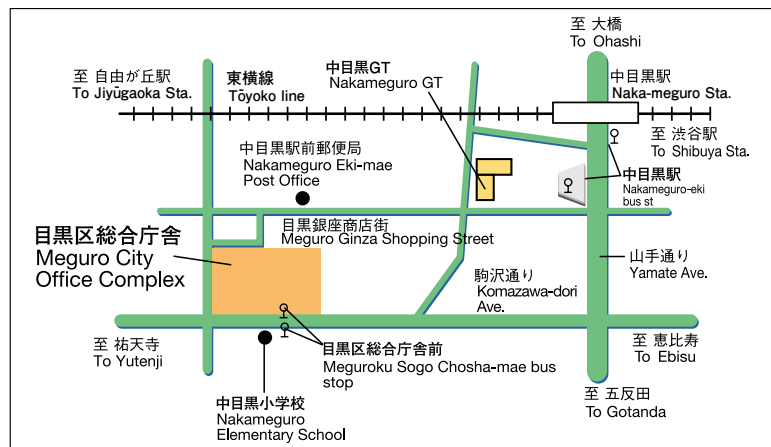

- 区施設や催し物について聞いたり、日常生活について相談ができます。専門の相談をするところや、日本語教室の場所などを英語・中国語・韓国語・フィリピン語で案内します。(無料)
- You can ask about municipal facilities and public events, and consult about your daily life. Information for professional consultative institutions and where you can take Japanese language classes, etc. will be provided in English, Chinese, Korean, and Tagalog. (Free of charge)
- 可以咨询关于区内设施或举办的活动，也可以咨询关于日常生活的问题。用英语、汉语、韩语、菲律宾语为您介绍专业咨询处和日语教室等。(免费)
- 구시설이나 행사에 대한 문의를 하거나 일상생활에 있어서 상담할 수 있습니다. 전문적인 상담을 할 수 있는 장소나 일본어교실의 장소 등을 영어, 중국어, 한국어, 필리핀어로 안내합니다. (무료)
- Kaalaman sa mga pasilidad sa munisipyo, kaganapan atbp, Payo tungkol sa pang-araw-araw na pamumuhay, Pagpapakilala ng propesyonal na institusyong pangkonsultasyon, Kaalaman sa pag-aaral ng Nihongo sa English, Chinese, Korean at Tagalog. (Libre)

言語 Language 语言 언어 Wika	曜日 Days 星期 요일 Araw	受付時間 Open hours 咨询时间 접수시간 Oras	電話 Phone 电话 전화 Telepono
英語 English	月～金曜日 Monday-Friday	9:00 a.m.—12:00 noon 1:00 p.m.—5:00 p.m.	03-5722-9187
中国語 汉语	月～水・金曜日 星期一～三・星期五	10:00 a.m.—12:00 noon 1:00 p.m.—5:00 p.m.	03-5722-9194
韓国語 한국어	毎月第1・3木曜日 매월 제1・3 목요일		
フィリピン語 Tagalog	毎月第2・4木曜日 Ikalawa at Ika-apat na Huwebes		

※土・日曜日、祝日、12月29日～1月3日まではお休み
※Closed on Saturdays, Sundays, national holidays and 12/29 - 1/3
※星期六、节假日、12月29日～1月3日休息
※토·일요일, 공휴일, 12월29일 1월3일까지 휴일

案内図 Map 地图 안내도 Mapa

目黒リビングガイド MEGURO Living Guide 目黒生活指南 目黒리빙 가이드 2021

めぐる
目黒リビングガイド
MEGURO Living Guide

目黒生活指南

메 구로
目黒리빙 가이드

— 2021 —

目黒区 Meguro City

📄📱 : <https://www.city.meguro.tokyo.jp/>

目黒区