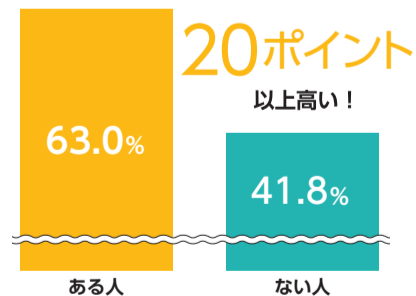

MEGURO

— めぐる区報 —

4 / 15

令和5年(2023年)
No.2158

目黒区議会議員選挙

投票日

4月23日(日)

7:00~20:00

子どもの頃、親の投票についていったことのある人は、そうでない人よりも投票参加率が高いというデータがあります。

平成28年参院選後の総務省「18歳選挙権に関する意識調査」より

16面 **新型コロナウイルスワクチン情報**
~重症化リスクの高いかたの追加接種を5月8日から開始します

ワクチン情報の詳細は16面をご覧ください