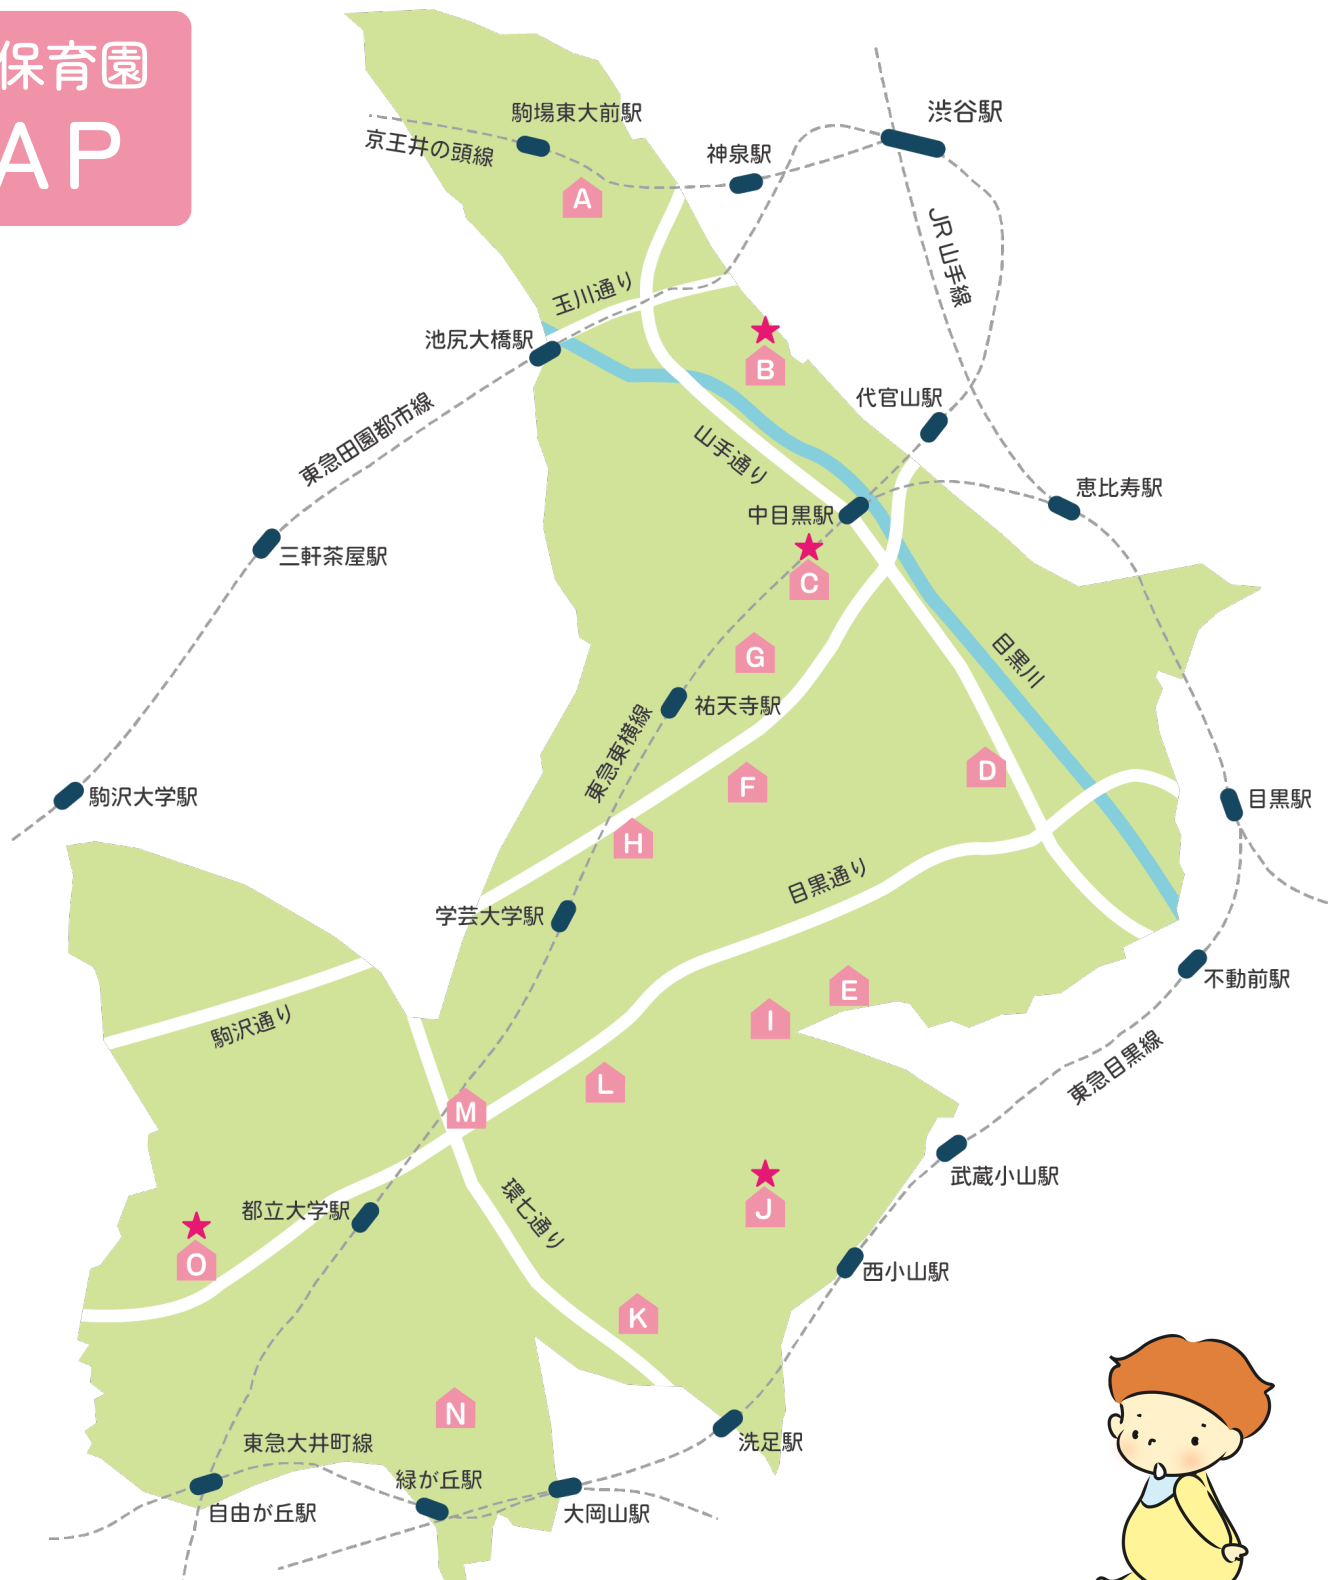

区立保育園 MAP

区立保育園★ひろば開催園

A	駒場保育園	03-3469-6884	I	目黒本町保育園	03-3792-6376
★ B	菅刈保育園	03-3462-5494	★ J	原町保育園	03-3712-4485
★ C	第二上目黒保育園	03-3719-8604	K	南保育園	03-3717-5069
D	田道保育園	03-3760-3936	L	ひもんや保育園	03-3712-1015
E	不動保育園	03-3792-7412	M	第三ひもんや保育園	03-3716-8423
F	中町保育園	03-3719-2645	N	大岡山保育園	03-3724-1650
G	祐天寺保育園	03-3719-5318	★ O	八雲保育園	03-3718-4072
H	中央町保育園	03-3719-5887