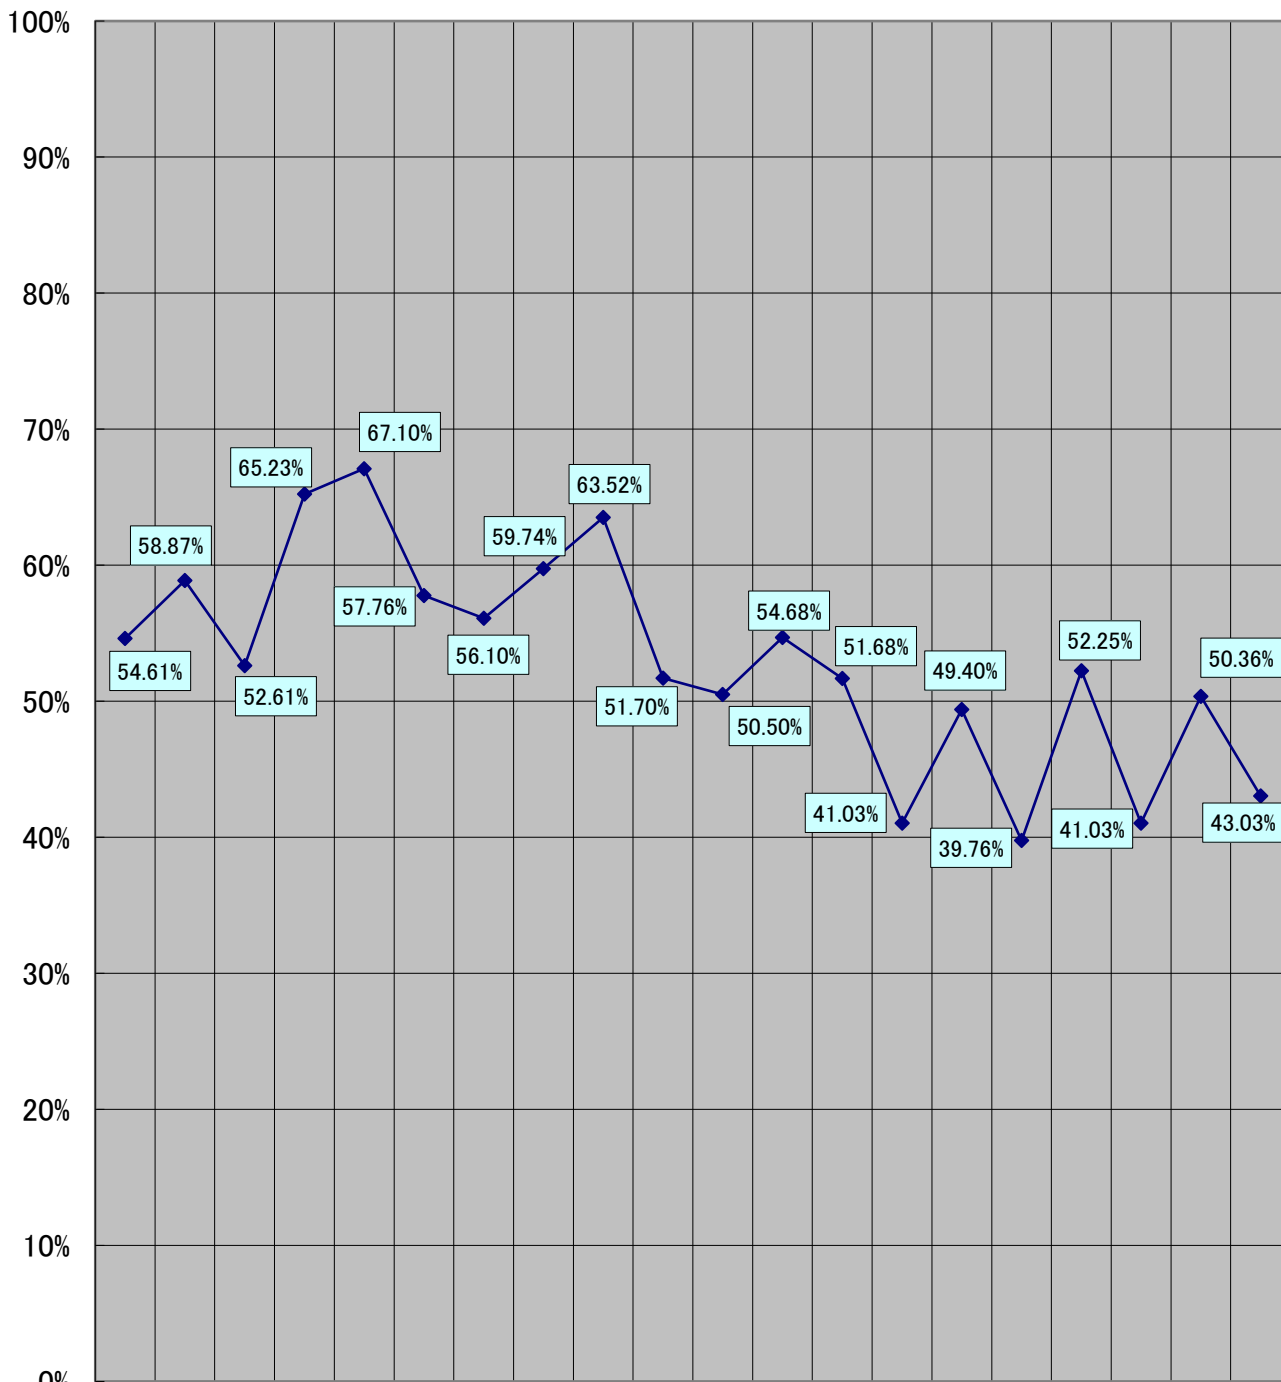

東京都議会議員選挙(目黒区選挙区) 投票率の推移

昭	昭	昭	昭	昭	昭	昭	昭	昭	昭	昭	平	平	平	平	平	平	平	令		
和	和	和	和	和	和	和	和	和	和	和	成	成	成	成	成	成	成	和		
22	26	30	34	38	40	44	48	52	56	60	元	5	9	13	17	21	25	29	3	
.
4	4	4	4	4	7	7	7	7	7	7	7	6	7	6	7	7	6	7	7	
.
30	30	23	23	17	23	13	8	10	5	7	2	27	6	24	3	12	23	2	4	