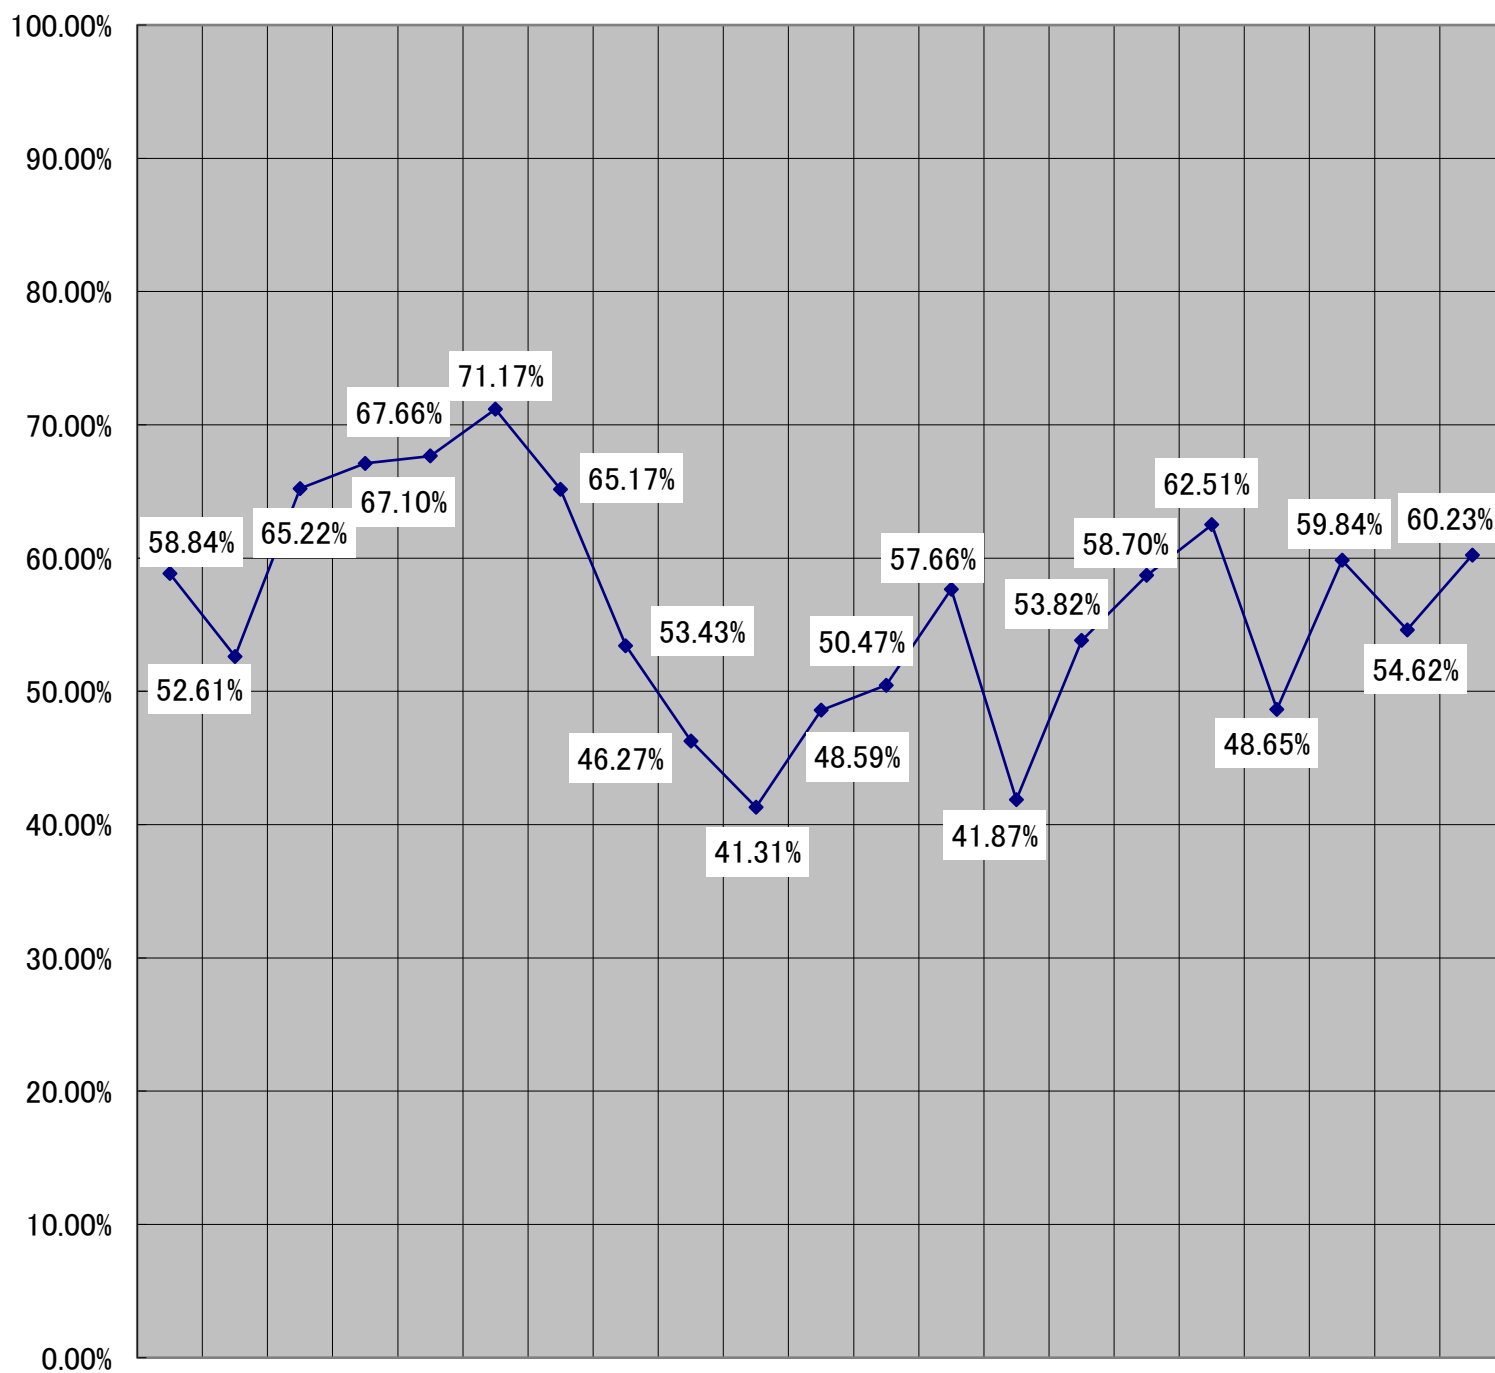

東京都知事選挙 投票率の推移

昭	昭	昭	昭	昭	昭	昭	昭	昭	昭	平	平	平	平	平	平	平	平	平	令	令	
和	和	和	和	和	和	和	和	和	和	成	成	成	成	成	成	成	成	成	和	和	
26	30	34	38	42	46	50	54	58	62	3	7	11	15	19	23	24	26	28	2	6	
.
4	4	4	4	4	4	4	4	4	4	4	4	4	4	4	4	12	2	7	7	7	
.
30	23	23	17	15	11	13	8	10	12	7	9	11	13	8	10	16	9	31	5	7	