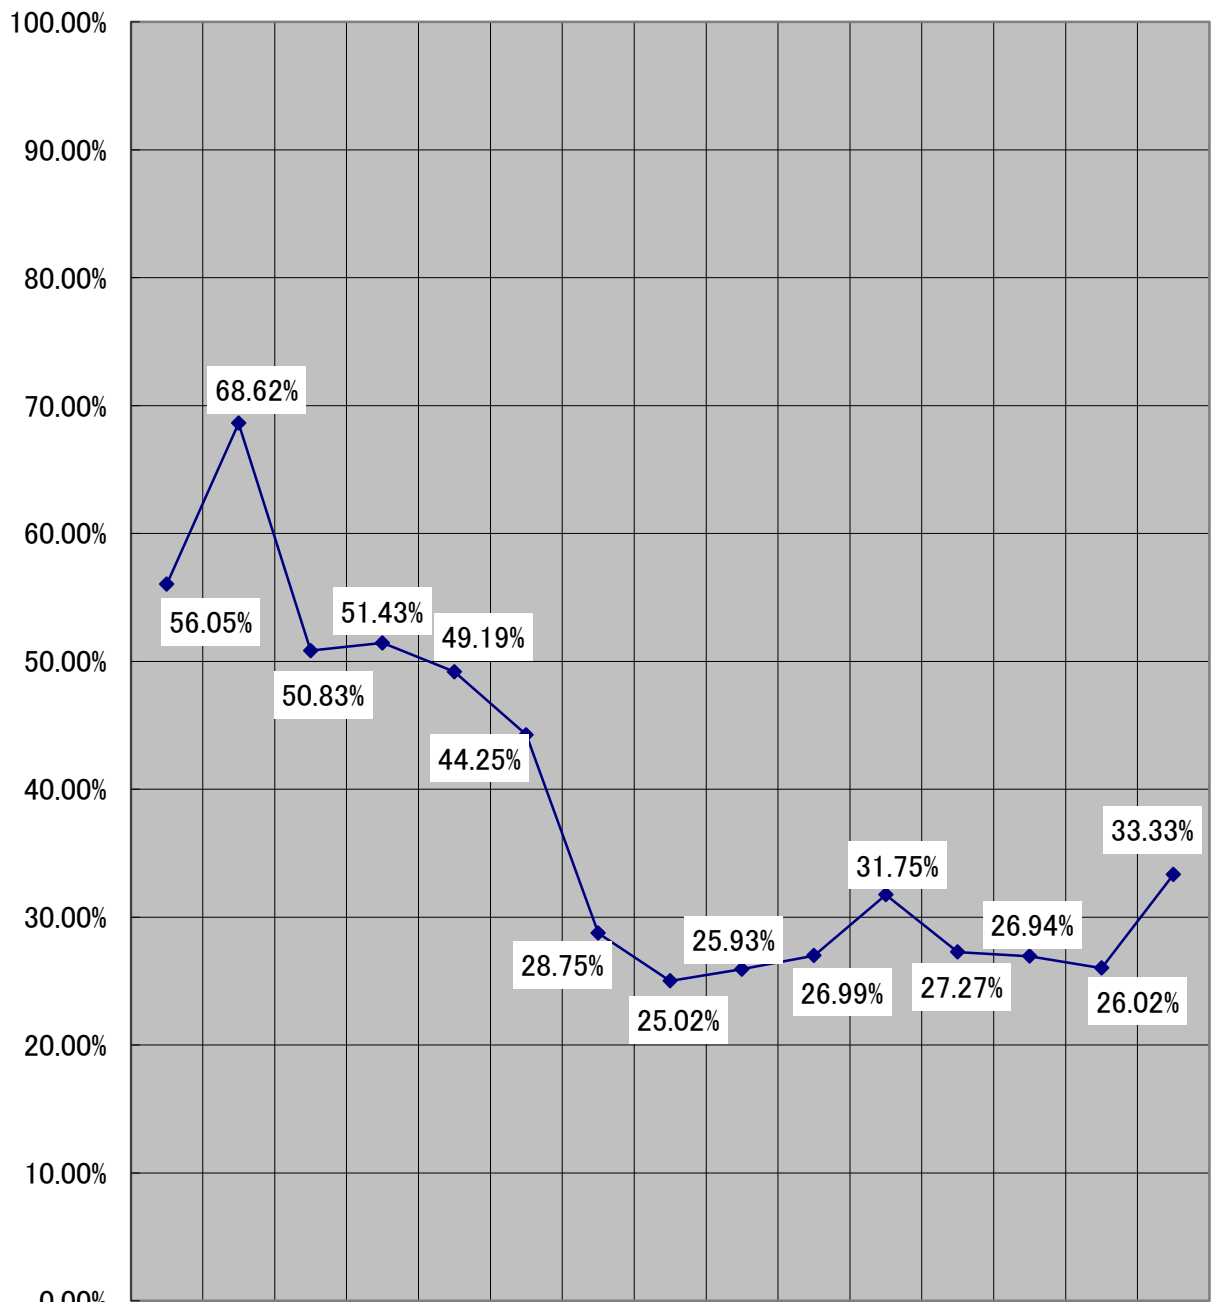

目黒区長選挙 投票率の推移

昭	昭	昭	昭	昭	昭	平	平	平	平	平	平	平	平	令
和	和	和	和	和	和	成	成	成	成	成	成	成	成	和
22	26	50	54	58	62	2	6	10	14	16	20	24	28	2
・	・	・	・	・	・	・	・	・	・	・	・	・	・	・
4	4	4	4	4	4	10	10	10	10	4	4	4	4	4
・	・	・	・	・	・	・	・	・	・	・	・	・	・	・
5	23	27	22	24	26	21	16	18	6	25	20	22	17	19