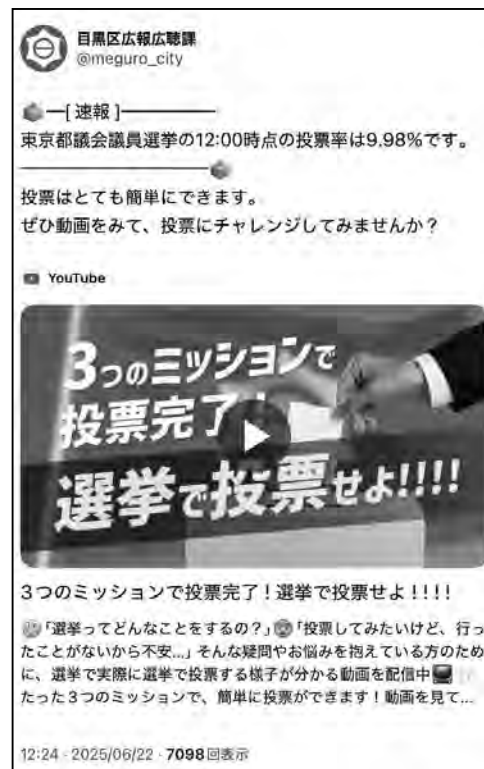

区 X (旧 Twitter) での啓発