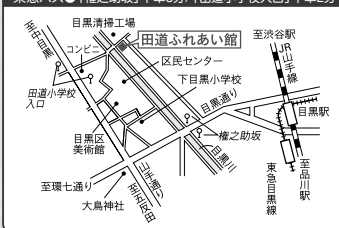

選挙クイズの答え

- A1 ② 日本では18歳から選挙で投票することができます。
- A2 × 投票所入場整理券がなくても、その場で投票できることが確認できれば、投票することができます。
- A3 ○ 投票できるのは18歳になってからですが、投票する大人と一緒になら、投票所に入ることができます。
- A4 × 家族であっても、選挙人本人以外が代わりに投票することはできません。けがなどで記入することが難しい場合は、投票所の係員が代理で記入する、「代理投票」という制度があります。
- A5 × 候補者の名前以外のことを書くと、投票が無効になってしまうことがあるので、絶対に書かないでください。

投票日当日(6月22日☀)に、仕事や外出等で投票所に行けないかたは、期日前投票をご利用ください。

期日前投票期間

目黒区総合庁舎 ➡ 6月14日(土)～6月21日(土)

その他6施設 ➡ 6月15日(日)～6月21日(土)

いずれも投票時間は 8:30～20:00

※期日前投票は、区内7か所のどこでも投票できます。(目黒区の選挙人名簿に登録されているかたのみ)

中目黒GTプラザホール (上目黒2-1-3地下1階)
東急東横線・東京メトロ日比谷線●中目黒駅下車1分
東急バス●「中目黒駅」下車1分

北部地区サービス事務所 (大橋1-5-1 クロスエタワー9階)
東急田園都市線●池尻大橋駅下車6分
東急バス●「大橋」下車2分

目黒区総合庁舎 1階 (上目黒2-19-15)
東急東横線・東京メトロ日比谷線●中目黒駅下車5分
東急バス●「目黒区総合庁舎前」下車1分/「中目黒駅」下車5分

田道ふれあい館 3階 (目黒1-25-26)
JR山手線・東急目黒線●目黒駅下車10分
東急バス●「権之助坂」下車3分/「田道小学校入口」下車2分

防災センター 1階 (中央町1-9-7)
東急東横線●学芸大学駅下車15分
東急バス●「目黒郵便局」下車3分 「清水」下車4分
洗足駅行き「中央町」下車1分 渋谷行き「中央町」下車4分

碑文区センター 1階 (碑文谷2-16-6)
東急東横線●学芸大学駅下車20分
東急バス●「サレジオ教会」下車1分

八雲住区センター 2階 (八雲1-10-5)
東急東横線●都立大学駅下車6分
東急バス●「都立大学駅北口」●「都立大学駅前」下車6分

投票所へお越しの際は、公共交通機関をご利用ください。

※車をご利用のかたは、目黒区総合庁舎であれば駐車場があります。車いすをご利用のかたで、目黒区総合庁舎以外での期日前投票をご希望の場合は、目黒区選挙管理委員会事務局までお問合せください。

※目黒区総合庁舎は、上記の期日前投票期間中であればどなたでもご利用できますが、投票日当日は第8投票所として開設されます。投票所入場整理券表面に記載の投票所が第8投票所以外のかたは、投票日当日に目黒区総合庁舎(第8投票所)では投票できません。

期日前投票所の混雑状況がわかります。

右記QRコードから各期日前投票所の混雑状況がリアルタイムでわかります。空いている期日前投票所のチェックにご活用ください。

画面イメージ▶

入場整理券がなくても、投票できます

入場整理券をなくしたり、忘れたり、手元にない場合でも、投票所で選挙人名簿と確認ができれば投票ができます。「買い物のついで」に、「仕事帰り」に、ぜひ投票所へお越しください。

※期日前投票では、宣誓書の記入が必要となります。