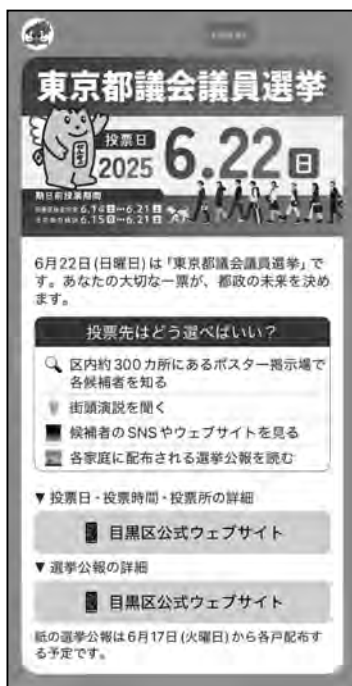

区 X (旧 Twitter) での啓発

区 LINE での啓発