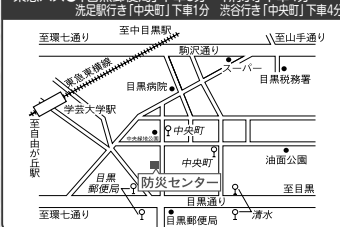

防災センター 1階 (中央町1-9-7)
東急東横線●学芸大学駅下車15分
東急バス●「目黒郵便局」下車3分 「清水」下車4分
洗足駅行き「中央町」下車1分 渋谷行き「中央町」下車4分