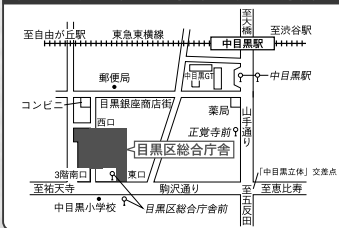

目黒区総合庁舎 1階 (上目黒2-19-15)
東急東横線・東京メトロ日比谷線●中目黒駅下車5分
東急バス●「目黒区総合庁舎前」下車1分/「中目黒駅」下車5分

田道ふれあい館 3階 (目黒1-25-26)
JR山手線・東急目黒線●目黒駅下車10分
東急バス●「権之助坂」下車3分/「田道小学校入口」下車2分