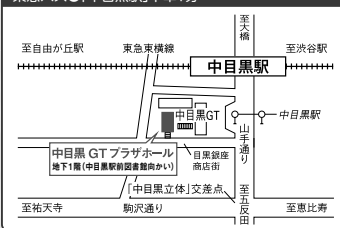

**北部地区サービス事務所** (大橋1-5-1 クロスエタワー9階)  
東急田園都市線●池尻大橋駅下車6分  
東急バス●「大橋」下車2分

**目黒区総合庁舎 1階** (上目黒2-19-15)  
東急東横線・東京メトロ日比谷線●中目黒駅下車5分  
東急バス●「目黒区総合庁舎前」下車1分/「中目黒駅」下車5分

**田道ふれあい館 3階** (目黒1-25-26)  
JR山手線・東急目黒線●目黒駅下車10分  
東急バス●「権之助坂」下車3分/「田道小学校入口」下車2分