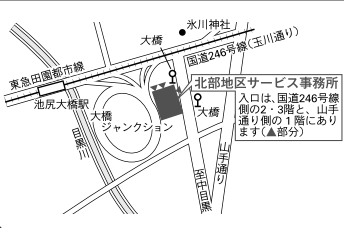

注 選挙人の同伴する子ども(18歳未満の方)は、投票所に入ることができます。ただし、投票用紙への記載および投票箱への投函は選挙人本人しか行うことはできませんので、ご注意ください。

**投票日当日(7月20日㊄)に、仕事や外出等で投票所に行けないかたは、
期日前投票をご利用ください。**

期日前投票期間

目黒区総合庁舎 ➡ 7月 4日㊄～7月19日㊄

その他6施設 ➡ 7月13日㊄～7月19日㊄

いずれも投票時間は 8:30～20:00

※期日前投票は、区内7か所のどこでも投票できます。(目黒区の選挙人名簿に登録されているかたのみ)

中目黒GTプラザホール (上目黒2-1-3地下1階)
東急東横線・東京メトロ日比谷線 ●中目黒駅下車1分
東急バス ●「中目黒駅」下車1分

北部地区サービス事務所 (大橋1-5-1 クロスエタワー9階)
東急田園都市線 ●池尻大橋駅下車6分
東急バス ●「大橋」下車2分

目黒区総合庁舎 1階 (上目黒2-19-15)
東急東横線・東京メトロ日比谷線 ●中目黒駅下車5分
東急バス ●「目黒区総合庁舎前」下車1分 / 「中目黒駅」下車5分