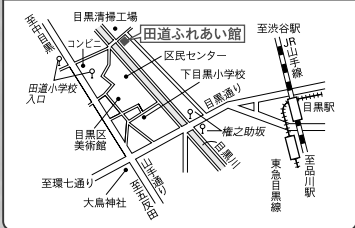

※期日前投票は、区内7か所のどこでも投票できます。(目黒区の選挙人名簿に登録されているかたのみ)

中目黒GTプラザホール (上目黒2-1-3地下1階)
東急東横線・東京メトロ日比谷線 ●中目黒駅下車1分
東急バス ●「中目黒駅」下車1分

北部地区サービス事務所 (大橋1-5-1 クロスエタワー9階)
東急田園都市線 ●池尻大橋駅下車6分
東急バス ●「大橋」下車2分

目黒区総合庁舎 1階 (上目黒2-19-15)
東急東横線・東京メトロ日比谷線 ●中目黒駅下車5分
東急バス ●「目黒区総合庁舎前」下車1分 / 「中目黒駅」下車5分

防災センター 1階 (中央町1-9-7)
東急東横線 ●学芸大学駅下車15分
東急バス ●「目黒郵便局」下車3分 「清水」下車4分
洗足駅行き「中央町」下車1分 渋谷行き「中央町」下車4分

碑文谷センター 1階 (碑文谷2-16-6)
東急東横線 ●学芸大学駅下車20分
東急バス ●「サレジオ教会」下車1分

田道ふれあい館 3階 (目黒1-25-26)
JR山手線・東急目黒線 ●目黒駅下車10分
東急バス ●「権之助坂」下車3分 / 「田道小学校入口」下車2分