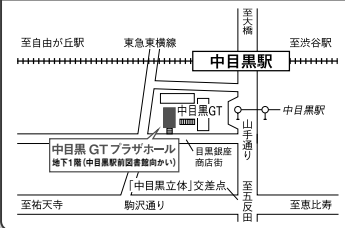

※期日前投票は、区内7か所のどこでも投票できます。(目黒区の選挙人名簿に登録されているかたのみ)

中目黒GTプラザホール (上目黒2-1-3地下1階)
東急東横線・東京メトロ日比谷線 ●中目黒駅下車1分
東急バス ●「中目黒駅」下車1分

北部地区サービス事務所 (大橋1-5-1 クロスエタワー9階)
東急田園都市線 ●池尻大橋駅下車6分
東急バス ●「大橋」下車2分

目黒区総合庁舎 1階 (上目黒2-19-15)
東急東横線・東京メトロ日比谷線 ●中目黒駅下車5分
東急バス ●「目黒区総合庁舎前」下車1分 / 「中目黒駅」下車5分