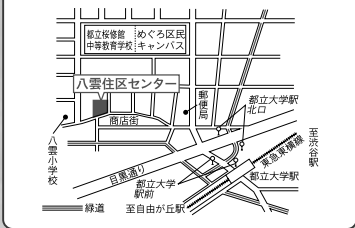

※期日前投票は、区内7か所のどこでも投票できます。(目黒区の選挙人名簿に登録されているかたのみ)

中目黒GTプラザホール (上目黒2-1-3地下1階)
東急東横線・東京メトロ日比谷線 ●中目黒駅下車1分
東急バス ●「中目黒駅」下車1分

北部地区サービス事務所 (大橋1-5-1 クロスエタワー9階)
東急田園都市線 ●池尻大橋駅下車6分
東急バス ●「大橋」下車2分

目黒区総合庁舎 1階 (上目黒2-19-15)
東急東横線・東京メトロ日比谷線 ●中目黒駅下車5分
東急バス ●「目黒区総合庁舎前」下車1分 / 「中目黒駅」下車5分

防災センター 1階 (中央町1-9-7)
東急東横線 ●学芸大学駅下車15分
東急バス ●「目黒郵便局」下車3分 「清水」下車4分
洗足駅行き「中央町」下車1分 渋谷行き「中央町」下車4分

碑文谷センター 1階 (碑文谷2-16-6)
東急東横線 ●学芸大学駅下車20分
東急バス ●「サレジオ教会」下車1分

田道ふれあい館 3階 (目黒1-25-26)
JR山手線・東急目黒線 ●目黒駅下車10分
東急バス ●「権之助坂」下車3分 / 「田道小学校入口」下車2分

八雲住区センター 2階 (八雲1-10-5)
東急東横線 ●都立大学駅下車6分
東急バス ●「都立大学駅北口」下車6分

投票所へお越しの際は、公共交通機関をご利用ください。

※車をご利用のかたは、目黒区総合庁舎であれば駐車場があります。車いすをご利用のかたで、目黒区総合庁舎以外での期日前投票をご希望の場合は、目黒区選挙管理委員会事務局までお問合せください。

※目黒区総合庁舎は、上記の期日前投票期間中であればどなたでもご利用できますが、投票日当日は第8投票所として開設されます。投票所入場整理券表面に記載の投票所が第8投票所以外のかたは、投票日当日に目黒区総合庁舎(第8投票所)では投票できません。