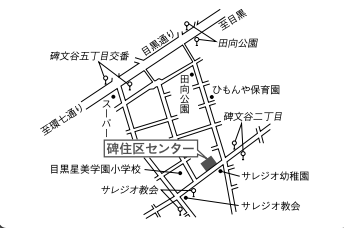

※期日前投票は、区内7か所のどこでも投票できます。(目黒区の選挙人名簿に登録されているかたのみ)

中目黒GTプラザホール (上目黒2-1-3地下1階)
東急東横線・東京メトロ日比谷線 ●中目黒駅下車1分
東急バス ●「中目黒駅」下車1分

北部地区サービス事務所 (大橋1-5-1 クロスエタワー9階)
東急田園都市線 ●池尻大橋駅下車6分
東急バス ●「大橋」下車2分

目黒区総合庁舎 1階 (上目黒2-19-15)
東急東横線・東京メトロ日比谷線 ●中目黒駅下車5分
東急バス ●「目黒区総合庁舎前」下車1分 / 「中目黒駅」下車5分

防災センター 1階 (中央町1-9-7)
東急東横線 ●学芸大学駅下車15分
東急バス ●「目黒郵便局」下車3分 「清水」下車4分
洗足駅行き「中央町」下車1分 渋谷行き「中央町」下車4分

碑文谷センター 1階 (碑文谷2-16-6)
東急東横線 ●学芸大学駅下車20分
東急バス ●「サレジオ教会」下車1分

田道ふれあい館 3階 (目黒1-25-26)
JR山手線・東急目黒線 ●目黒駅下車10分
東急バス ●「権之助坂」下車3分 / 「田道小学校入口」下車2分