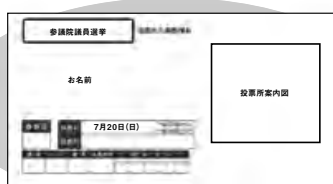

No. 171 令和7年7月19日発行
目黒区明るい選挙推進協議会
目黒区選挙管理委員会
〒153-8573 目黒区上目黒2-19-15
電話 03-5722-9299(直通)
FAX 03-5722-9334
目黒区公式ウェブサイト
<https://www.city.meguro.tokyo.jp/>

明日

7月20日は

参議院議員選挙 の投票日です。

投票時間 ▶ 午前7時～午後8時

入場整理券をご持参ください