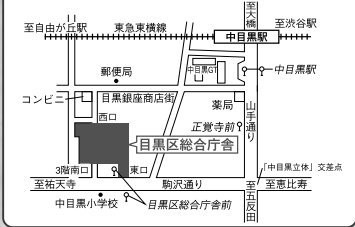

※期日前投票は、区内7か所のどこでも投票できます。(目黒区の選挙人名簿に登録されているかたのみ)

中目黒GTプラザホール (上目黒2-1-3地下1階)
東急東横線・東京メトロ日比谷線 ●中目黒駅下車1分
東急バス ●「中目黒駅」下車1分

北部地区サービス事務所 (大橋1-5-1 クロスエタワー9階)
東急田園都市線 ●池尻大橋駅下車6分
東急バス ●「大橋」下車2分

目黒区総合庁舎 1階 (上目黒2-19-15)
東急東横線・東京メトロ日比谷線 ●中目黒駅下車5分
東急バス ●「目黒区総合庁舎前」下車1分 / 「中目黒駅」下車5分

防災センター 1階 (中央町1-9-7)
東急東横線 ●学芸大学駅下車15分
東急バス ●「目黒郵便局」下車3分 「清水」下車4分
洗足駅行き「中央町」下車1分 渋谷行き「中央町」下車4分

碑文谷センター 1階 (碑文谷2-16-6)
東急東横線 ●学芸大学駅下車20分
東急バス ●「サレジオ教会」下車1分

田道ふれあい館 3階 (目黒1-25-26)
JR山手線・東急目黒線 ●目黒駅下車10分
東急バス ●「権之助坂」下車3分 / 「田道小学校入口」下車2分