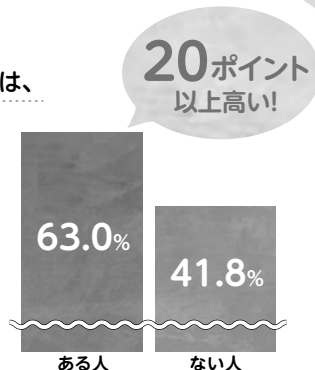

「選挙だより」は、目黒区明るい選挙推進協議会・目黒区選挙管理委員会の広報紙です。

さん ぎ いん ぎ いん せん きょ

参議院議員選挙

日	月	火	水	木	金	土
29	30	1	2	7/3 公示日	4	5
6	期日前投票開始 (その他6施設) ※期日前投票については 裏面をご覧ください。	8	9	10 投票日まで あと10日	11	期日前投票開始 (総合庁舎のみ)
13	14	15 投票日まで あと5日	16	17	18	19 投票日まで あと1日 期日前投票最終日

20

投票日

7月20日(日)

投票時間 7:00~20:00

子どもと一緒に選挙に行こう!

親子連れ投票は子どもの将来の投票につながっています。

子どもの頃、親の投票についていったことのある人は、
そうでない人よりも
投票参加率が高いという
データがあります。

平成28年参院選後の総務省
「18歳選挙権に関する意識調査」より

注 選挙人の同伴する子ども(18歳未満の方)は、投票所に入ることができます。ただし、投票用紙への記載および投票箱への投函は選挙人本人しか行うことはできませんので、ご注意ください。

**投票日当日(7月20日㊄)に、仕事や外出等で投票所に行けないかたは、
期日前投票をご利用ください。**

期日前投票期間

目黒区総合庁舎 ➡ 7月 4日㊄～7月19日㊄

その他6施設 ➡ 7月13日㊄～7月19日㊄

いずれも投票時間は 8:30～20:00