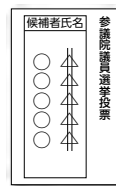

② 間違えて書いた場合は訂正を

間違えて書いたものを二重線で消して、横に正しいものをお書きください。(右図参照)

(訂正例)