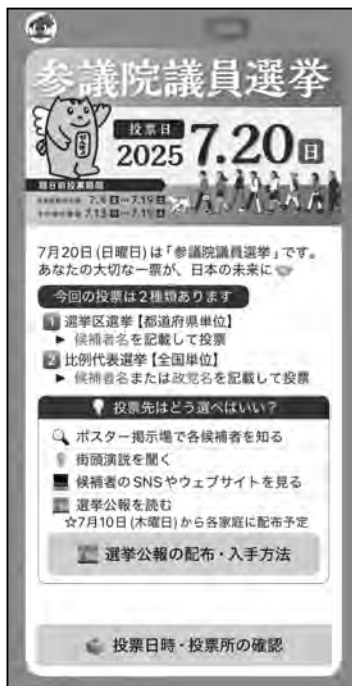

期日前投票期間・場所・時間

期日前投票所により、期間が異なりますのでご注意ください。目黒区総合庁舎以外の施設は令和7年7月13日（日曜日）からの開設となります。

令和7年7月4日（金曜日）から7月19日（土曜日）まで

- 目黒区総合庁舎 1階（目黒区上目黒二丁目19番15号）

令和7年7月13日（日曜日）から7月19日（土曜日）まで

区 X (旧 Twitter) での啓発

区 LINE での啓発

* 期日前投票所混雑状況の配信

ウェブサイト・LINE・X（旧 Twitter）での周知

参議院議員選挙 期日前投票所の混雑状況が事前に確認できます

期日前投票所の混雑状況を確認できます。投票に行く前に下記リンクからご覧いただき、空いている期日前投票所の利用をご検討ください。

期日前投票所の混雑状況

画面イメージ（スマートフォン）

QRコード（期日前投票所）

目黒区広報広聴課 @meguro_city

7/20(日)は参議院議員選挙の投票日