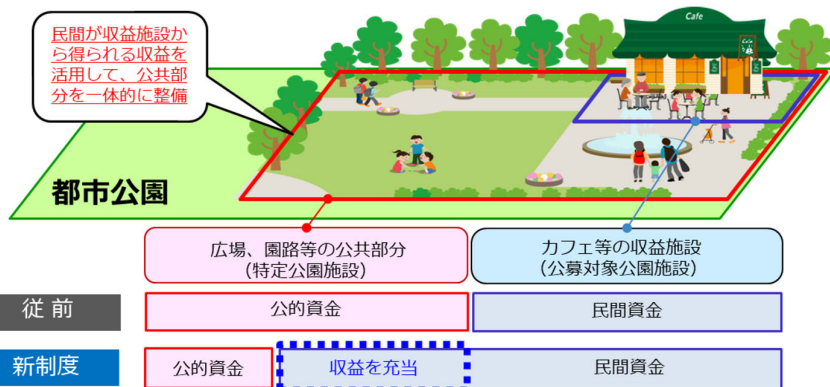

みどりの保全・創出のイメージ

江戸のみどり登録緑地

在来種を積極的に植栽し、生物多様性保全に取り組んでいる緑地を東京都が登録・公表

改定の視点

イ 関連計画との整合

改定の視点

ウ 多様な役割を果たすみどりの保全・創出の取組の充実

改定の視点

エ 公民連携によるみどりの保全・創出の取組の推進

©建築資料研究社『邸』257号 撮影=佐藤尚吾/ナカサ&パートナーズ

【公民連携の例】開発事業での公開性の高い緑地創出

出典：かなめのもり～敷地比100%育つ緑化・雨水全量自然浸透による都心の森の創出～（第5回グリーンインフラ大賞審査結果 取組ポスター）
<https://gi-platform.com/archive/award>

【公民連携の例】ボランティア団体の公園管理・活用 (写真：菅刈ネット21による椎塾)

改定の視点

エ 公民連携によるみどりの保全・創出の取組の推進

【公民連携の例】区民と一緒に作る雨庭

出典：武蔵野台地における『雨にわ』によるNbSの普及・実証事業
(第5回グリーンインフラ大賞審査結果 取組ポスター)
<https://gi-platform.com/archive/award>

9

【公民連携の例】助成制度を活用した雨庭整備

出典：都心の住宅地で雨から始まるまちづくり
(第5回グリーンインフラ大賞審査結果 取組ポスター)
<https://gi-platform.com/archive/award>

改定の視点

エ 公民連携によるみどりの保全・創出の取組の推進

【公民連携の例】Park-PFIの活用

出典：都市公園の質の向上に向けたPark-PFI活用ガイドライン
(国土交通省 都市局 公園緑地・景観課)

10

【公民連携の例】公園での野外シネマイベント

出典：すみだパークシネマフェスティバル ホームページ
<https://sumidapark-cinema.studio.site/>