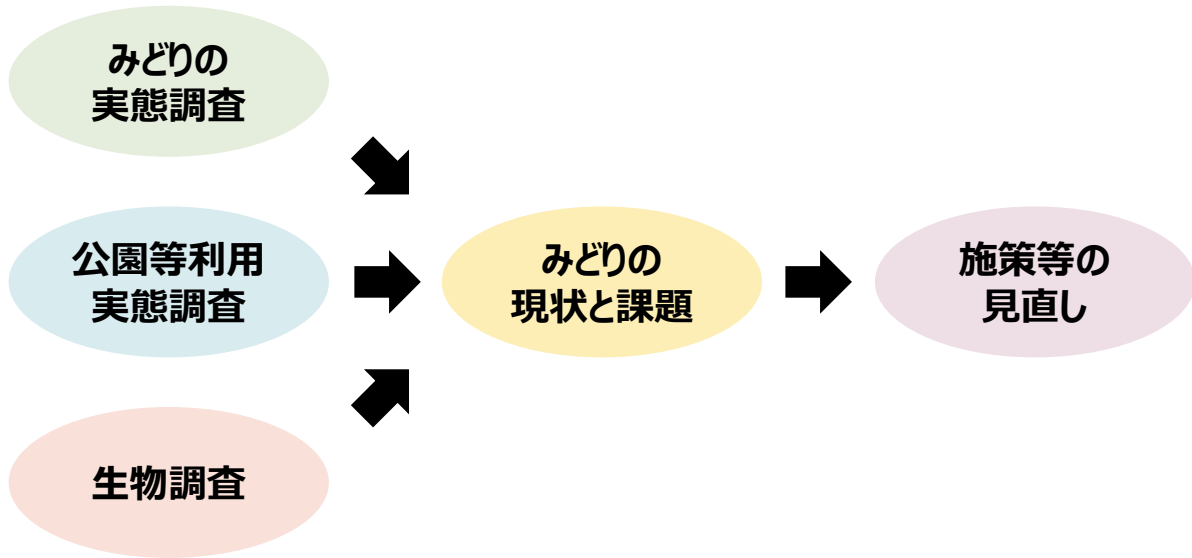

計画改定の方向性

改定の方向性

みどりの基本計画

<統合の視点>

いきものの生息生育環境にも配慮し、自然共生を図ることによって持続可能な住みよいまちを実現

生物多様性地域戦略

<統合の視点>

いきものの生息生育環境の保全・創出・活用のエッセンスを、まちづくり計画に反映し、実効性の高い保全計画を推進

**豊かなみどり、生物多様性を活かし、様々な社会課題の解決を図る
アプローチ（NbS）を実践**

計画期間：令和8年度～令和17年度

²※社会情勢、計画の進捗状況に合わせ適宜見直し

改定の視点

ア 各種調査の結果の反映

3

改定の視点

イ 関連計画との整合（国の動向、事業等）