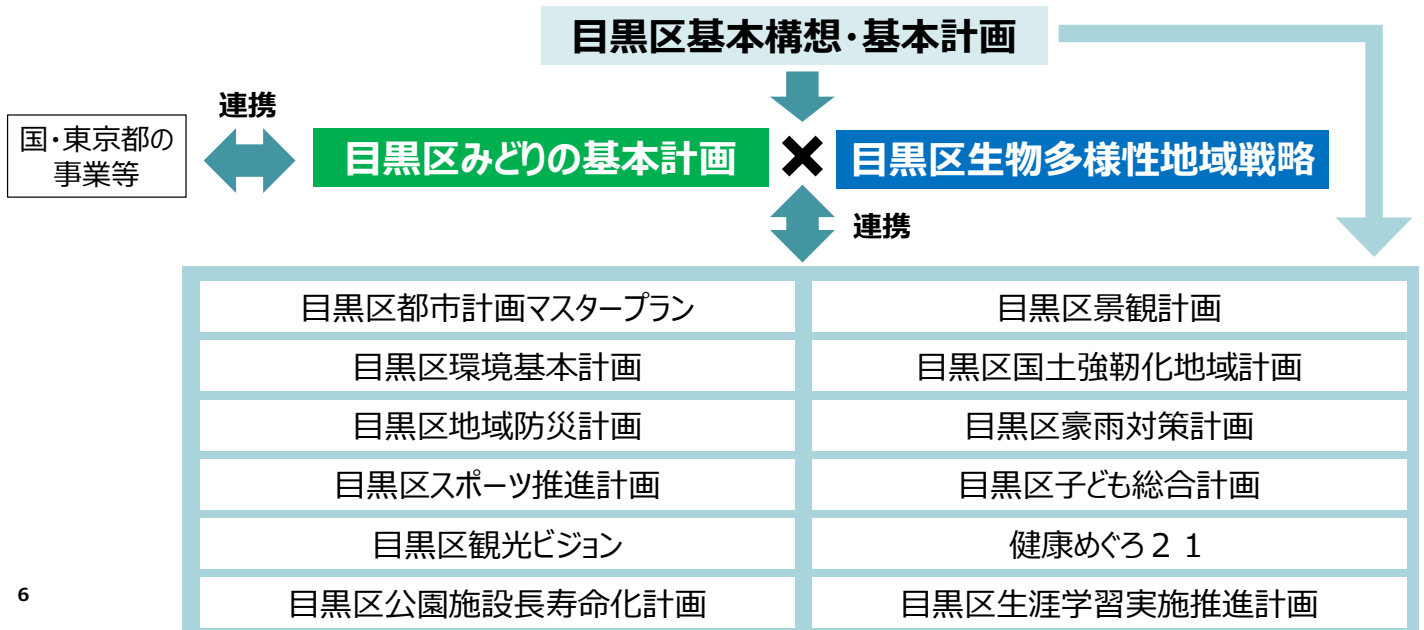

みどりの保全・創出のイメージ

江戸のみどり登録緑地

在来種を積極的に植栽し、生物多様性保全に取り組んでいる緑地を東京都が登録・公表

改定の視点

イ 関連計画との整合

改定の視点

ウ 多様な役割を果たすみどりの保全・創出の取組の充実

改定の視点

エ 公民連携によるみどりの保全・創出の取組の推進

©建築資料研究社『邸』257号 撮影=佐藤尚吾/ナカサ&パートナーズ

【公民連携の例】開発事業での公開性の高い緑地創出

出典：かなめのもり～敷地比100%育つ緑化・雨水全量自然浸透による都心の森の創出～（第5回グリーンインフラ大賞審査結果 取組ポスター）
<https://gi-platform.com/archive/award>

【公民連携の例】ボランティア団体の公園管理・活用 (写真：菅刈ネット21による椎塾)