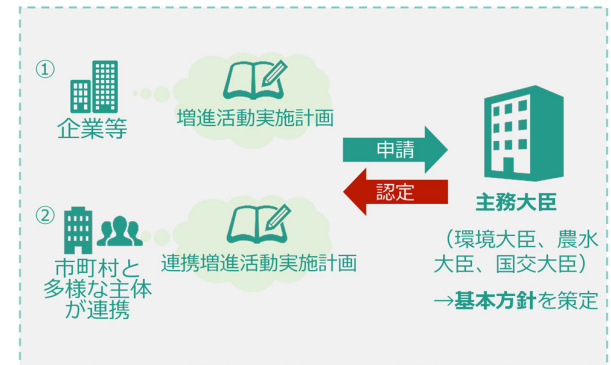

生物多様性増進活動促進法

1. 増進活動実施計画等の認定制度の創設

2. 協定制度の創設

認定を受けた市町村等は、土地所有者等と『生物多様性維持協定』の締結が可能