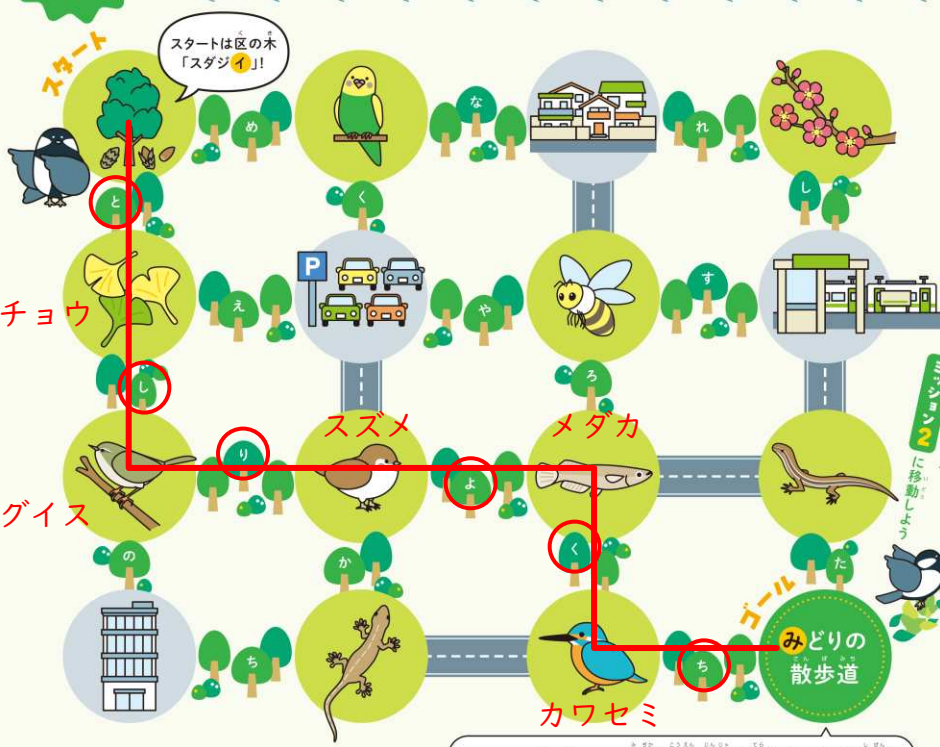

# めぐるのまち 街に迷いこんだ

# シジュウカラさんを

表紙の巻え **MEGURO** 東山の森に帰りたい... シジュウカラさん

# 救え!

まよ 特集 目黒区いきものみどりみらい計画

3つのミッションをクリアしてシジュウカラさんを東山の森に帰そう

公園などの大きな緑地とその周辺の緑地をまとめて「めぐろの森」と呼んでいます。東山の森は、区内に8つあるめぐろの森のうち1つです。区を象徴する鳥・シジュウカラさんを、野鳥の仲間たちが集まるこの森に帰そう!

目黒区土木政策課施設計画係  
☎5722-9745 ☎3792-2112

**はじめに** エコロジカルネットワークとは  
いきものが住める場所を増やすには、まちに散らばる緑地を街路樹などで結び、みどりが途切れないよう配置することが重要です。このつながりを「エコロジカルネットワーク」といいます。今はみどりがない場所でも、植物などを植えることによって、エコロジカルネットワークの一部とすることが可能です。

**ミッション1** 絵しりとり迷路  
しりとりで目黒のみどりをたどって、シジュウカラさんとゴールを目指そう!

みどりの散歩道とは 身近な公園、神社、お寺などをつないだ自然を楽しむながら歩ける、区内の散歩道です。

**ミッション2** いきもの学習  
シジュウカラさんの休憩ポイントの作り方を学んで、ミッション3を目指そう!

自宅のベランダや庭で植物を育てて、シジュウカラさんの休憩ポイントをつくらう

花や実がなる植物を自宅のベランダや庭に植えると、野鳥などのいきものが訪れ、そこが新たなすみかとなります。こうした皆さんの身近なみどり一つ一つは、まちのみどりをつなぐ大切な「点」なのです。この点がつながり、エコロジカルネットワークが広がることで、いきものたちの未来を支える大きな力になります。