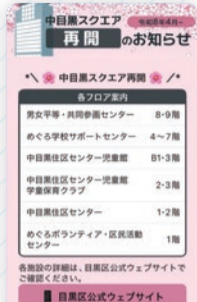

めぐろの今をキャッチしよう! おすすめコンテンツ4選

最近引っ越してきたかたも、長く住んでいるかたも、目黒区がもっと身近になるコンテンツをご紹介します。
☎広報広聴課(☎5722-9621、FAX 5722-8674)

1 区公式X「広報広聴課」

区内の旬な情報や、皆さんにシェアしたいおすすめトピックを紹介しています。

2 LINE公式アカウント「目黒区」

区のイベント情報や、大切な区からのお知らせをプッシュ通知で案内しています(受信設定が必要)。

災害時はXとLINEで発信!

災害時は、緊急情報や避難所の開設状況などを即時に発信します。
また、予報がある時は生活する皆さんに寄り添ったトピック情報をお届けしています。

災害時の即時情報

台風15号の接近に伴い、9月5日(金曜日)10:00から下記の2カ所で#自主避難所を開設します。

①目黒区総合庁舎1階 ほぼの間(上目黒2-19-15)
②田道住区センター 三田分室(三田2-10-33)

洪水被害・がけ崩れなどに心配や不安のある方は、移動に十分注意してご利用ください。
<https://www.city.meguro.tokyo.jp/bousai/bousai/zisyhinan.html>