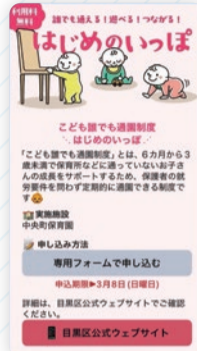

めぐろの今をキャッチしよう! おすすめコンテンツ4選

最近引っ越してきたかたも、長く住んでいるかたも、目黒区がもっと身近になるコンテンツをご紹介します。
☎広報広聴課(☎5722-9621、FAX 5722-8674)

1 区公式X「広報広聴課」

区内の旬な情報や、皆さんにシェアしたいおすすめトピックを紹介しています。

2 LINE公式アカウント「目黒区」

区のイベント情報や、大切な区からのお知らせをプッシュ通知で案内しています(受信設定が必要)。

災害時はXとLINEで発信!

災害時は、緊急情報や避難所の開設状況などを即時に発信します。
また、予報がある時は生活する皆さんに寄り添ったトピック情報をお届けしています。

災害時の即時情報

台風15号の接近に伴い、9月5日(金曜日)10:00から下記の2カ所で#自主避難所を開設します。

①目黒区総合庁舎1階 ほぼの間(上目黒2-19-15)
②田道住区センター 三田分室(三田2-10-33)

洪水被害・がけ崩れなどに心配や不安のある方は、移動に十分注意してご利用ください。
<https://www.city.meguro.tokyo.jp/bousai/bousai/zisyhinan.html>