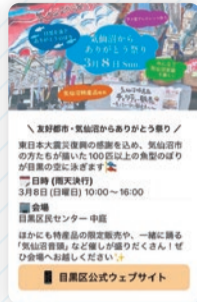

めぐろの今をキャッチしよう! おすすめコンテンツ4選

最近引っ越してきたかたも、長く住んでいるかたも、目黒区がもっと身近になるコンテンツをご紹介します。
☎広報広聴課(☎5722-9621、FAX 5722-8674)

1 区公式X「広報広聴課」

区内の旬な情報や、皆さんにシェアしたいおすすめトピックを紹介しています。

2 LINE公式アカウント「目黒区」

区のイベント情報や、大切な区からのお知らせをプッシュ通知で案内しています(受信設定が必要)。

災害時はXとLINEで発信!

災害時は、緊急情報や避難所の開設状況などを即時に発信します。
また、予報がある時は生活する皆さんに寄り添ったトピック情報をお届けしています。

災害時の即時情報

台風15号の接近に伴い、9月5日(金曜日)10:00から下記の2カ所で#自主避難所を開設します。

①目黒区総合庁舎1階 ほぼの間(上目黒2-19-15)
②田道住区センター 三田分室(三田2-10-33)

洪水被害・がけ崩れなどに心配や不安のある方は、移動に十分注意してご利用ください。
<https://www.city.meguro.tokyo.jp/bousai/bousai/zisyhinan.html>