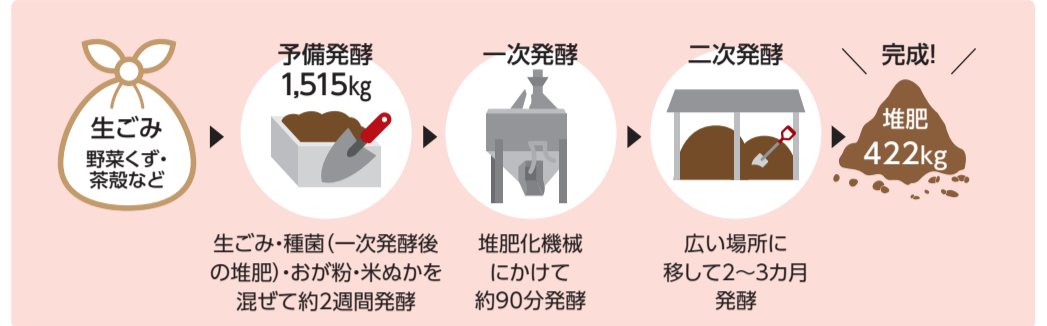

●生ごみが堆肥になるまで、ごみ減少量の推移例

●活動しているかたに聞きました～堆肥を何に活用しているの?

- ・完成した堆肥は、家庭菜園や鉢植えの土づくりのほか、公園の菜園や花壇の手入れなど身近なみどりを育てる場面でも活用しています
- ・地域の祭りなどのイベントで配布するなど、地域の中で循環の輪を広げています

活動を見学・体験してみませんか

時 毎月第4水曜日9:00～11:30(8月は活動休止) 場 駒場野公園

申し込み方法の詳細は、区Webをご覧ください。

問 環境保全課環境計画係(☎5722-9356、FAX 5722-9401)

お知らせ

家庭で再エネ・省エネ生活始めませんか

住宅用再生可能エネルギー・省エネルギー設備設置費の一部を助成します。

助成対象設備(要件あり)	助成額※1	助成額の上限	対象者など
太陽光発電システム	発電容量 1kW当たり 3万円	15万円	令和8年1月1日～ 12月31日に設備を 設置したかた
家庭用蓄電システム		7万円	
家庭用燃料電池システム		7万円	
CO₂冷媒ヒートポンプ 給湯器	本体価格の 3分の1以下	5万円	
ハイブリッド給湯器		5万円	
分譲マンション共用部 LED照明		10万円	国または都が発行する 確定通知書の発行日 が令和7年1月1日以降 のかた(上限25件)
エコ住宅 (ネット・ゼロ・エネルギー ハウス(ZEH)※2、東京ゼロ エミ住宅)	30万円		

※1 予算に達し次第終了

※2 国の「戸建住宅ZEH化等支援事業」で補助対象になった新築住宅

問 環境保全課温暖化対策係(☎5722-9034、FAX 5722-9401)

お知らせ

6月7日～13日は危険物安全週間

危険物安全週間は、身の回りの危険物に関する知識の普及啓発と、各事業所で自主保安体制の確立を目的に実施しています。ガソリン、灯油、消毒用アルコールなど危険物は身近にあり、使い方を間違えると火災や事故につながります。危険物への理解を深め、安全に使用しましょう。

セルフ式ガソリンスタンドでの事故が増えています

令和7年に東京消防庁管轄区域内のガソリンスタンドで発生した事故は、95件です。中でも、セルフ式ガソリンスタンドでの操作ミスによる事故は57件で、50%以上を占め、近年増加傾向にあります。目黒消防署管轄区域内でも操作ミスによる事故が発生しています。

⚠️令和7年は382件の火災が発生 / リチウムイオン電池の取り扱いに注意!

リチウムイオン電池(使用した電気製品を含む)の取り扱いが原因で火災となる事例が多く発生しています。

東京消防庁管轄区域内では過去5年間で毎年増加傾向にあります。リチウムイオン電池を使用した電気製品に膨らみや変形がある場合は、火災につながる恐れがあります。電気製品の状態を適宜確認しながら、適切な方法で使用しましょう。リチウムイオン電池を廃棄する時は区のルールに従ってください。

セルフ式ガソリンスタンドの安全な使い方やリチウムイオン電池の注意点は、区Webをご覧ください。