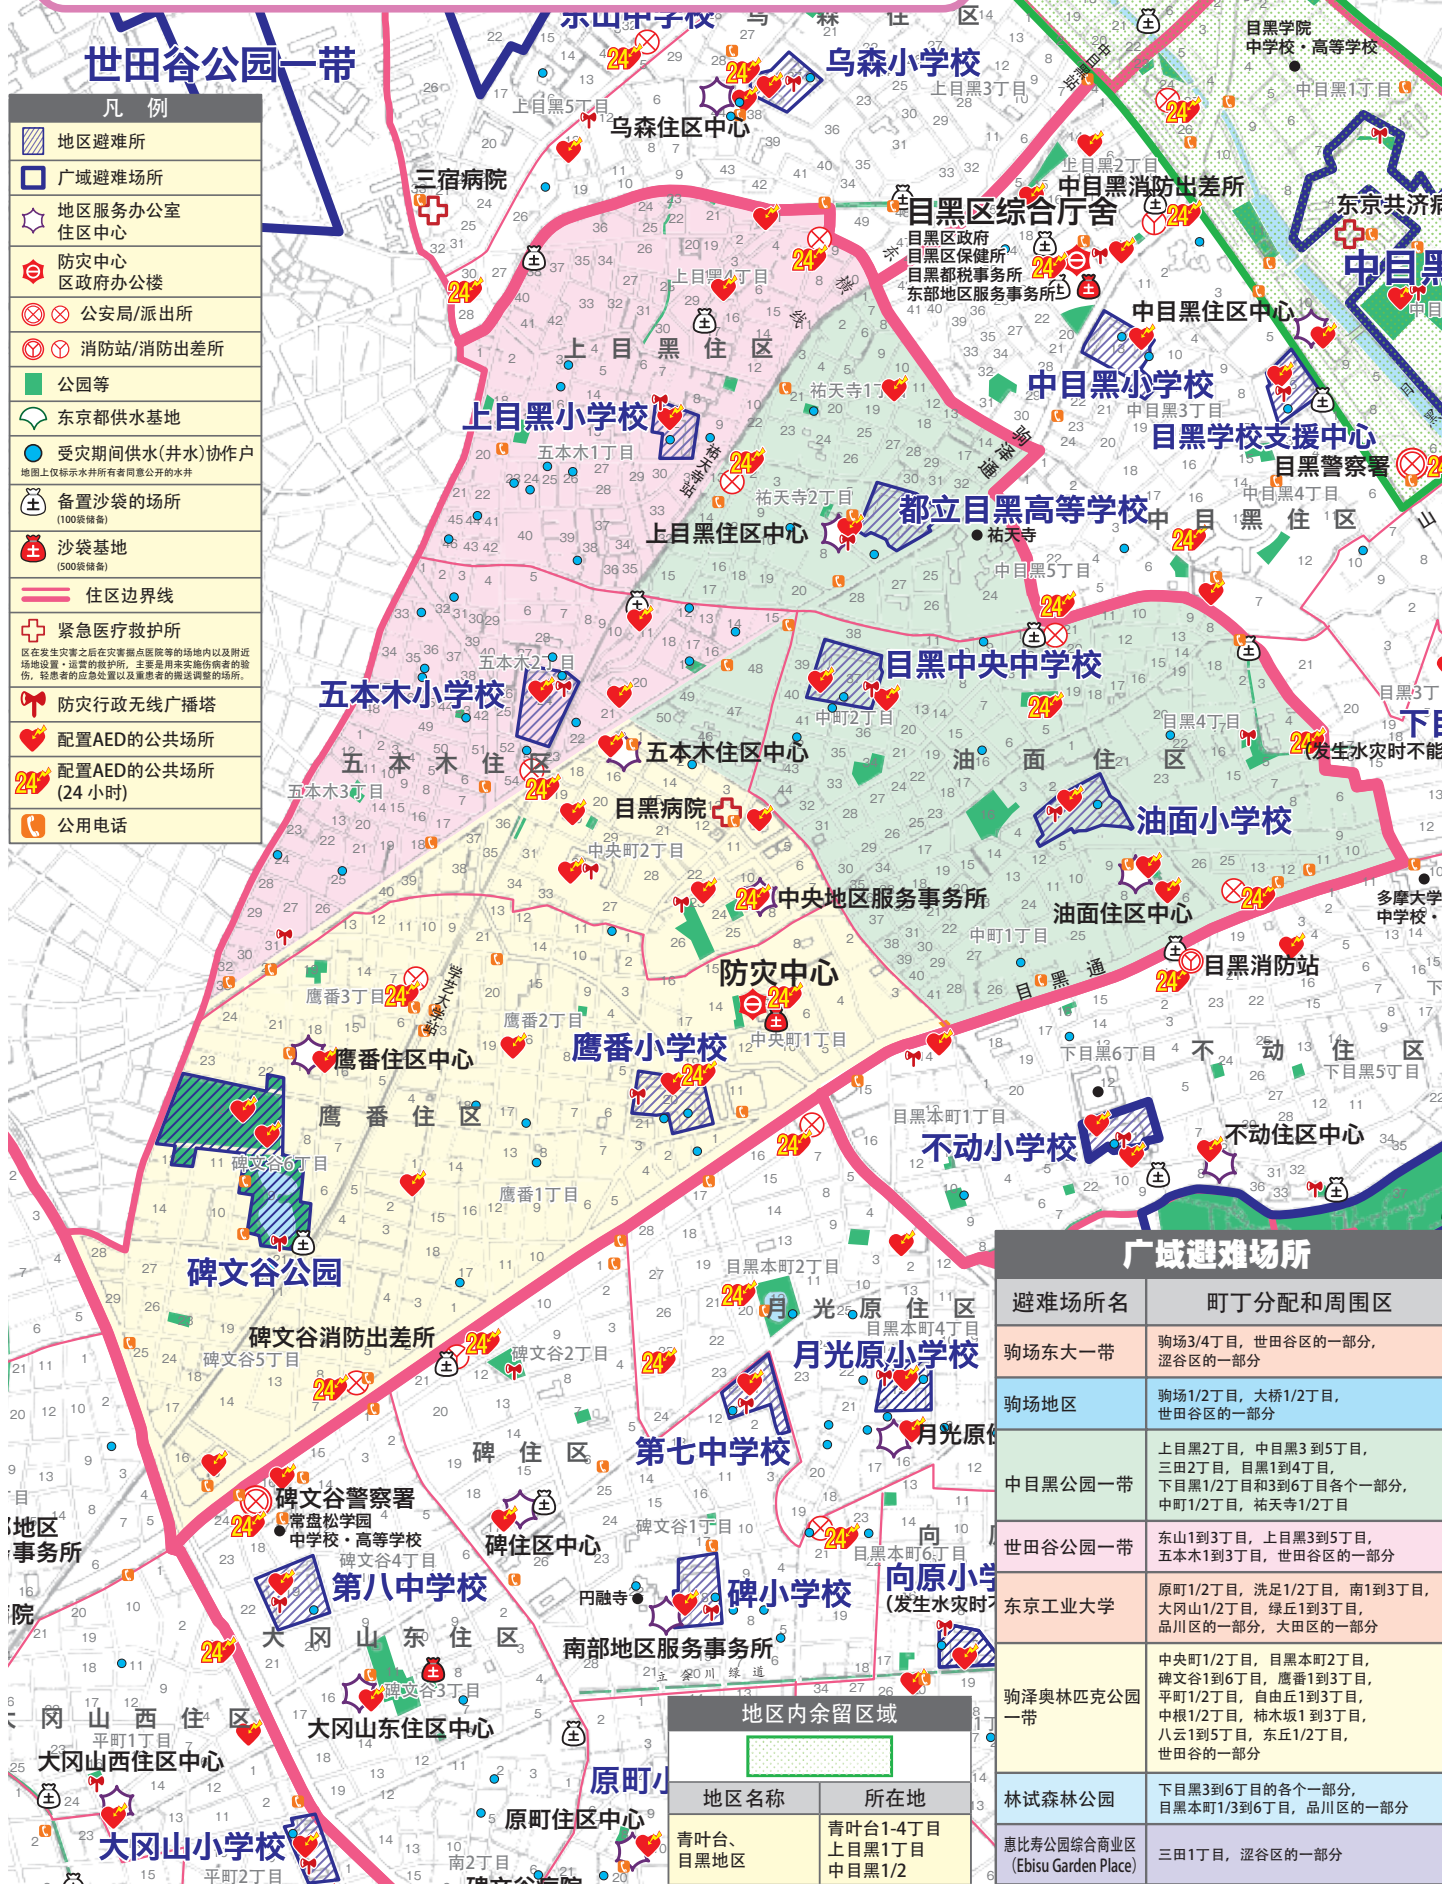

目黑区防灾地图 中央地区

凡例

	地区避难所
	广域避难场所
	地区服务办公室 住区中心
	防灾中心 区政府办公楼
	公安局/派出所
	消防站/消防出差所
	公园等
	东京都供水基地
	受灾期间供水(井水)协作户 地图上仅标示水井所有者同意公开的水井
	备置沙袋的场所 (100袋准备)
	沙袋基地 (500袋准备)
	住区边界线
	紧急医疗救护所 区在发生灾害之前在灾害据点医院等的场所以及附近 场地设置。适当的救护所。主要是用来实施伤者的 救护。轻患者的应急处置以及重症患者的搬送调整的 场所。
	防灾行政无线广播塔
	配置AED的公共场所
	配置AED的公共场所 (24小时)
	公用电话

广域避难场所

避难场所名	町丁分配和周围区
驹场东大一带	驹场3/4丁目, 世田谷区的一部分, 涩谷区的一部分
驹场地区	驹场1/2丁目, 大桥1/2丁目, 世田谷区的一部分
中目黑公园一带	上目黑2丁目, 中目黑3到5丁目, 三田2丁目, 目黑1到4丁目, 下目黑1/2丁目和3到6丁目各个一部分, 中町1/2丁目, 祐天寺1/2丁目
世田谷公园一带	东山1到3丁目, 上目黑3到5丁目, 五本木1到3丁目, 世田谷区的一部分
东京工业大学	原町1/2丁目, 洗足1/2丁目, 南1到3丁目, 大冈山1/2丁目, 绿丘1到3丁目, 品川区的一部分, 大田区的一部分
驹泽奥林匹克公园一带	中央町1/2丁目, 目黑本町2丁目, 碑文谷1到6丁目, 鹰番1到3丁目, 平町1/2丁目, 自由丘1到3丁目, 中根1/2丁目, 柿木坂1到3丁目, 八云1到5丁目, 东丘1/2丁目, 世田谷的一部分
林试森林公园	下目黑3到6丁目的各个一部分, 目黑本町1/3到6丁目, 品川区的一部分
惠比寿公园综合商业区 (Ebisu Garden Place)	三田1丁目, 涩谷区的一部分

地区内余留区域

地区名称	所在地
青叶台、目黑地区	青叶台1-4丁目 上目黑1丁目 中目黑1/2