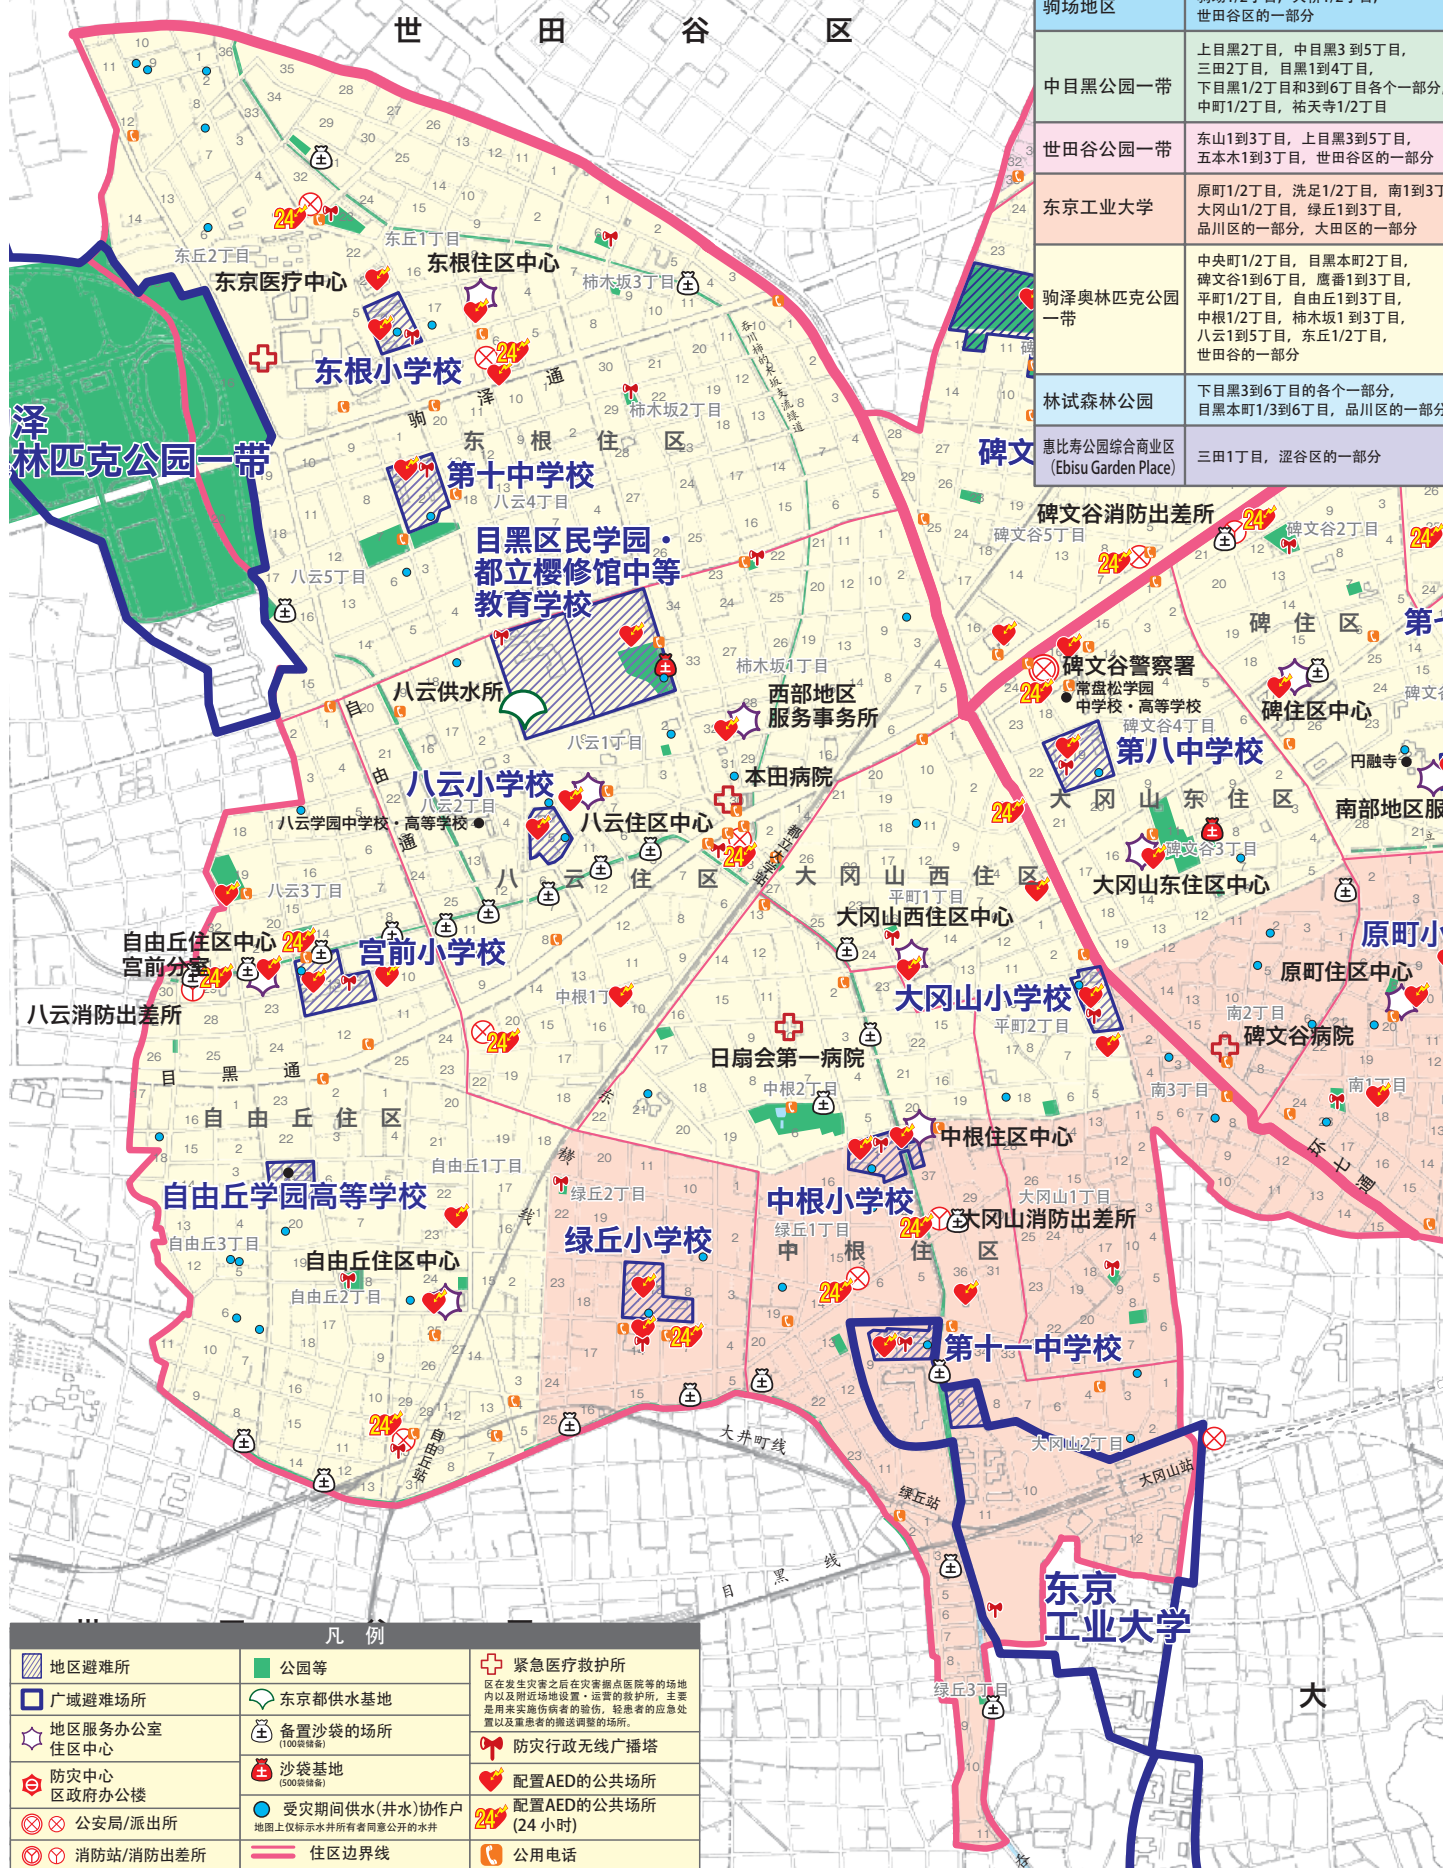

目黑区防灾地图 西部地区

广域避难场所

避难场所名	町丁分配和周围区
驹场东大一带	驹场3/4丁目，世田谷区的一部分，涩谷区的一部分
驹场地区	驹场1/2丁目，大桥1/2丁目，世田谷区的一部分
中目黑公园一带	上目黑2丁目，中目黑3到5丁目，三田2丁目，目黑1到4丁目，下目黑1/2丁目和3到6丁目各个一部分，中町1/2丁目，祐天寺1/2丁目
世田谷公园一带	东山1到3丁目，上目黑3到5丁目，五本木1到3丁目，世田谷区的一部分
东京工业大学	原町1/2丁目，洗足1/2丁目，南1到3丁目，大冈山1/2丁目，绿丘1到3丁目，品川区的一部分，大田区的一部分
驹泽奥林匹克公园一带	中央町1/2丁目，目黑本町2丁目，碑文谷1到6丁目，鹰番1到3丁目，平町1/2丁目，自由丘1到3丁目，中根1/2丁目，柿木坂1到3丁目，八云1到5丁目，东丘1/2丁目，世田谷的一部分
林试森林公园	下目黑3到6丁目的各个一部分，目黑本町1/3到6丁目，品川区的一部分
惠比寿公园综合商业区 (Ebisu Garden Place)	三田1丁目，涩谷区的一部分