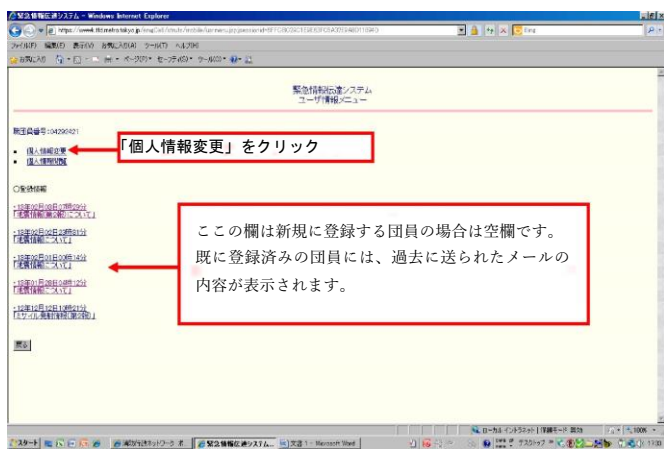

特別区消防団配置の現行コンテンツ一覧

各種災害時の情報収集、消防団の教育訓練、都民への教育訓練指導、ウェブ会議アプリを使用した会議等に使用。ZOOMなどのアプリが入っている。

タブレット&Wi-Fi

全消防団員がデジタル環境下で学習するために使用。団員個々にパスワードを持ち、消防団に関する学習資料（入団用や可搬ポンプ操作などの動画）がある。

東京消防団eラーニング

震災時や火災等の災害時に消防署から全消防団員へ送信される。団員個々に災害等のメールを受信できる。

緊急情報伝達システム

消防職員、消防団員が参集途中に災害を発見した際、スマートフォンや携帯電話で撮影した災害現場等の写真を地図上で情報共有するシステム

早期情報収集システム