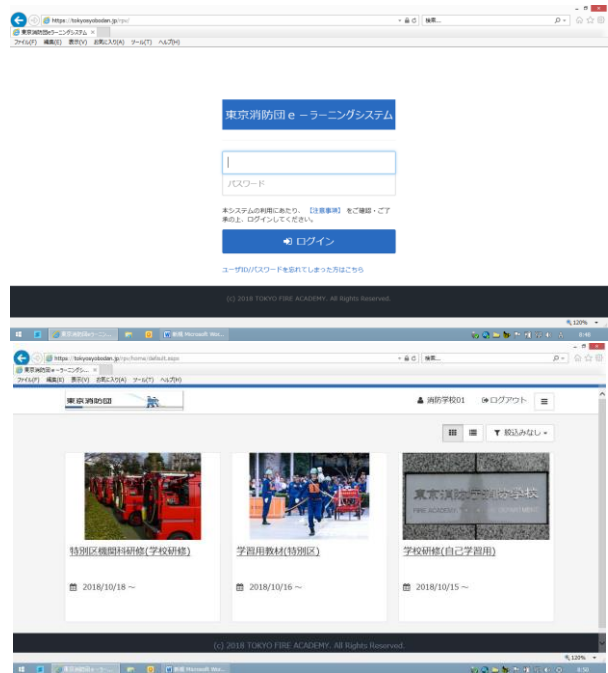

特別区消防団配置の現行コンテンツ一覧

各種災害時の情報収集、消防団の教育訓練、都民への教育訓練指導、ウェブ会議アプリを使用した会議等に使用。ZOOMなどのアプリが入っている。

タブレット&Wi-Fi

全消防団員がデジタル環境下で学習するために使用。団員個々にパスワードを持ち、消防団に関する学習資料（入団用や可搬ポンプ操作などの動画）がある。

東京消防団eラーニング

震災時や火災等の災害時に消防署から全消防団員へ送信される。団員個々に災害等のメールを受信できる。

緊急情報伝達システム

消防職員、消防団員が参集途中に災害を発見した際、スマートフォンや携帯電話で撮影した災害現場等の写真を地図上で情報共有するシステム

早期情報収集システム