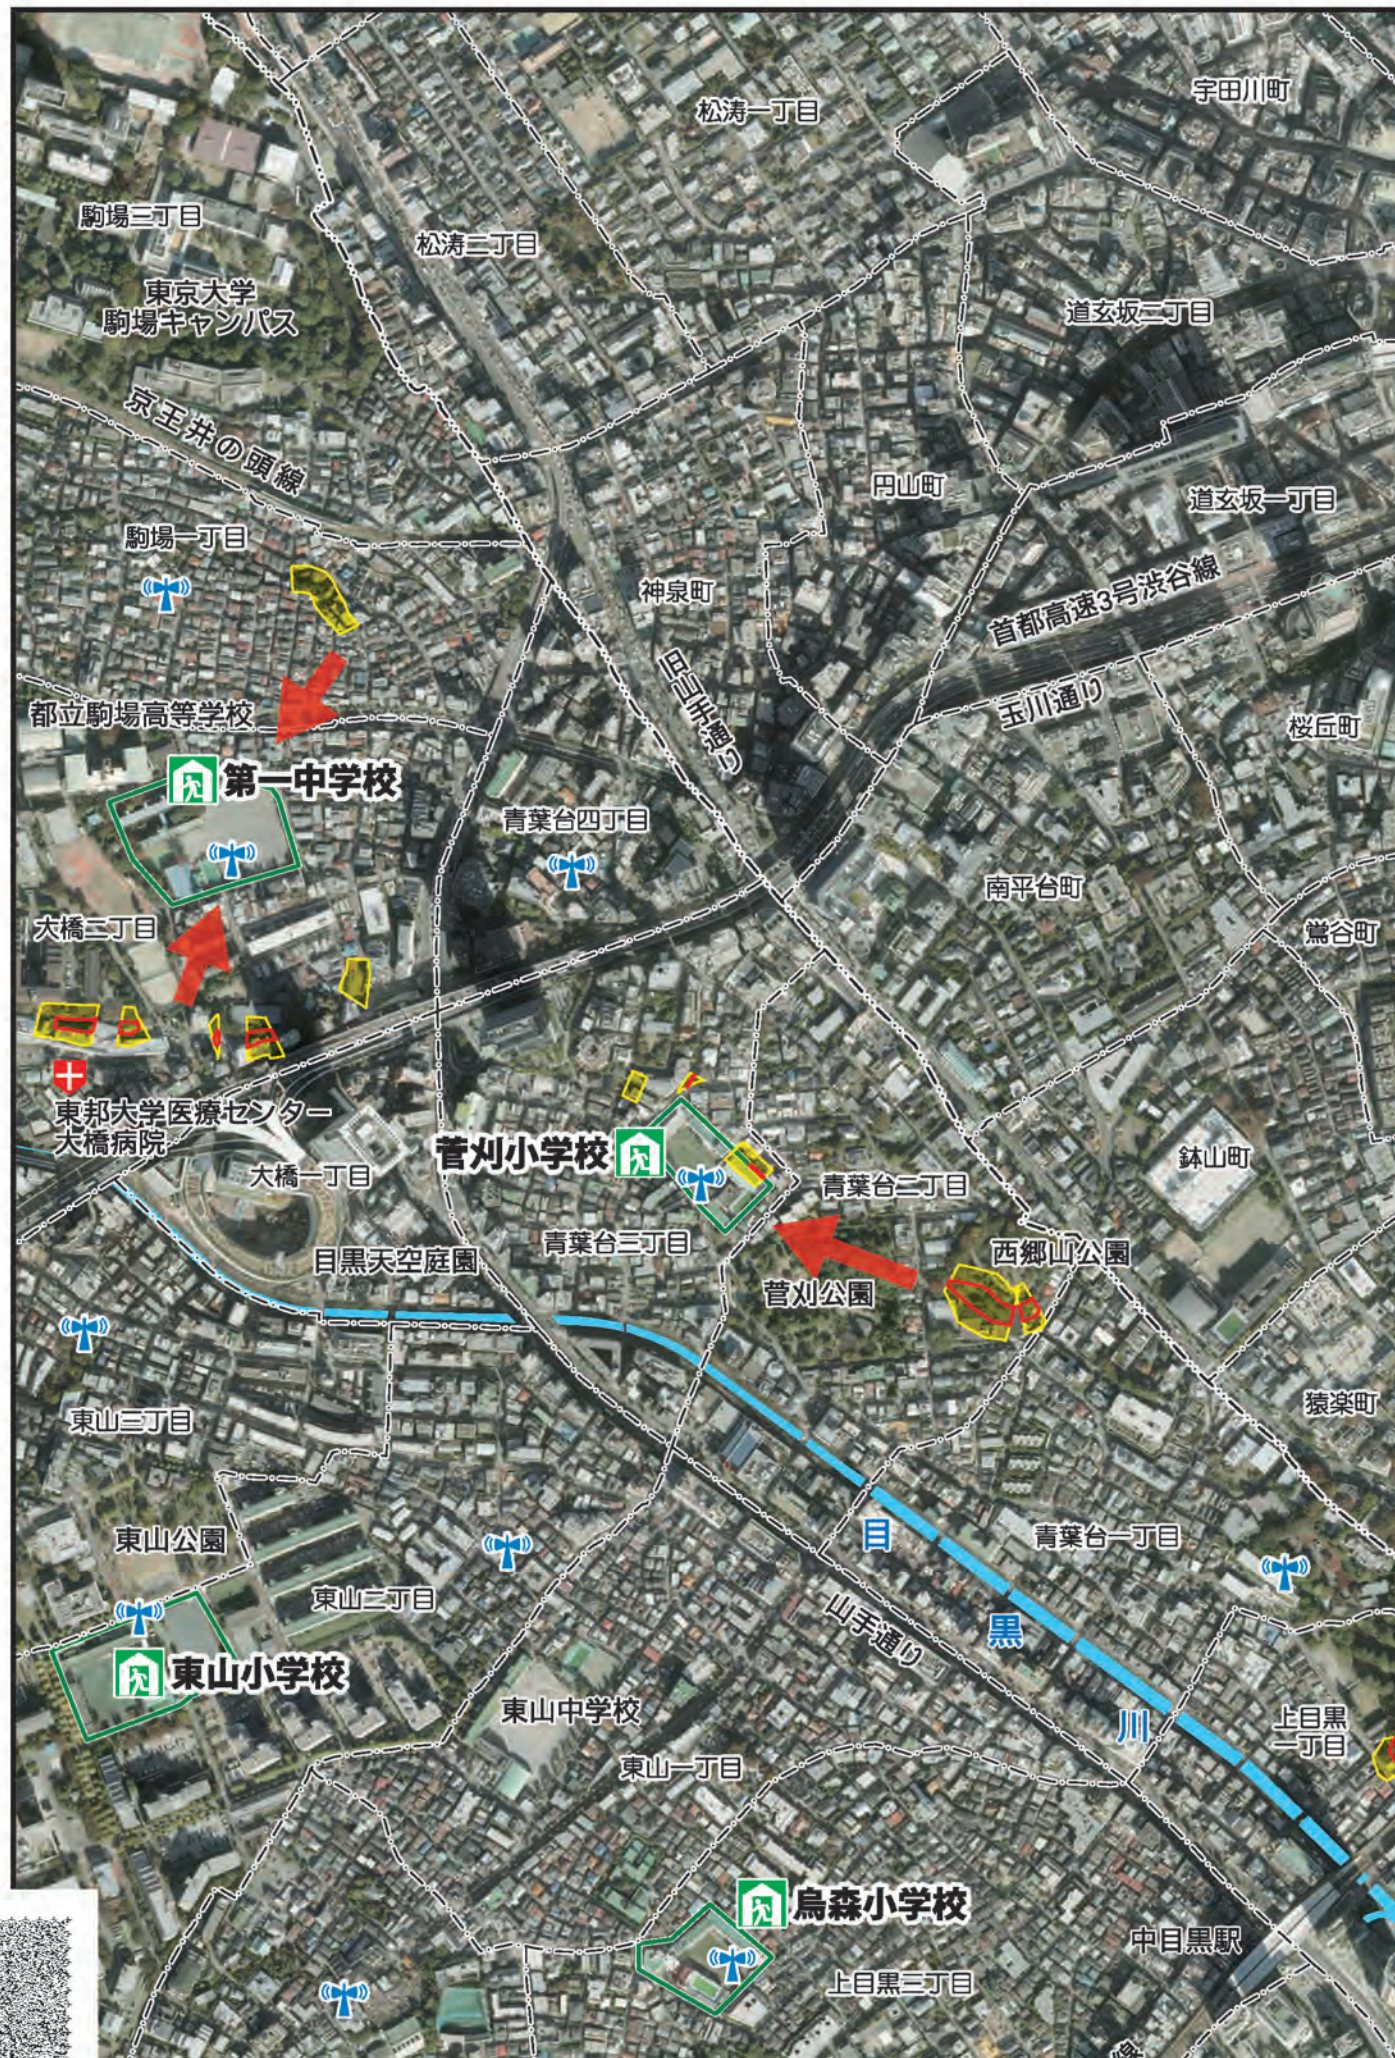

土砂災害 ハザードマップ

☎ 防災課 電話：03-5723-8700
FAX：03-5723-8725

土砂災害ハザードマップの目的

この土砂災害ハザードマップは、台風や大雨、地震による地盤の変化などにより、土砂災害の発生が予想される場合や実際に発生した場合に、住民の皆さんに避難などの適切な行動をとっていただくために作成したものです。

東京都は、土砂災害防止法に基づき、平成30年5月に目黒区内の25箇所を土砂災害警戒区域に指定し、そのうち18箇所を土砂災害特別警戒区域に指定しました。

地図上に指定された土砂災害警戒区域等や避難所、公共機関等を示しました。また、関連情報の入手方法なども掲載しています。日ごろからご家族や地域の方と話し合っておいていただき、土砂災害による被害の軽減にお役立てください。

土砂災害の避難対象地域

- 駒場一丁目の一部
- 青葉台二丁目・三丁目の一部
- 大橋二丁目の一部
- 上目黒一丁目の一部
- 中目黒一丁目・四丁目の一部
- 三田一丁目の一部
- 目黒一丁目・四丁目の一部
- 下目黒一丁目・三丁目の一部

位置図

土砂災害ハザードマップ

土砂災害ハザードマップ

凡例

	区役所
	警察署
	消防署
	避難所
	緊急医療救護所
	防災行政無線放送塔

急傾斜地の崩壊 (がけ崩れ)

	土砂災害警戒区域
	土砂災害特別警戒区域

避難経路

避難方向
※土砂災害発生時の道路状況に応じて、安全なルートを選んで避難してください。

土砂災害発生時に開設する避難所一覧
※地域避難所は、状況に応じて特定の箇所を開設します。

名称	所在地
目黒区立菅刈小学校	青葉台三丁目3番26号
目黒区立東山小学校	東山二丁目24番25号
目黒区立烏森小学校	上目黒三丁目37番27号
目黒区立中目黒小学校	中目黒三丁目13番32号
目黒区立第一中学校	大橋二丁目11番1号
目黒区立大鳥中学校	下目黒三丁目23番18号