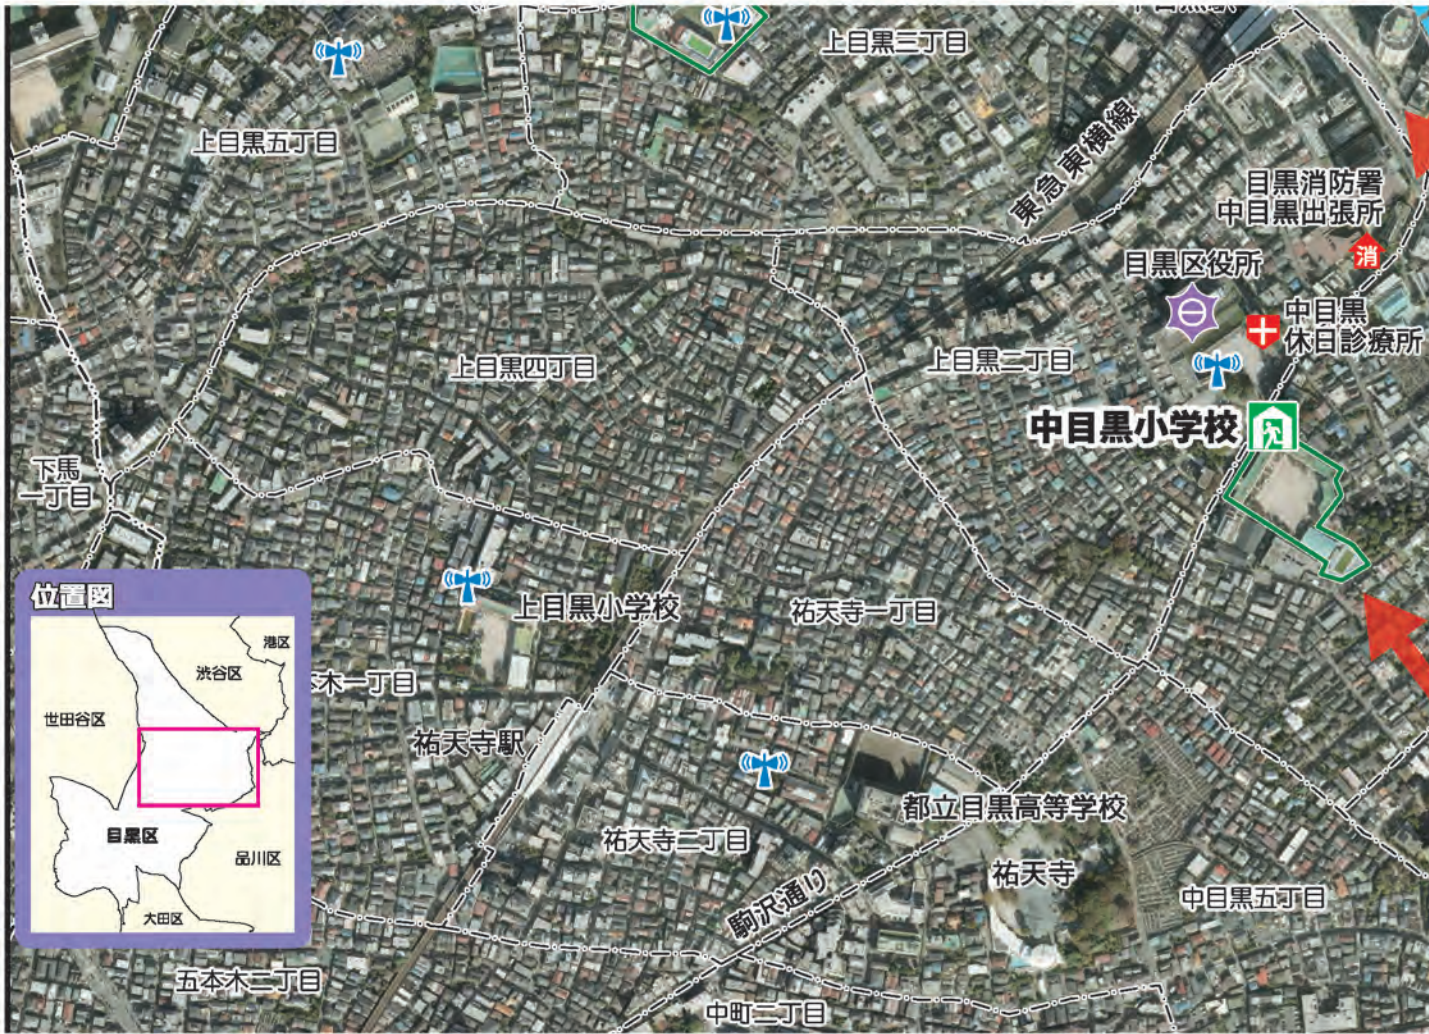

土砂災害 ハザードマップ

☎ 防災課 電話：03-5723-8700
FAX：03-5723-8725

土砂災害ハザードマップの目的

この土砂災害ハザードマップは、台風や大雨、地震による地盤の変化などにより、土砂災害の発生が予想される場合や実際に発生した場合に、住民の皆さんに避難などの適切な行動をとっていただくために作成したものです。

東京都は、土砂災害防止法に基づき、平成30年5月に目黒区内の25箇所を土砂災害警戒区域に指定し、そのうち18箇所を土砂災害特別警戒区域に指定しました。

地図上に指定された土砂災害警戒区域等や避難所、公共機関等を示しました。また、関連情報の入手方法なども掲載しています。日ごろからご家族や地域の方と話し合っておいていただき、土砂災害による被害の軽減にお役立てください。

土砂災害の避難対象地域

- 駒場一丁目の一部
- 青葉台二丁目・三丁目の一部
- 大橋二丁目の一部
- 上目黒一丁目の一部
- 中目黒一丁目・四丁目の一部
- 三田一丁目の一部
- 目黒一丁目・四丁目の一部
- 下目黒一丁目・三丁目の一部

位置図

土砂災害ハザードマップ

土砂災害ハザードマップ

凡例

	区役所
	警察署
	消防署
	避難所
	緊急医療救護所
	防災行政無線放送塔

急傾斜地の崩壊 (がけ崩れ)

	土砂災害警戒区域
	土砂災害特別警戒区域

避難経路

避難方向
※土砂災害発生時の道路状況に応じて、安全なルートを選んで避難してください。

土砂災害発生時に開設する避難所一覧
※地域避難所は、状況に応じて特定の箇所を開設します。

名称	所在地
目黒区立菅刈小学校	青葉台三丁目3番26号
目黒区立東山小学校	東山二丁目24番25号
目黒区立烏森小学校	上目黒三丁目37番27号
目黒区立中目黒小学校	中目黒三丁目13番32号
目黒区立第一中学校	大橋二丁目11番1号
目黒区立大鳥中学校	下目黒三丁目23番18号