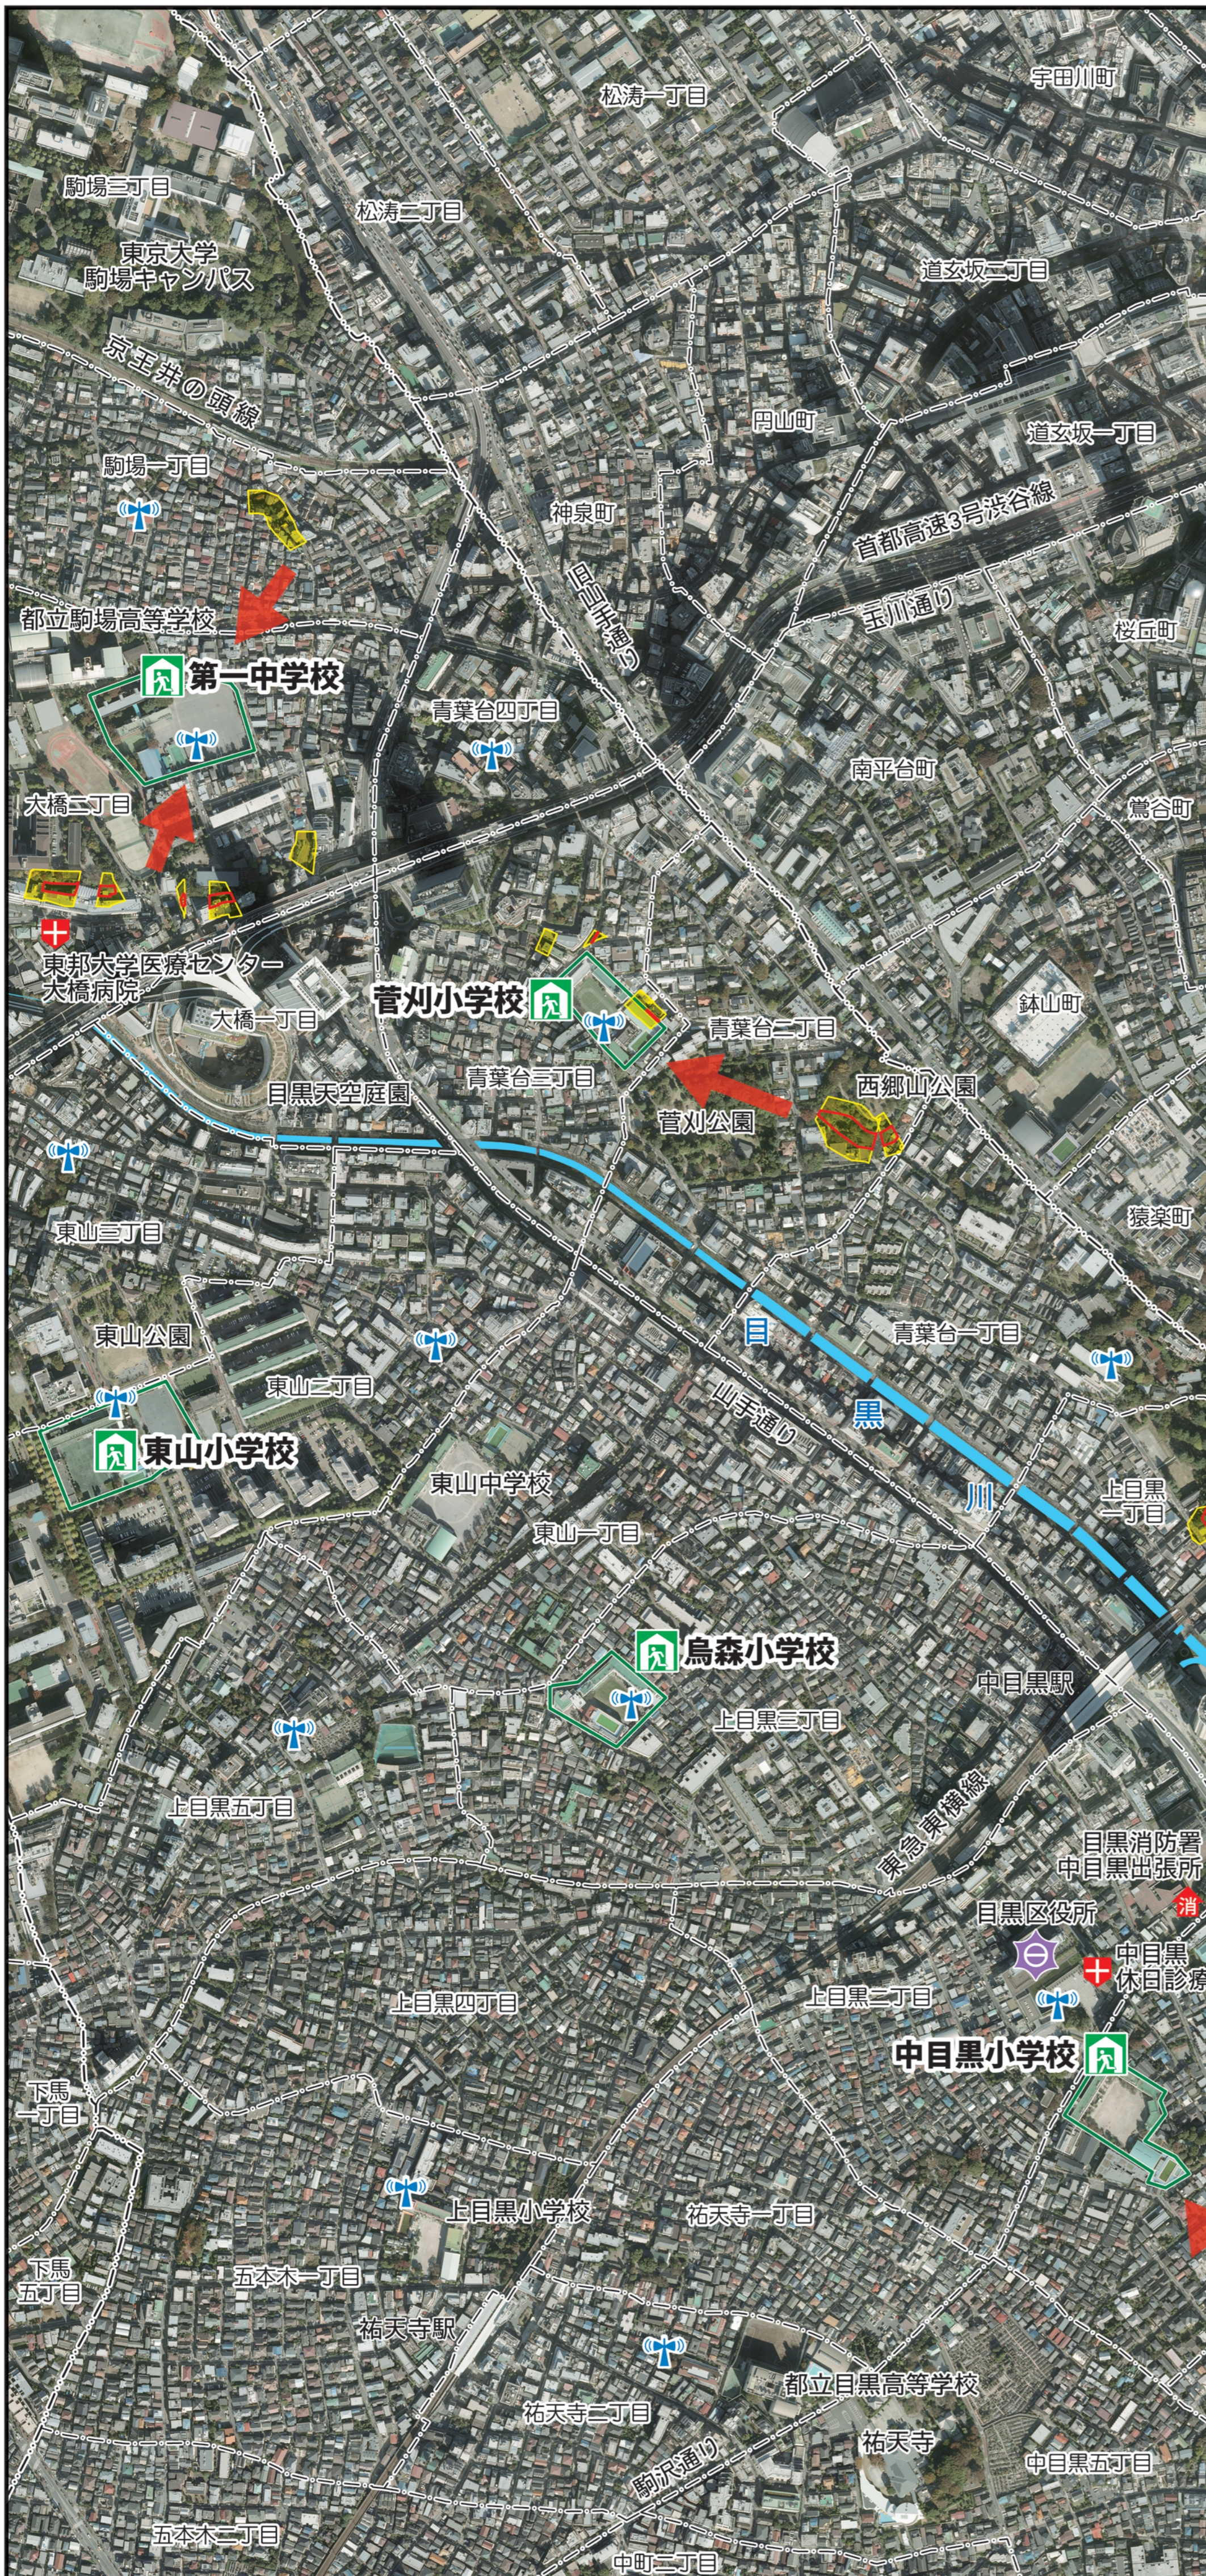

目黒区

土砂災害 ハザードマップ

土砂災害ハザードマップの目的

この土砂災害ハザードマップは、台風や大雨、地震による地盤の変化などにより、土砂災害の発生が予想される場合や実際に発生した場合に、住民の皆さんに「命を守る行動」を適切にとっていただくために作成したものです。

東京都は、土砂災害防止法に基づき、平成30年5月に目黒区内の25箇所を土砂災害警戒区域に指定し、そのうち18箇所を土砂災害特別警戒区域に指定しました。

地図上に指定された土砂災害警戒区域等や避難所、公共機関等を示しました。また、関連情報の入手方法なども掲載しています。

日ごろからご家族や地域の方と話し合ってください、土砂災害による被害の軽減にお役立てください。

土砂災害の避難対象地域

- 駒場一丁目の一部
- 青葉台二丁目・三丁目の一部
- 大橋二丁目の一部
- 上目黒一丁目の一部
- 中目黒一丁目・四丁目の一部
- 三田一丁目の一部
- 目黒一丁目・四丁目の一部
- 下目黒一丁目・三丁目の一部

位置図

凡例

- 区役所
- 警察署
- 消防署
- 避難所
- 緊急医療救護所
- 防災行政無線放送塔

急傾斜地の崩壊 (がけ崩れ)

- 土砂災害警戒区域
- 土砂災害特別警戒区域

避難経路

- 避難方向

※土砂災害発生時の道路状況に応じて、安全なルートを選んで避難してください。