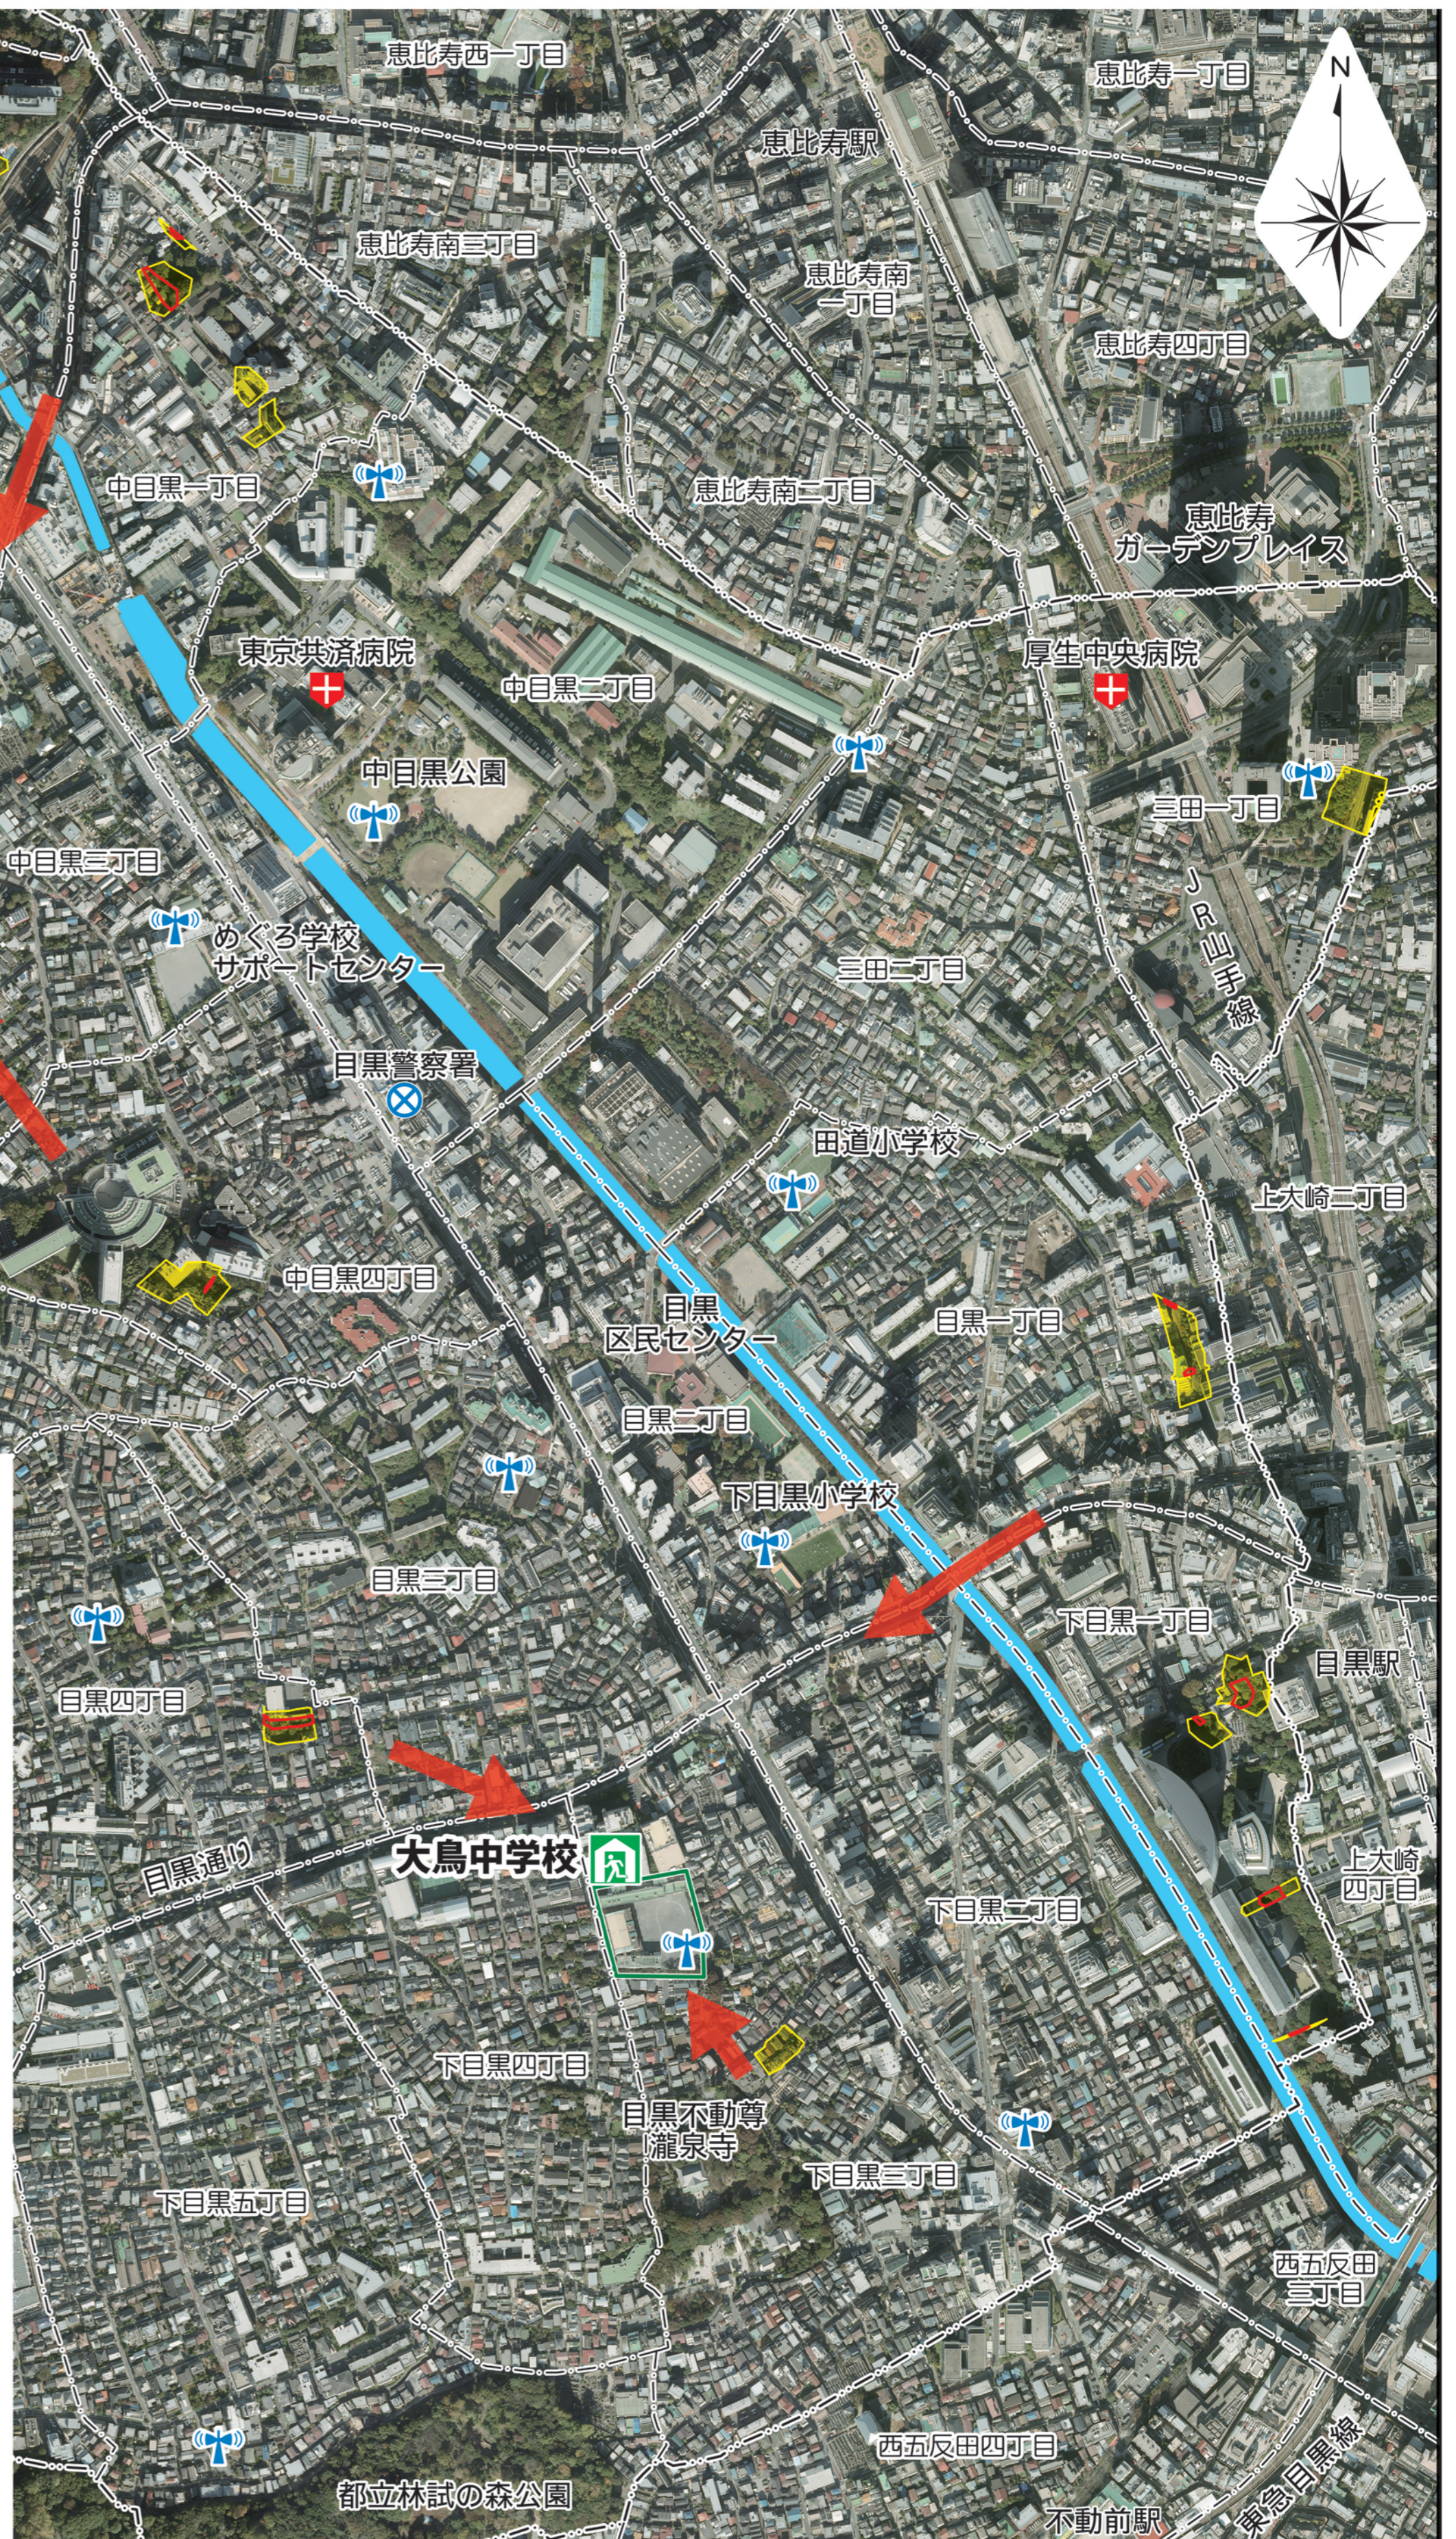

目黒区

土砂災害 ハザードマップ

土砂災害ハザードマップの目的

この土砂災害ハザードマップは、台風や大雨、地震による地盤の変化などにより、土砂災害の発生が予想される場合や実際に発生した場合に、住民の皆さんに「命を守る行動」を適切にとっていただくために作成したものです。

東京都は、土砂災害防止法に基づき、平成30年5月に目黒区内の25箇所を土砂災害警戒区域に指定し、そのうち18箇所を土砂災害特別警戒区域に指定しました。

地図上に指定された土砂災害警戒区域等や避難所、公共機関等を示しました。また、関連情報の入手方法なども掲載しています。

日ごろからご家族や地域の方と話し合ってください、土砂災害による被害の軽減にお役立てください。

土砂災害の避難対象地域

- 駒場一丁目の一部
- 青葉台二丁目・三丁目の一部
- 大橋二丁目の一部
- 上目黒一丁目の一部
- 中目黒一丁目・四丁目の一部
- 三田一丁目の一部
- 目黒一丁目・四丁目の一部
- 下目黒一丁目・三丁目の一部

位置図

凡例

- 区役所
- 警察署
- 消防署
- 避難所
- 緊急医療救護所
- 防災行政無線放送塔

急傾斜地の崩壊 (がけ崩れ)

- 土砂災害警戒区域
- 土砂災害特別警戒区域

避難経路

- 避難方向

※土砂災害発生時の道路状況に応じて、安全なルートを選んで避難してください。