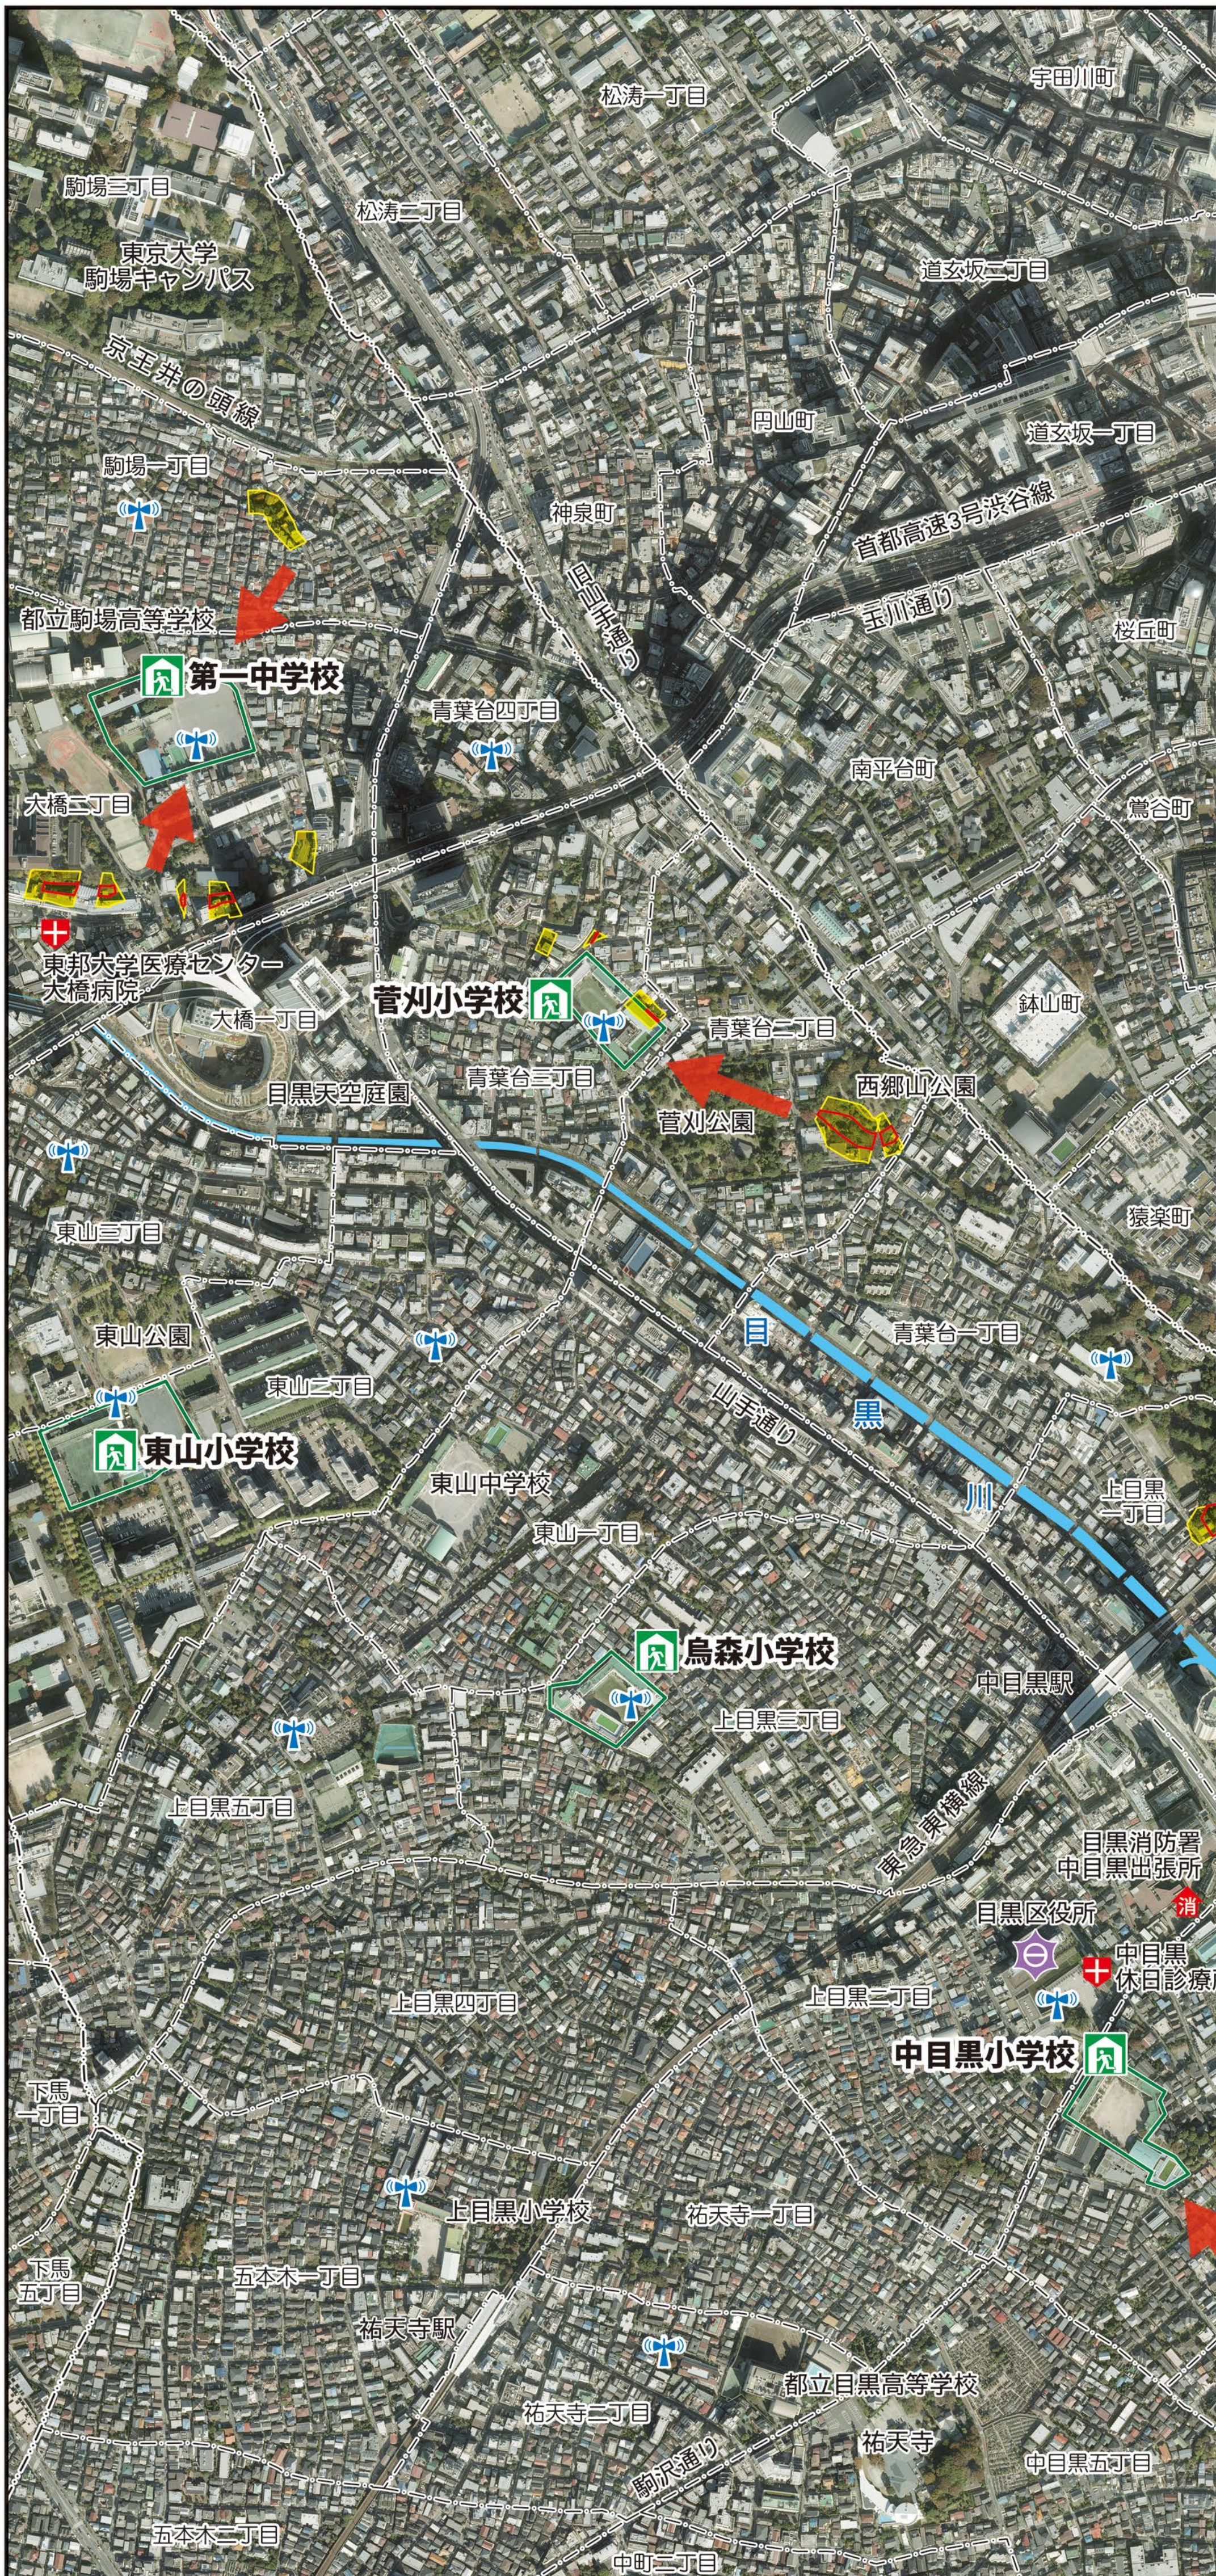

目黒区

土砂災害ハザードマップ

土砂災害ハザードマップの目的

この土砂災害ハザードマップは、台風や大雨、地震による地盤の変化などにより、土砂災害の発生が予想される場合や実際に発生した場合に、住民の皆さんに「命を守る行動」を適切にとっていただくために作成したものです。

東京都は、土砂災害防止法に基づき、平成30年5月に目黒区内の25箇所を土砂災害警戒区域に指定し、そのうち18箇所を土砂災害特別警戒区域に指定しました。

地図上に指定された土砂災害警戒区域等や避難所、公共機関等を示しました。また、関連情報の入手方法なども掲載しています。

日ごろからご家族や地域の方と話し合ってください、土砂災害による被害の軽減にお役立てください。

土砂災害の避難対象地域

- 駒場一丁目の一部
- 青葉台二丁目・三丁目の一部
- 大橋二丁目の一部
- 上目黒一丁目の一部
- 中目黒一丁目・四丁目の一部
- 三田一丁目の一部
- 目黒一丁目・四丁目の一部
- 下目黒一丁目・三丁目の一部

位置図

1:5,000
0 100 200 300 m

凡例

- 区役所
- 警察署
- 消防署
- 避難所
- 緊急医療救護所
- 防災行政無線放送塔

急傾斜地の崩壊 (がけ崩れ)

- 土砂災害警戒区域
- 土砂災害特別警戒区域

避難経路

- 避難方向
※土砂災害発生時の道路状況に応じて、安全なルートを選んで避難してください。