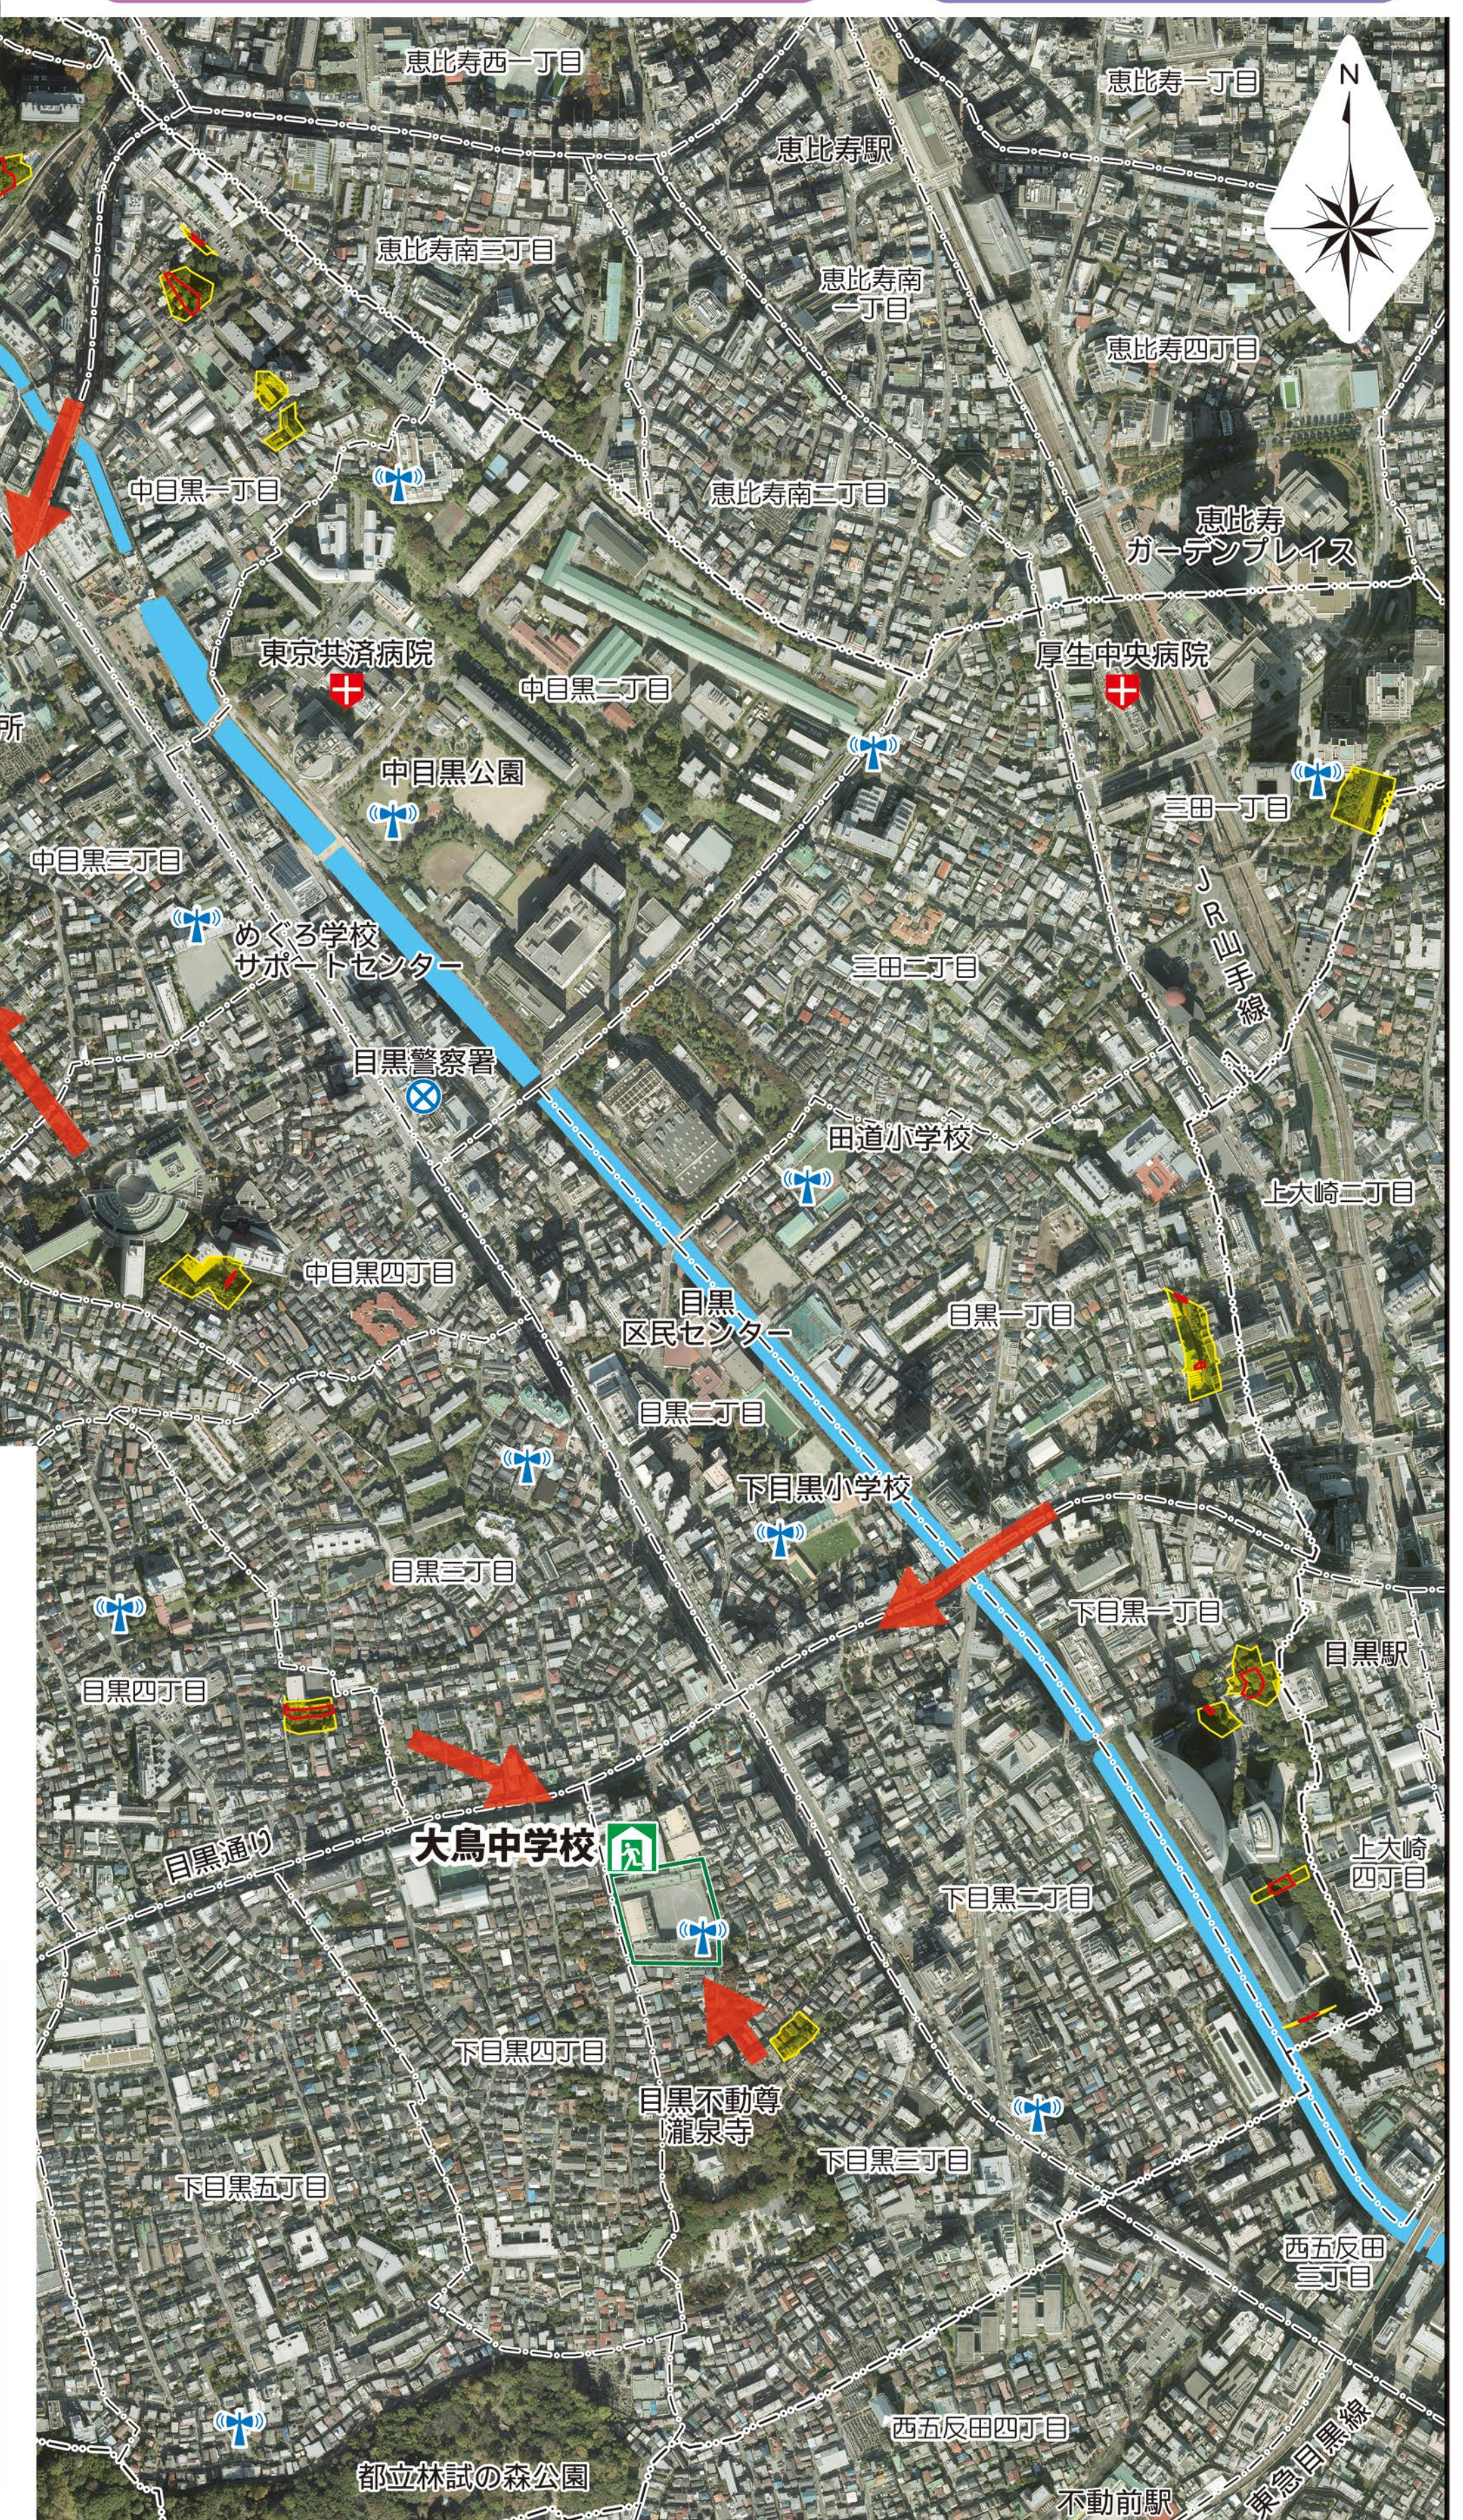

目黒区

土砂災害ハザードマップ

土砂災害ハザードマップの目的

この土砂災害ハザードマップは、台風や大雨、地震による地盤の変化などにより、土砂災害の発生が予想される場合や実際に発生した場合に、住民の皆さんに「命を守る行動」を適切にとっていただくために作成したものです。

東京都は、土砂災害防止法に基づき、平成30年5月に目黒区内の25箇所を土砂災害警戒区域に指定し、そのうち18箇所を土砂災害特別警戒区域に指定しました。

地図上に指定された土砂災害警戒区域等や避難所、公共機関等を示しました。また、関連情報の入手方法なども掲載しています。

日ごろからご家族や地域の方と話し合ってください、土砂災害による被害の軽減にお役立てください。

土砂災害の避難対象地域

- 駒場一丁目の一部
- 青葉台二丁目・三丁目の一部
- 大橋二丁目の一部
- 上目黒一丁目の一部
- 中目黒一丁目・四丁目の一部
- 三田一丁目の一部
- 目黒一丁目・四丁目の一部
- 下目黒一丁目・三丁目の一部

位置図

1:5,000
0 100 200 300 m

凡例

- 区役所
- 警察署
- 消防署
- 避難所
- 緊急医療救護所
- 防災行政無線放送塔

急傾斜地の崩壊 (がけ崩れ)

- 土砂災害警戒区域
- 土砂災害特別警戒区域

避難経路

- 避難方向
※土砂災害発生時の道路状況に応じて、安全なルートを選んで避難してください。