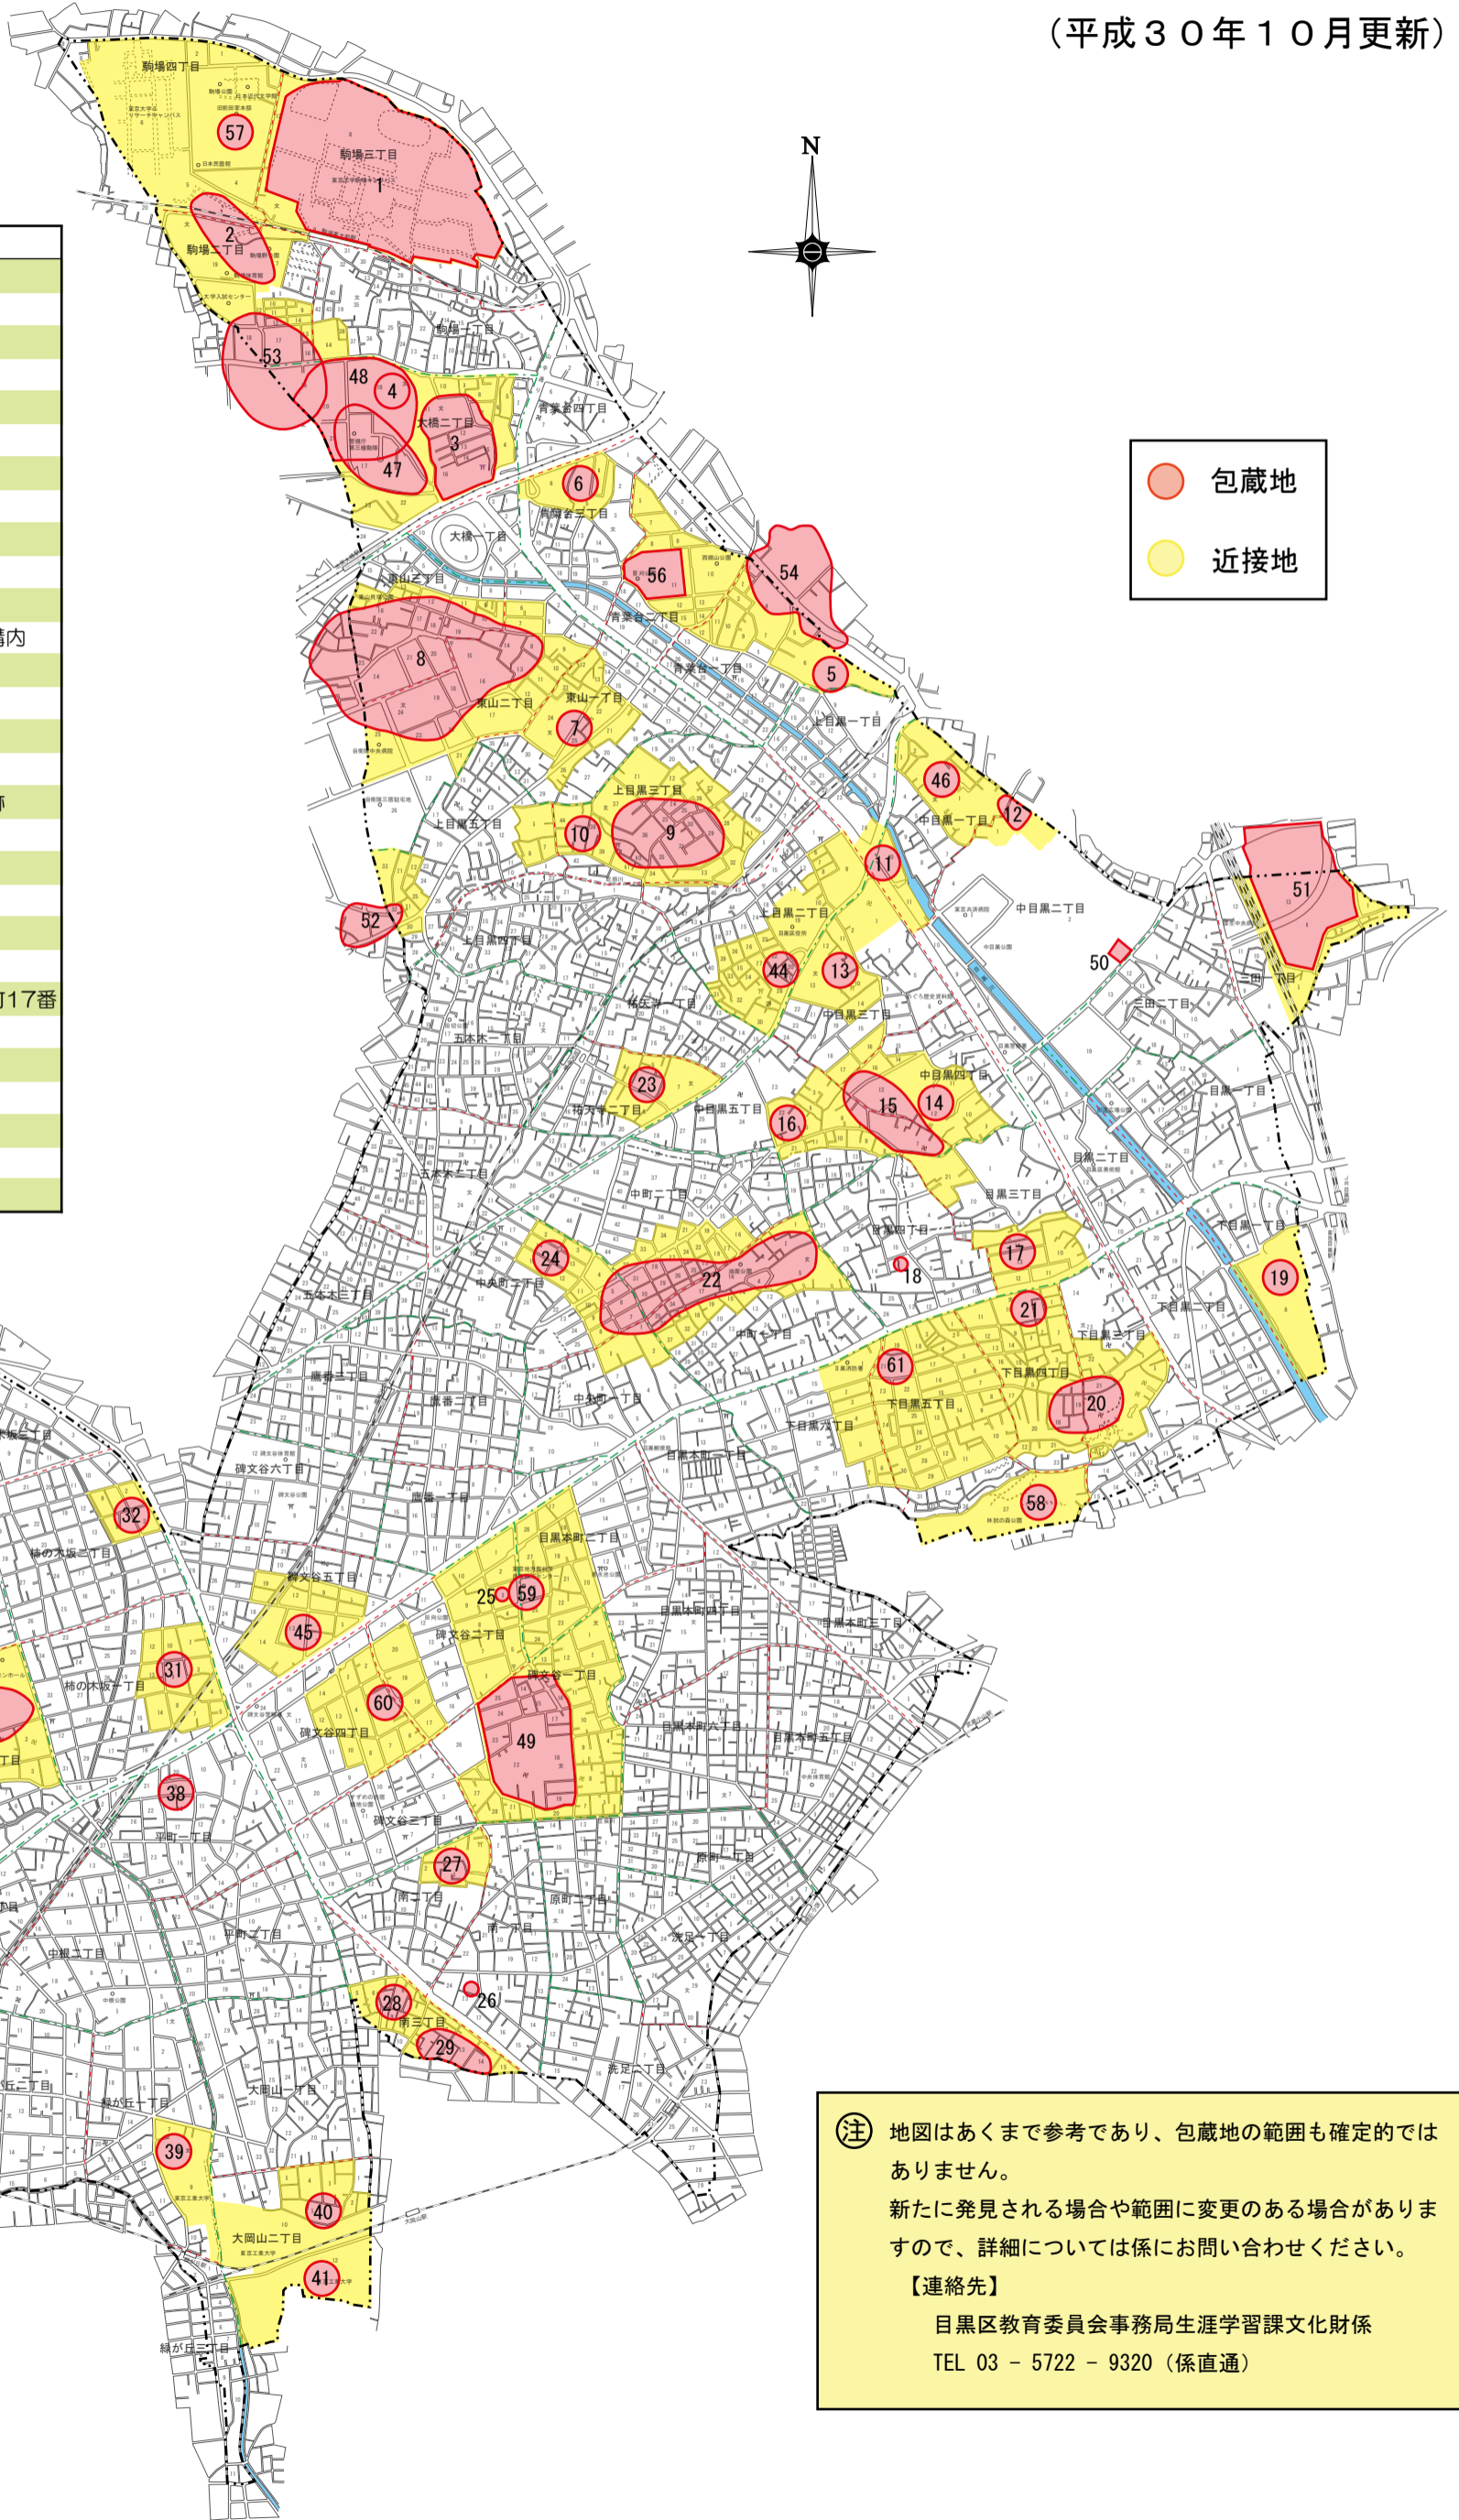

# 目黒区

## 埋蔵文化財包蔵地地図

(平成30年10月更新)

番号	包蔵地名	番号	包蔵地名
1	東京大学駒場構内	30	東が丘
2	駒場	31	柿の木坂
3	氷川	32	環七通り
4	駒場高校	33	東光寺裏山
5	日向	34	宮前
6	大坂下	35	化坂
7	旧練兵場	36	衾自由通
8	東山貝塚	37	衾町公園付近
9	烏森	38	柿の木坂
10	神社裏	39	十一中付近
11	正覚寺前	40	大岡山
12	新富士	41	東京工業大学構内
13	八幡神社裏	44	伊勢脇
14	永隆寺東方	45	碑文谷殿山
15	中目黒	46	伝目黒氏館跡
16	祐天寺東方	47	大橋
17	旧金比羅社	48	駒場御用屋敷跡
18	大塚山古墳	49	円融寺
19	雅叙園	50	茶屋坂
20	目黒不動	51	恵比寿
21	旧競馬場	52	蛇崩
22	油面	53	土器塚
23	目黒高校裏	54	鉢山町・猿楽町17番
24	油面西	56	菅刈
25	狐塚古墳	57	駒場北
26	三合塚	58	下目黒
27	高木神社裏	59	堀ノ内
28	富士見台	60	本郷
29	南	61	下目黒北

(注) 地図はあくまで参考であり、包蔵地の範囲も確定的ではありません。  
 新たに発見される場合や範囲に変更のある場合がありますので、詳細については係にお問い合わせください。  
 【連絡先】  
 目黒区教育委員会事務局生涯学習課文化財係  
 TEL 03 - 5722 - 9320 (係直通)