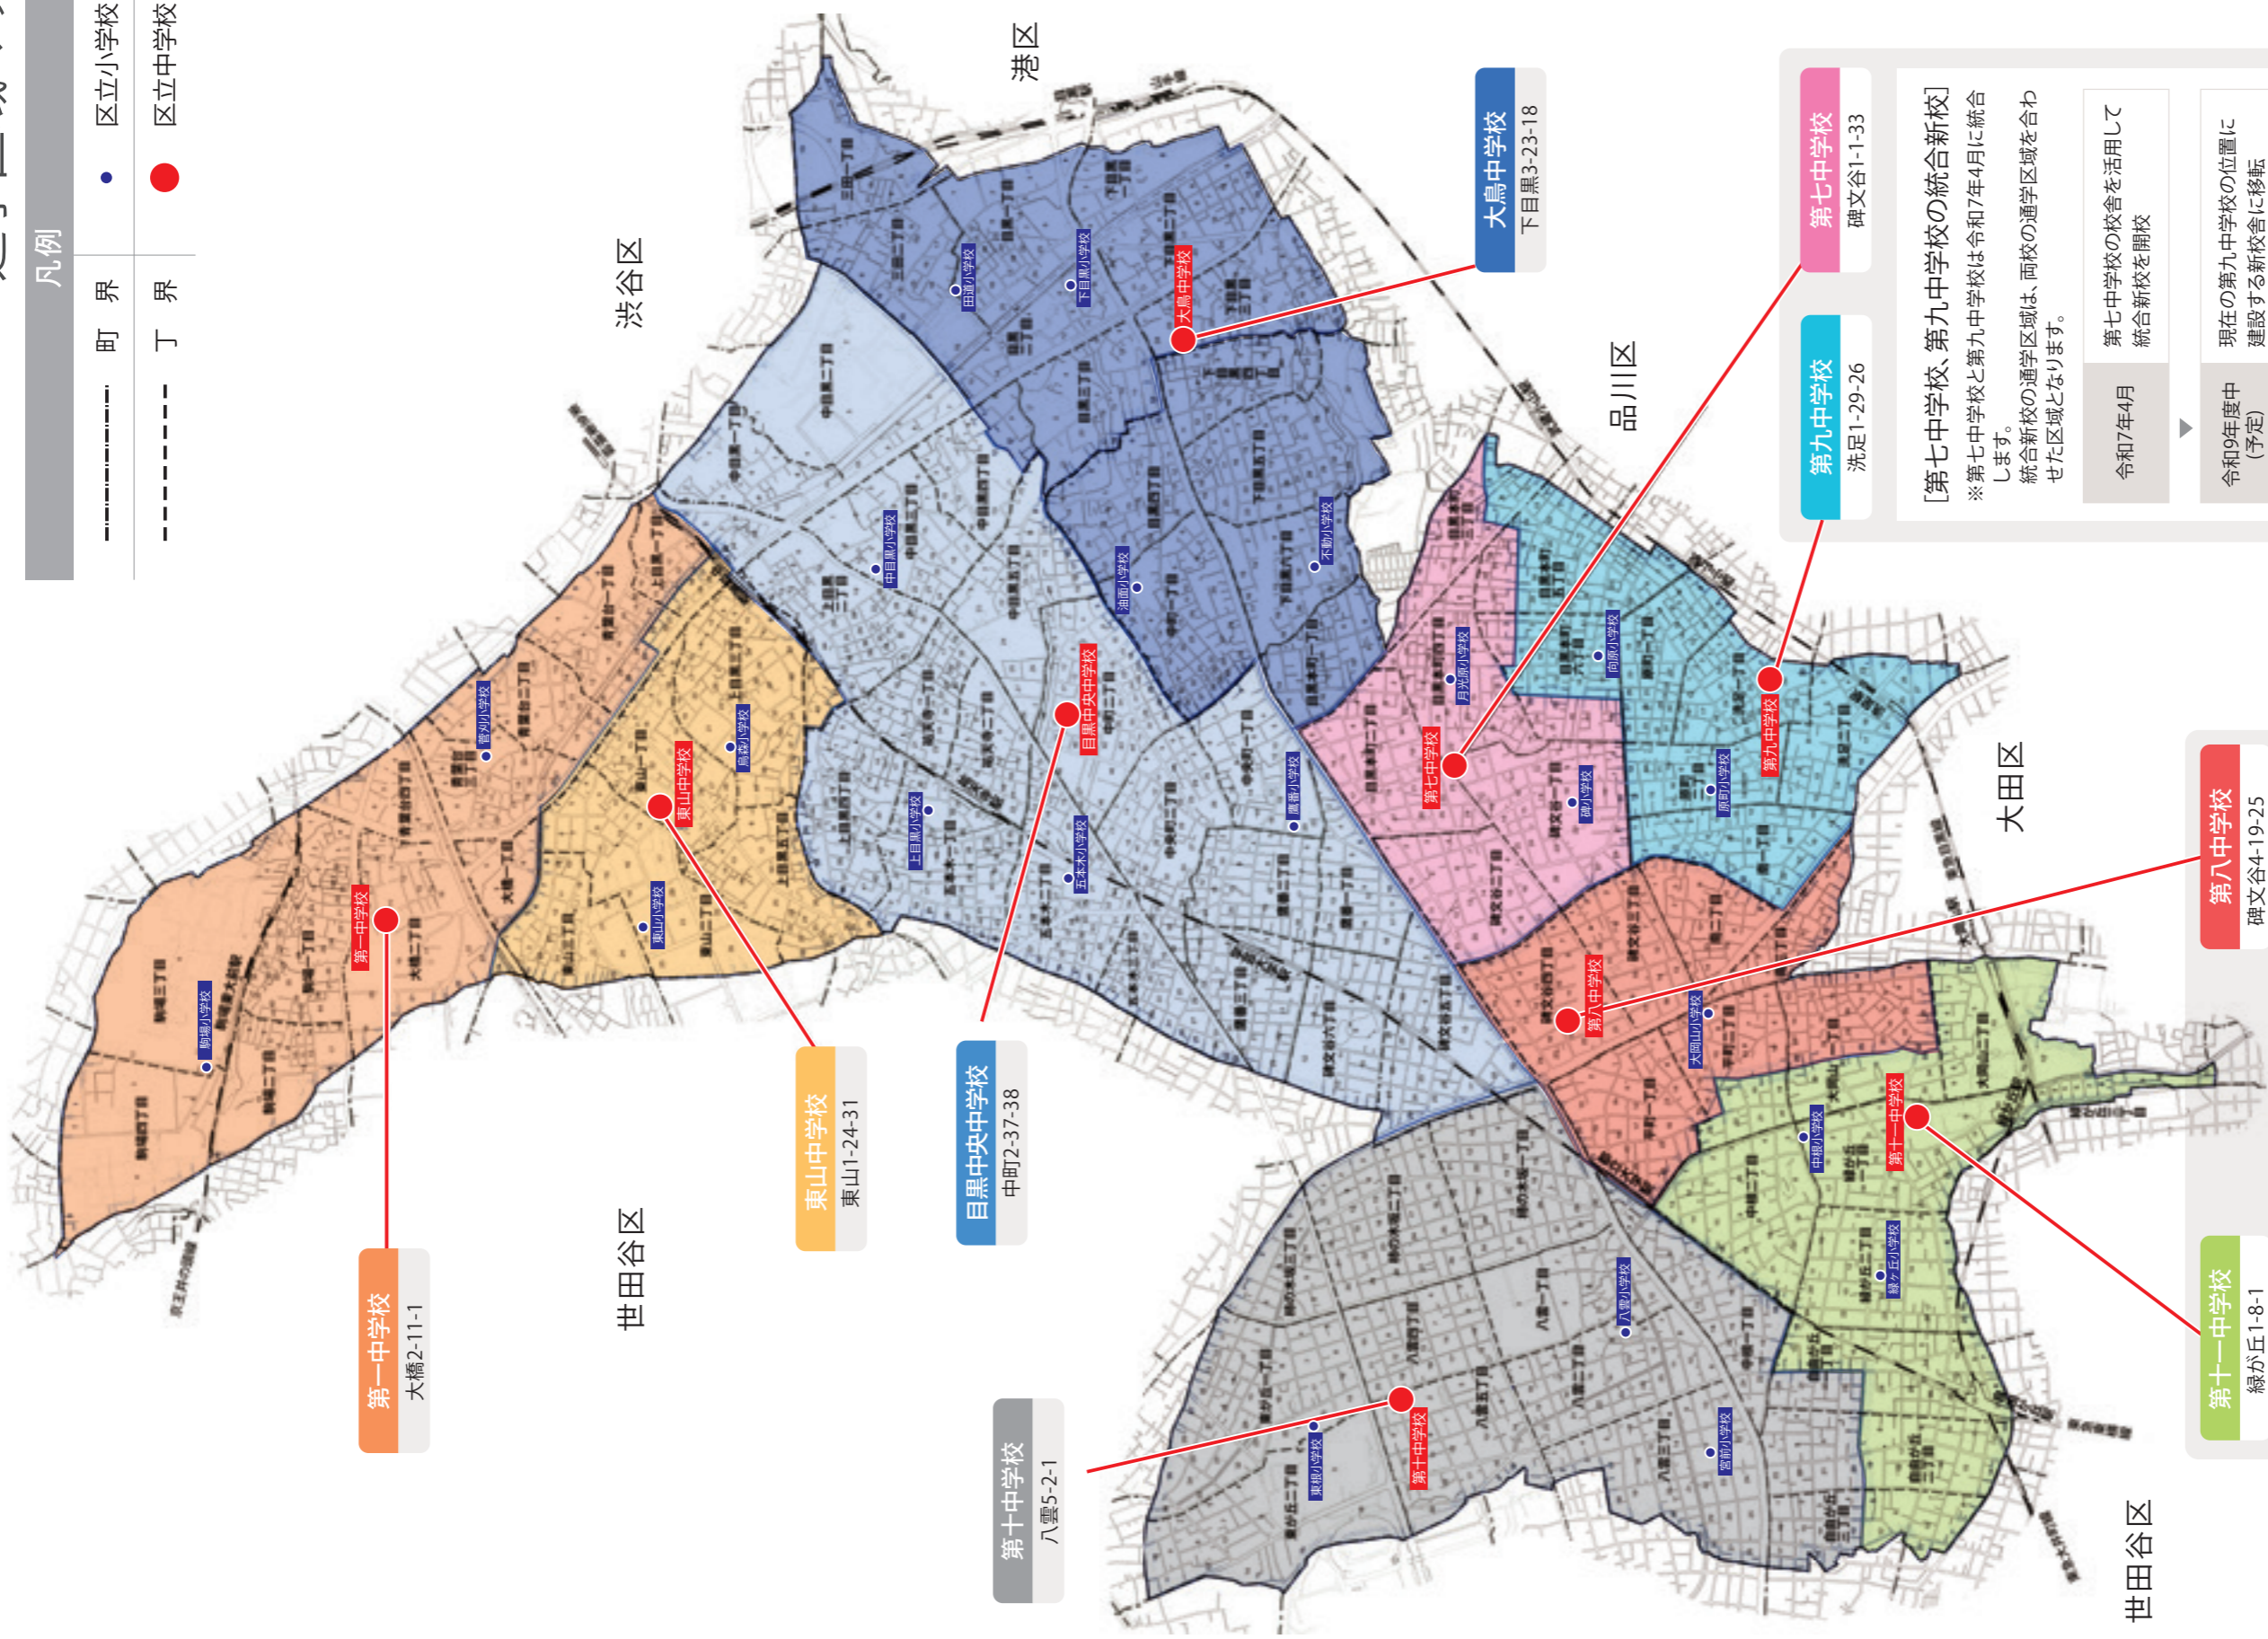

# 通学区域マップ

凡例

- 町界
- 丁界
- 区立小学校
- 区立中学校

**第一中学校**  
大橋2-11-1

**東山中学校**  
東山1-24-31

**目黒中央中学校**  
中町2-37-38

**第十中学校**  
八雲5-2-1

**大島中学校**  
下目黒3-23-18

**第九中学校**  
洗足1-29-26

**第七中学校**  
碑文谷1-1-33

**第十一中学校**  
緑が丘1-8-1

**第八中学校**  
碑文谷4-19-25

**[第七中学校、第九中学校の統合新校]**  
 ※第七中学校と第九中学校は令和7年4月に統合します。  
 統合新校の通学区域は、両校の通学区域を合わせた区域となります。

令和7年4月	第七中学校の校舎を活用して統合新校を開校
令和9年度中(予定)	現在の第九中学校の位置に建設する新校舎に移転

**[第八中学校、第十一中学校の統合新校]**  
 ※第八中学校と第十一中学校は令和7年4月に統合します。  
 統合新校の通学区域は、両校の通学区域を合わせた区域となります。

令和7年4月	第八中学校の校舎を活用して統合新校を開校
令和9年度中(予定)	現在の第十一中学校の位置に建設する新校舎に移転

※中学校統合については、8ページから11ページをご確認ください。