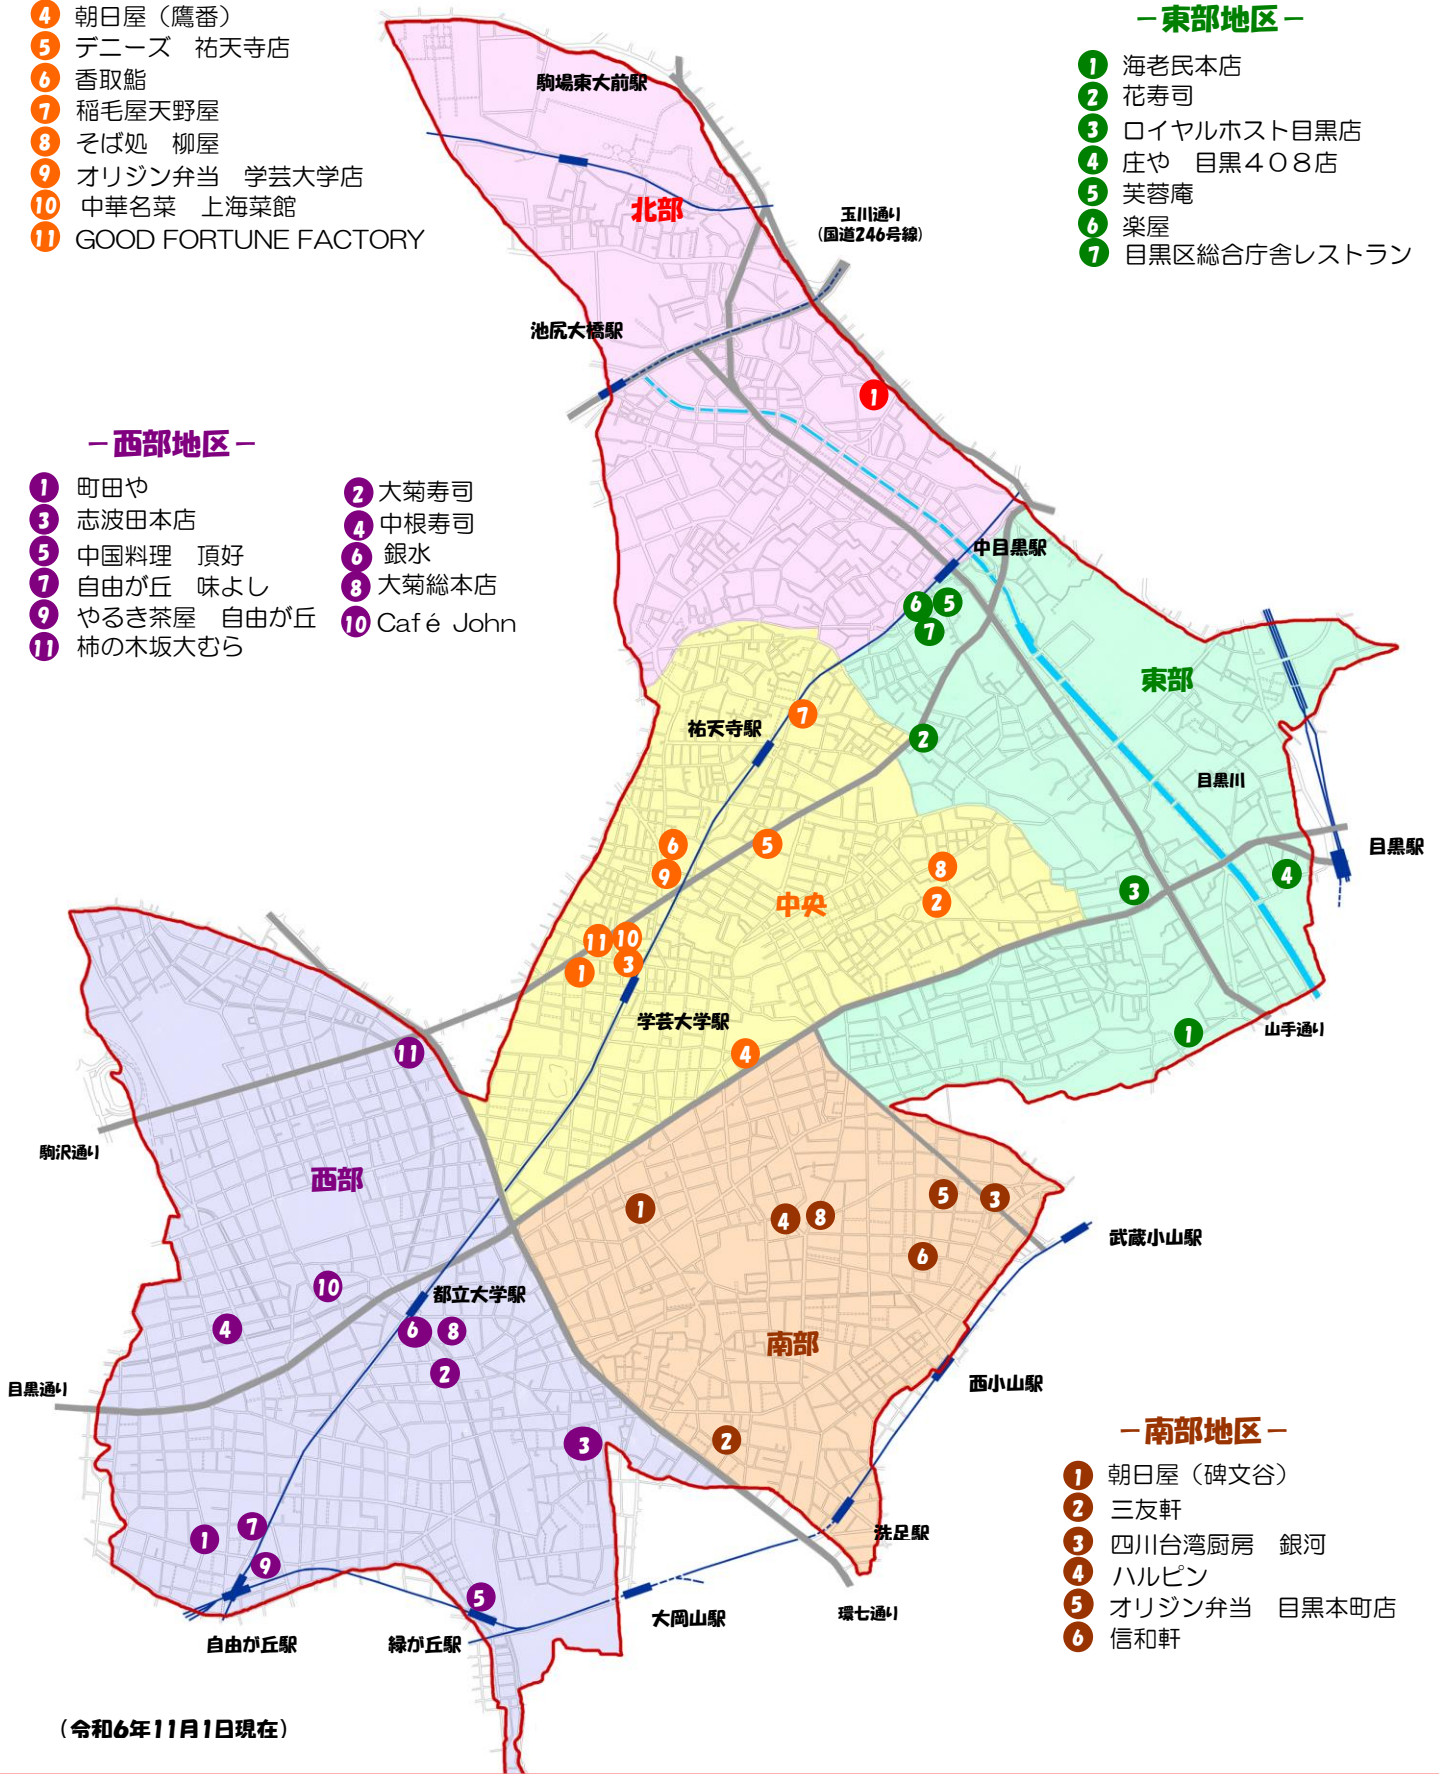

健康づくり協力店 登録店一覧

— 中央地区 —

- ① 丸はし総本店
- ② 松葉寿司
- ③ 学芸大 やぶそば
- ④ 朝日屋 (鷹番)
- ⑤ デニーズ 祐天寺店
- ⑥ 香取鮎
- ⑦ 稲毛屋天野屋
- ⑧ そば処 柳屋
- ⑨ オリジン弁当 学芸大学店
- ⑩ 中華名菜 上海菜館
- ⑪ GOOD FORTUNE FACTORY

— 北部地区 —

- ① グリーンカフェ西郷山

— 東部地区 —

- ① 海老民本店
- ② 花寿司
- ③ ロイヤルホスト目黒店
- ④ 庄や 目黒408店
- ⑤ 芙蓉庵
- ⑥ 楽屋
- ⑦ 目黒区総合庁舎レストラン

— 西部地区 —

- ① 町田や
- ② 大菊寿司
- ③ 志波田本店
- ④ 中根寿司
- ⑤ 中国料理 頂好
- ⑥ 銀水
- ⑦ 自由が丘 味よし
- ⑧ 大菊総本店
- ⑨ やるき茶屋 自由が丘
- ⑩ Café John
- ⑪ 柿の木坂大むら

— 南部地区 —

- ① 朝日屋 (碑文谷)
- ② 三友軒
- ③ 四川台湾厨房 銀河
- ④ ハルピン
- ⑤ オリジン弁当 目黒本町店
- ⑥ 信和軒

(令和6年11月1日現在)