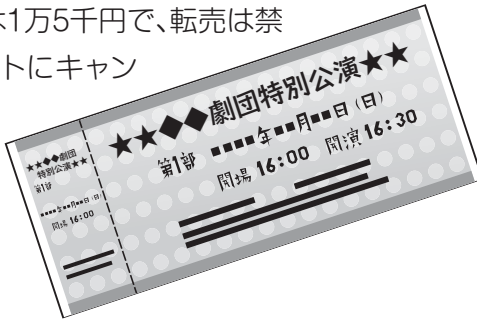

消費生活センターからのお知らせ

モバイルバッテリーは、 落とさない、曲げない、濡らさないで!

発熱など異常を感じたら、
使用を中止して下さい。

購入する時はPSEマーク
(PSE) が付いているか確認し
ましょう。

消費生活講座で 学んでみませんか

暮らしに役立つ生活知識・法律・食
など、さまざまな分野の講座を企画し、
専門の講師を招き、実施しています。

詳しくは

目黒区 消費生活

検索

はい 消費生活相談です 転売サイトで買った チケットに注意!

Q

観劇に行きたいと思いネットで検索し、一番
上にあったチケット販売サイトからチケットを
購入した。代金は3万円でクレジットカードで決
済した。カウントダウンが表示されるなど不審
な点があったので確認すると、公式サイトではなかつた。
公式サイトでの価格は1万5千円で、転売は禁
止となっていた。サイトにキャン
セルしたいと伝えた
が、断られた。どうす
ればよいか。