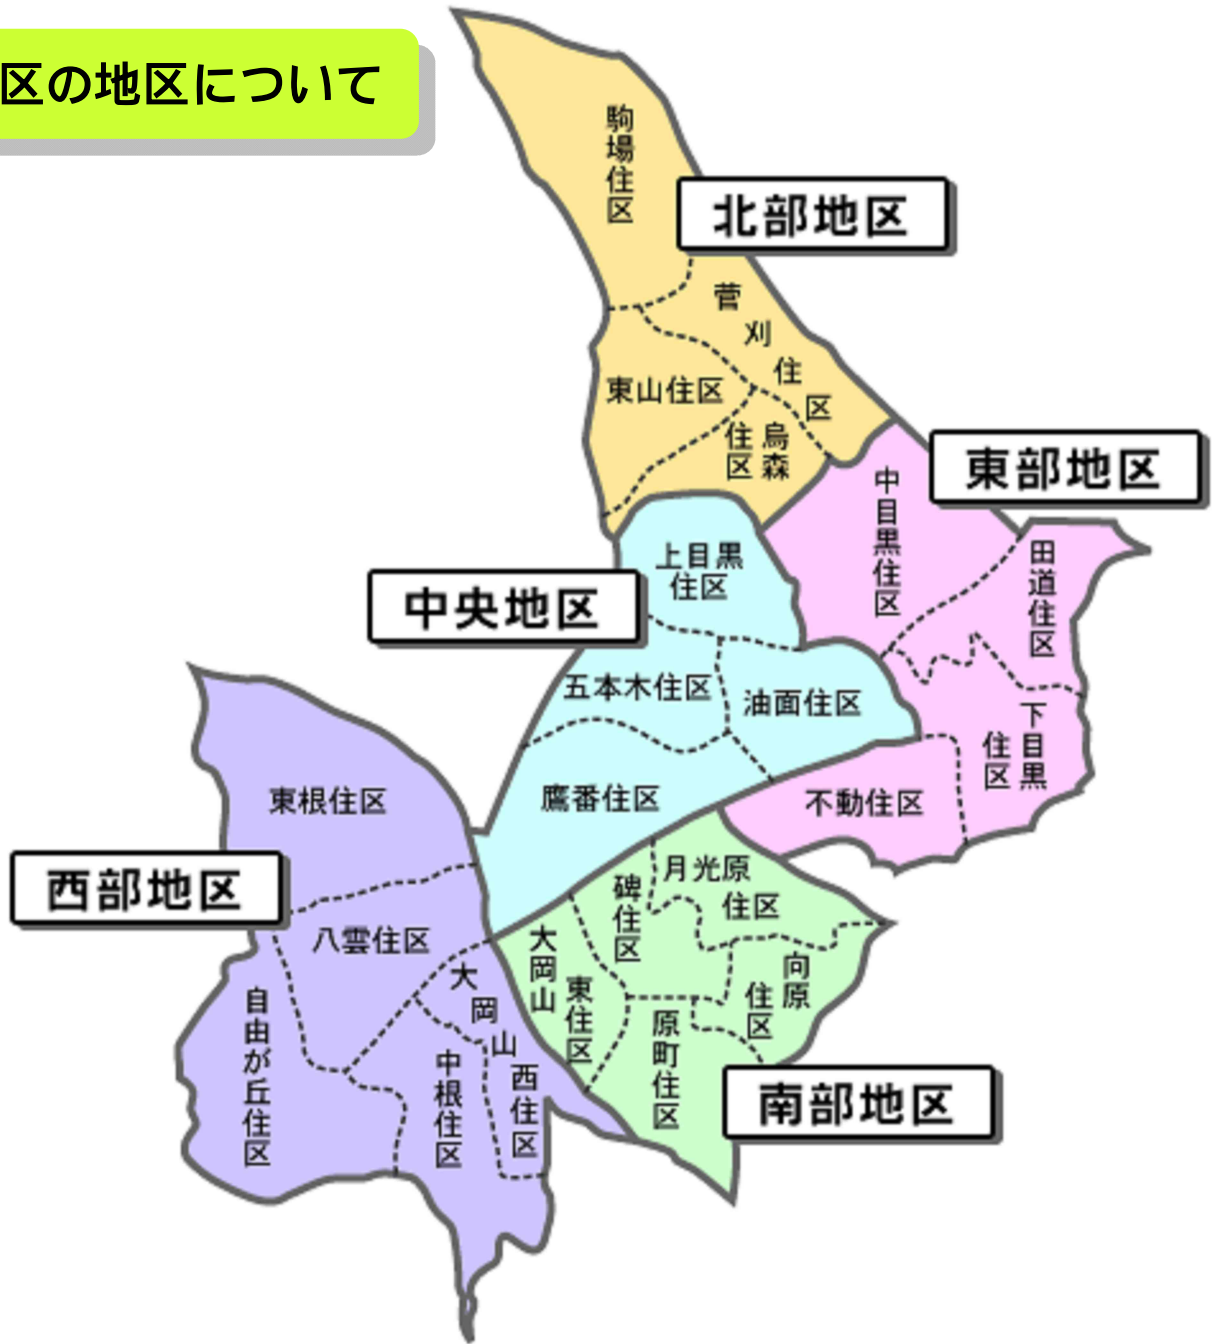

目黒区の地区について

地区名 (面積)	該当する町丁目
北部地区 (2.69km ²)	駒場、青葉台、東山、大橋、上目黒1丁目1・6～22番、 上目黒2丁目46～49番、上目黒3丁目1～3・6～44番、上目黒5丁目
東部地区 (2.88km ²)	上目黒1丁目2～5・23～26番、上目黒2丁目1～45番、 上目黒3丁目4・5番、中目黒1丁目～4丁目、 中目黒5丁目1～7・22～23番、三田、目黒1～3丁目、下目黒、 目黒本町1丁目
中央地区 (2.65km ²)	上目黒4丁目、中目黒5丁目8～21・24～28番、目黒4丁目、中町、 五本木、祐天寺、中央町、碑文谷5～6丁目、鷹番
南部地区 (2.27km ²)	目黒本町2～6丁目、原町、洗足、南1～2丁目、碑文谷1～4丁目
西部地区 (4.21km ²)	南3丁目、平町、大岡山、緑が丘、自由が丘、中根、柿の木坂、八雲、東が丘